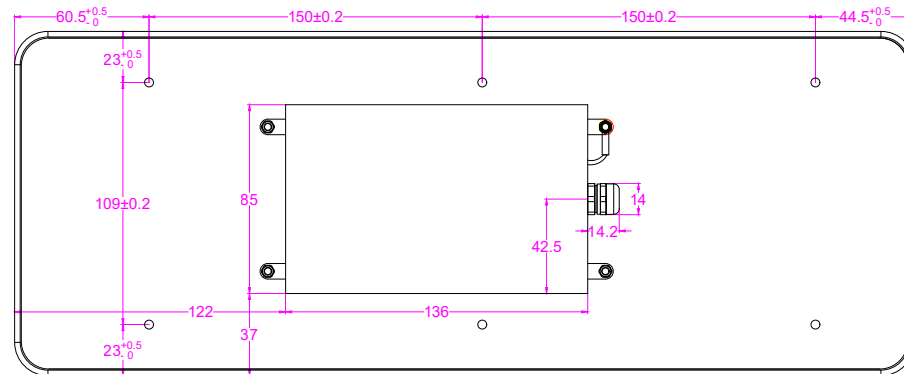

Date	Changes	REV
28.06.2019	Original	1.0

**AW-M399TP-KP-FN**