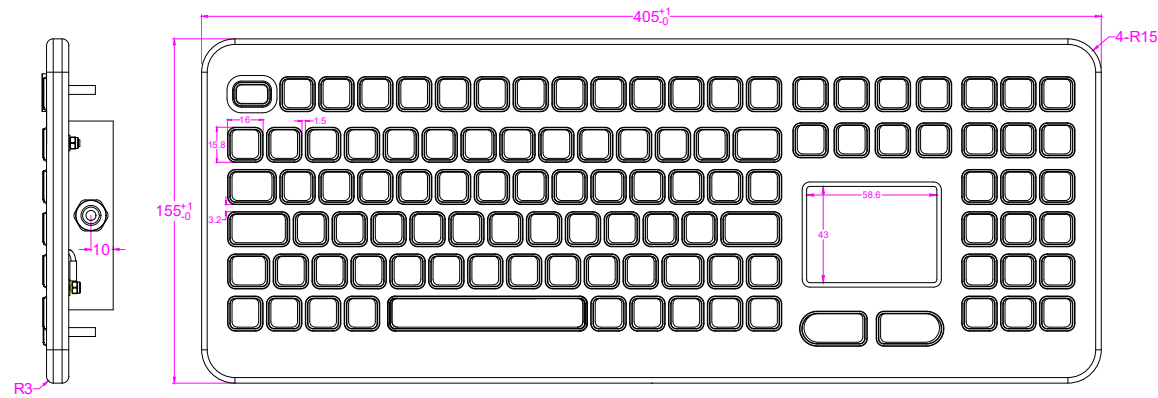

Date	Changes	REV
28.06.2019	Original	1.0

**AW-M399TP-KP-FN**