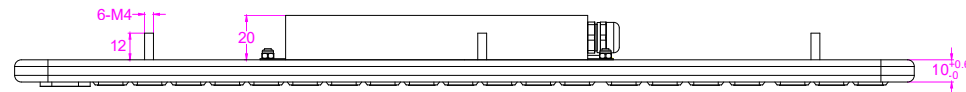

Date	Changes	REV
28.06.2019	Original	1.0

**AW-M399TP-KP-FN**