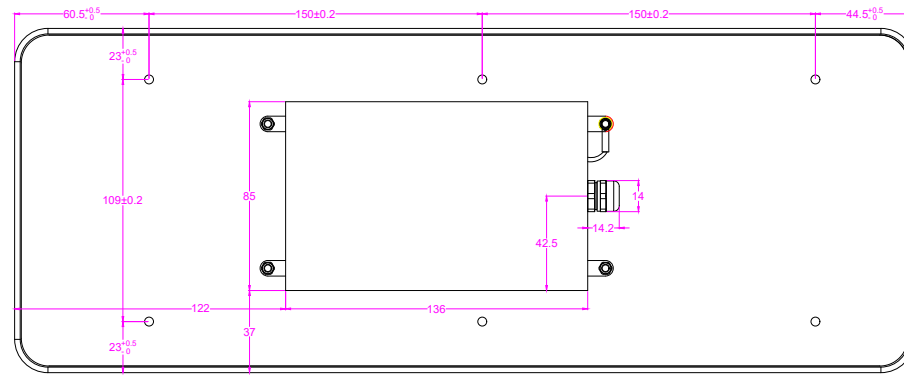

Date	Changes	REV
2019.06.28	Original	1.0

AW-M399TP-KP-FN-BL