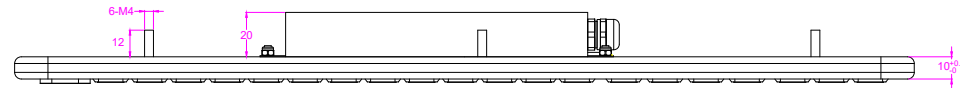

Date	Changes	REV
2019.06.28	Original	1.0

AW-M399TP-KP-FN-BL