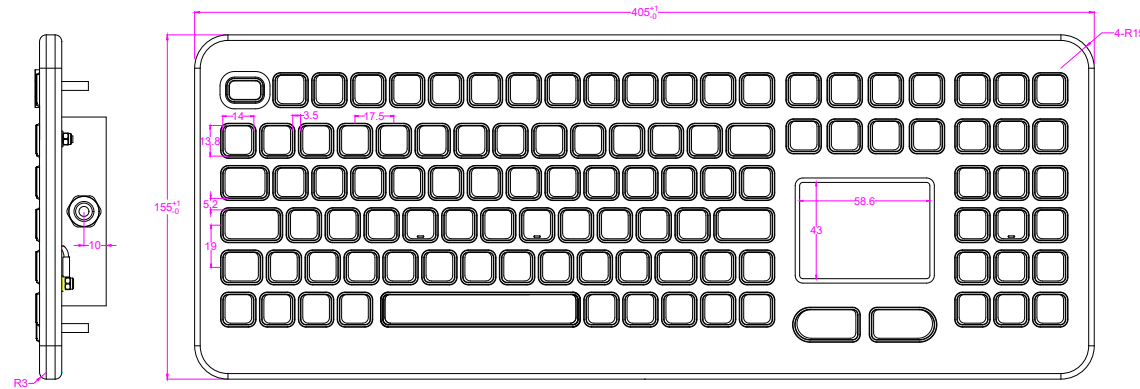

Date	Changes	REV
2019.06.28	Original	1.0

AW-M399TP-KP-FN-BL