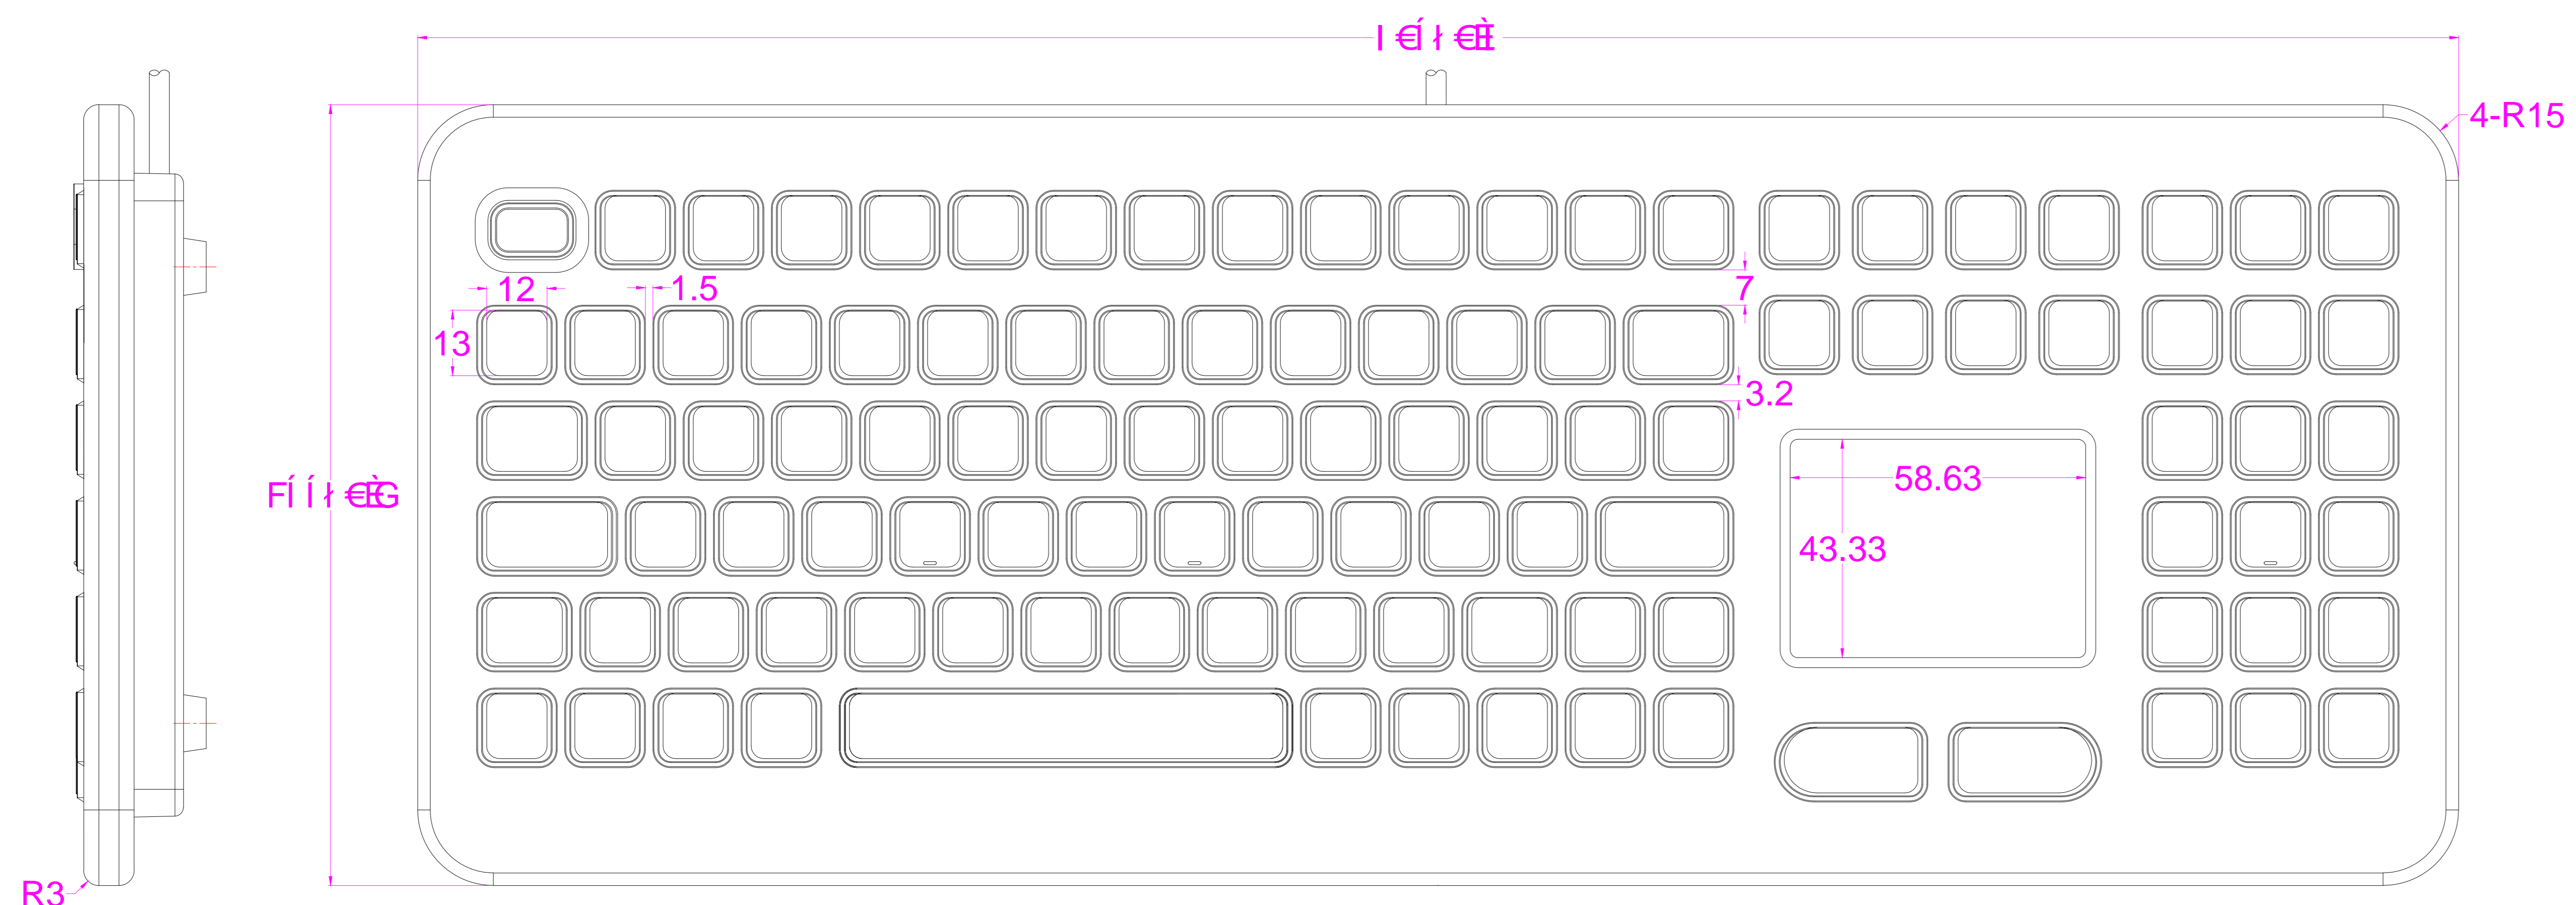

Date	Changes	REV
18.09.2018	Original	1.0

AW-M399TP-KP-FN-DT