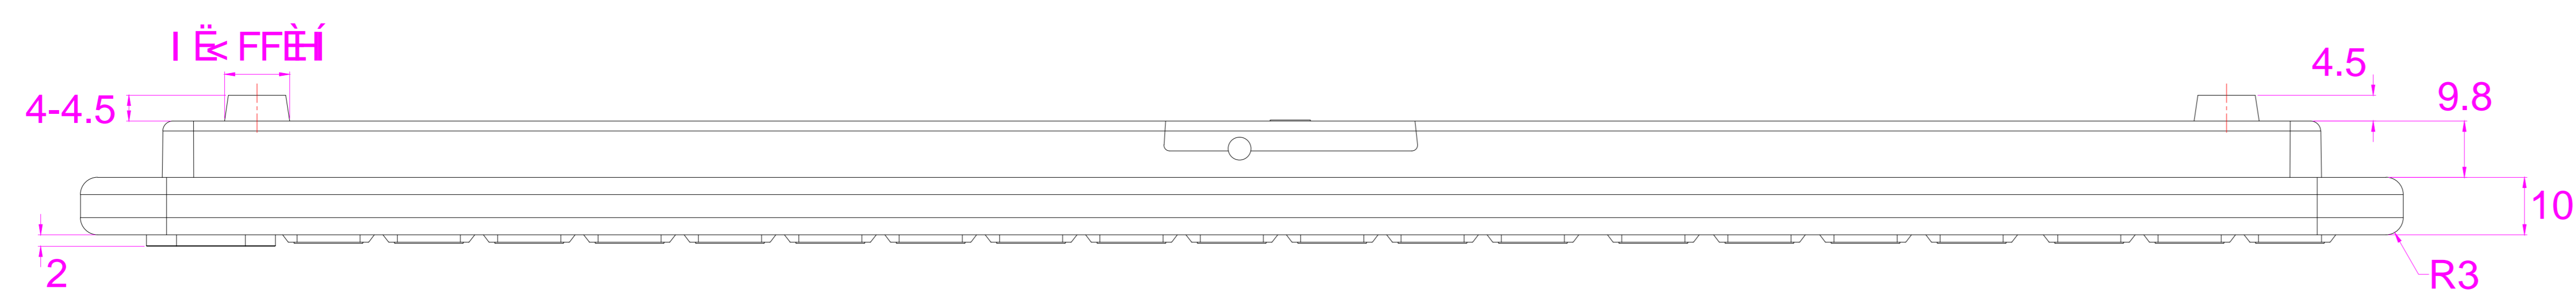

Date	Changes	REV
18.09.2018	Original	1.0

AW-M399TP-KP-FN-DT