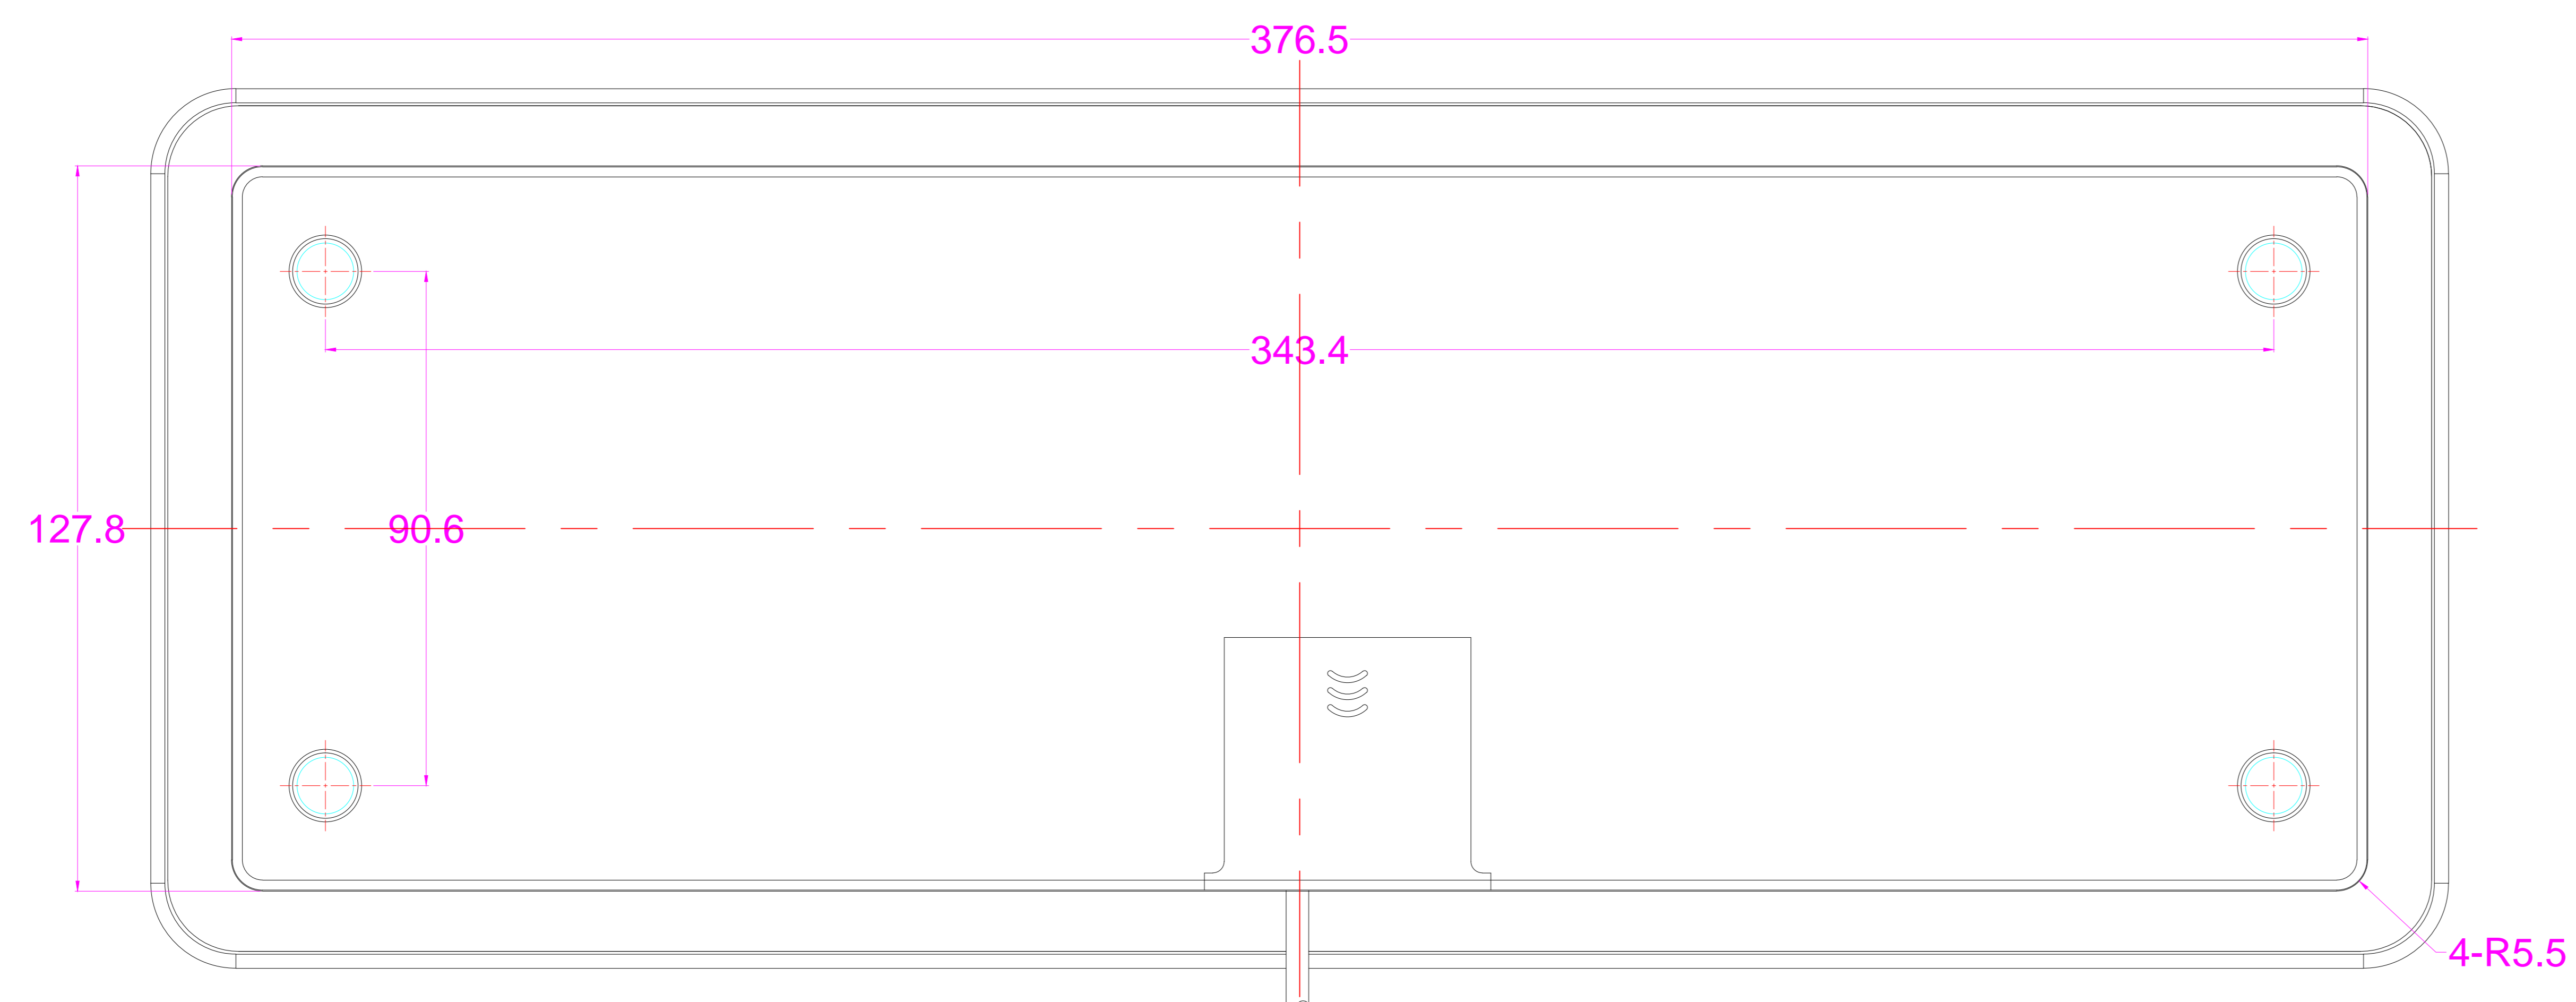

Date	Changes	REV
18.09.2018	Original	1.0

AW-M399TP-KP-FN-DT