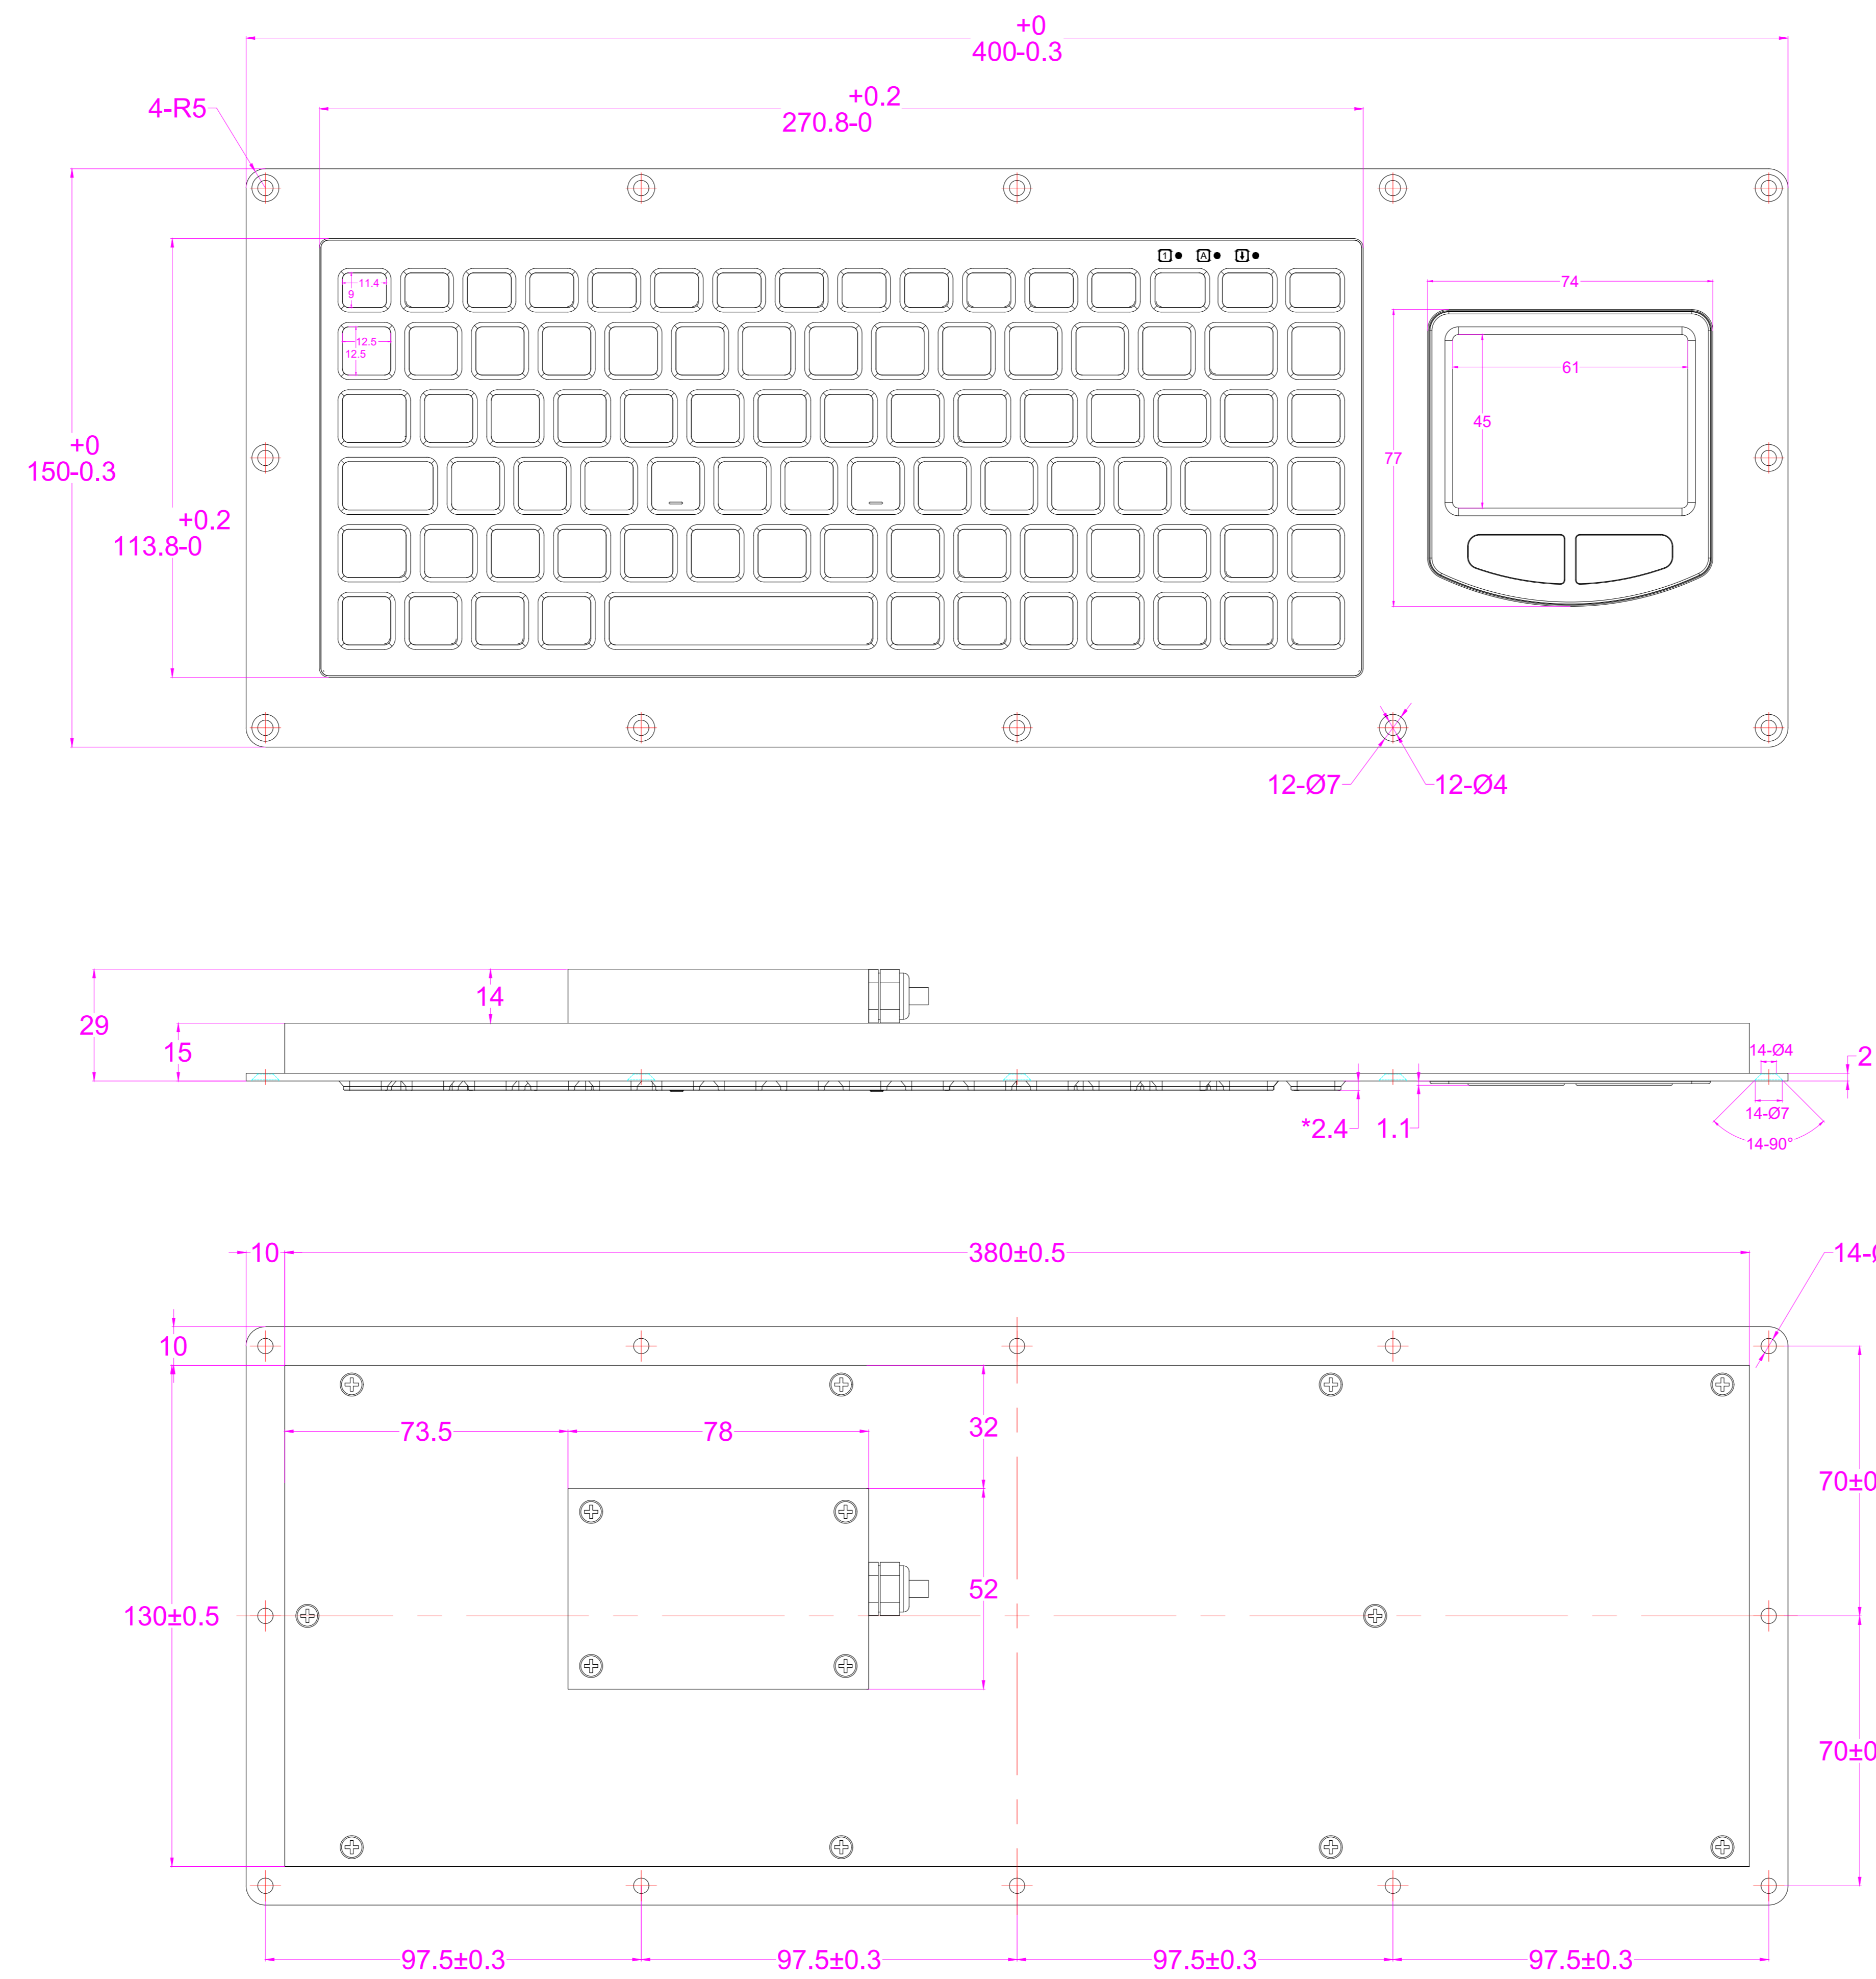

Date	Changes	REV
2024.07.31	Original	1.0

**AW-M400-150TP-FN-BL-ML-BT**