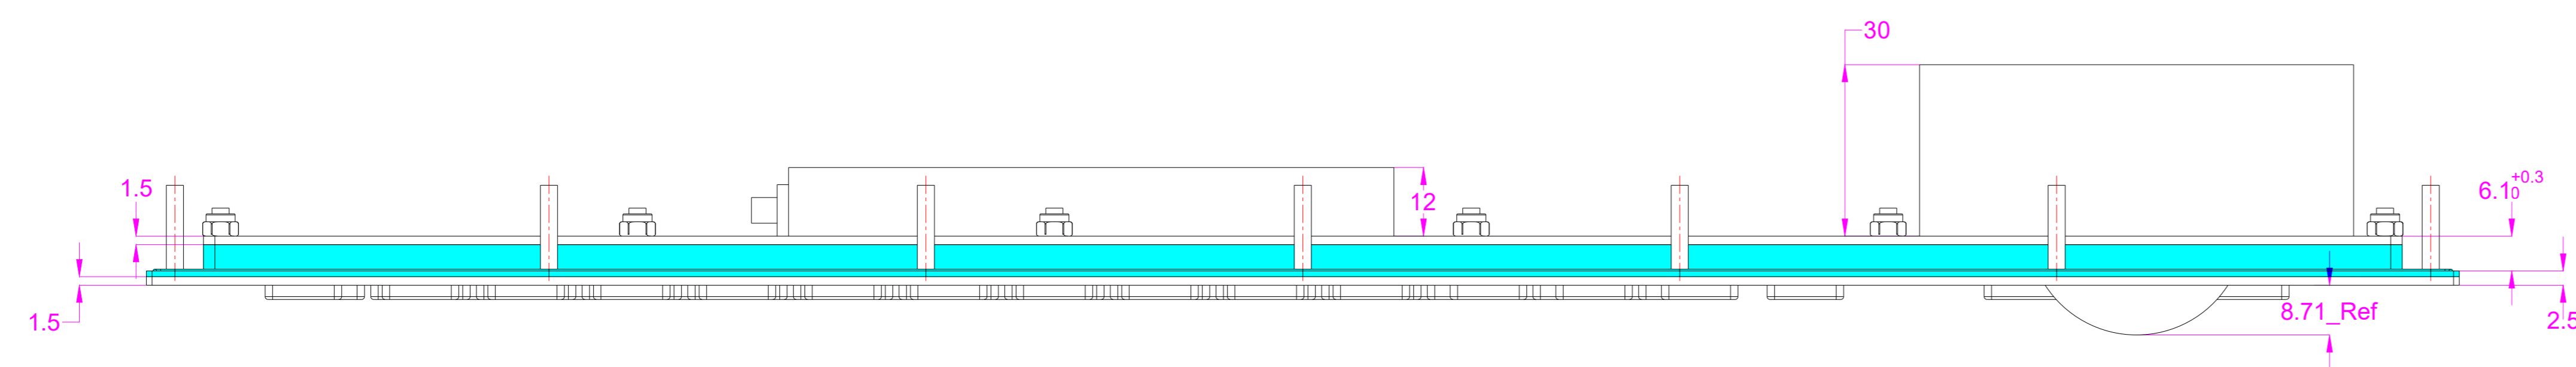

Date	Changes	REV
02.02.2023	Original	1.0

**AW-M405-38-MTB-60-FN-DWP**