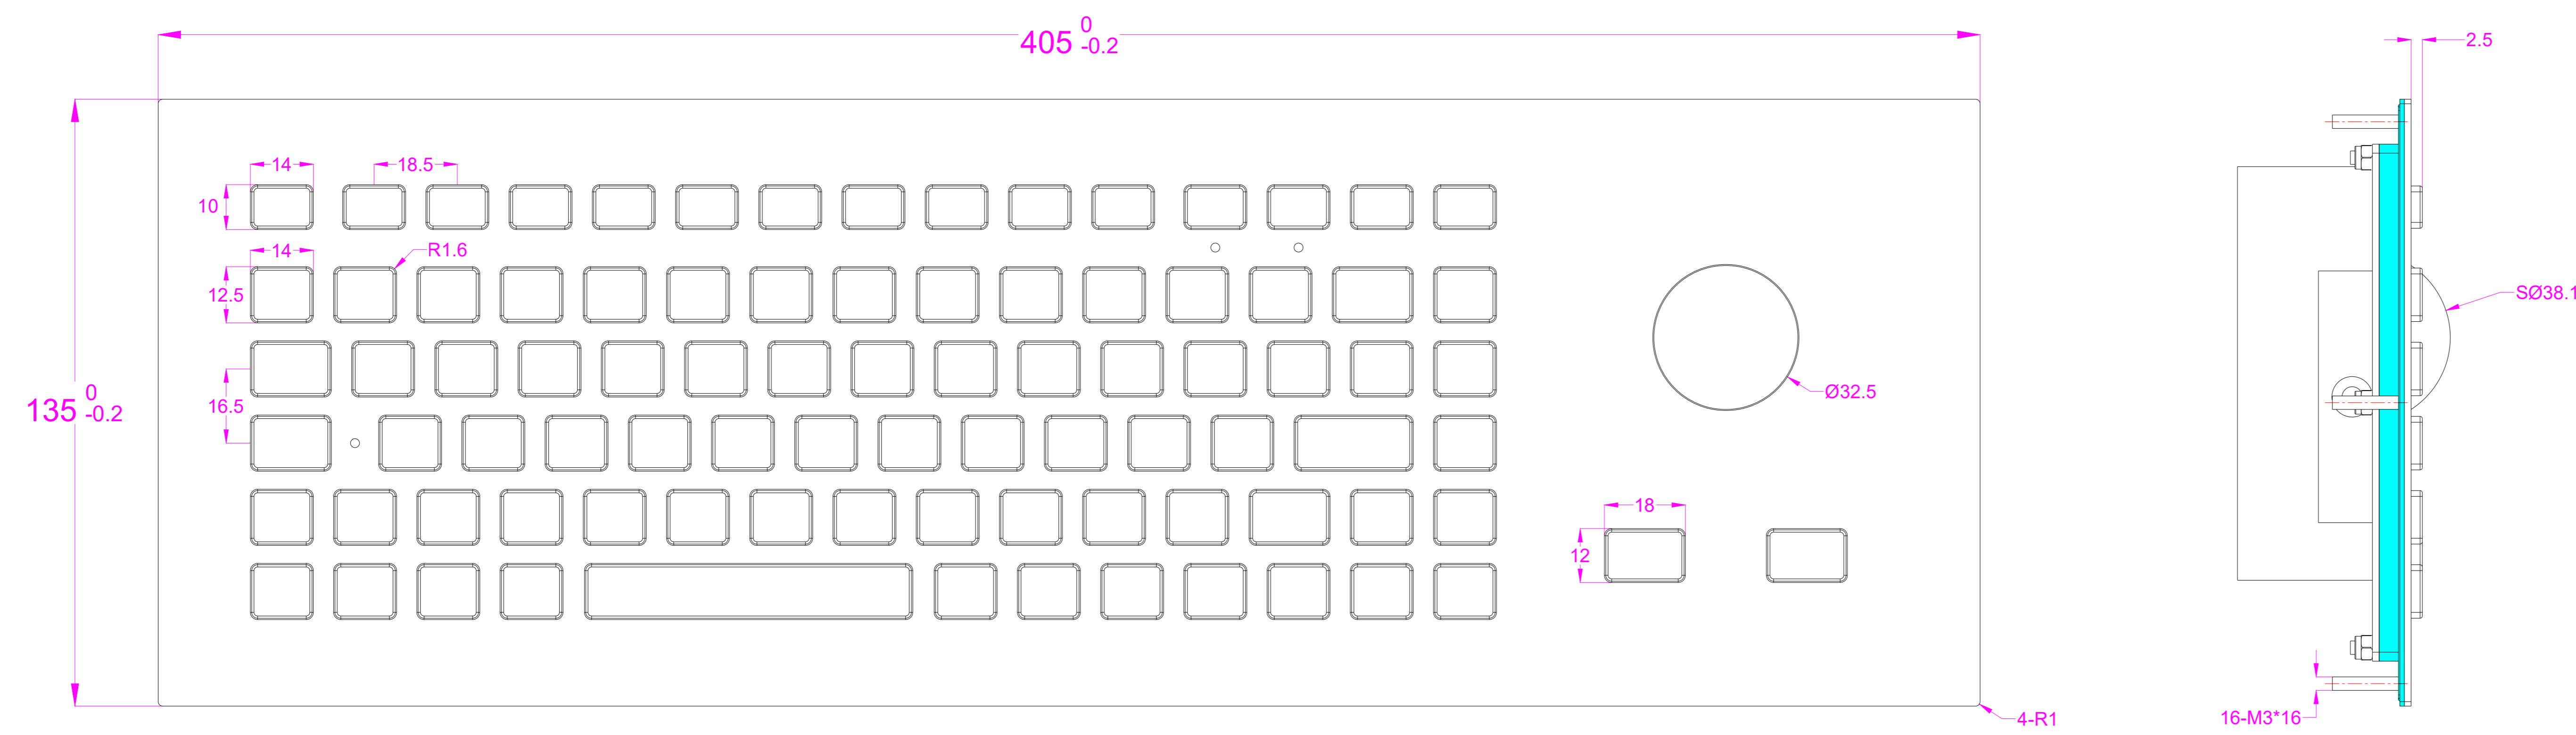

Date	Changes	REV
02.02.2023	Original	1.0

**AW-M405-38-MTB-60-FN-DWP**