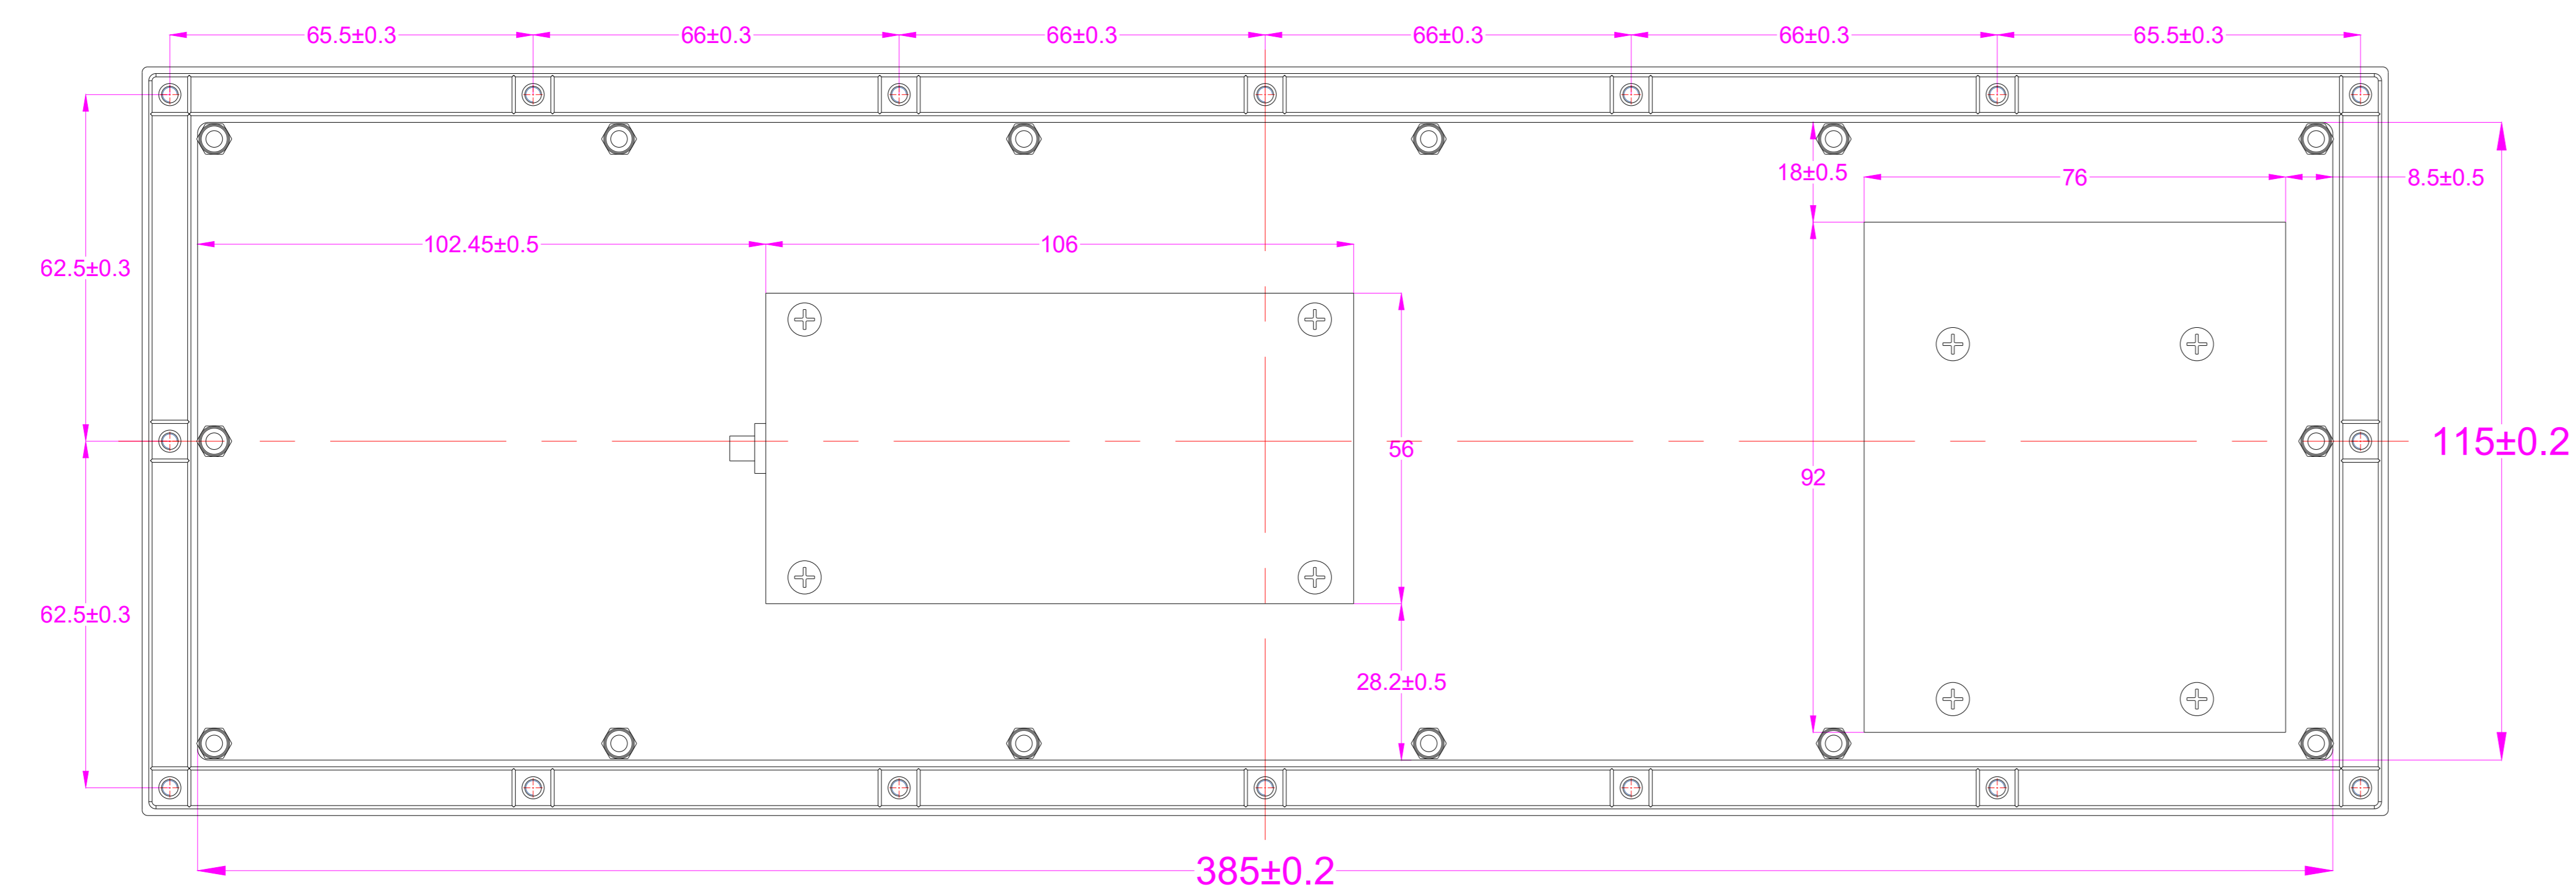

Date	Changes	REV
02.02.2023	Original	1.0

**AW-M405-38-MTB-60-FN-DWP**