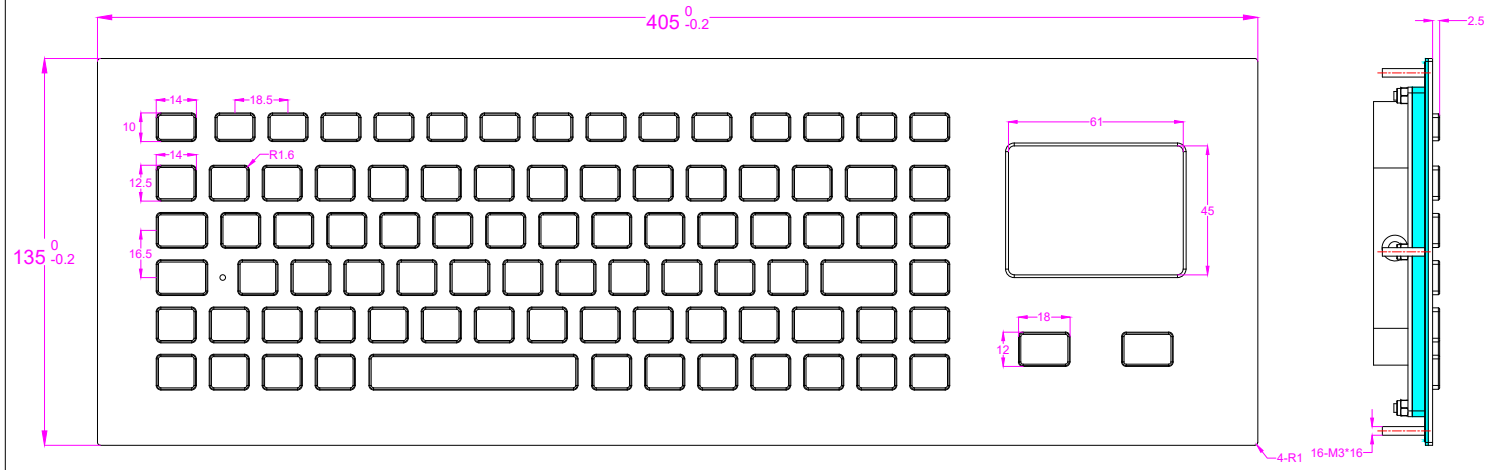

Date	Changes	REV
2023.02.02	Original	1.0
2025.10.28	去掉右上两个指示灯	2.0

AW-M405TP-FN-DWP