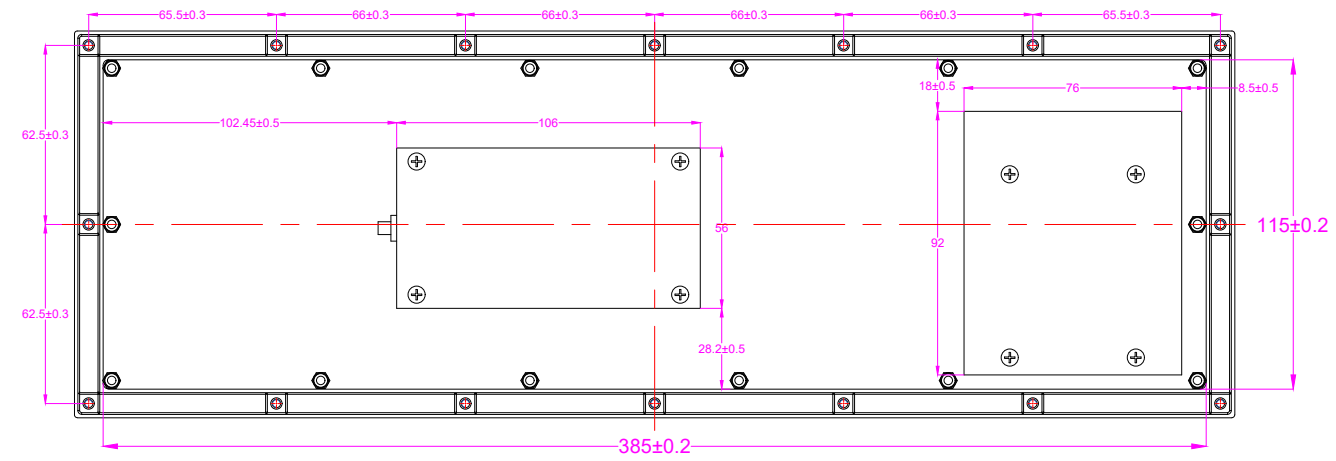

Date	Changes	REV
2023.02.02	Original	1.0
2025.10.28	去掉右上两个指示灯	2.0

AW-M405TP-FN-DWP