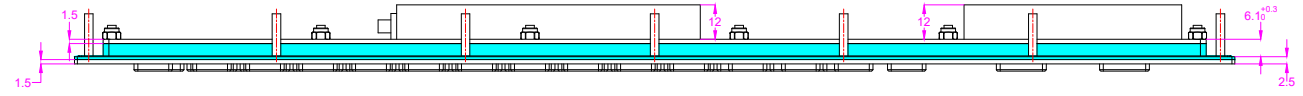

Date	Changes	REV
2023.02.02	Original	1.0
2025.10.28	去掉右上两个指示灯	2.0

AW-M405TP-FN-DWP