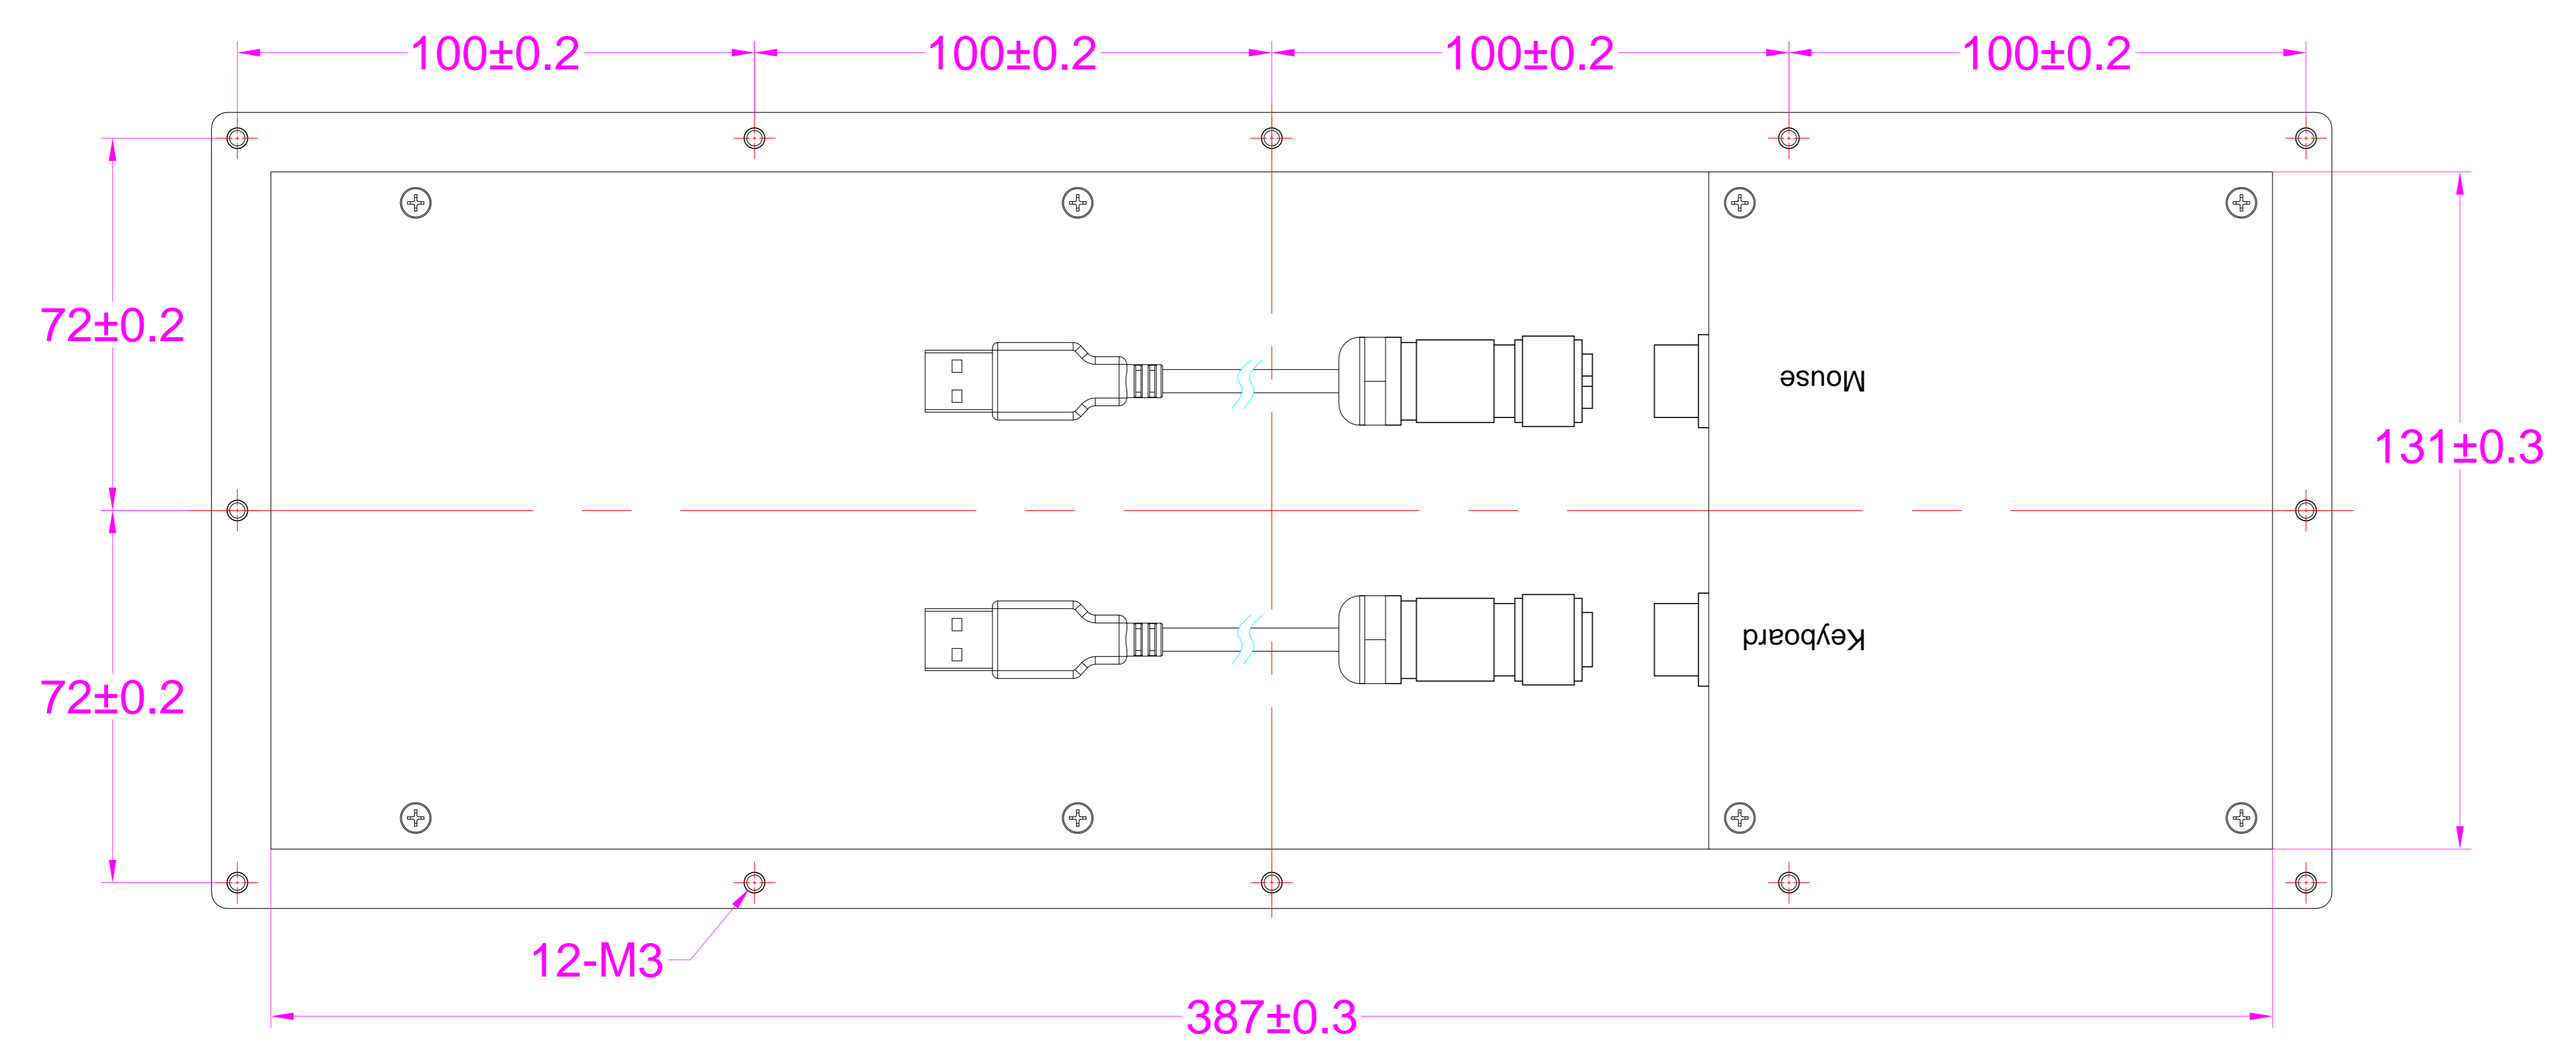

Date	Changes	REV
2025.10.09	Original	1.0

AW-M410-154-MTB-AVR-RM-FN-BL-151B-BT-DWP