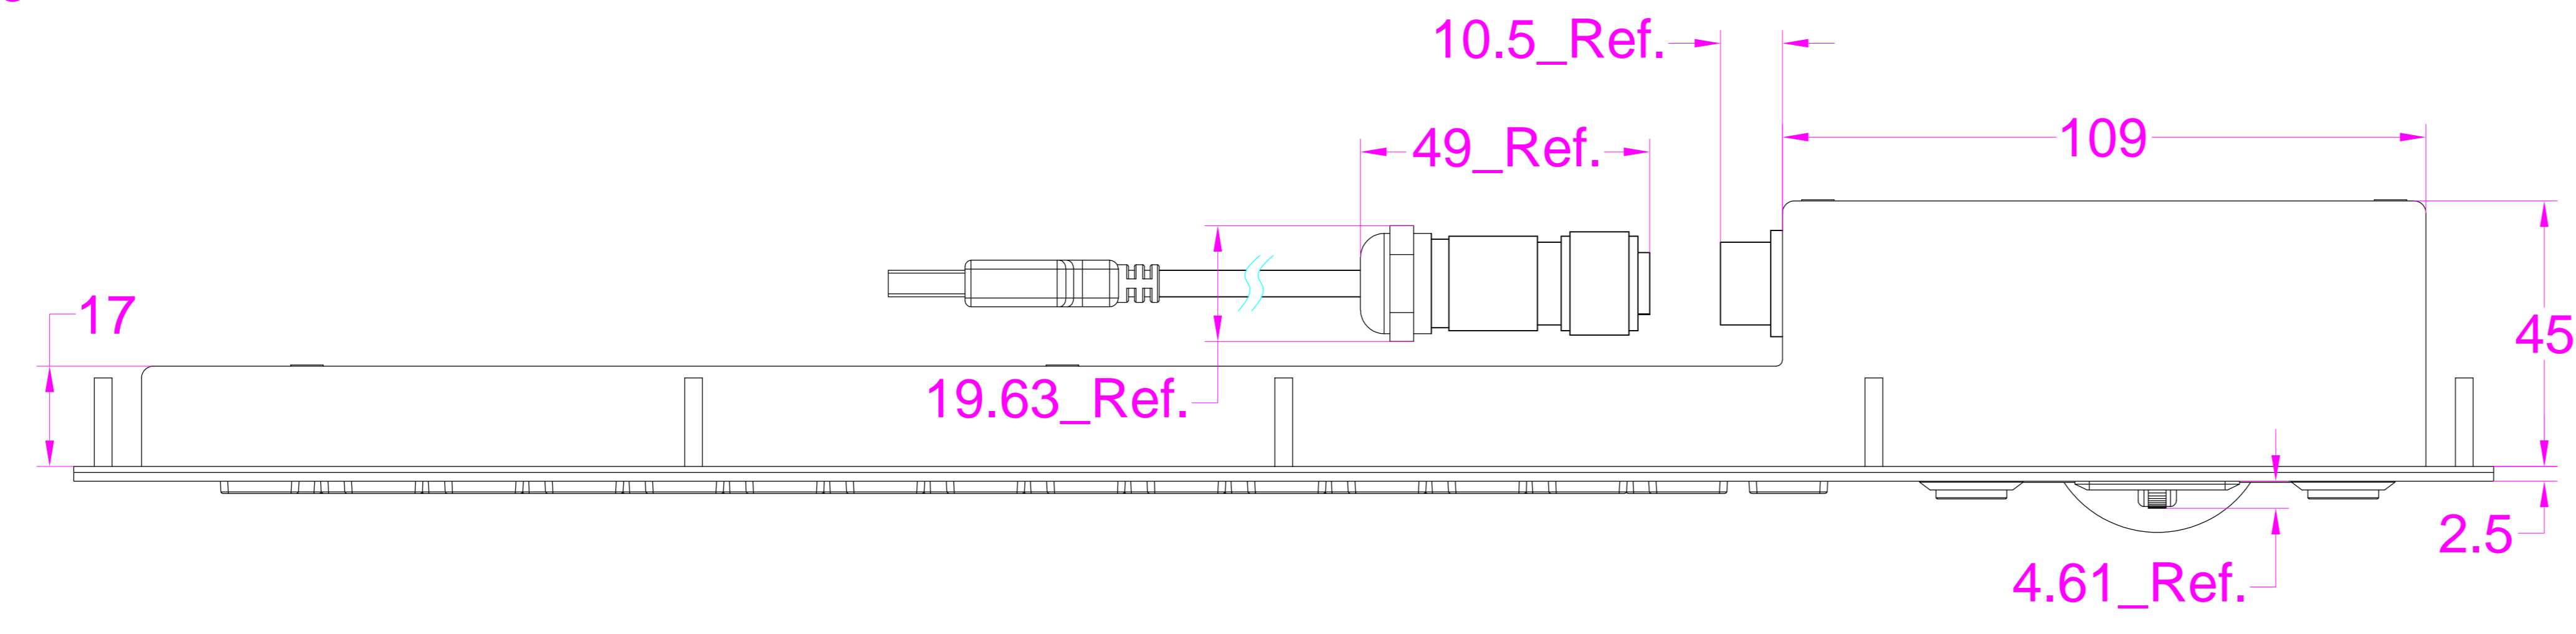

Date	Changes	REV
2025.10.09	Original	1.0

AW-M410-154-MTB-AVR-RM-FN-BL-151B-BT-DWP