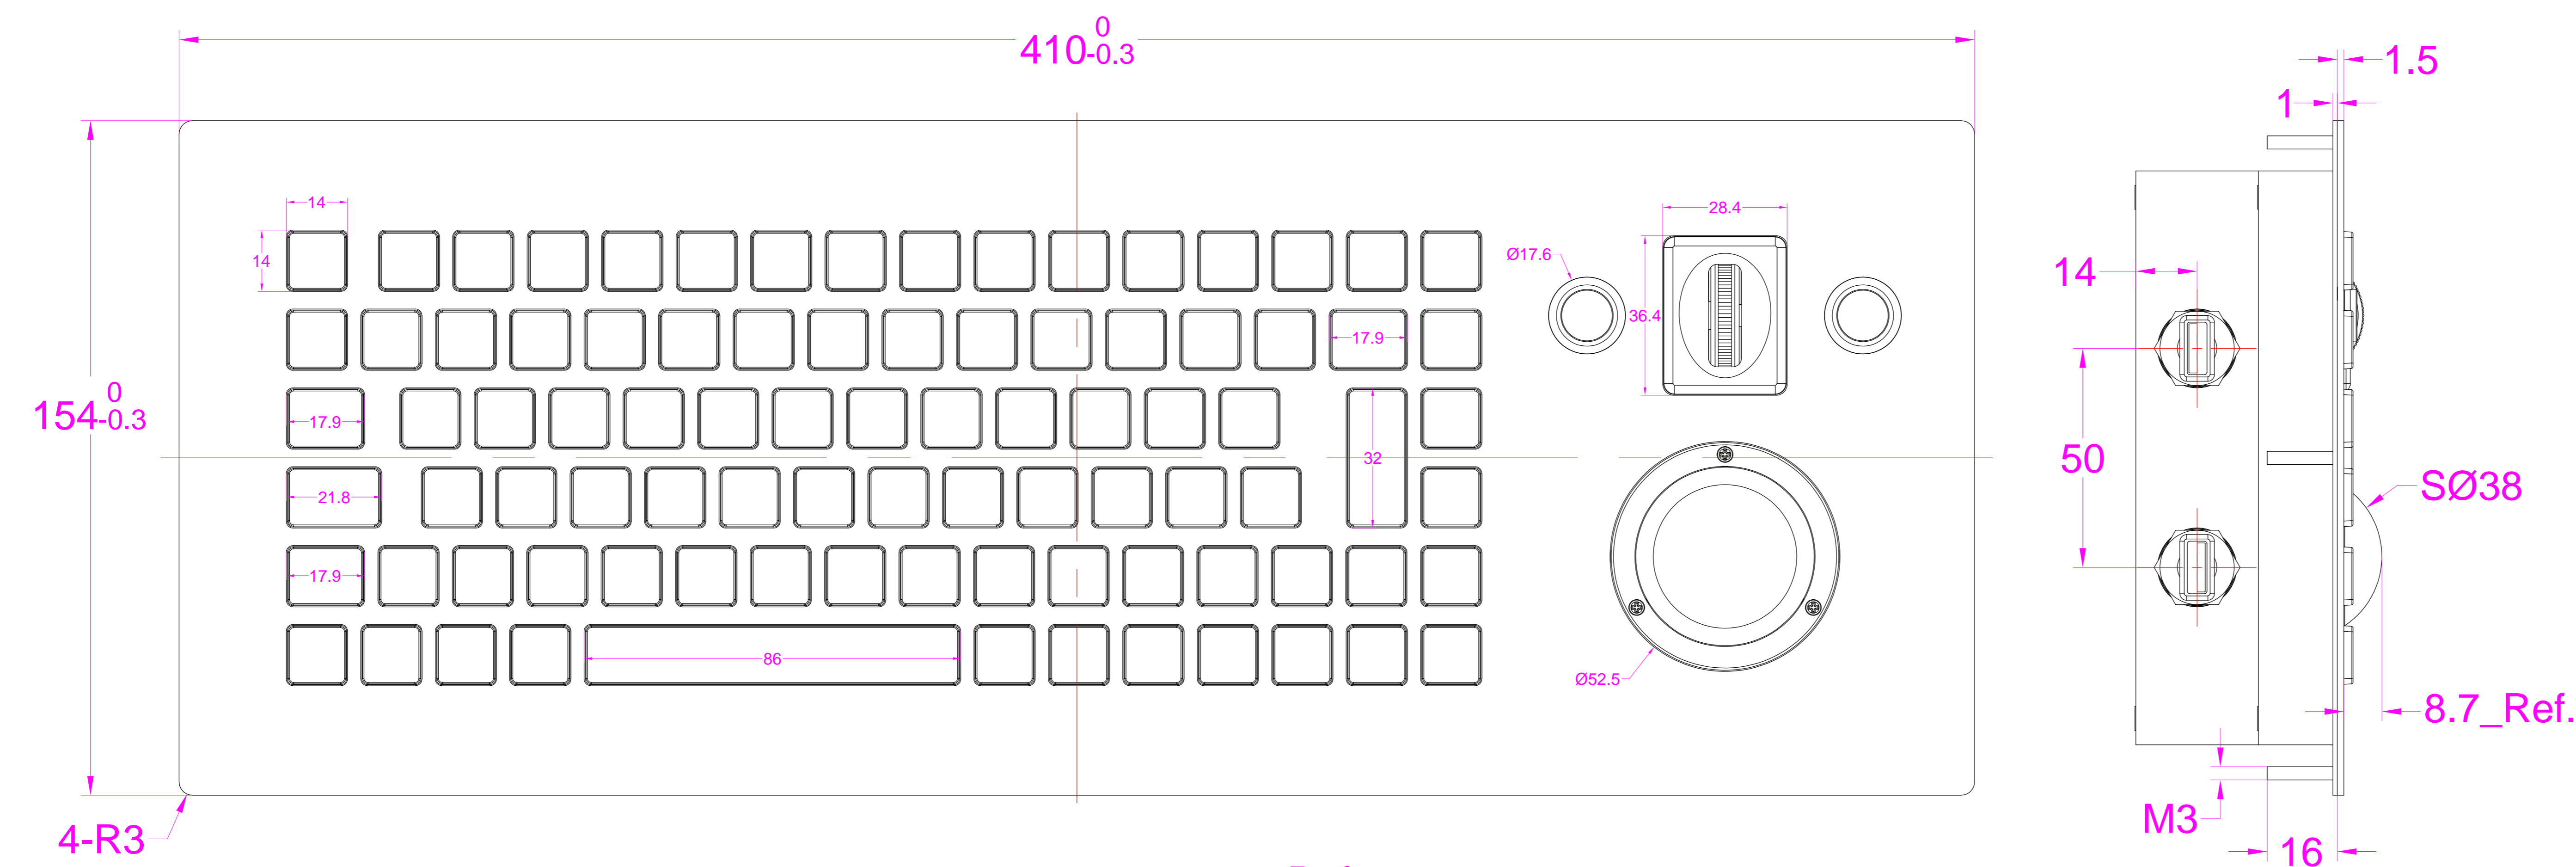

Date	Changes	REV
2025.10.09	Original	1.0

AW-M410-154-MTB-AVR-RM-FN-BL-151B-BT-DWP