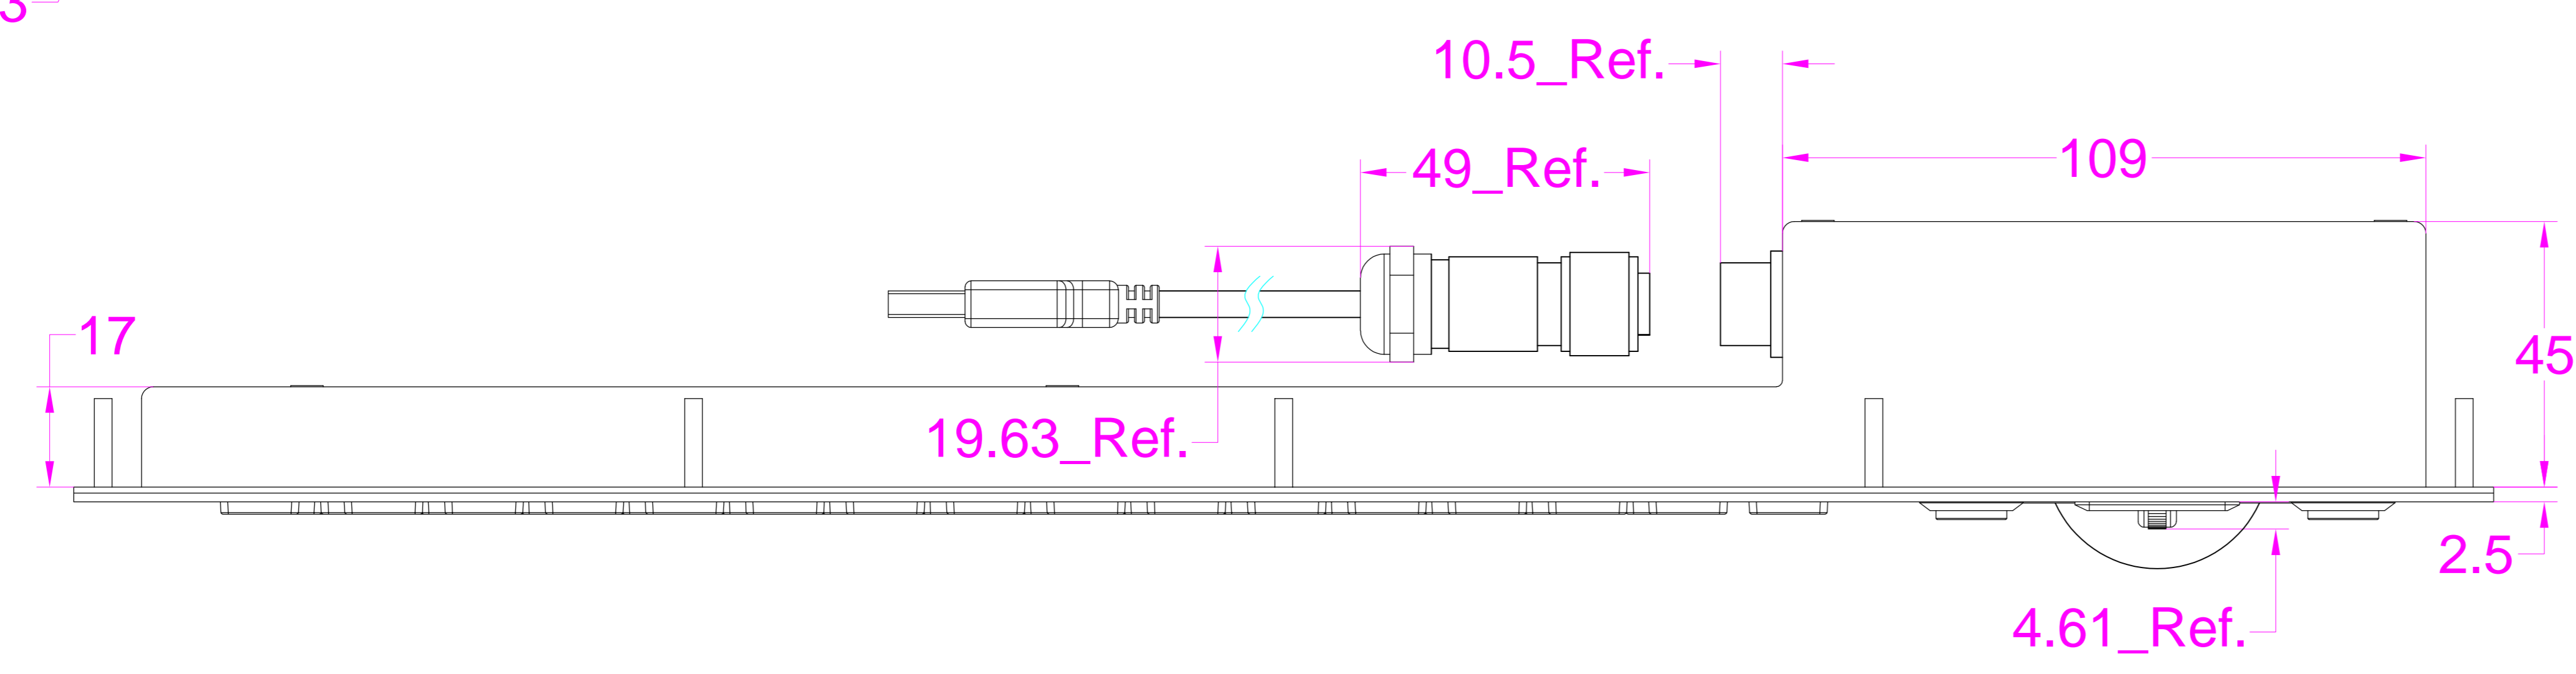

Date	Changes	REV
2025.10.09	Original	1.0

AW-M410-154-OTB-AVR-RM-FN-BL-151B-BT-DWP