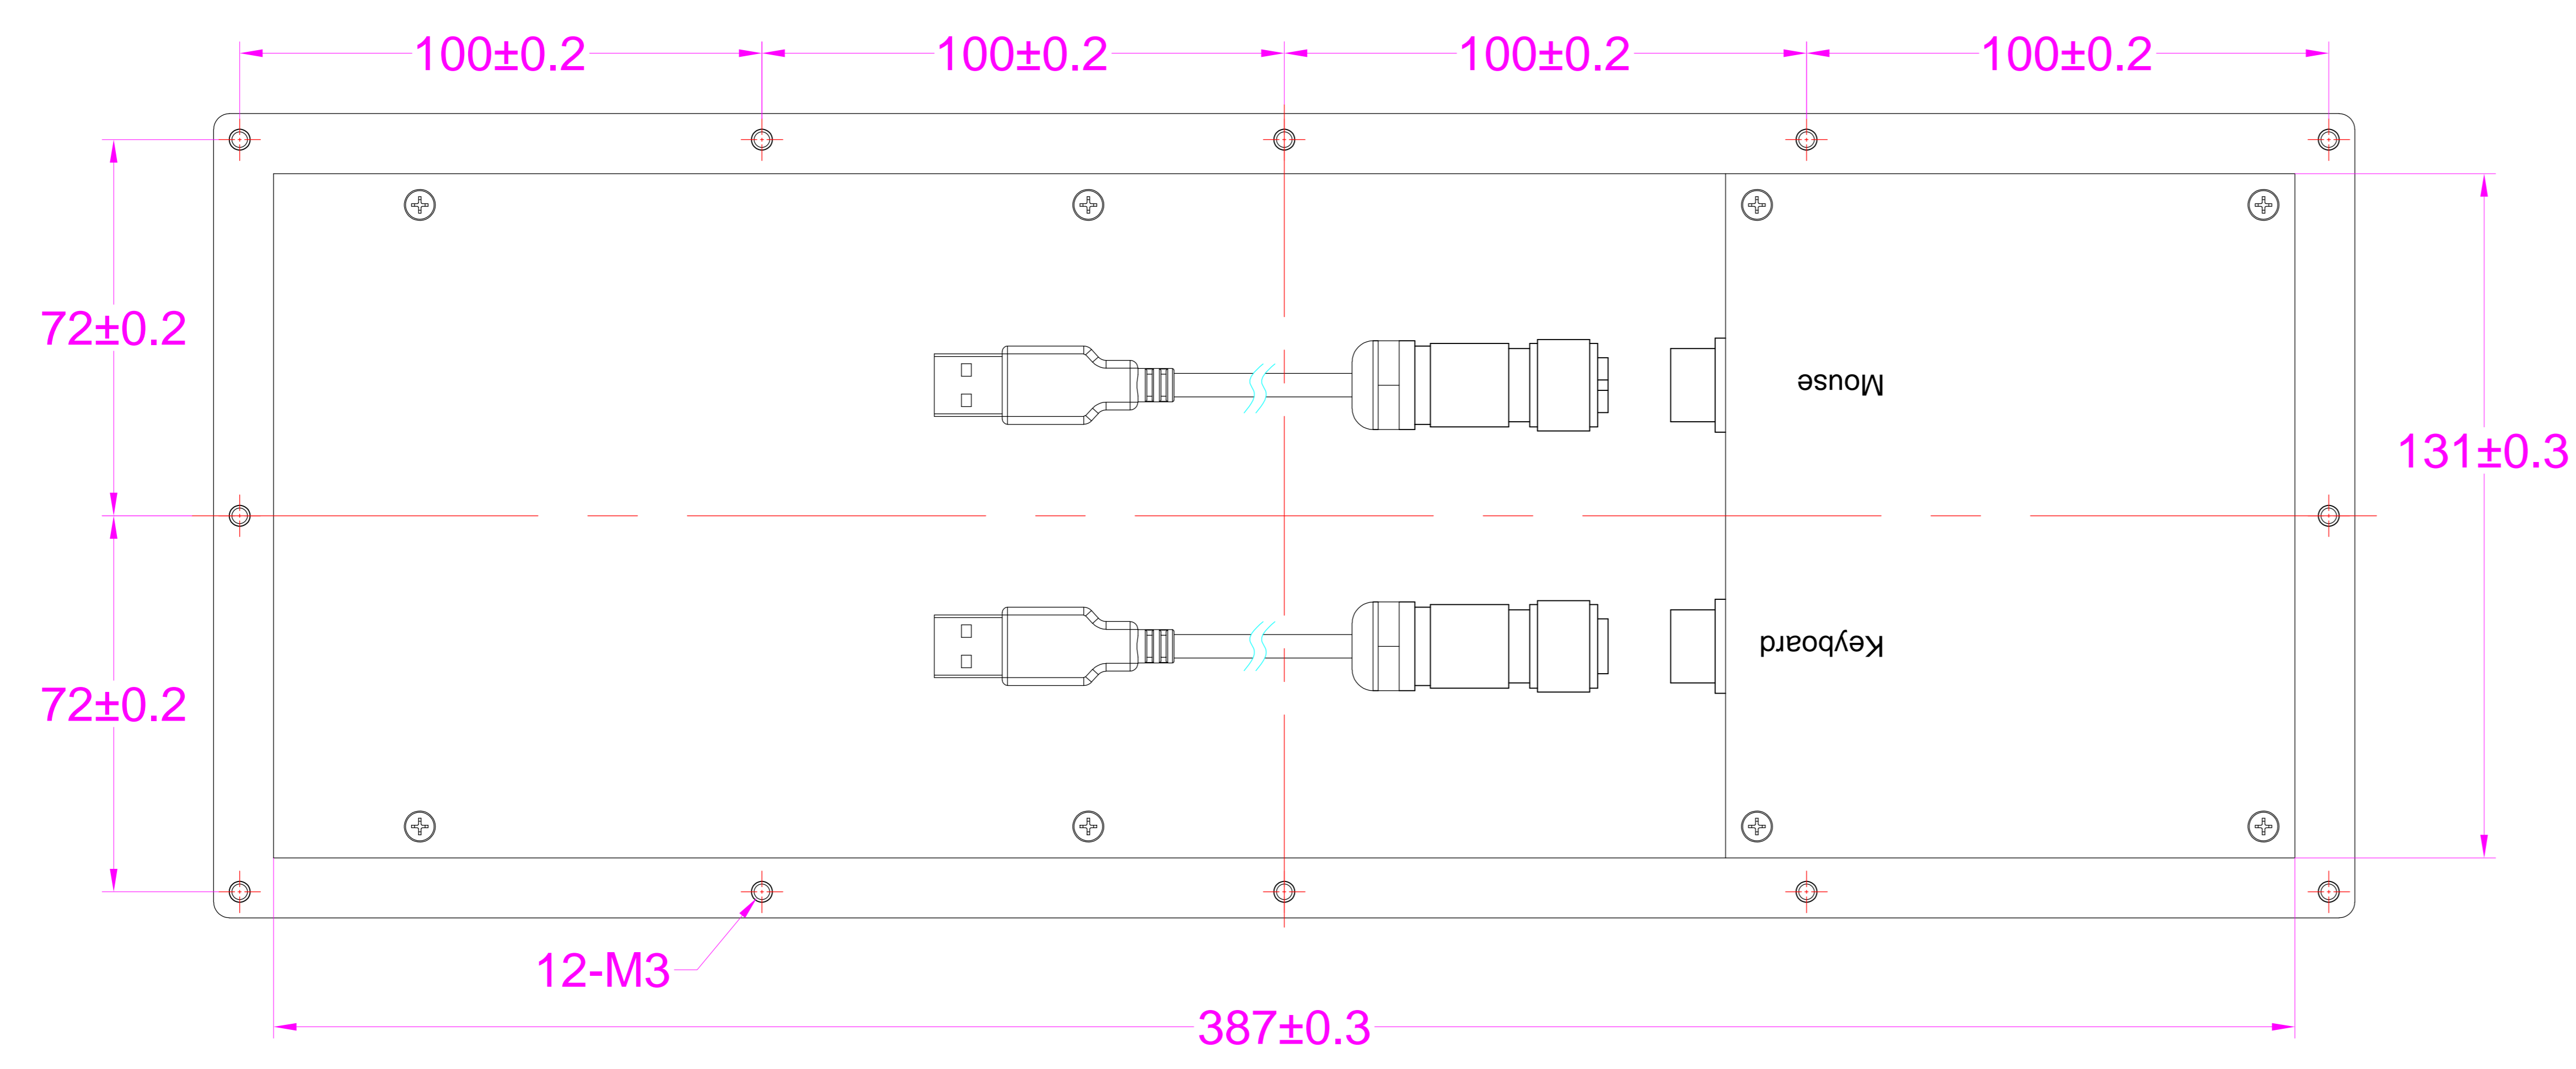

Date	Changes	REV
2025.10.09	Original	1.0

AW-M410-154-OTB-AVR-RM-FN-BL-151B-BT-DWP