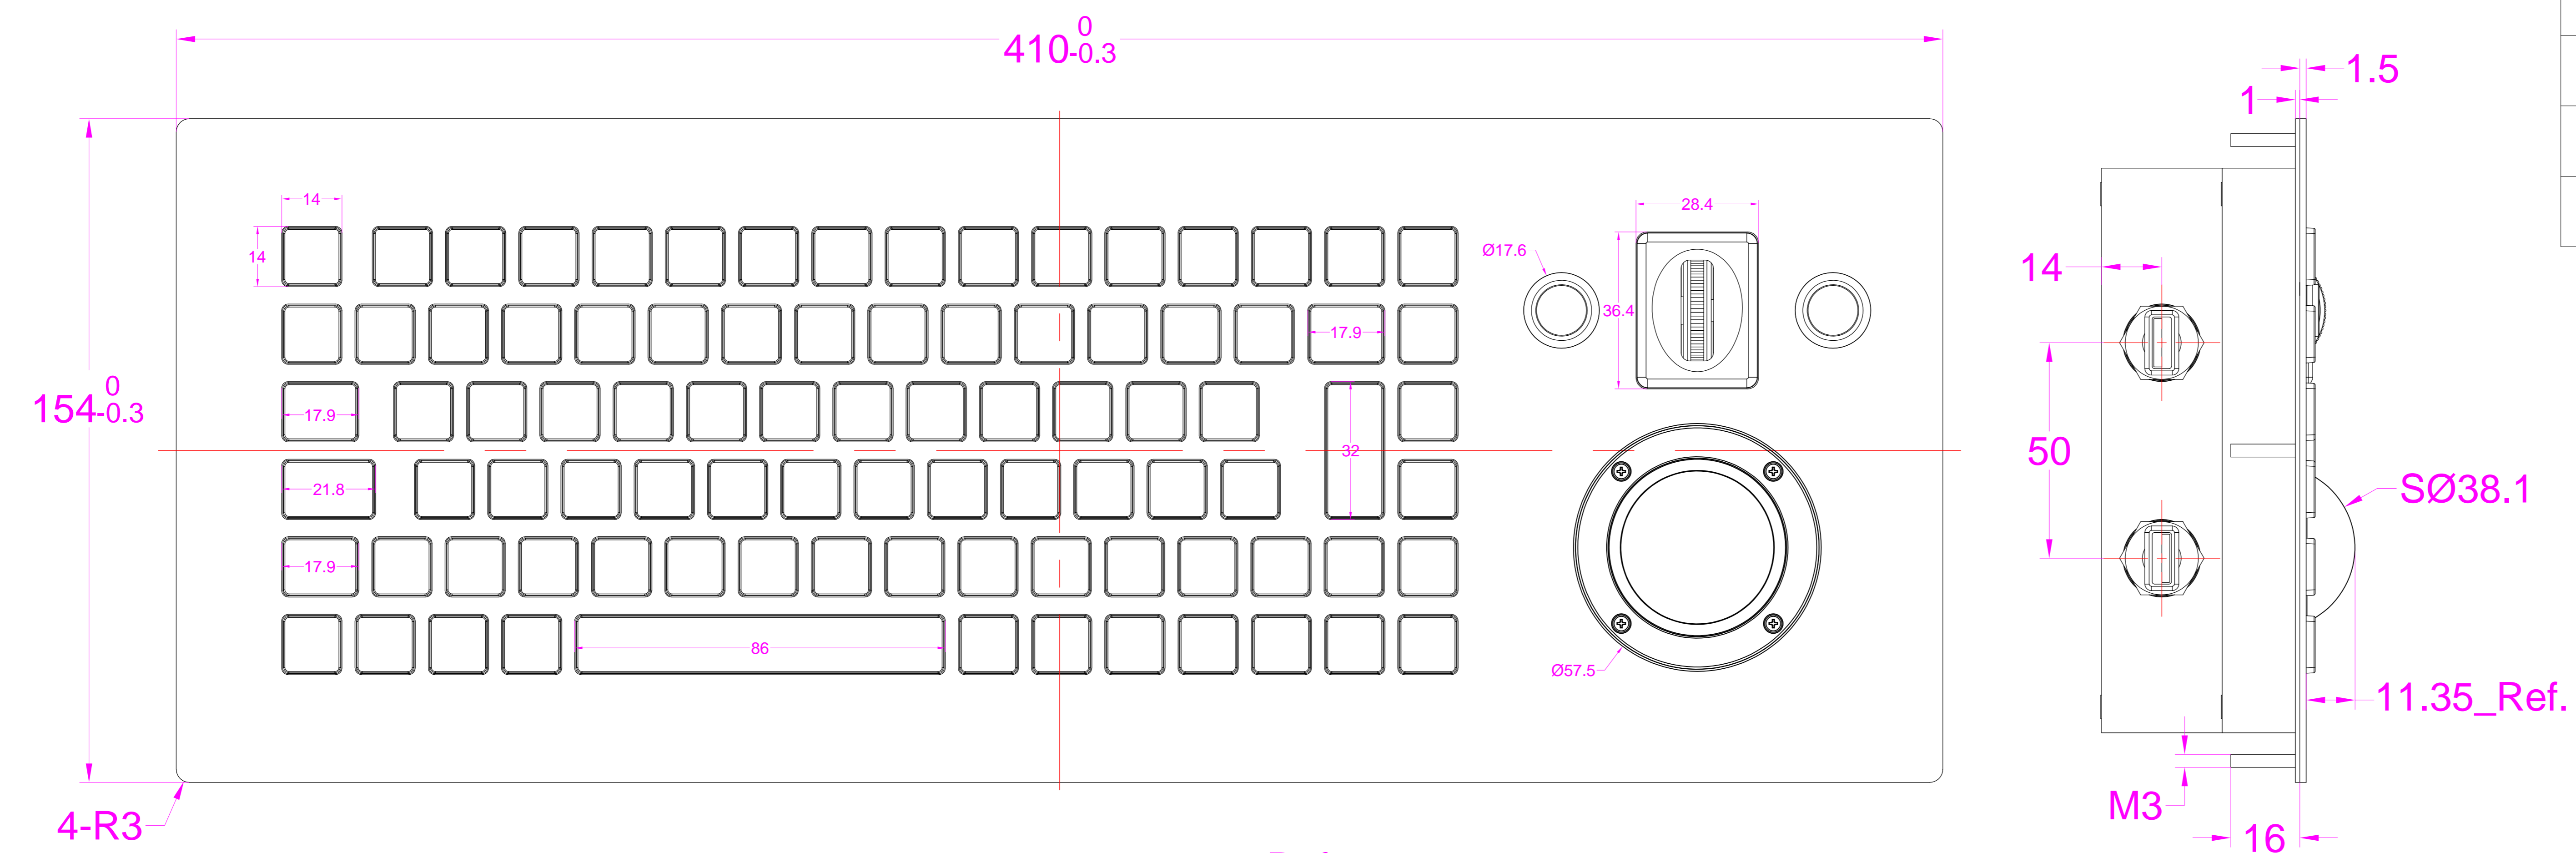

Date	Changes	REV
2025.10.09	Original	1.0

AW-M410-154-OTB-AVR-RM-FN-BL-151B-BT-DWP