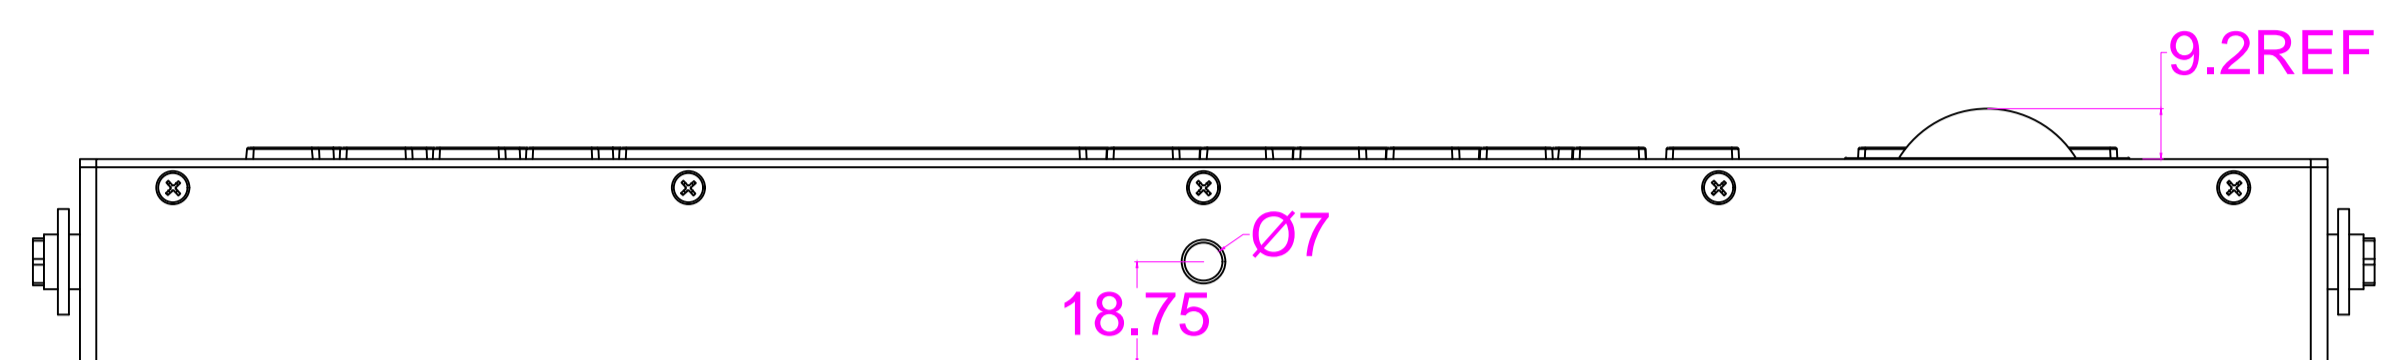

Date	Changes	REV
2025.12.30	Original	1.0

AW-M410-38-MTB-AVR-FN-BL-NV-151B-SDT