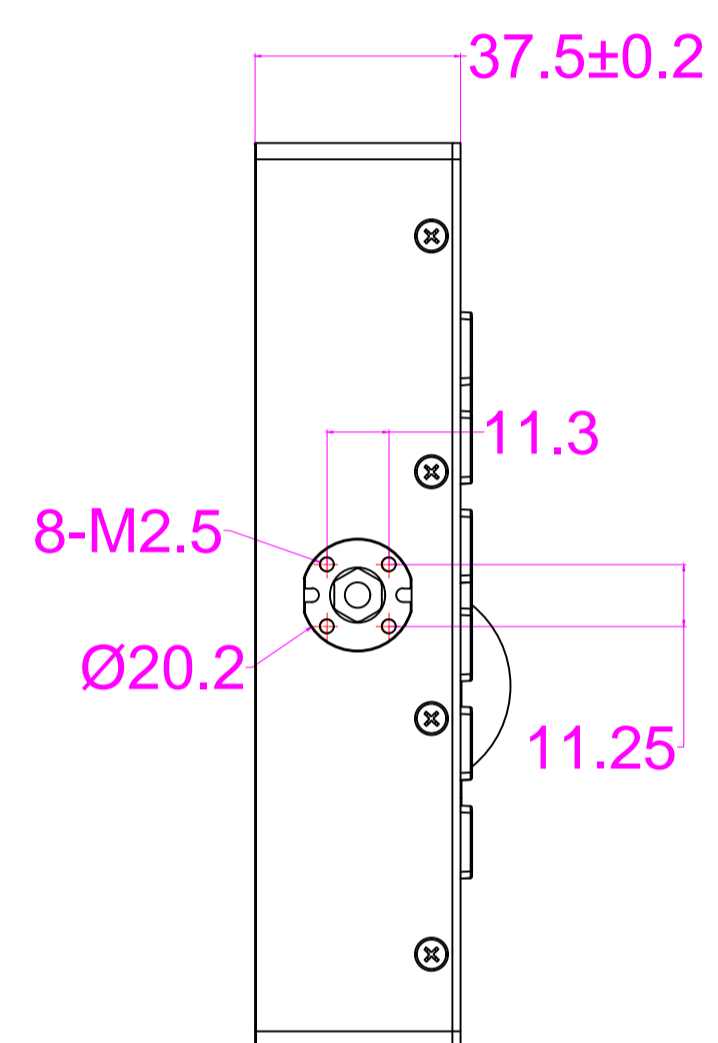

Date	Changes	REV
2025.12.30	Original	1.0

AW-M410-38-MTB-AVR-FN-BL-NV-151B-SDT