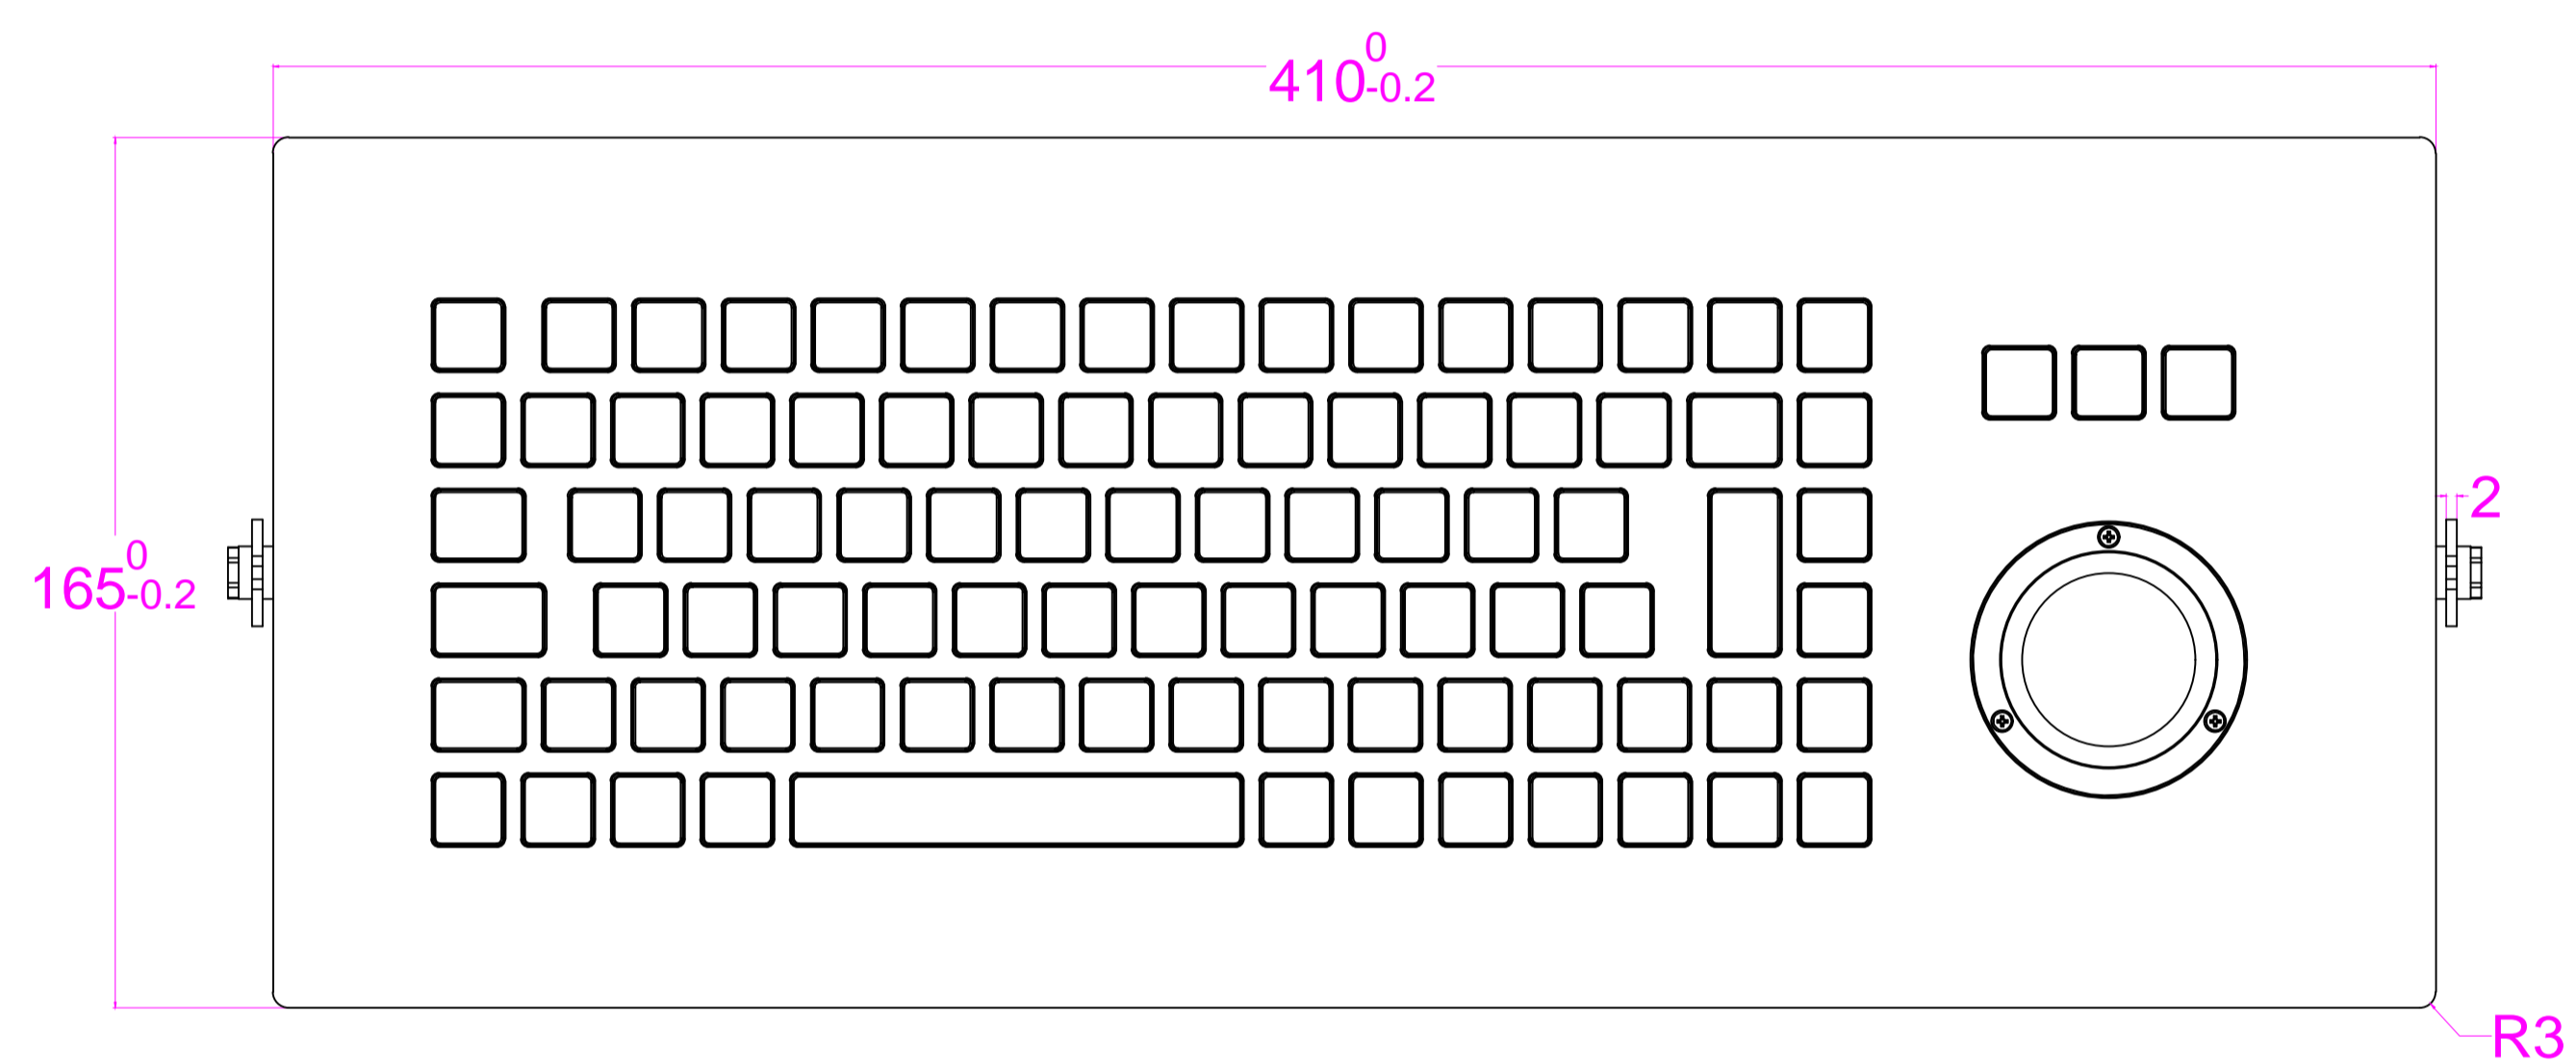

Date	Changes	REV
2025.12.30	Original	1.0

AW-M410-38-MTB-AVR-FN-BL-NV-151B-SDT