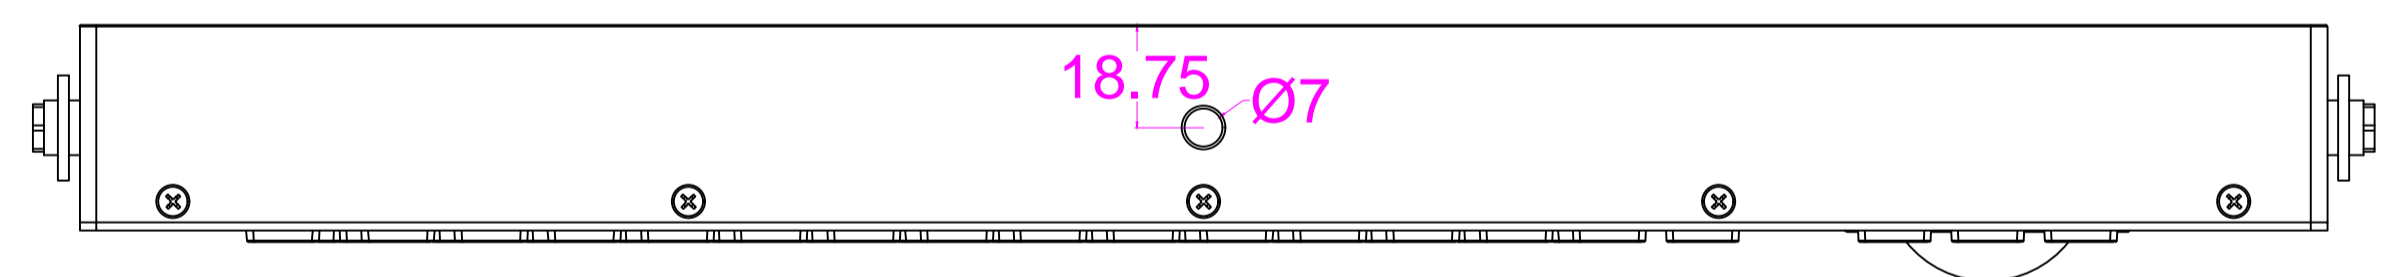

Date	Changes	REV
2025.12.30	Original	1.0

AW-M410-38-MTB-AVR-FN-BL-NV-151B-SDT