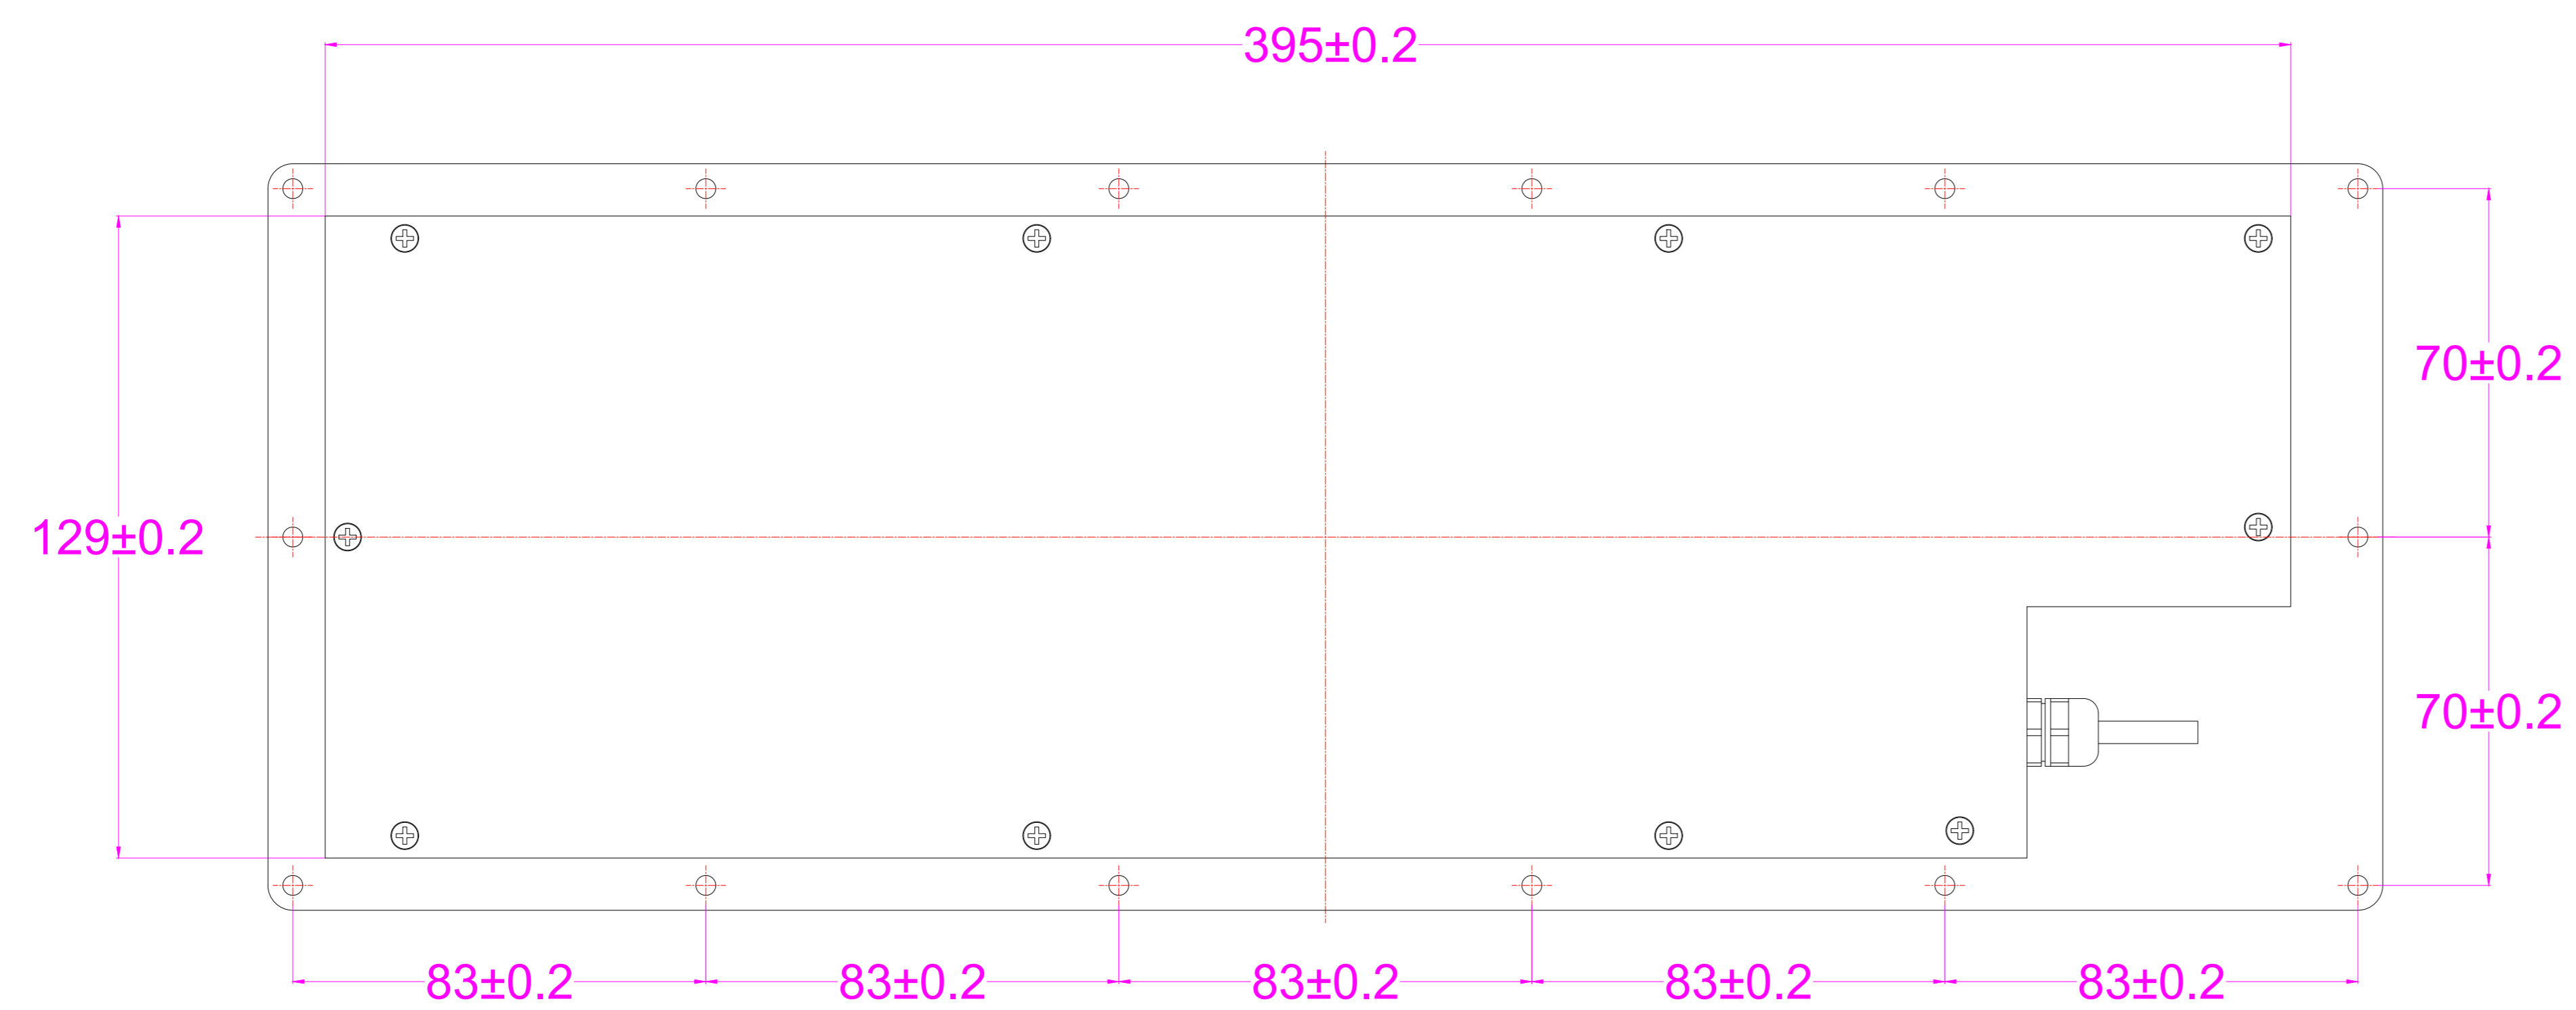

Date	Changes	REV
2024.01.10	Original	1.0

AW-M425-OTB-FN-BL-ML-BT