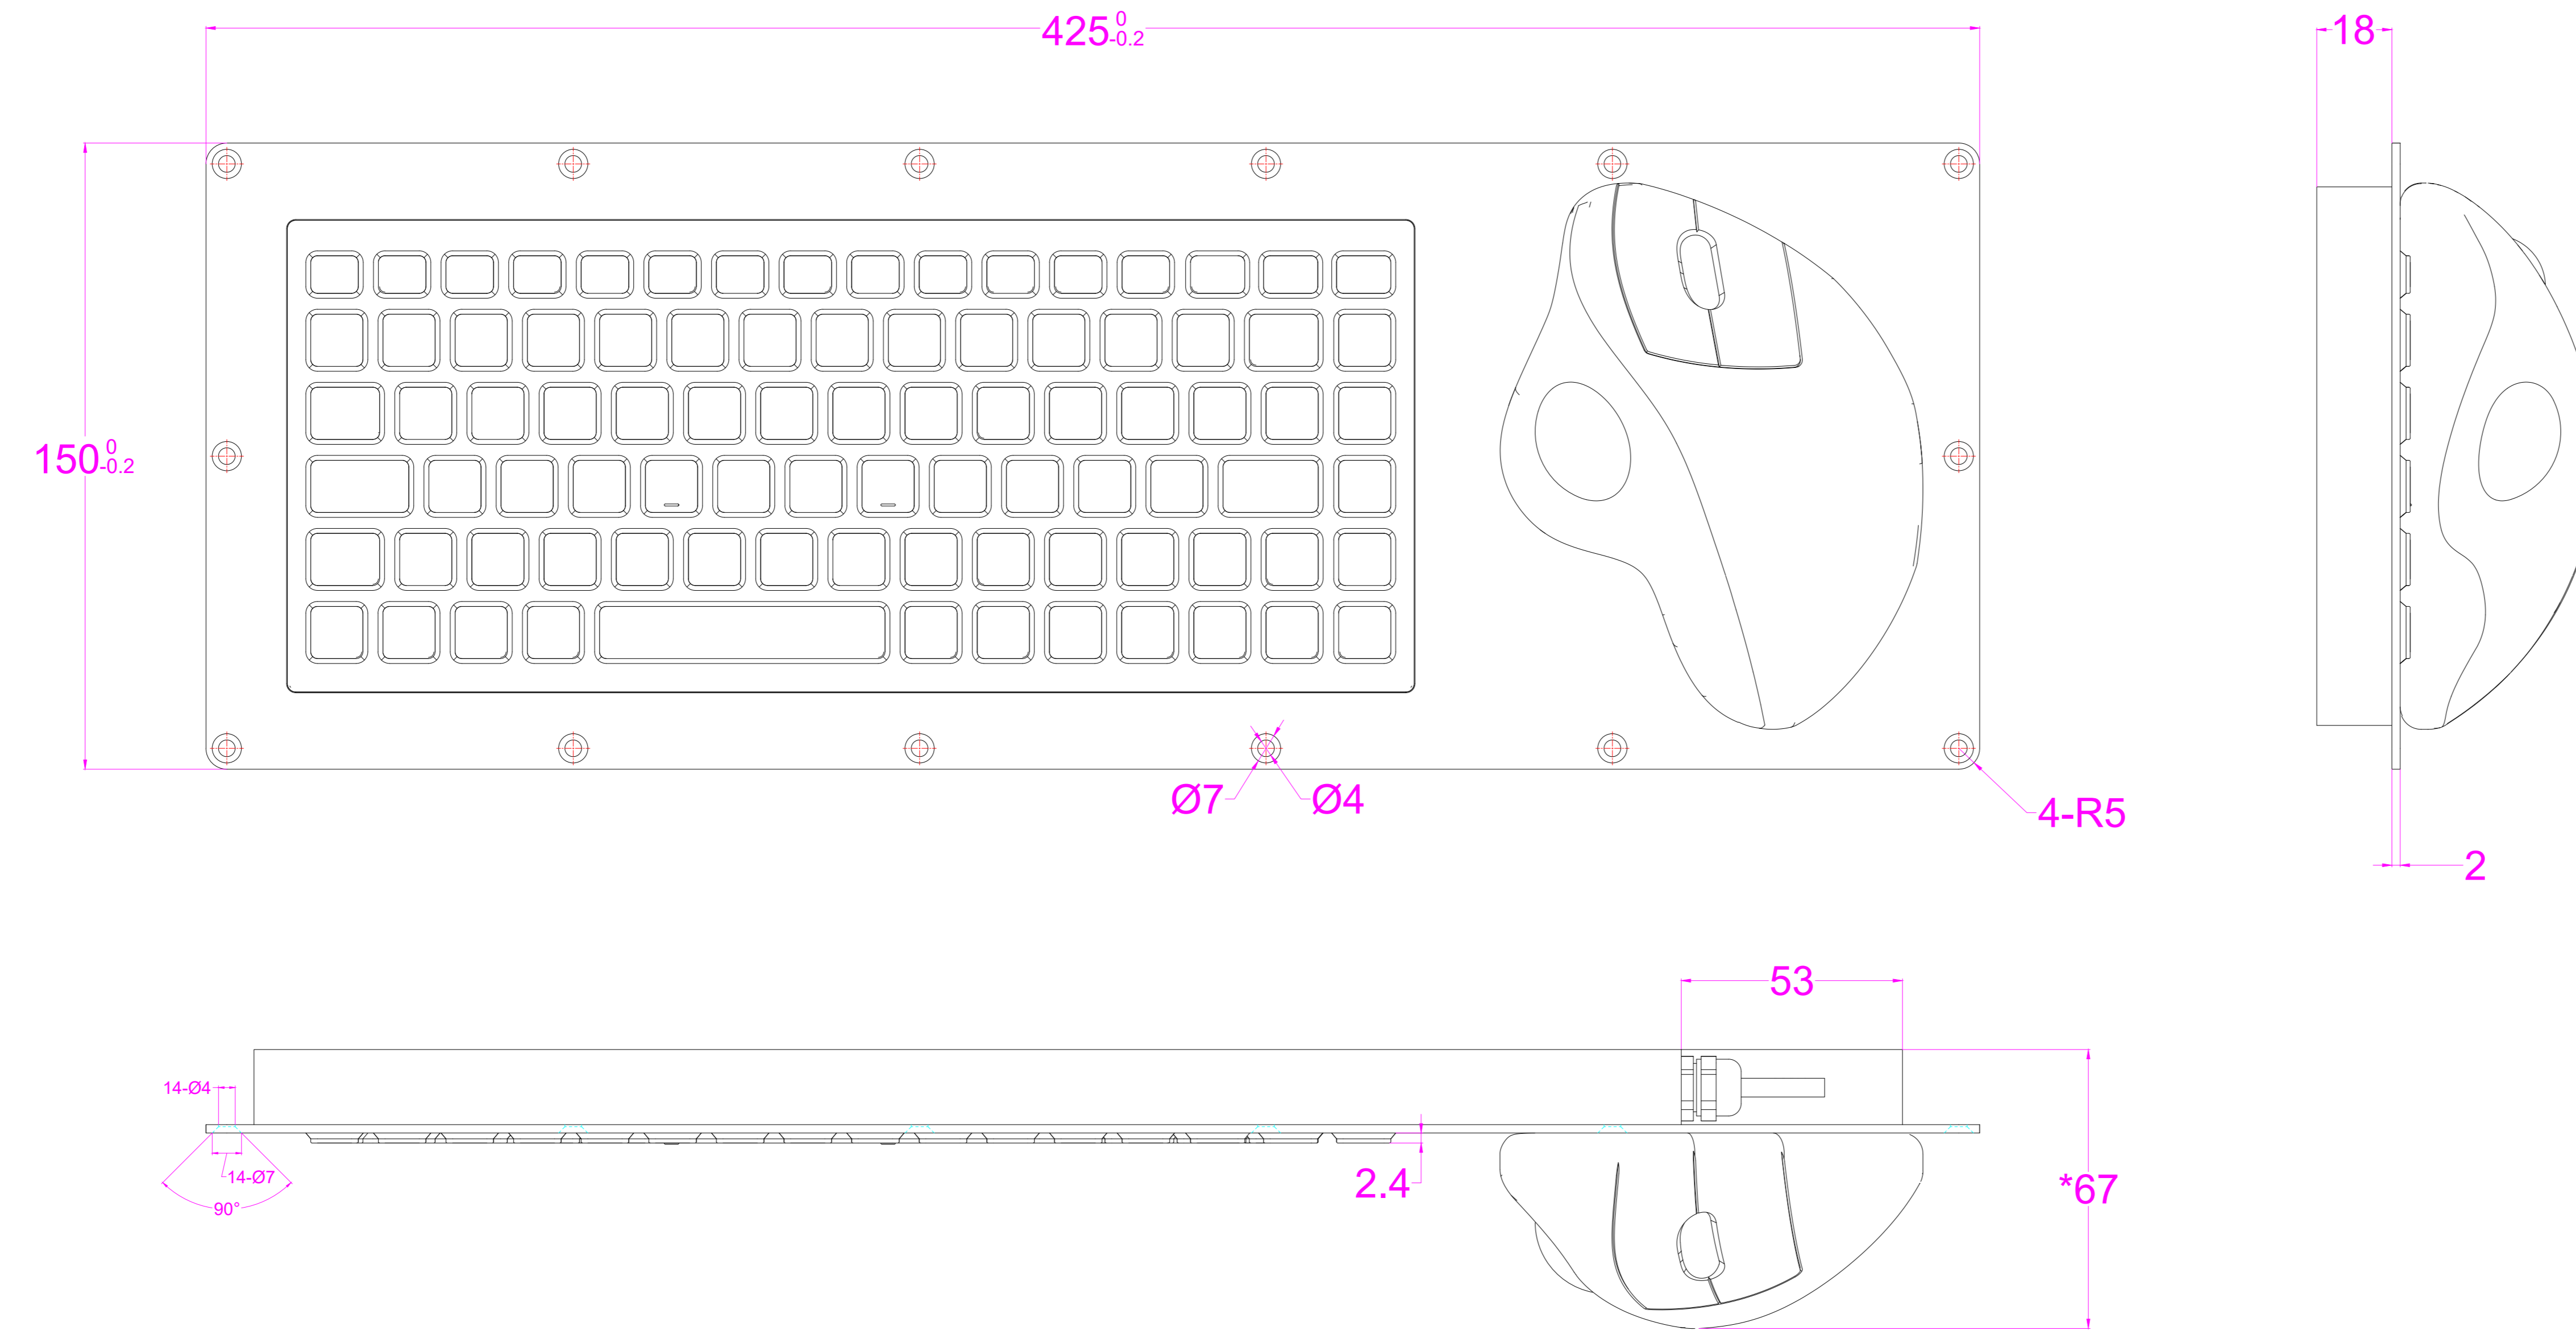

Date	Changes	REV
2024.01.10	Original	1.0

AW-M425-OTB-FN-BL-ML-BT