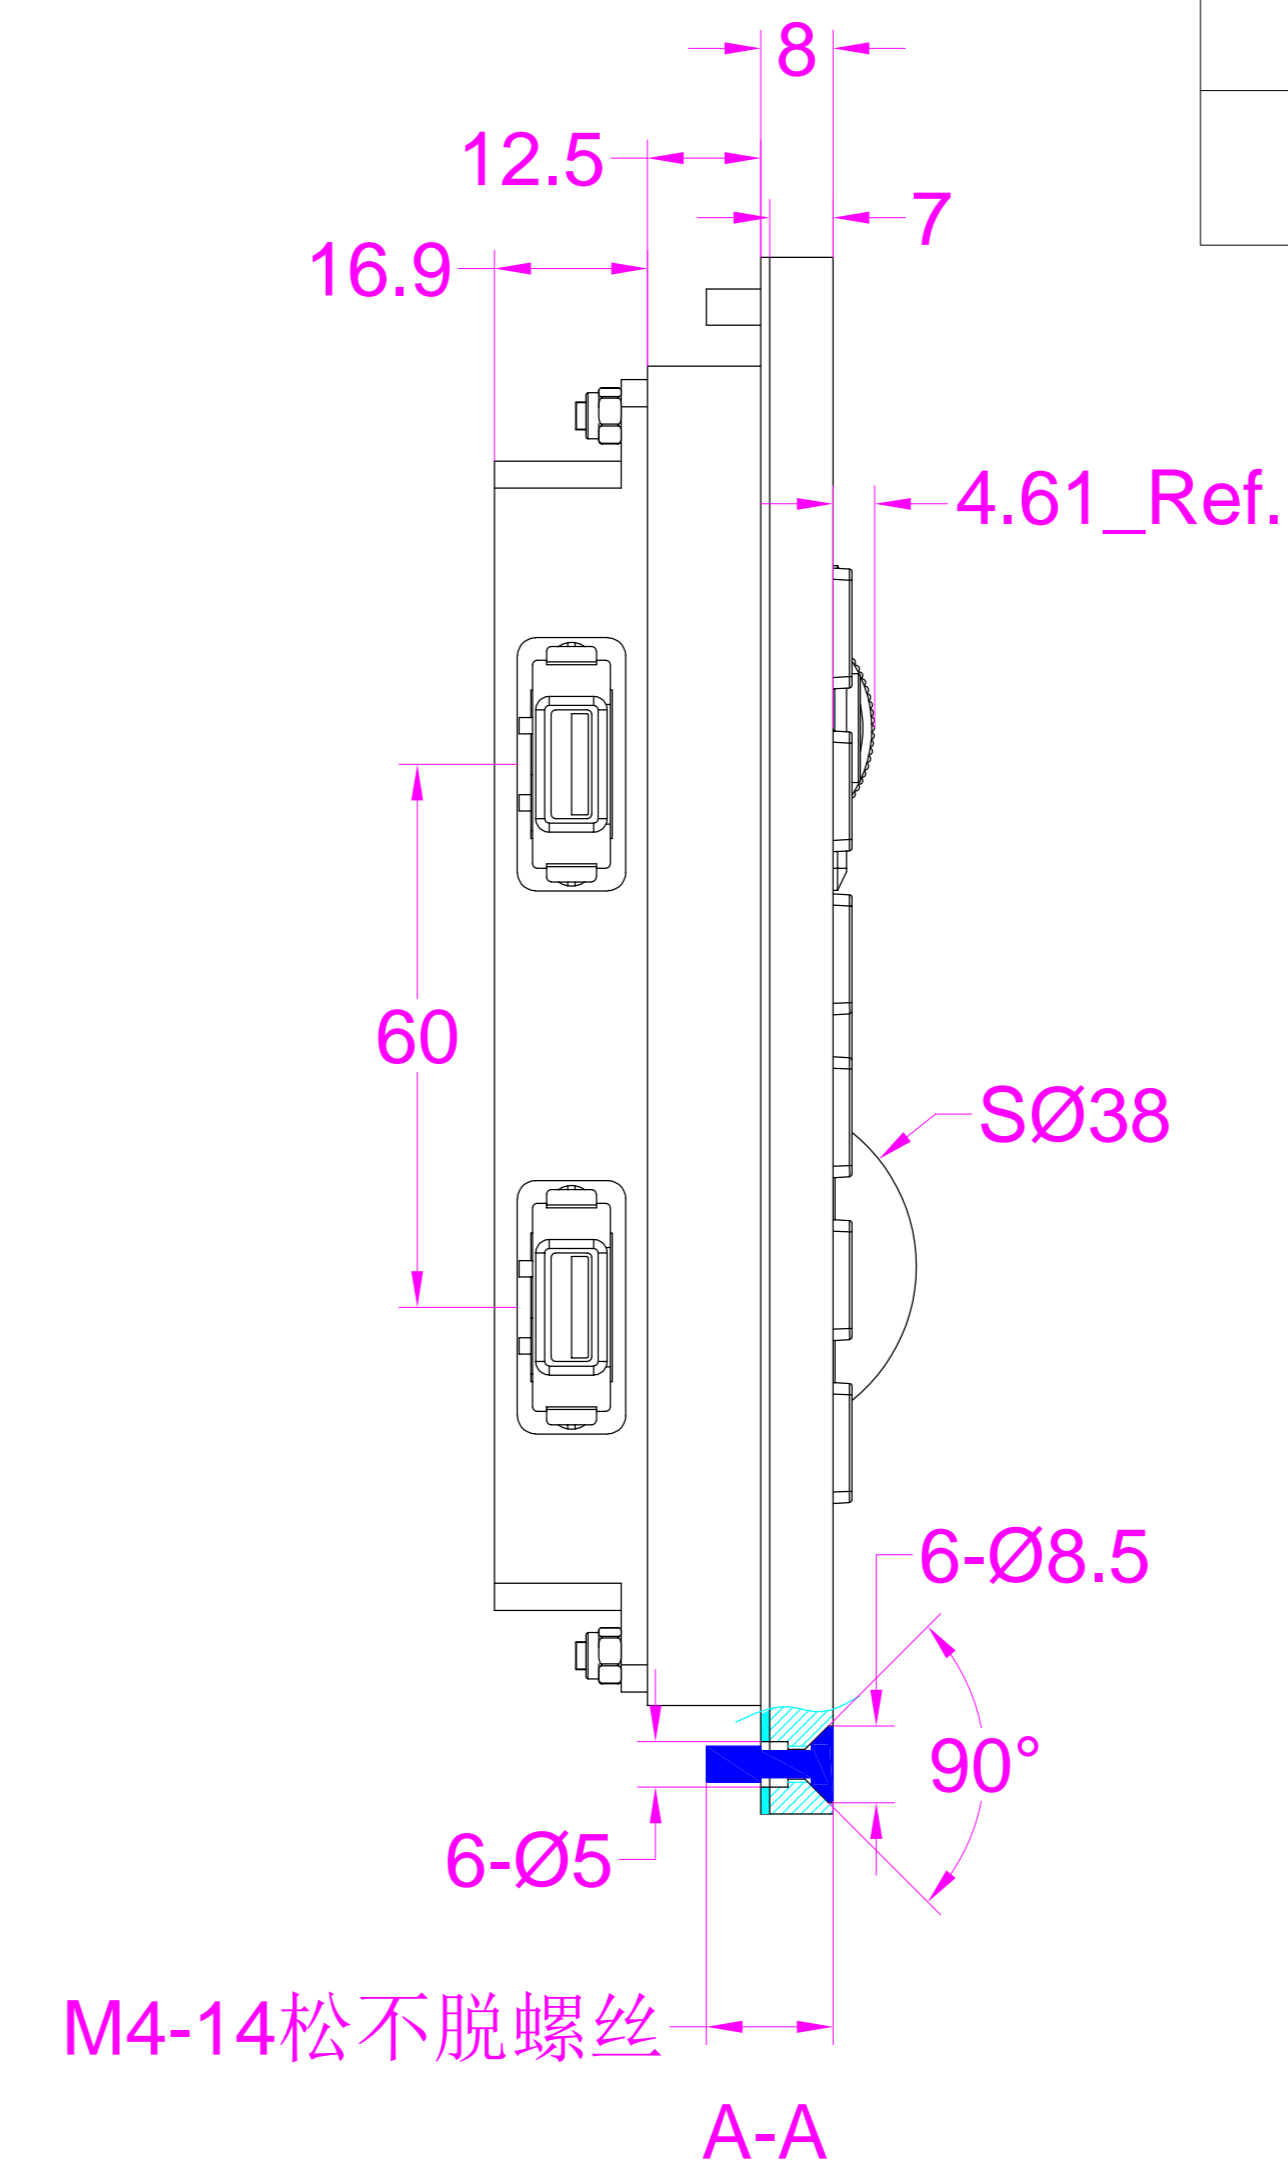

Date	Changes	REV
2026.02.04	Original	1.0

**AW-M435-172-MTB-AVR-RM-FN-BL-151B-DWP**