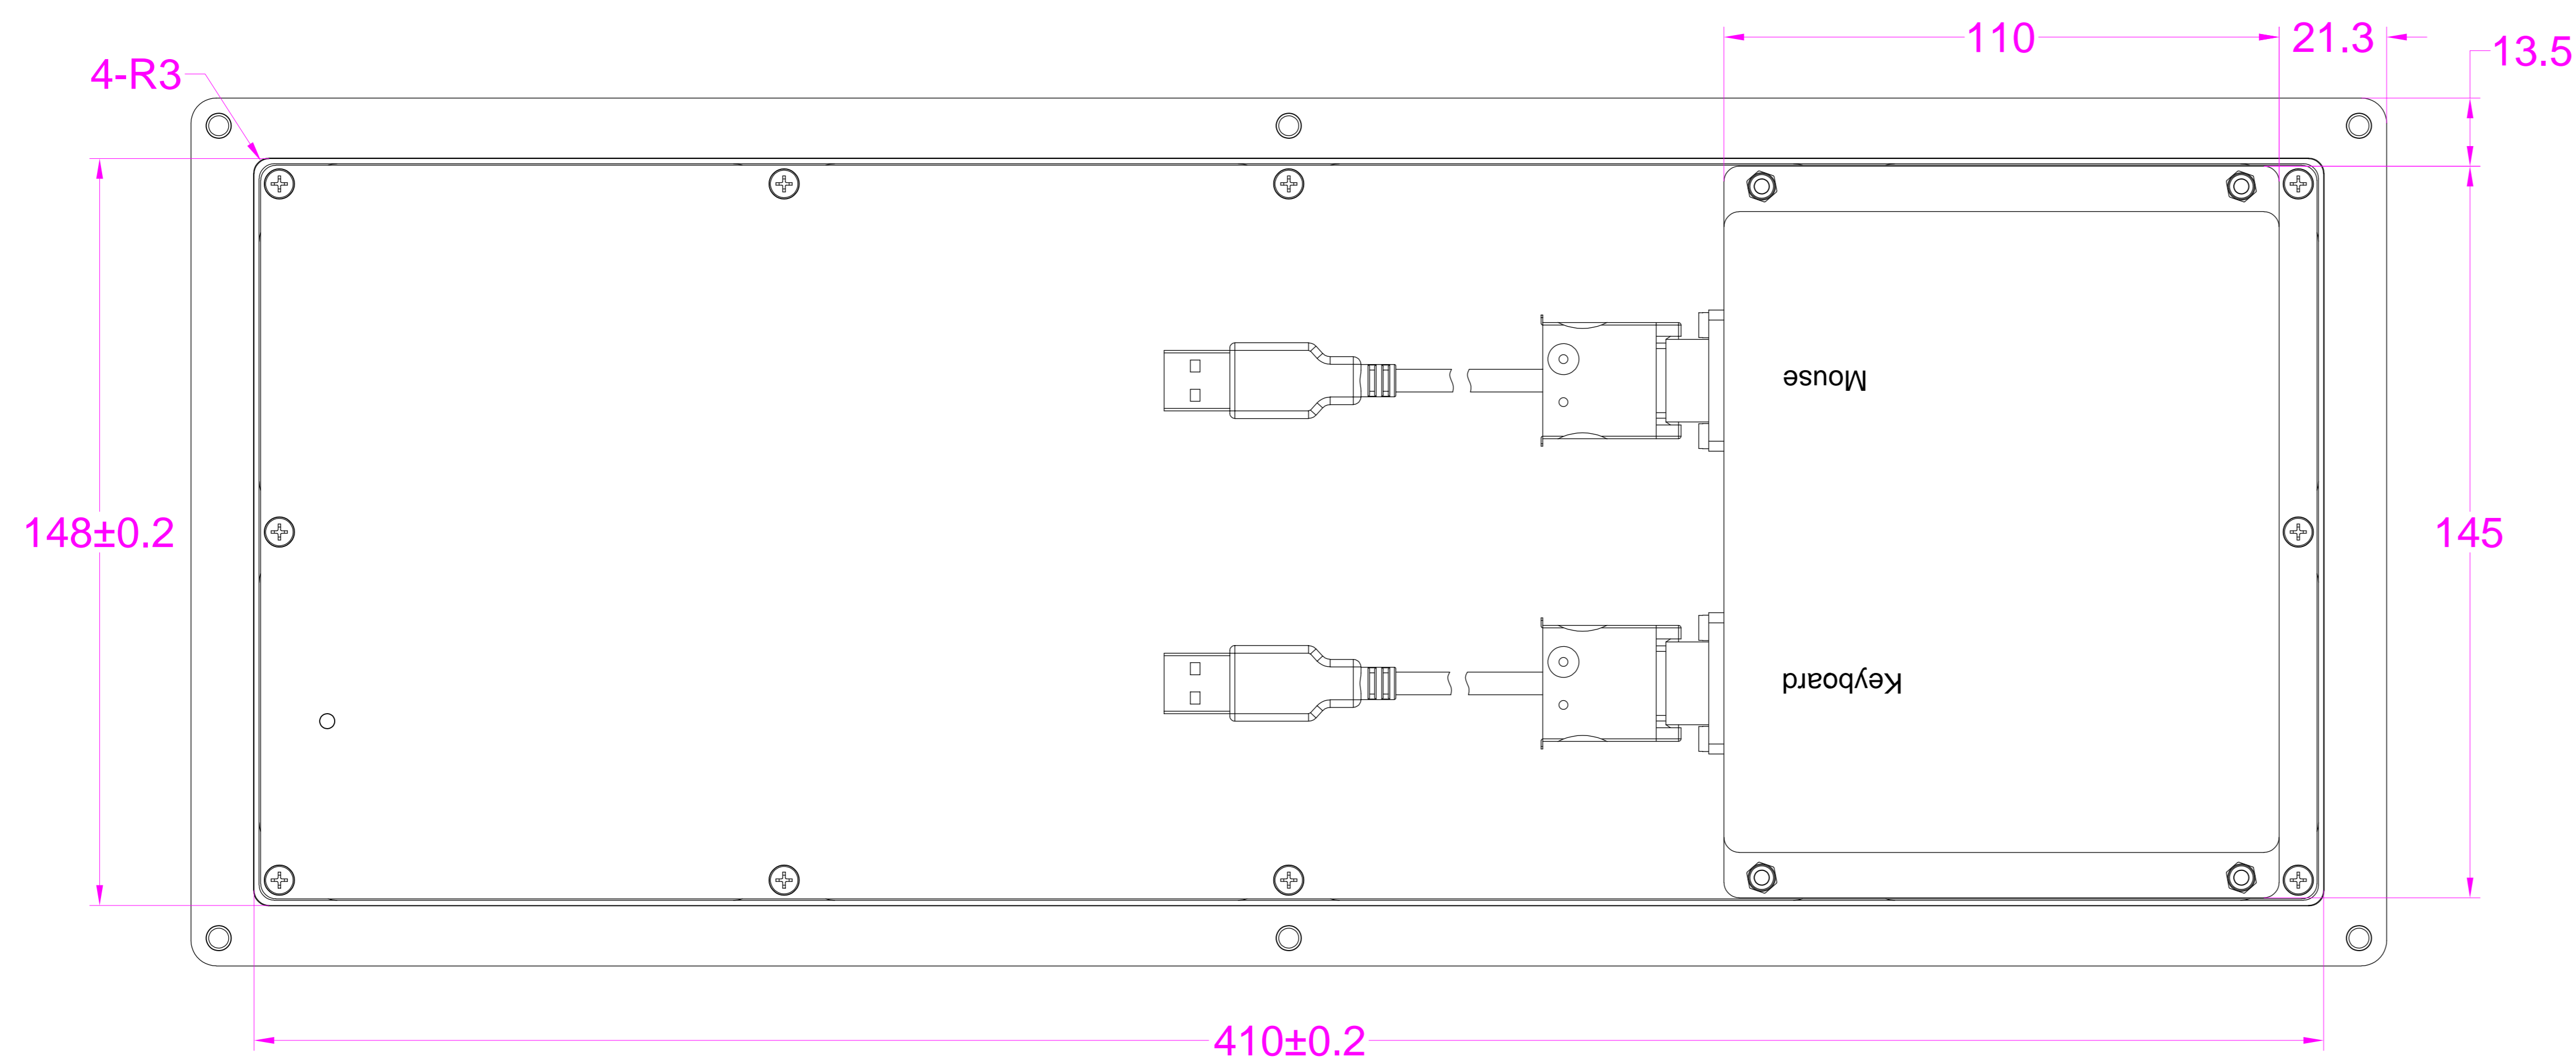

Date	Changes	REV
2026.02.04	Original	1.0

**AW-M435-172-MTB-AVR-RM-FN-BL-151B-DWP**