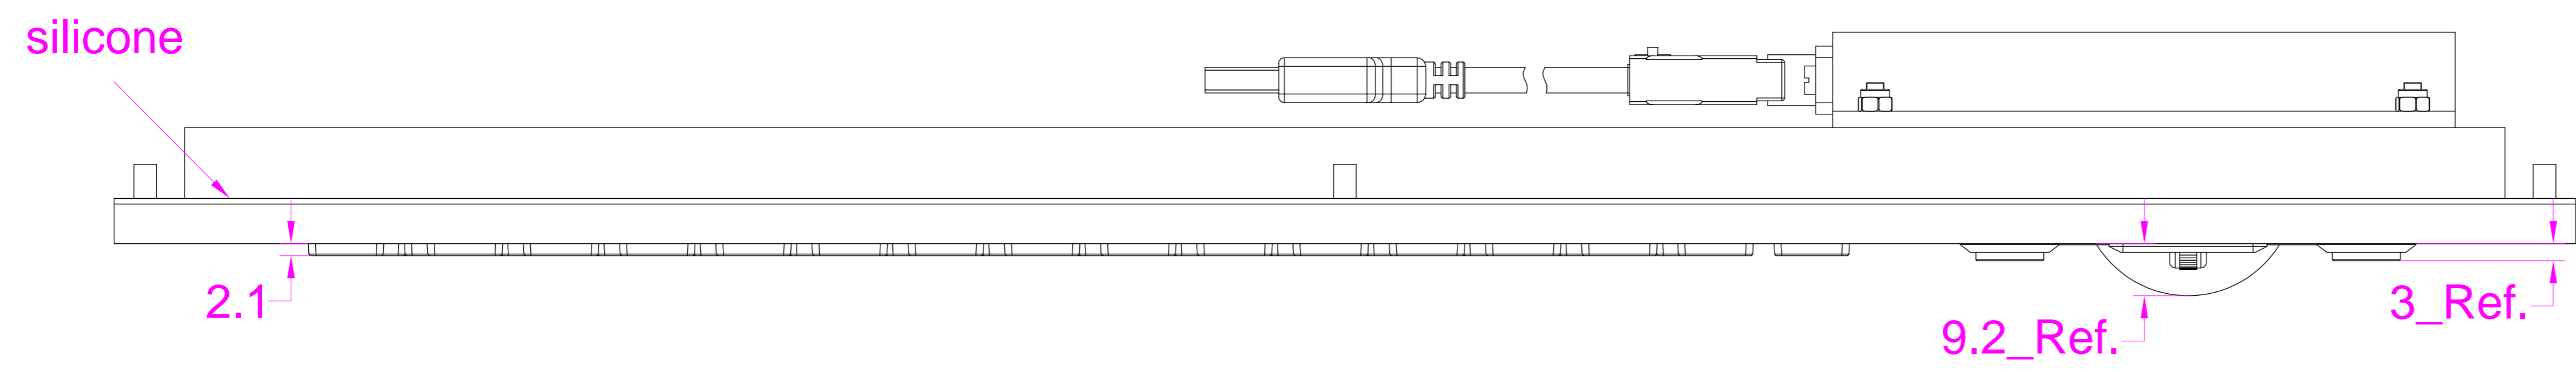

Date	Changes	REV
2026.02.04	Original	1.0

**AW-M435-172-MTB-AVR-RM-FN-BL-151B-DWP**