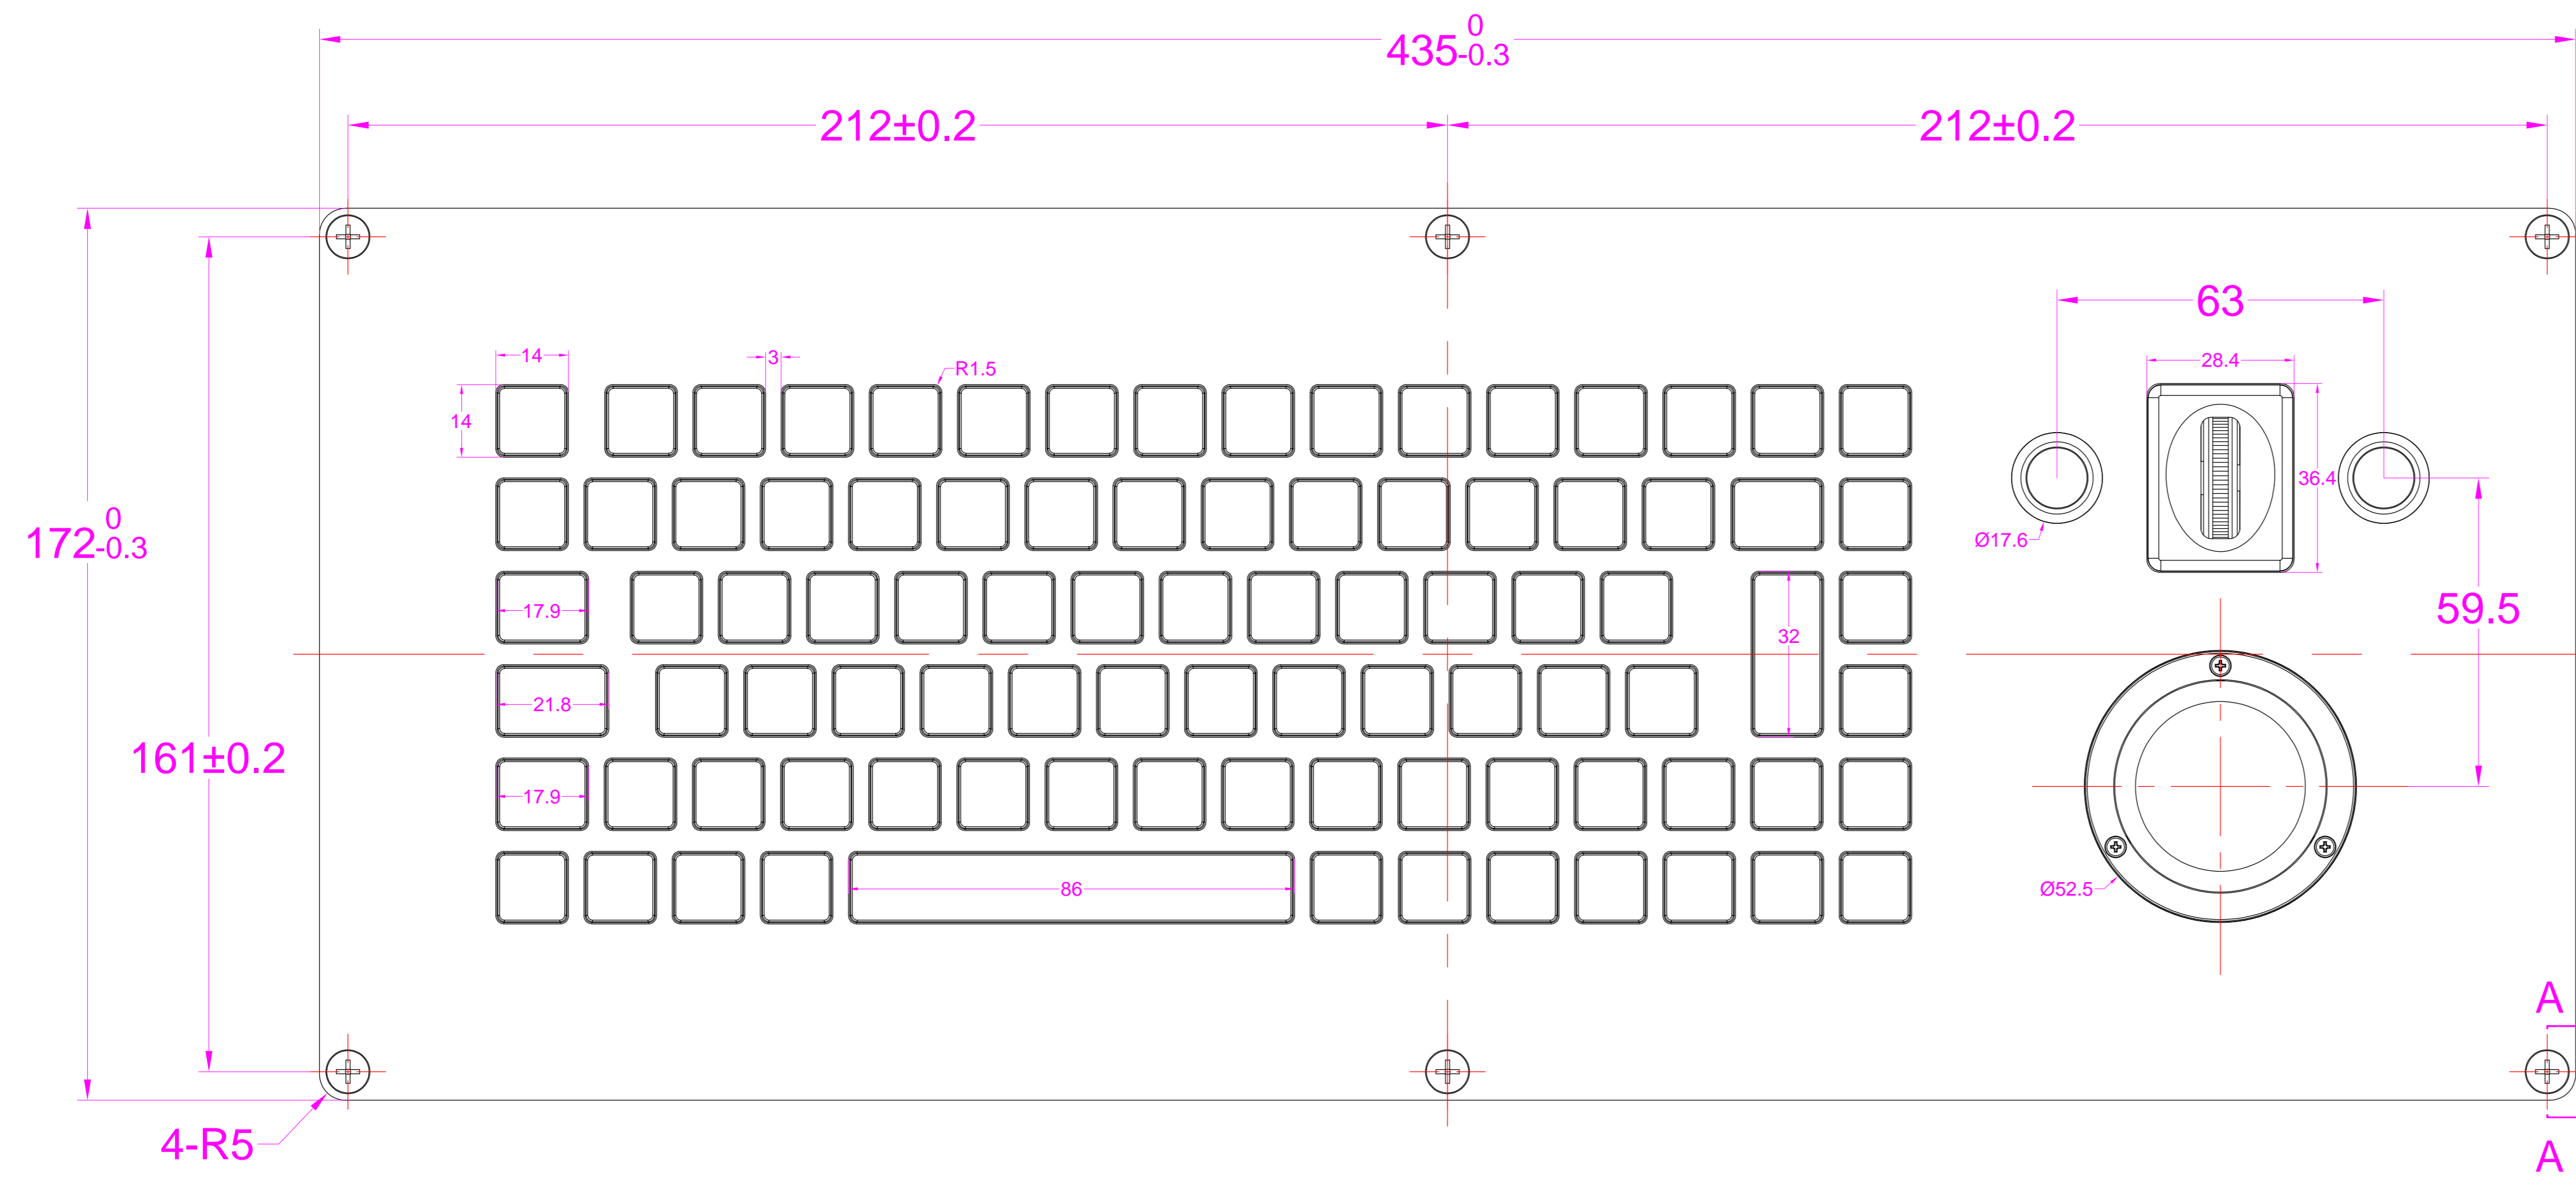

Date	Changes	REV
2026.02.04	Original	1.0

**AW-M435-172-MTB-AVR-RM-FN-BL-151B-DWP**