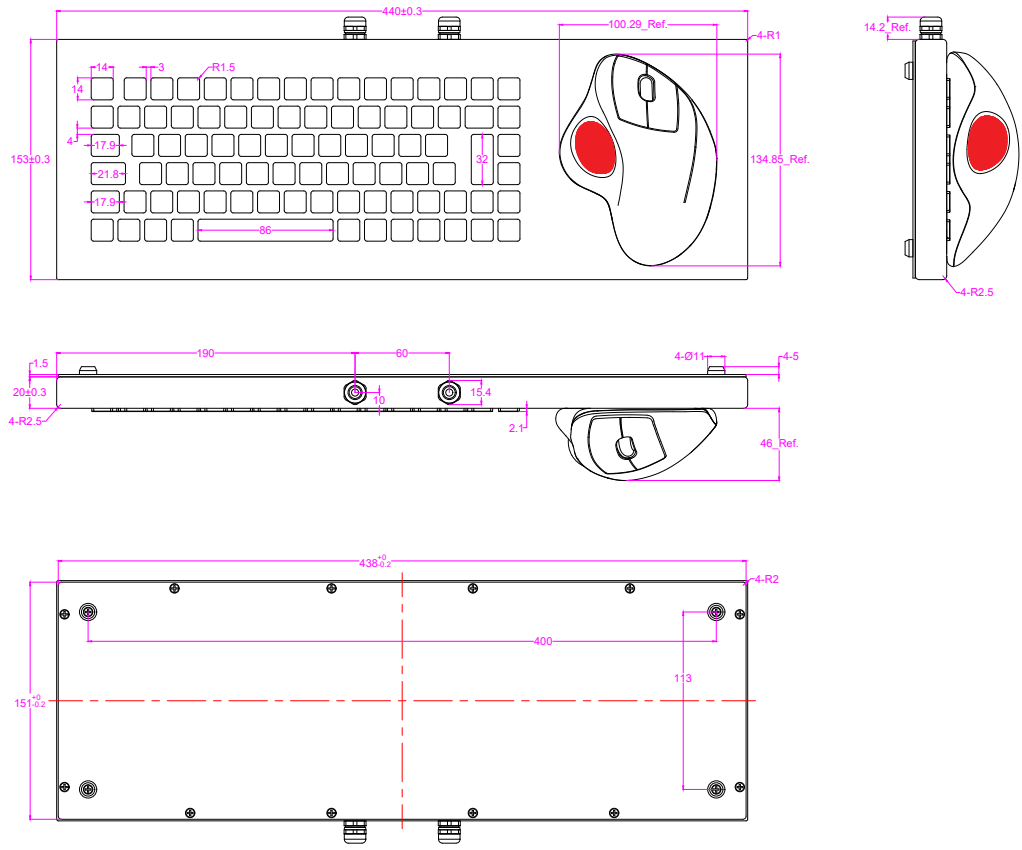

Date	Changes	REV
2025.03.31	Original	1.0

**AW-M440-OTB-FN-BL-NV-151B-BT-DT-DWP**