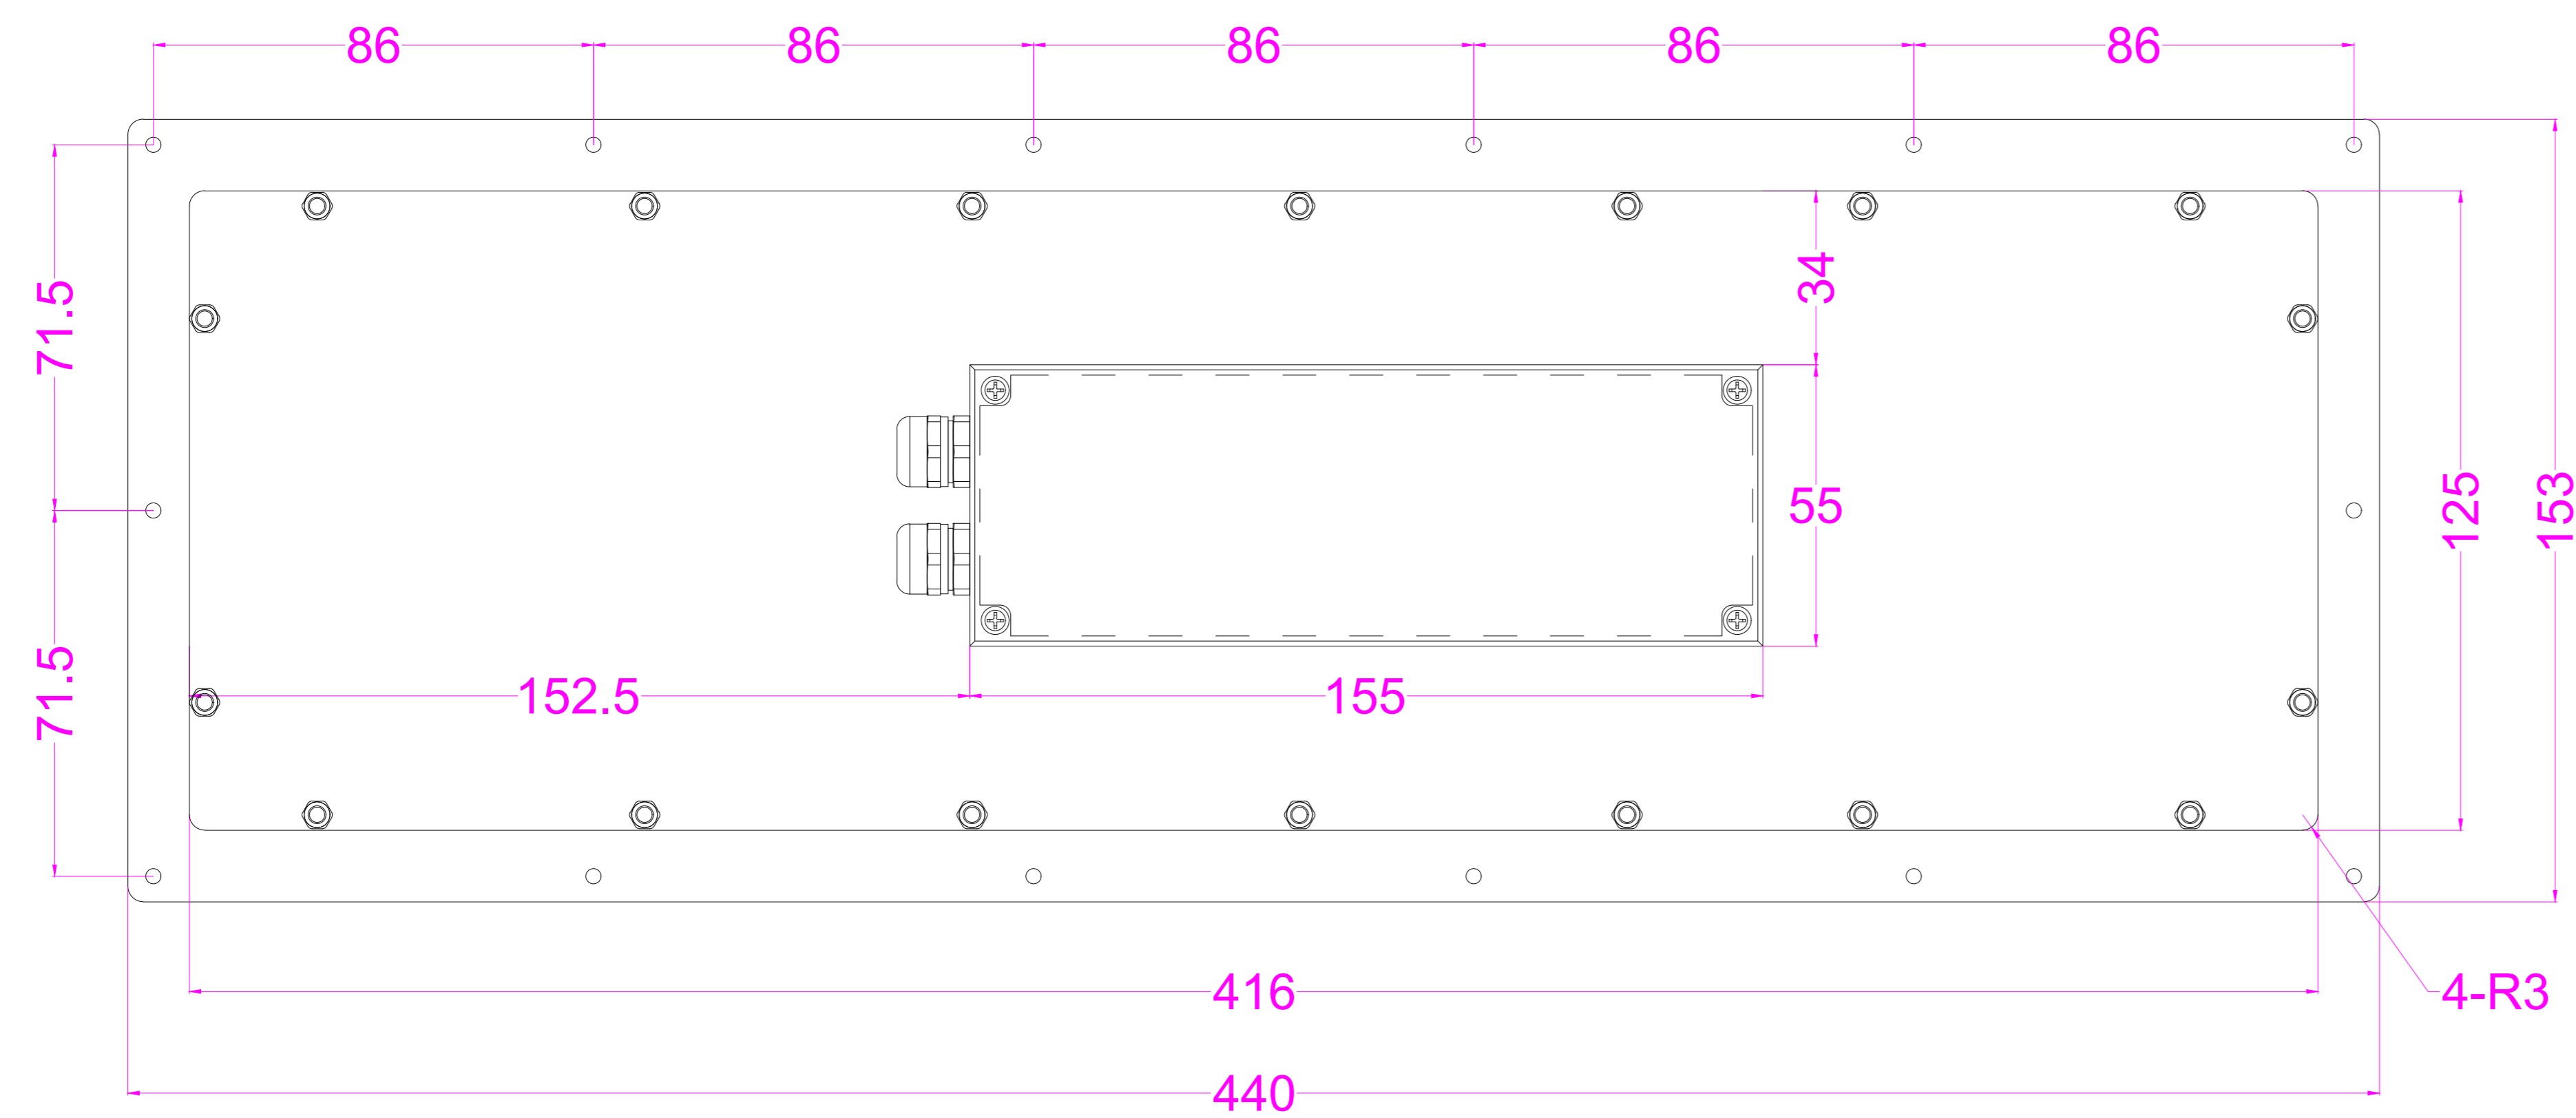

Date	Changes	REV
2022.5.26	Original	1.0

**AW-M440-OTB-FN-BL-NV-151B-BT-DWP**