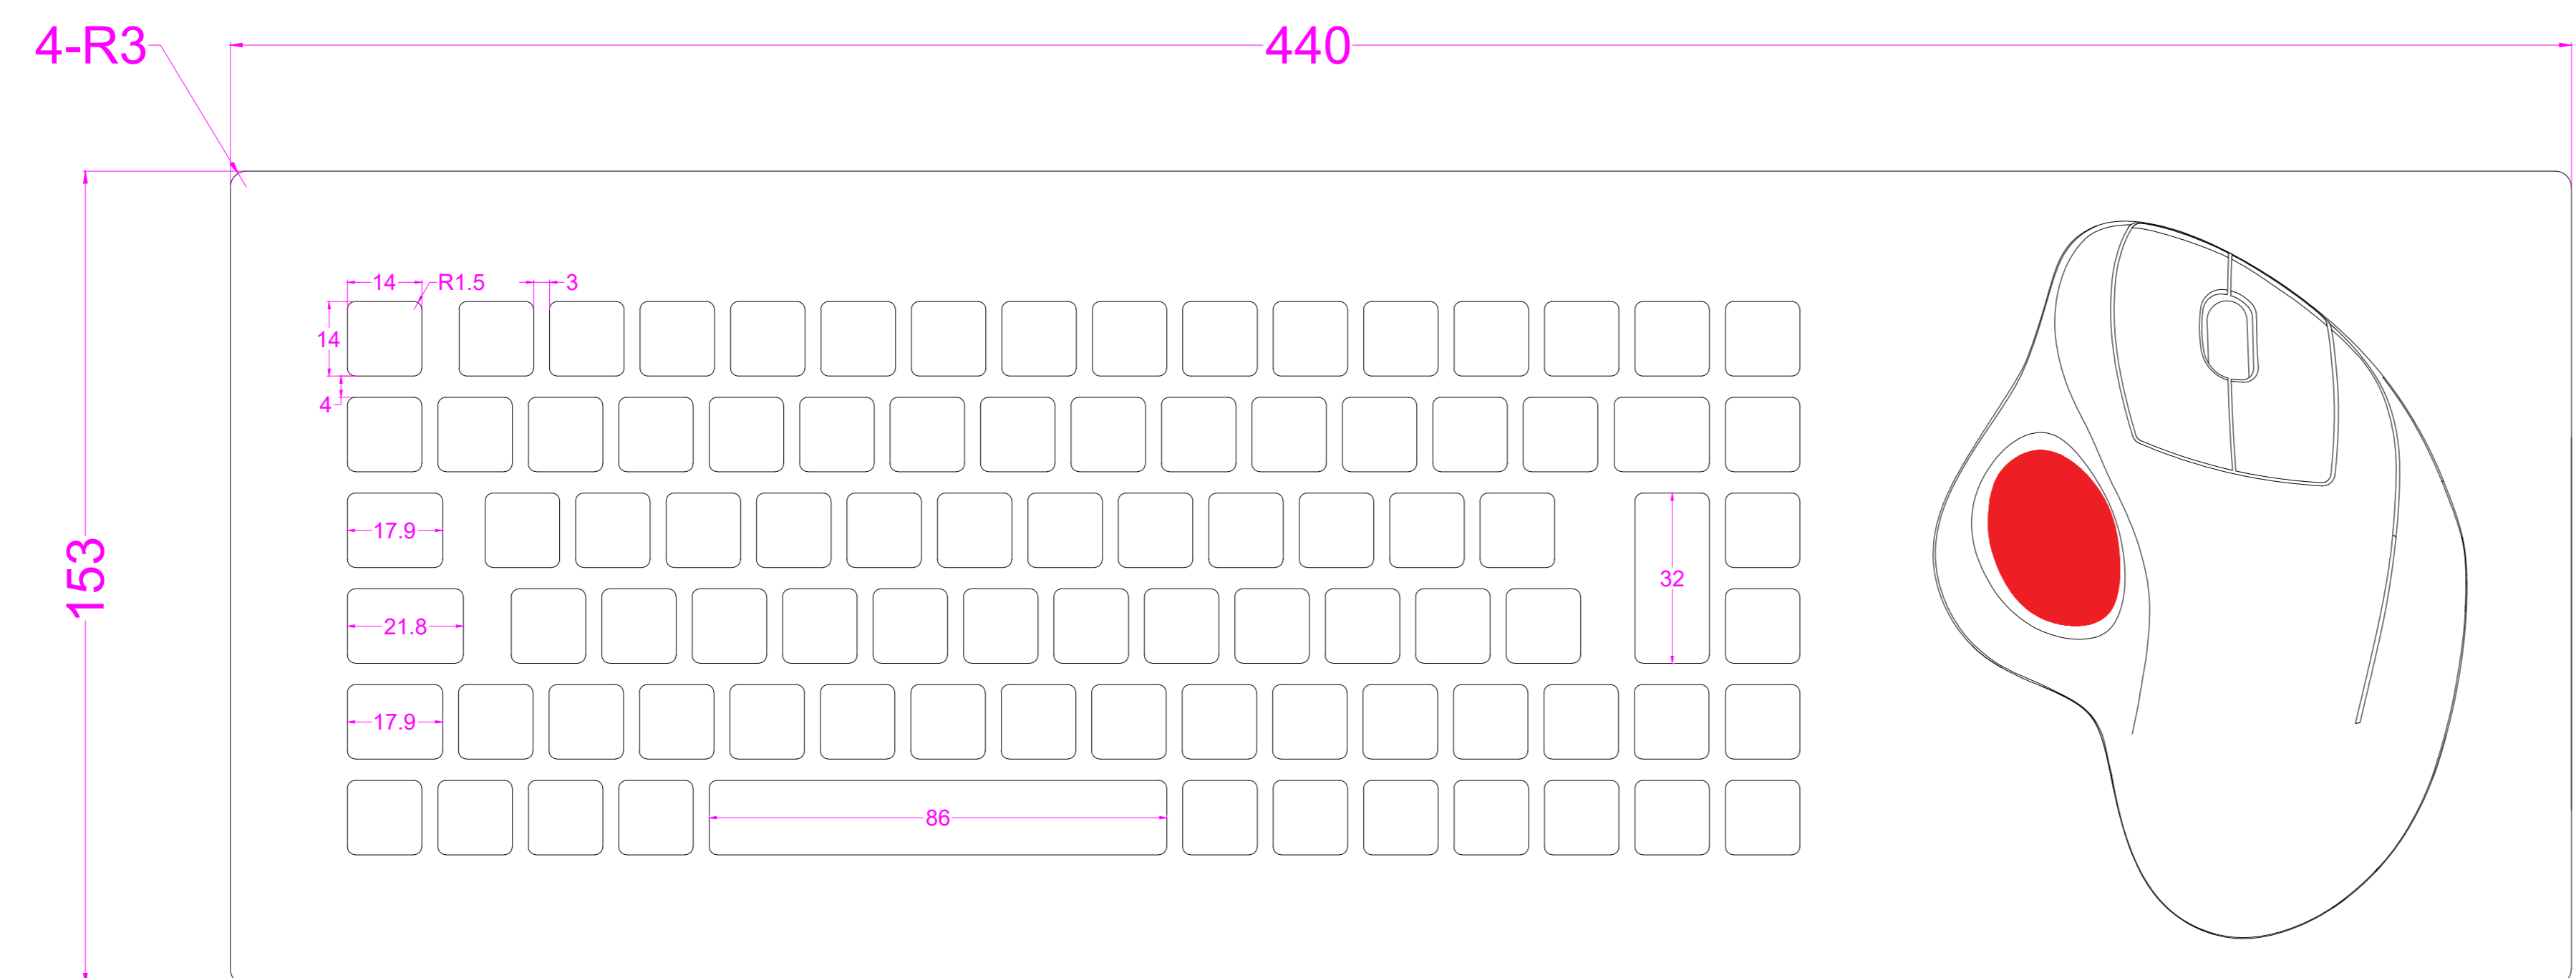

Date	Changes	REV
2022.5.26	Original	1.0

**AW-M440-OTB-FN-BL-NV-151B-BT-DWP**