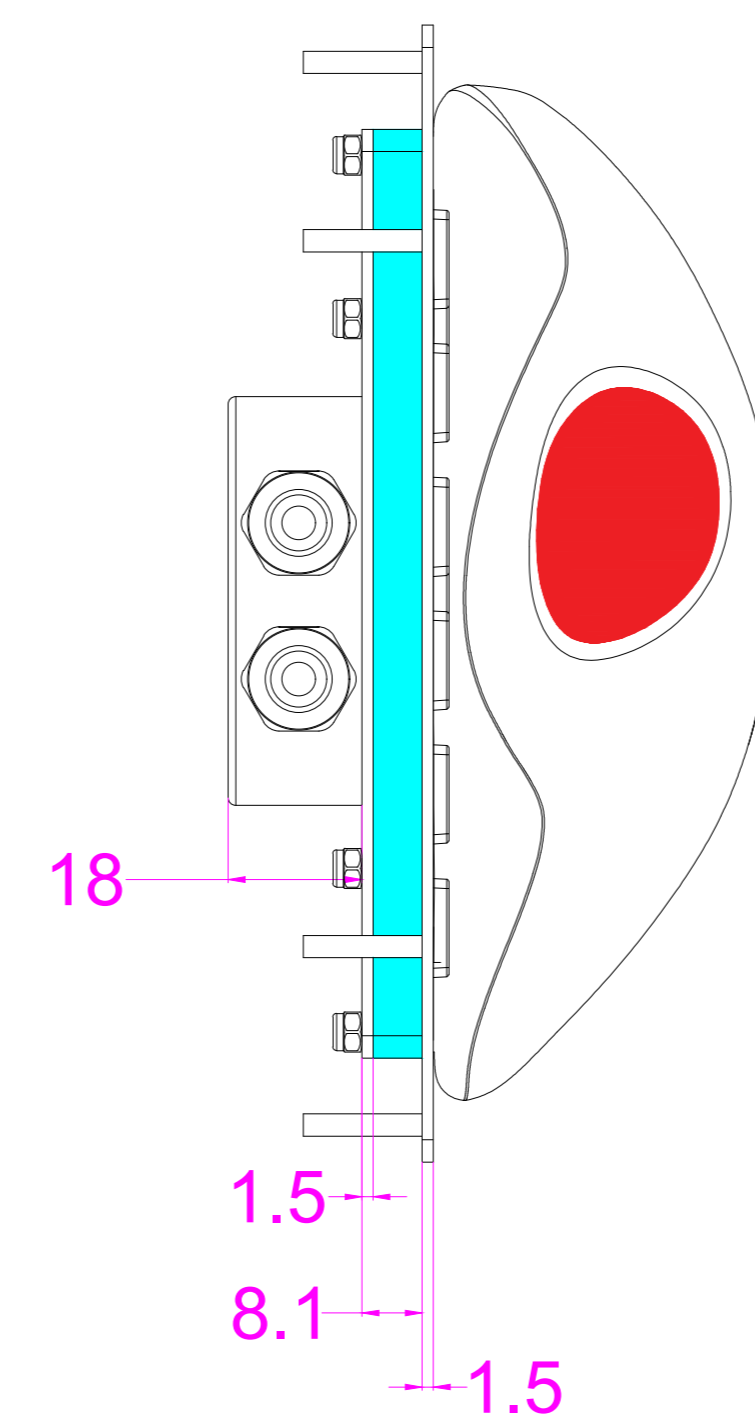

Date	Changes	REV
2022.5.26	Original	1.0

**AW-M440-OTB-FN-BL-NV-151B-BT-DWP**