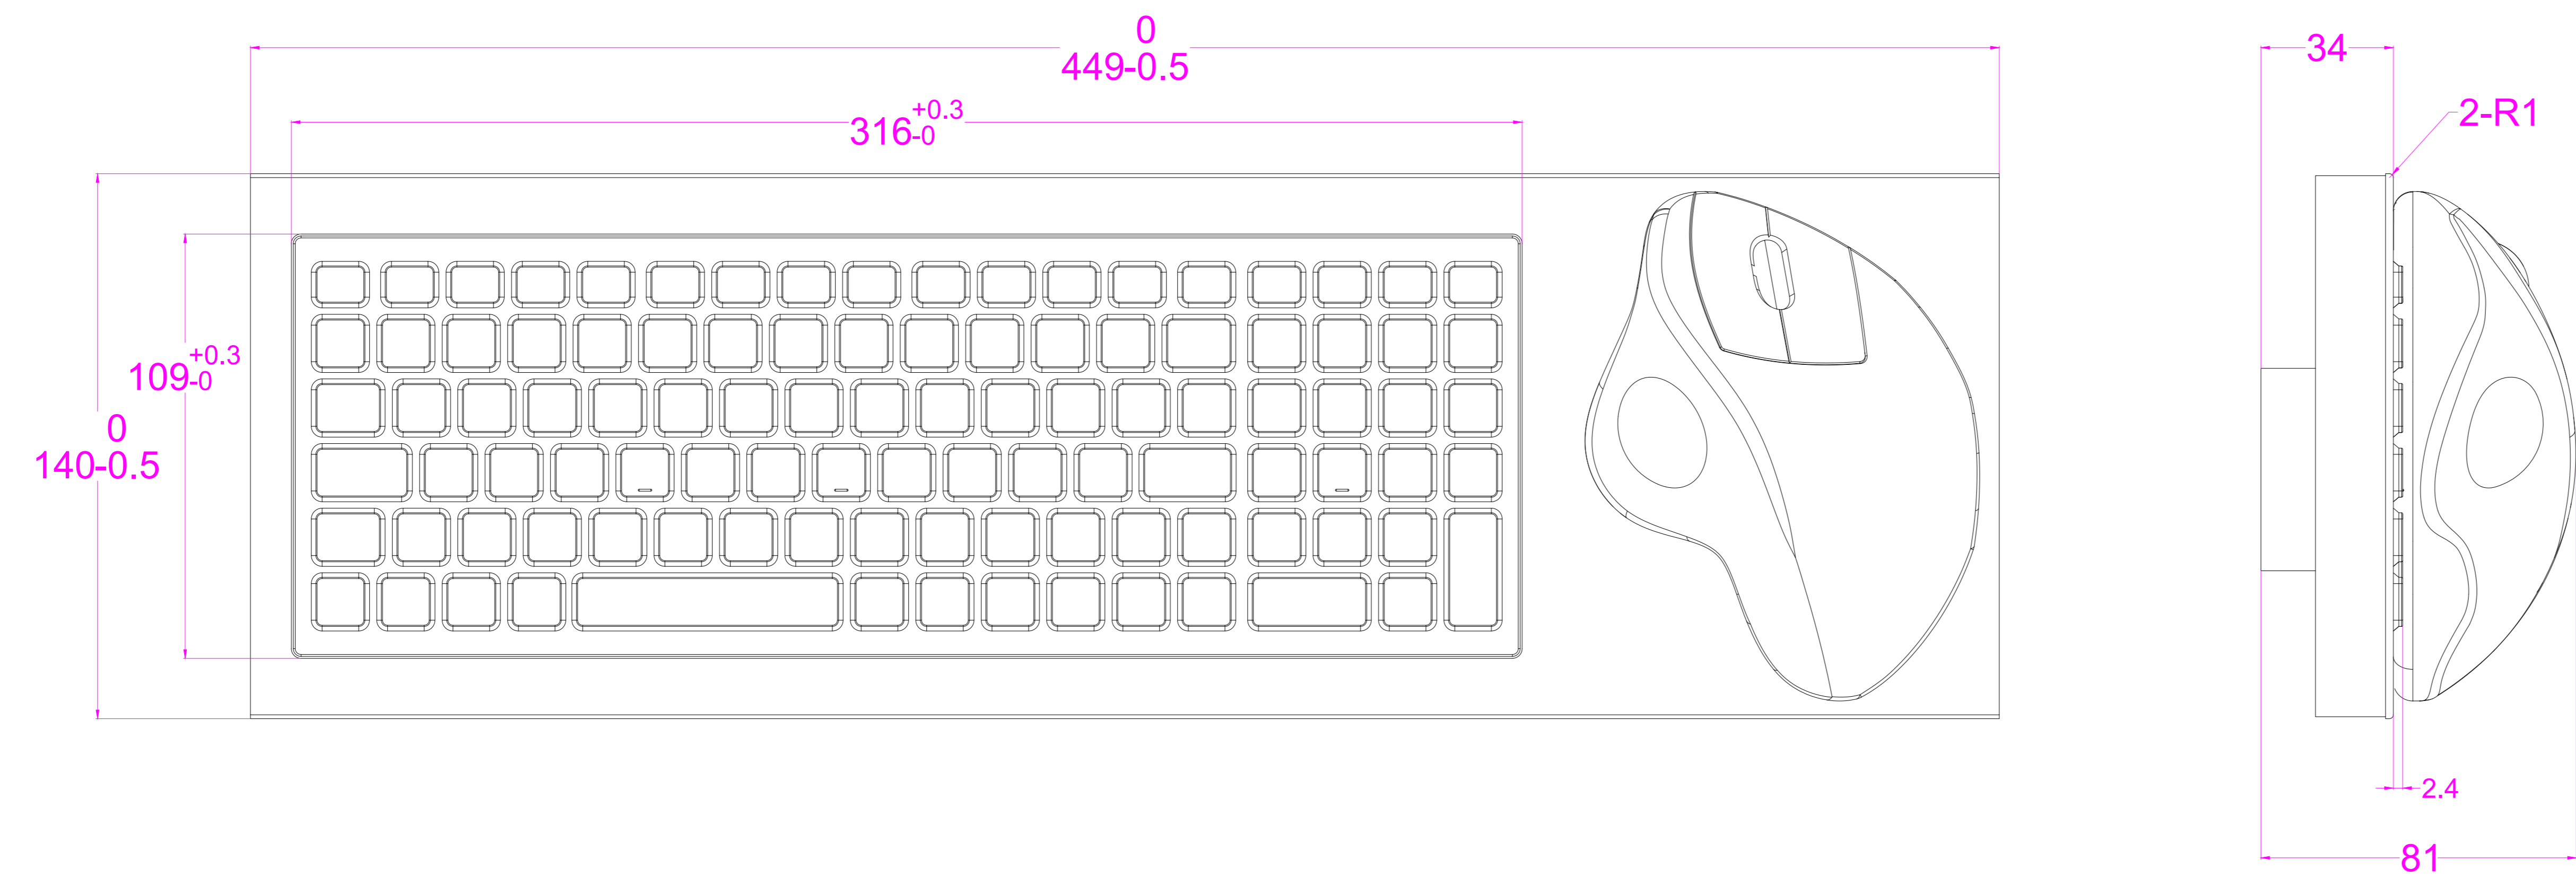

Date	Changes	REV
2024.10.16	Original	1.0

**AW-M449-OTB-KP-FN-BL-NV-151B-BT**