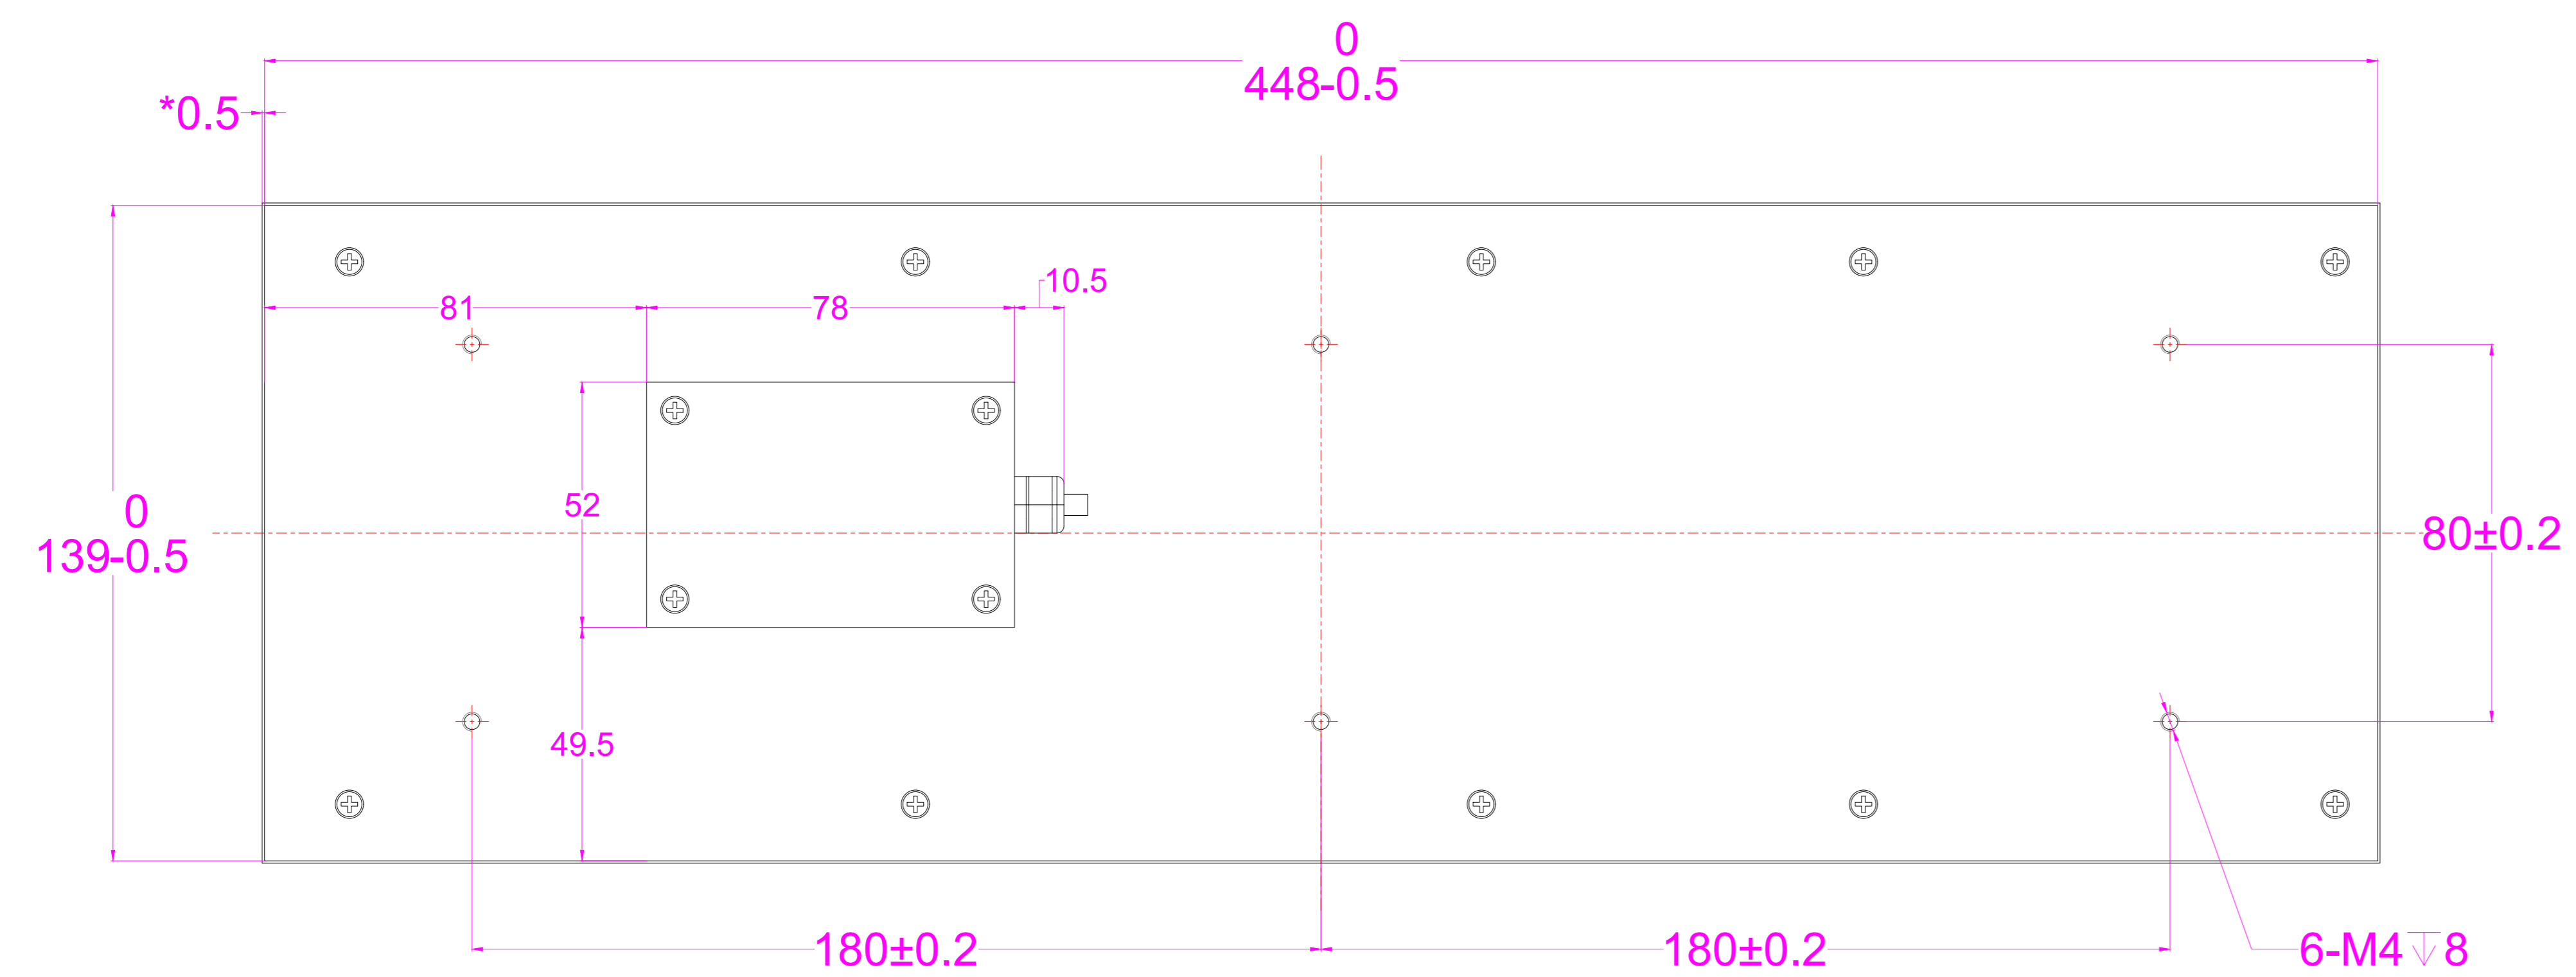

Date	Changes	REV
2024.10.16	Original	1.0

**AW-M449-OTB-KP-FN-BL-NV-151B-BT**