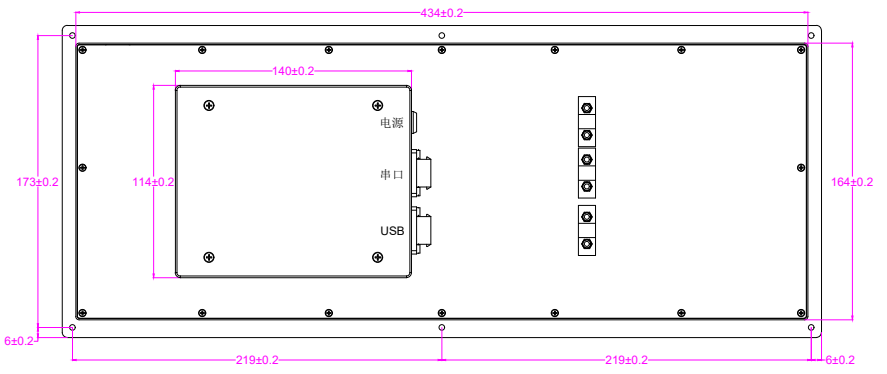

Date	Changes	REV
2026.01.24	Original	1.0

**AW-M450-OTB-RS-BL-KC-NV-EMC**