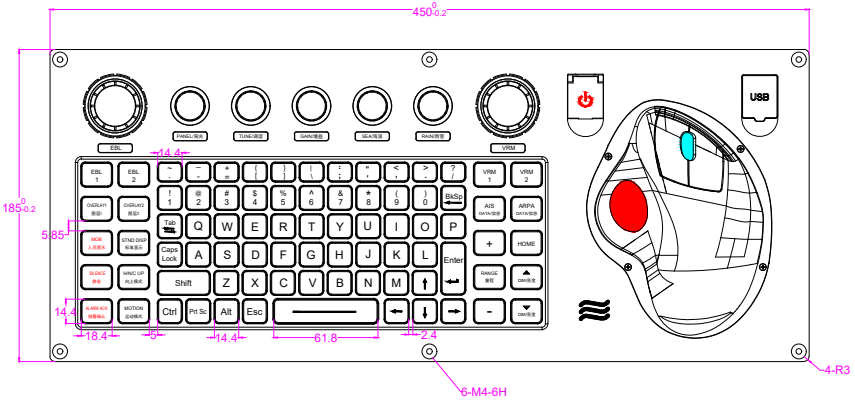

Date	Changes	REV
2026.01.24	Original	1.0

**AW-M450-OTB-RS-BL-KC-NV-EMC**