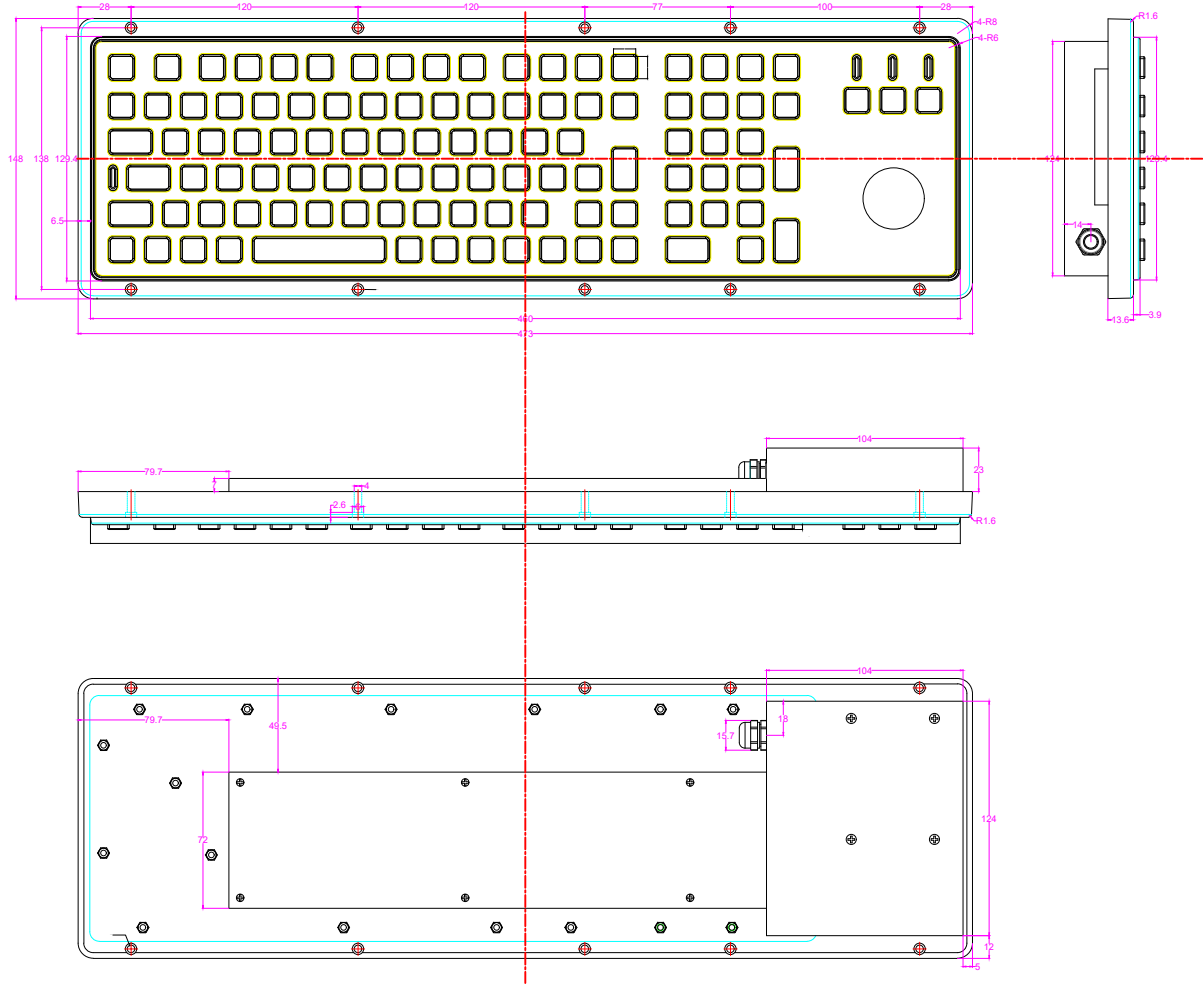

Date	Changes	REV
25.09.2018	Original	1.0

**AW-M460-OTB-KP-FN-BL**