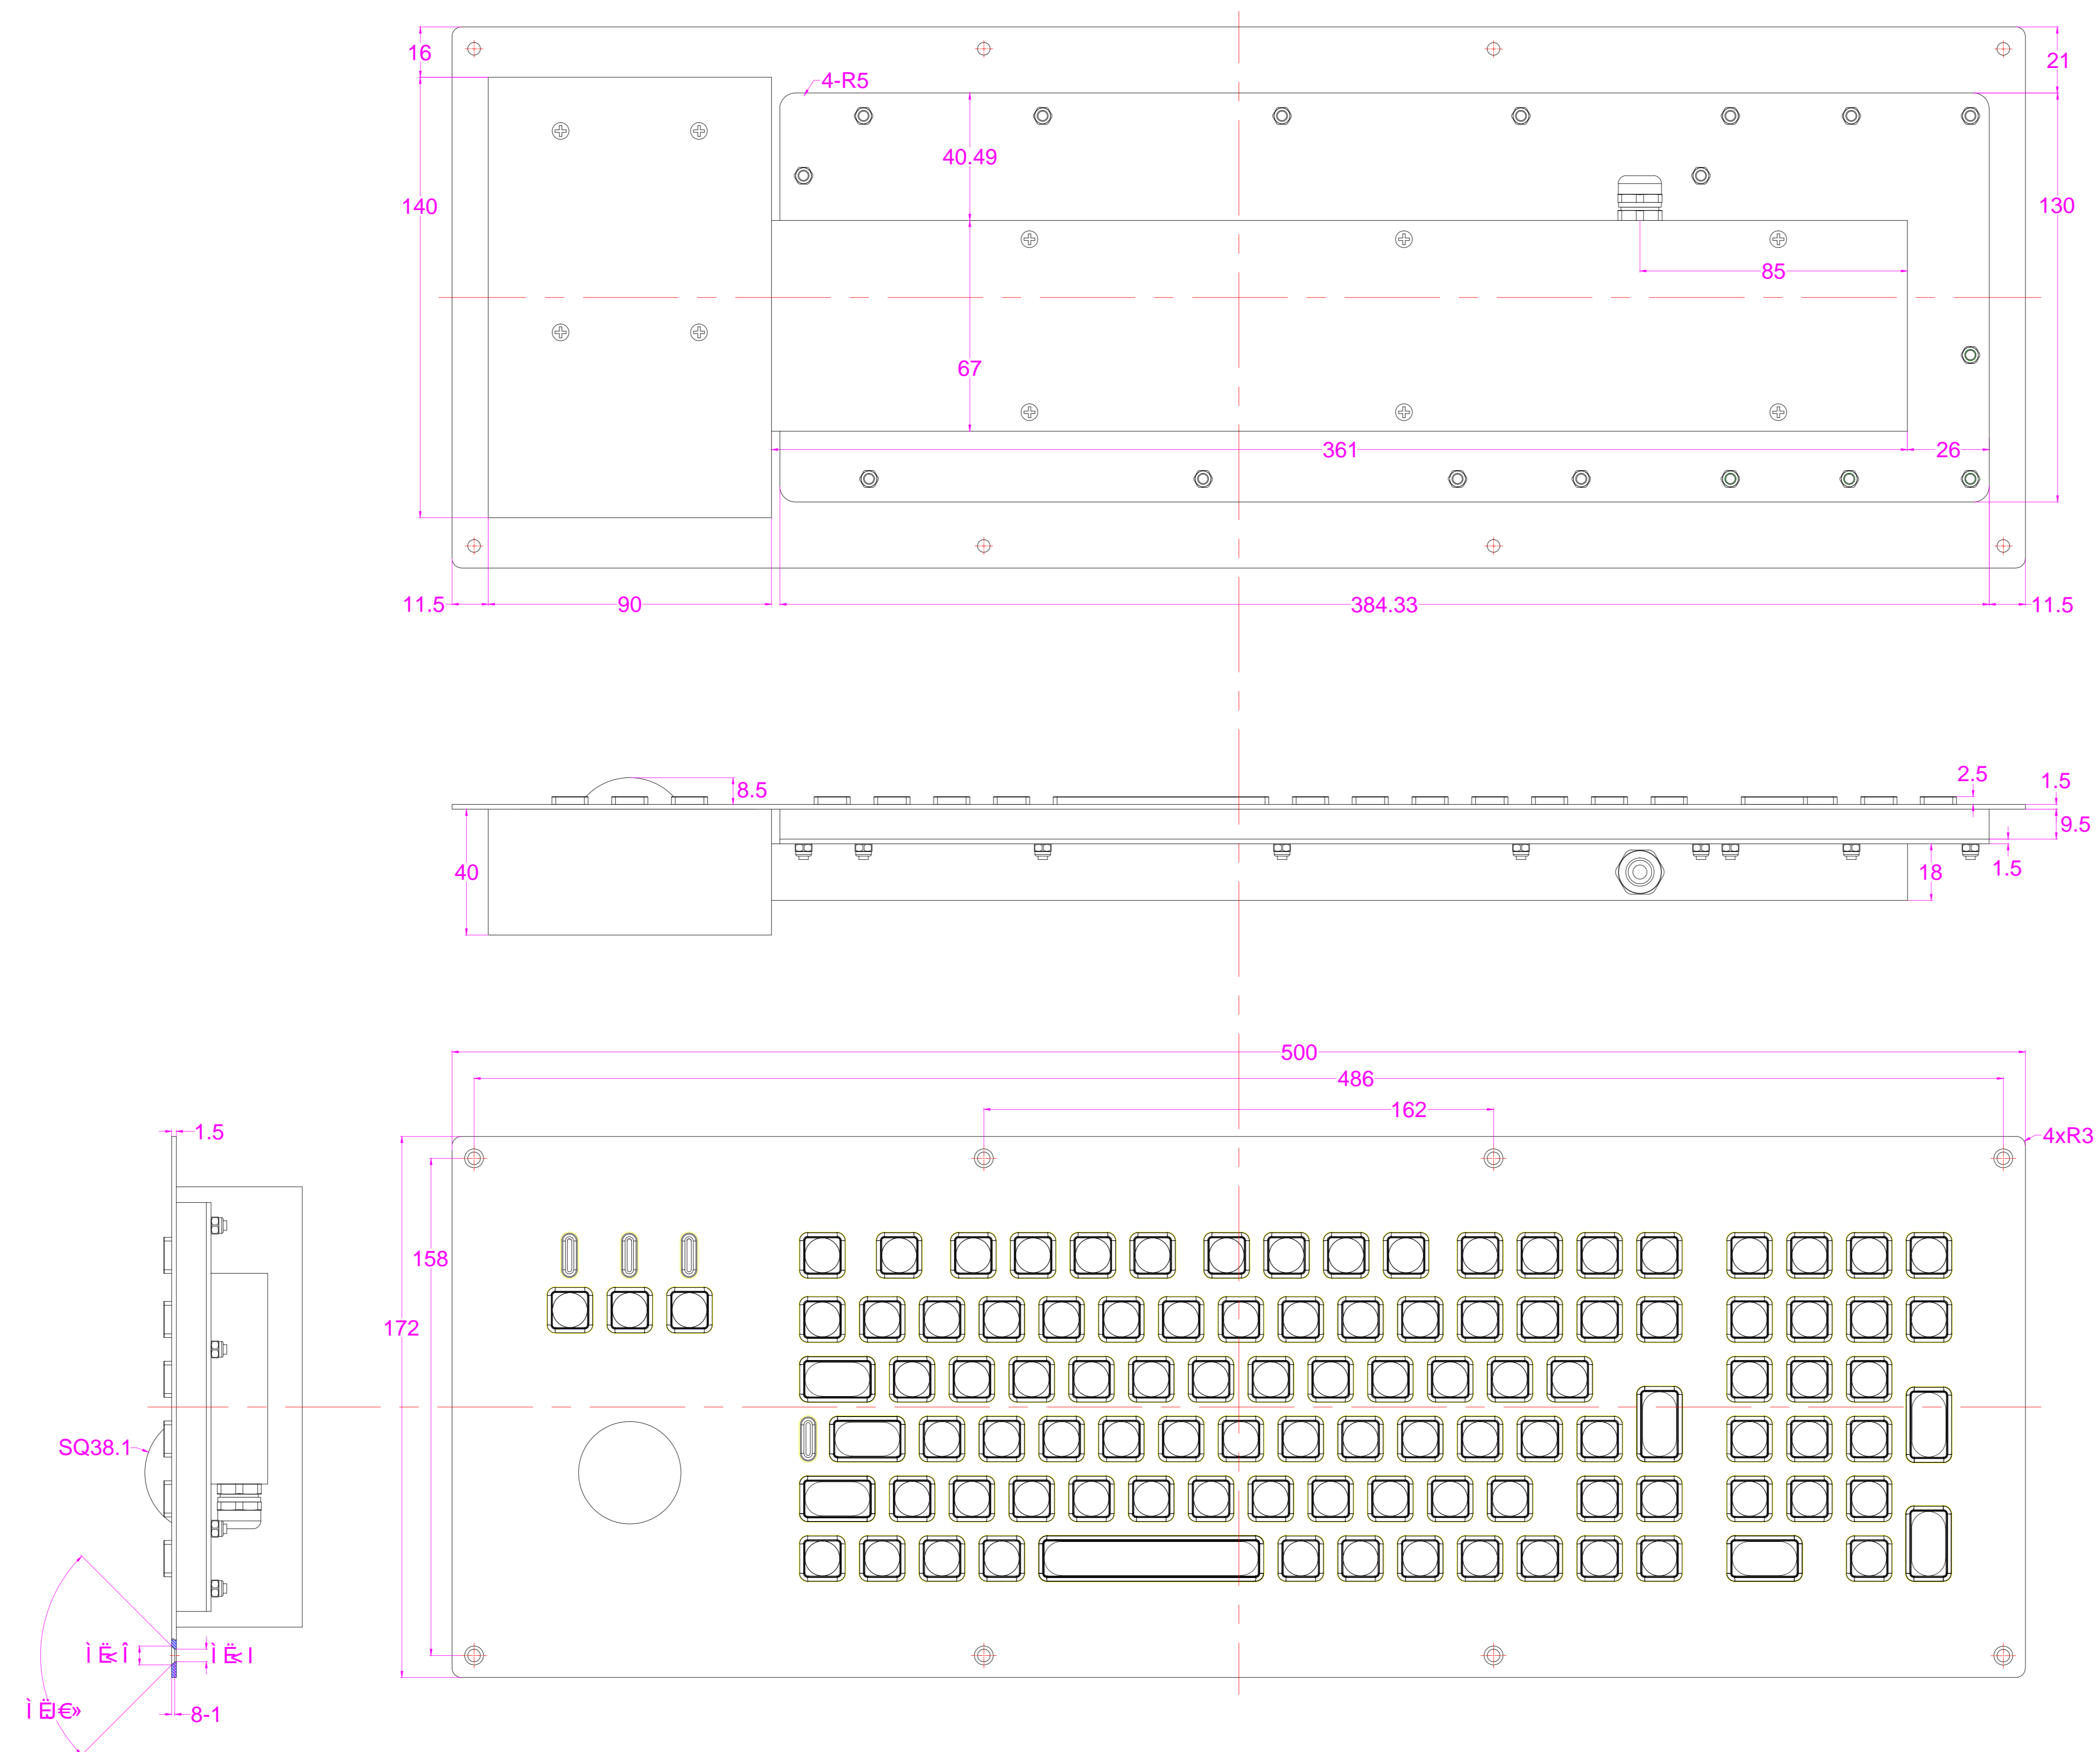

Date	Changes	REV
2019.01.10	Original	1.0
2019.01.15	Modify Shield Box	2.0

**AW-M500-MTB-KP-FN-BL-BT**