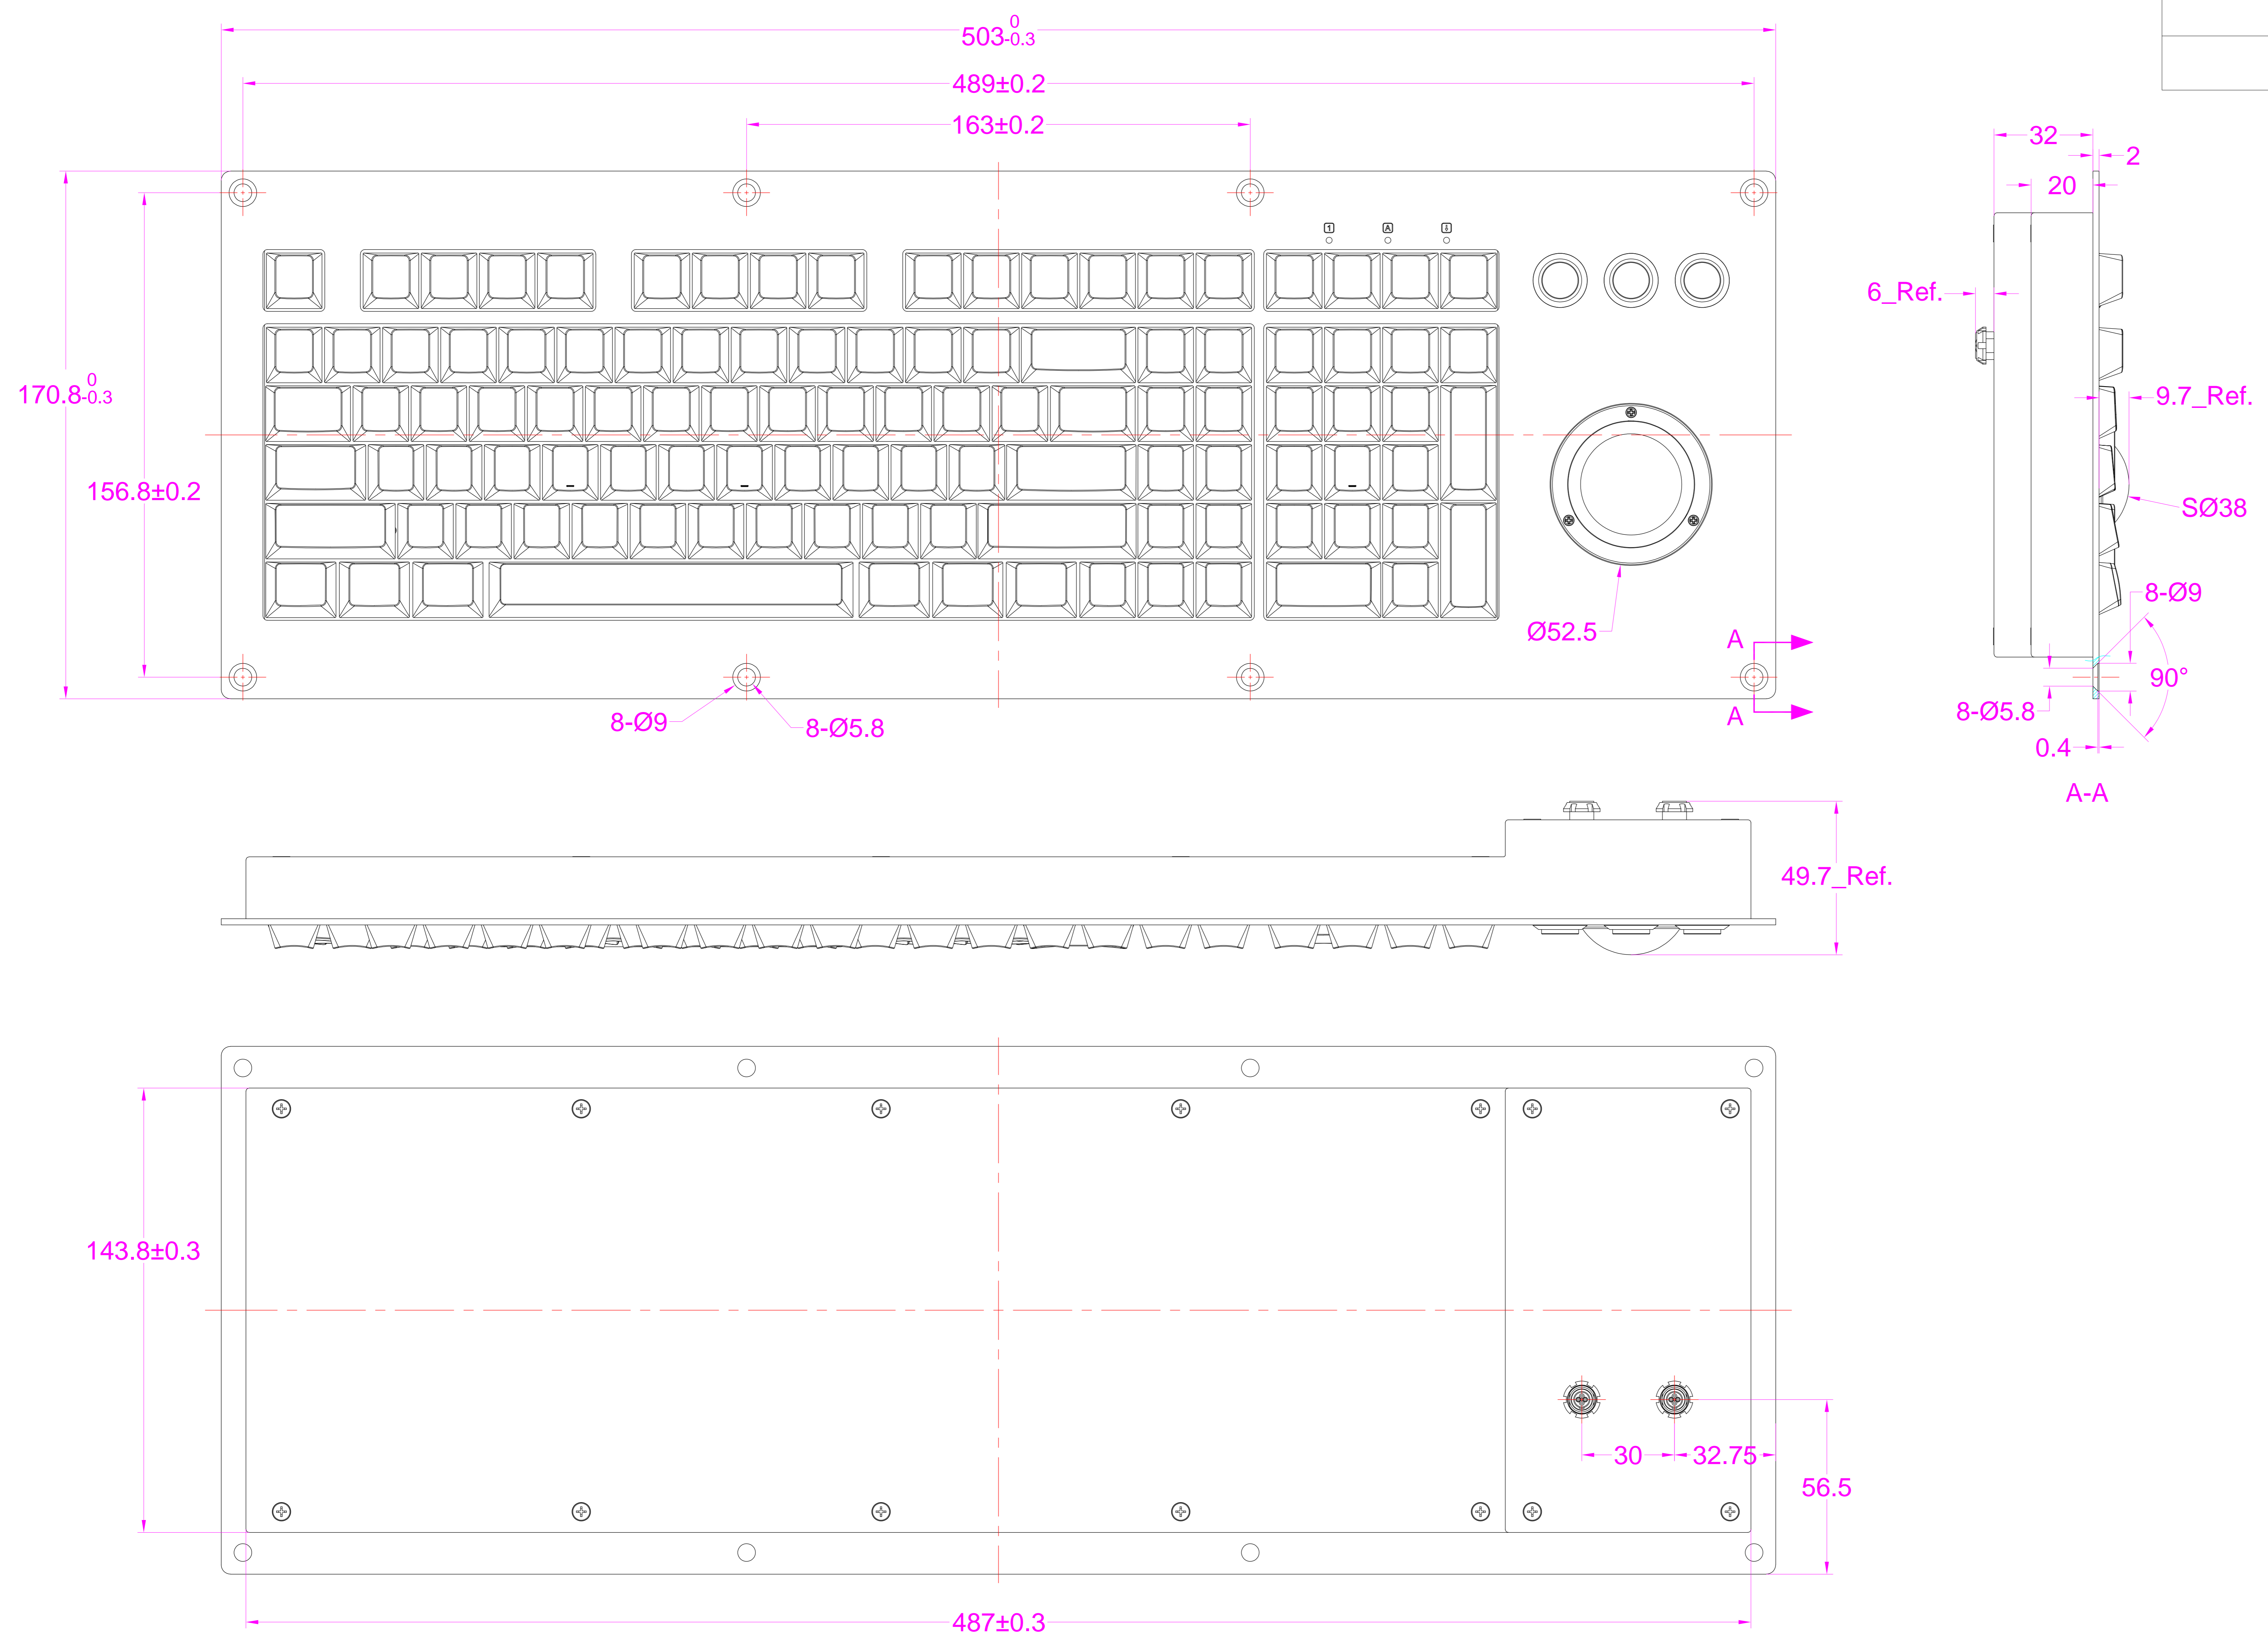

| Date | Changes | REV |
|------------|----------|-----|
| 2025.03.28 | Original | 1.0 |
| | | |
| | | |

AW-M503-38-MTB-AVR-KP-FN-MA-BL-151B-BT