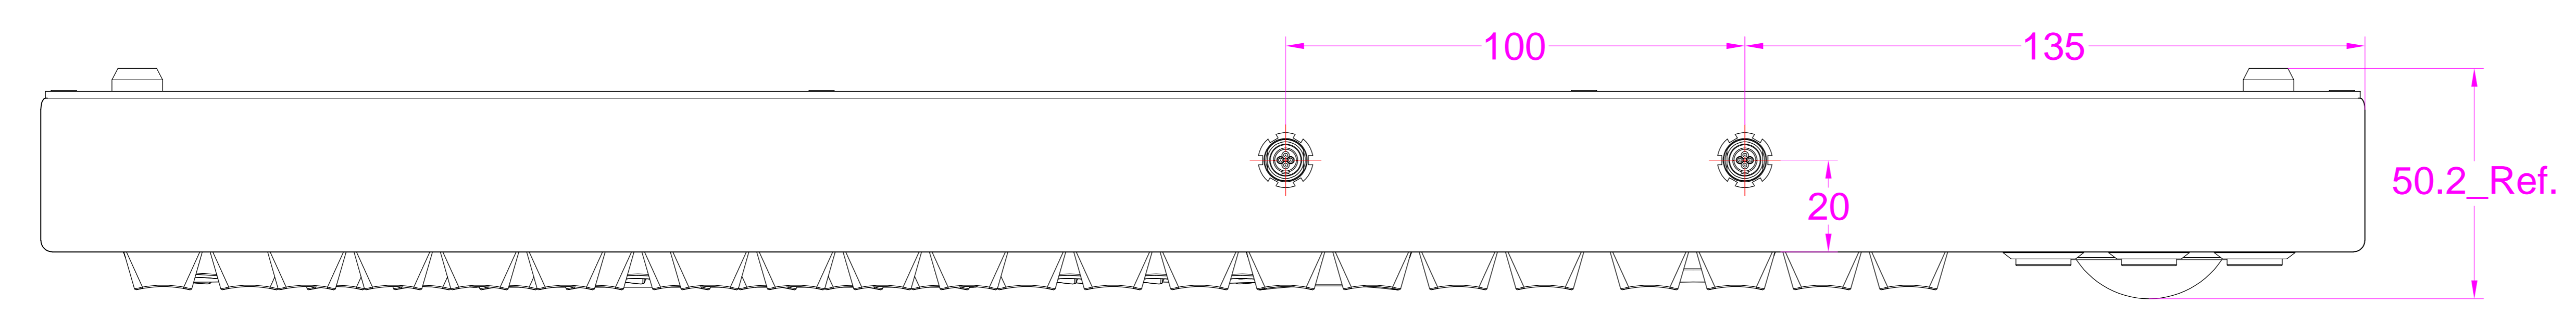

Date	Changes	REV
2025.03.28	Original	1.0

AW-M506-38-MTB-AVR-KP-FN-MA-BL-151B-BT-DT