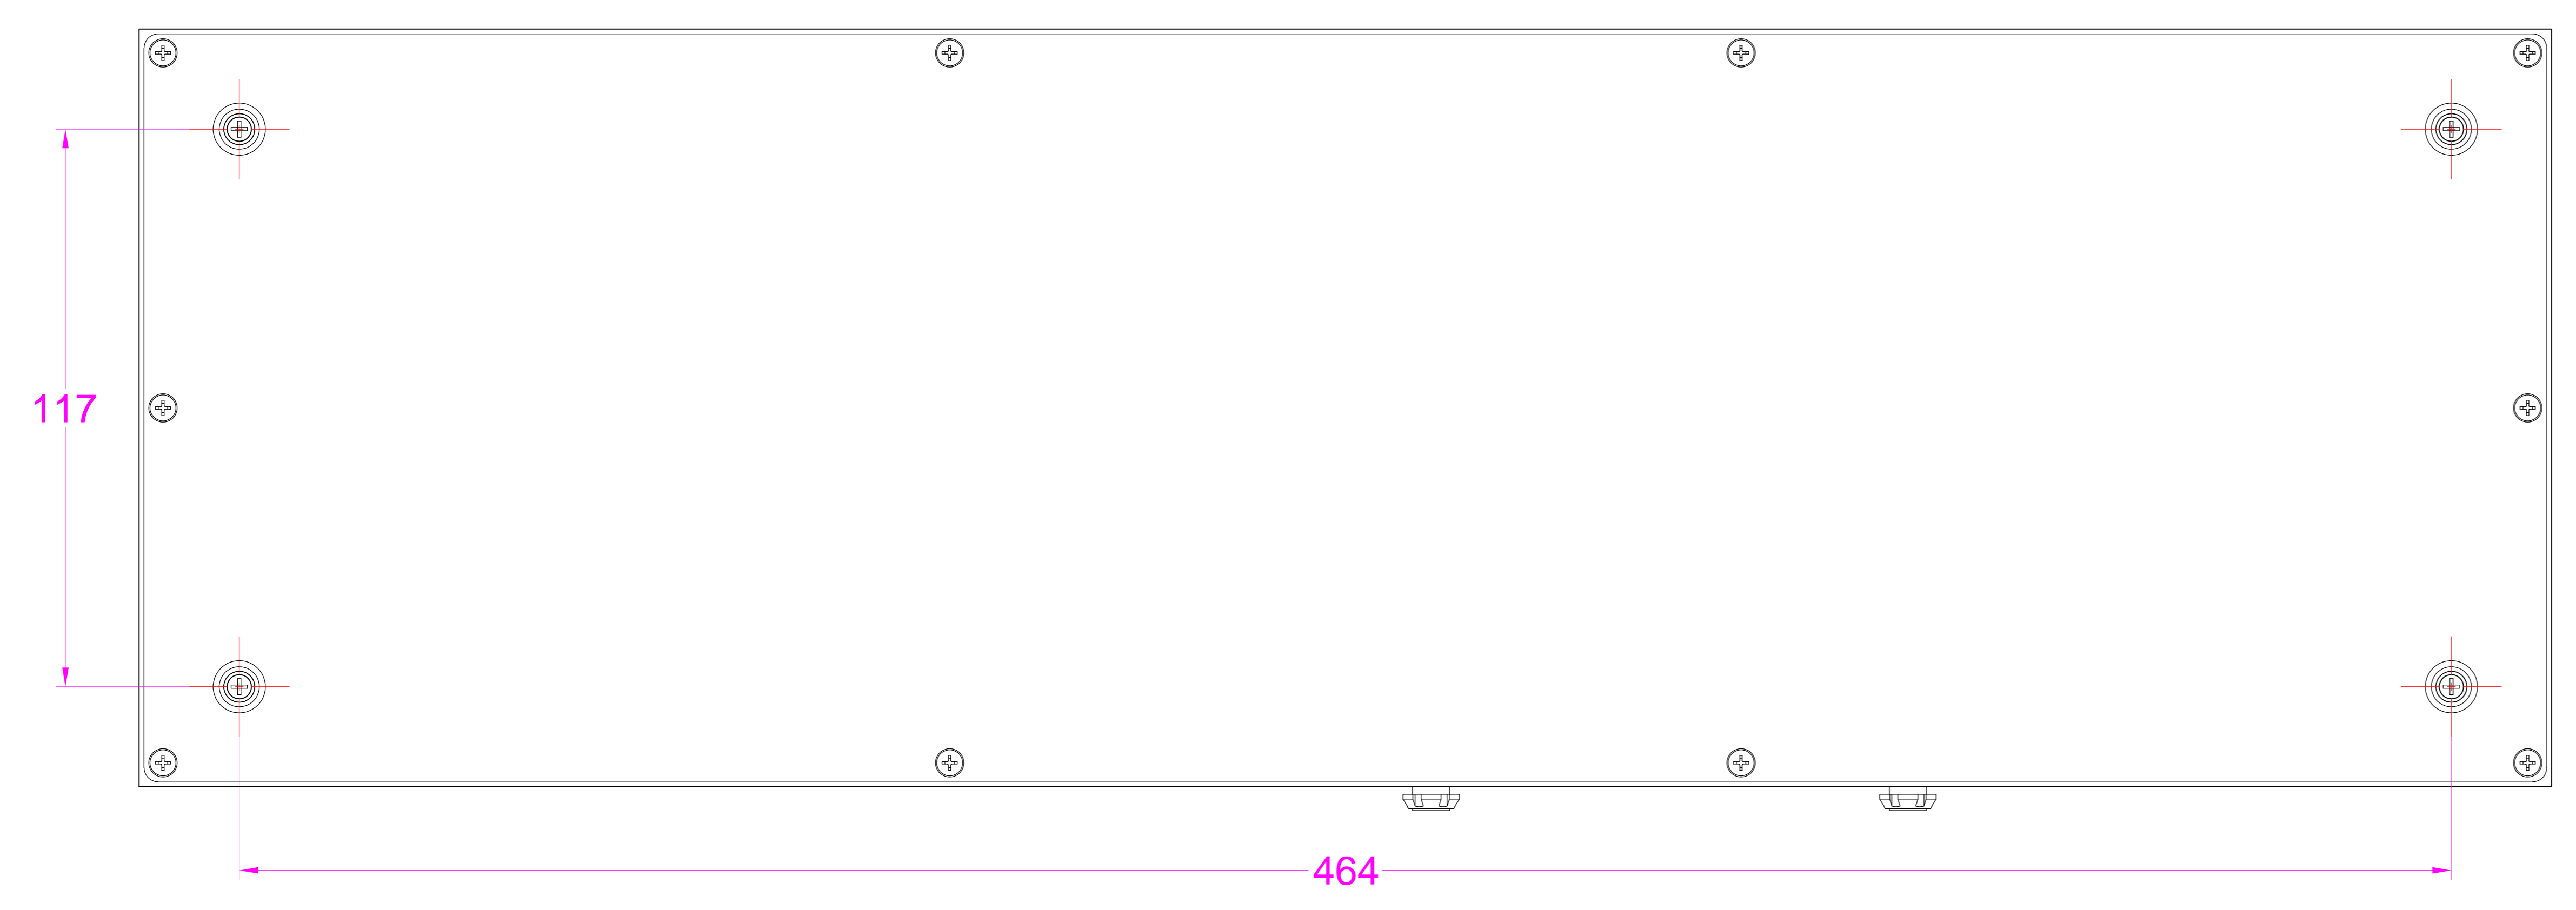

Date	Changes	REV
2025.03.28	Original	1.0

AW-M506-38-MTB-AVR-KP-FN-MA-BL-151B-BT-DT