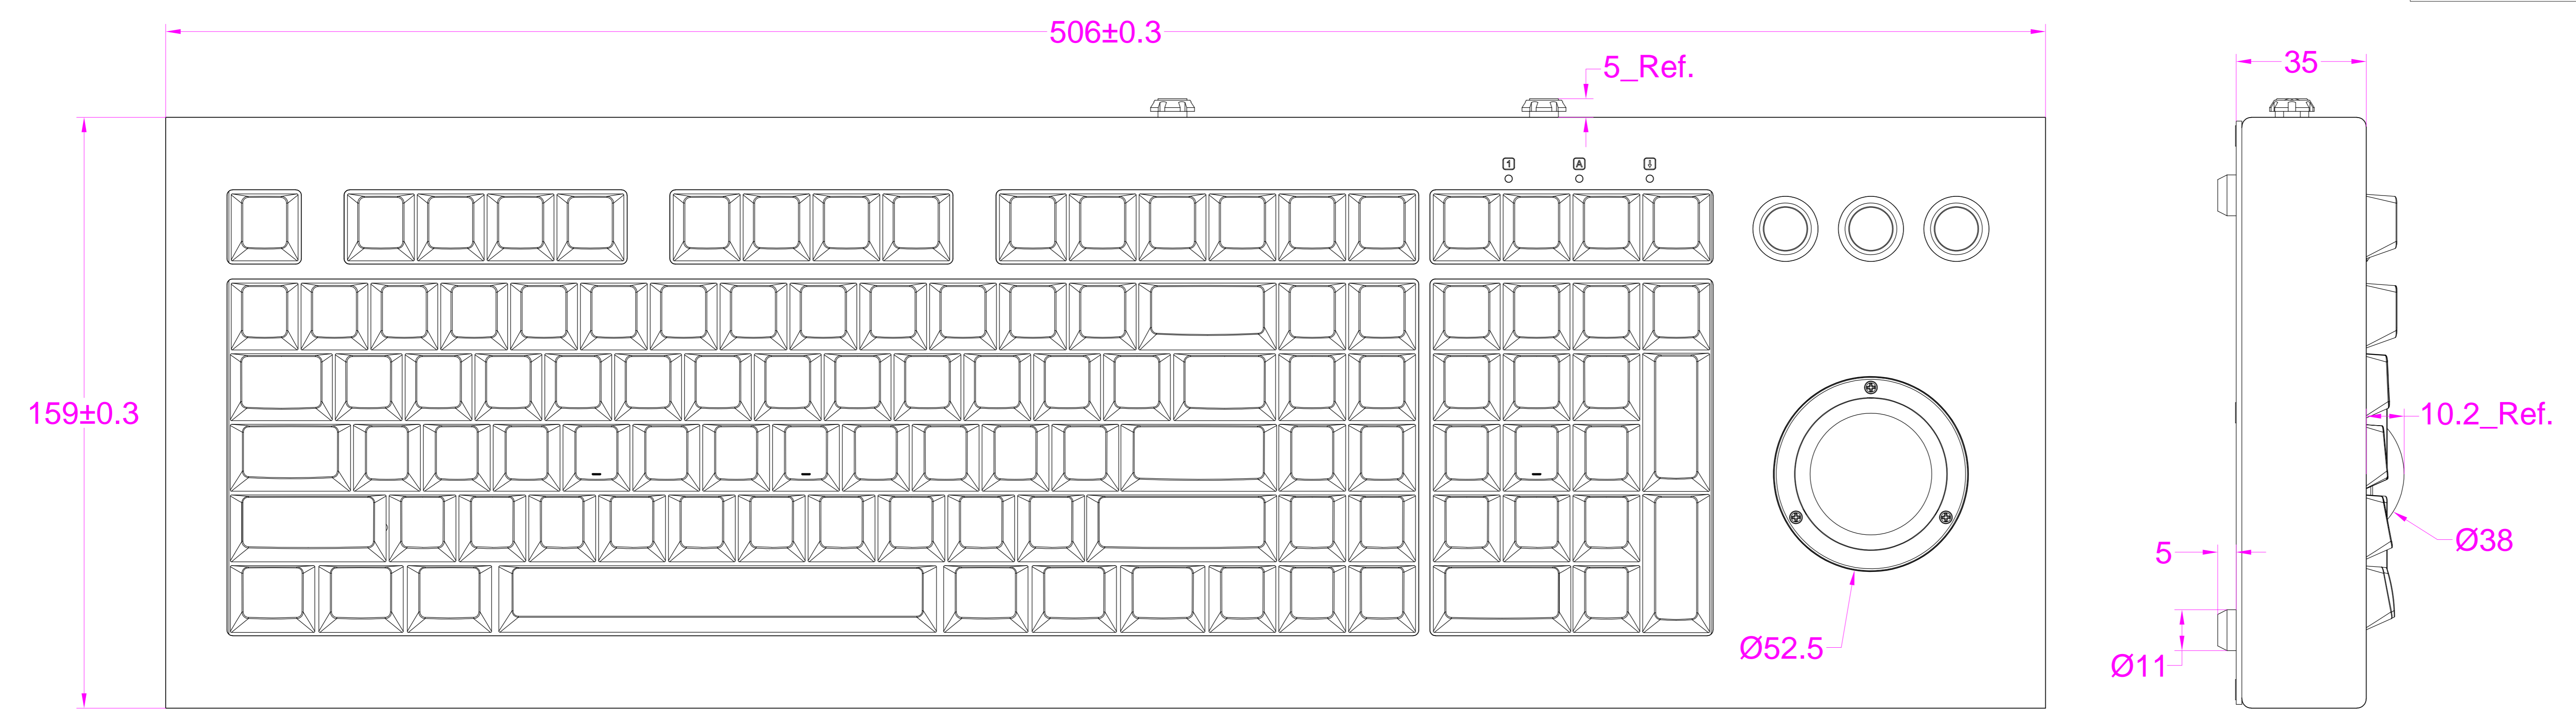

Date	Changes	REV
2025.03.28	Original	1.0

AW-M506-38-MTB-AVR-KP-FN-MA-BL-151B-BT-DT