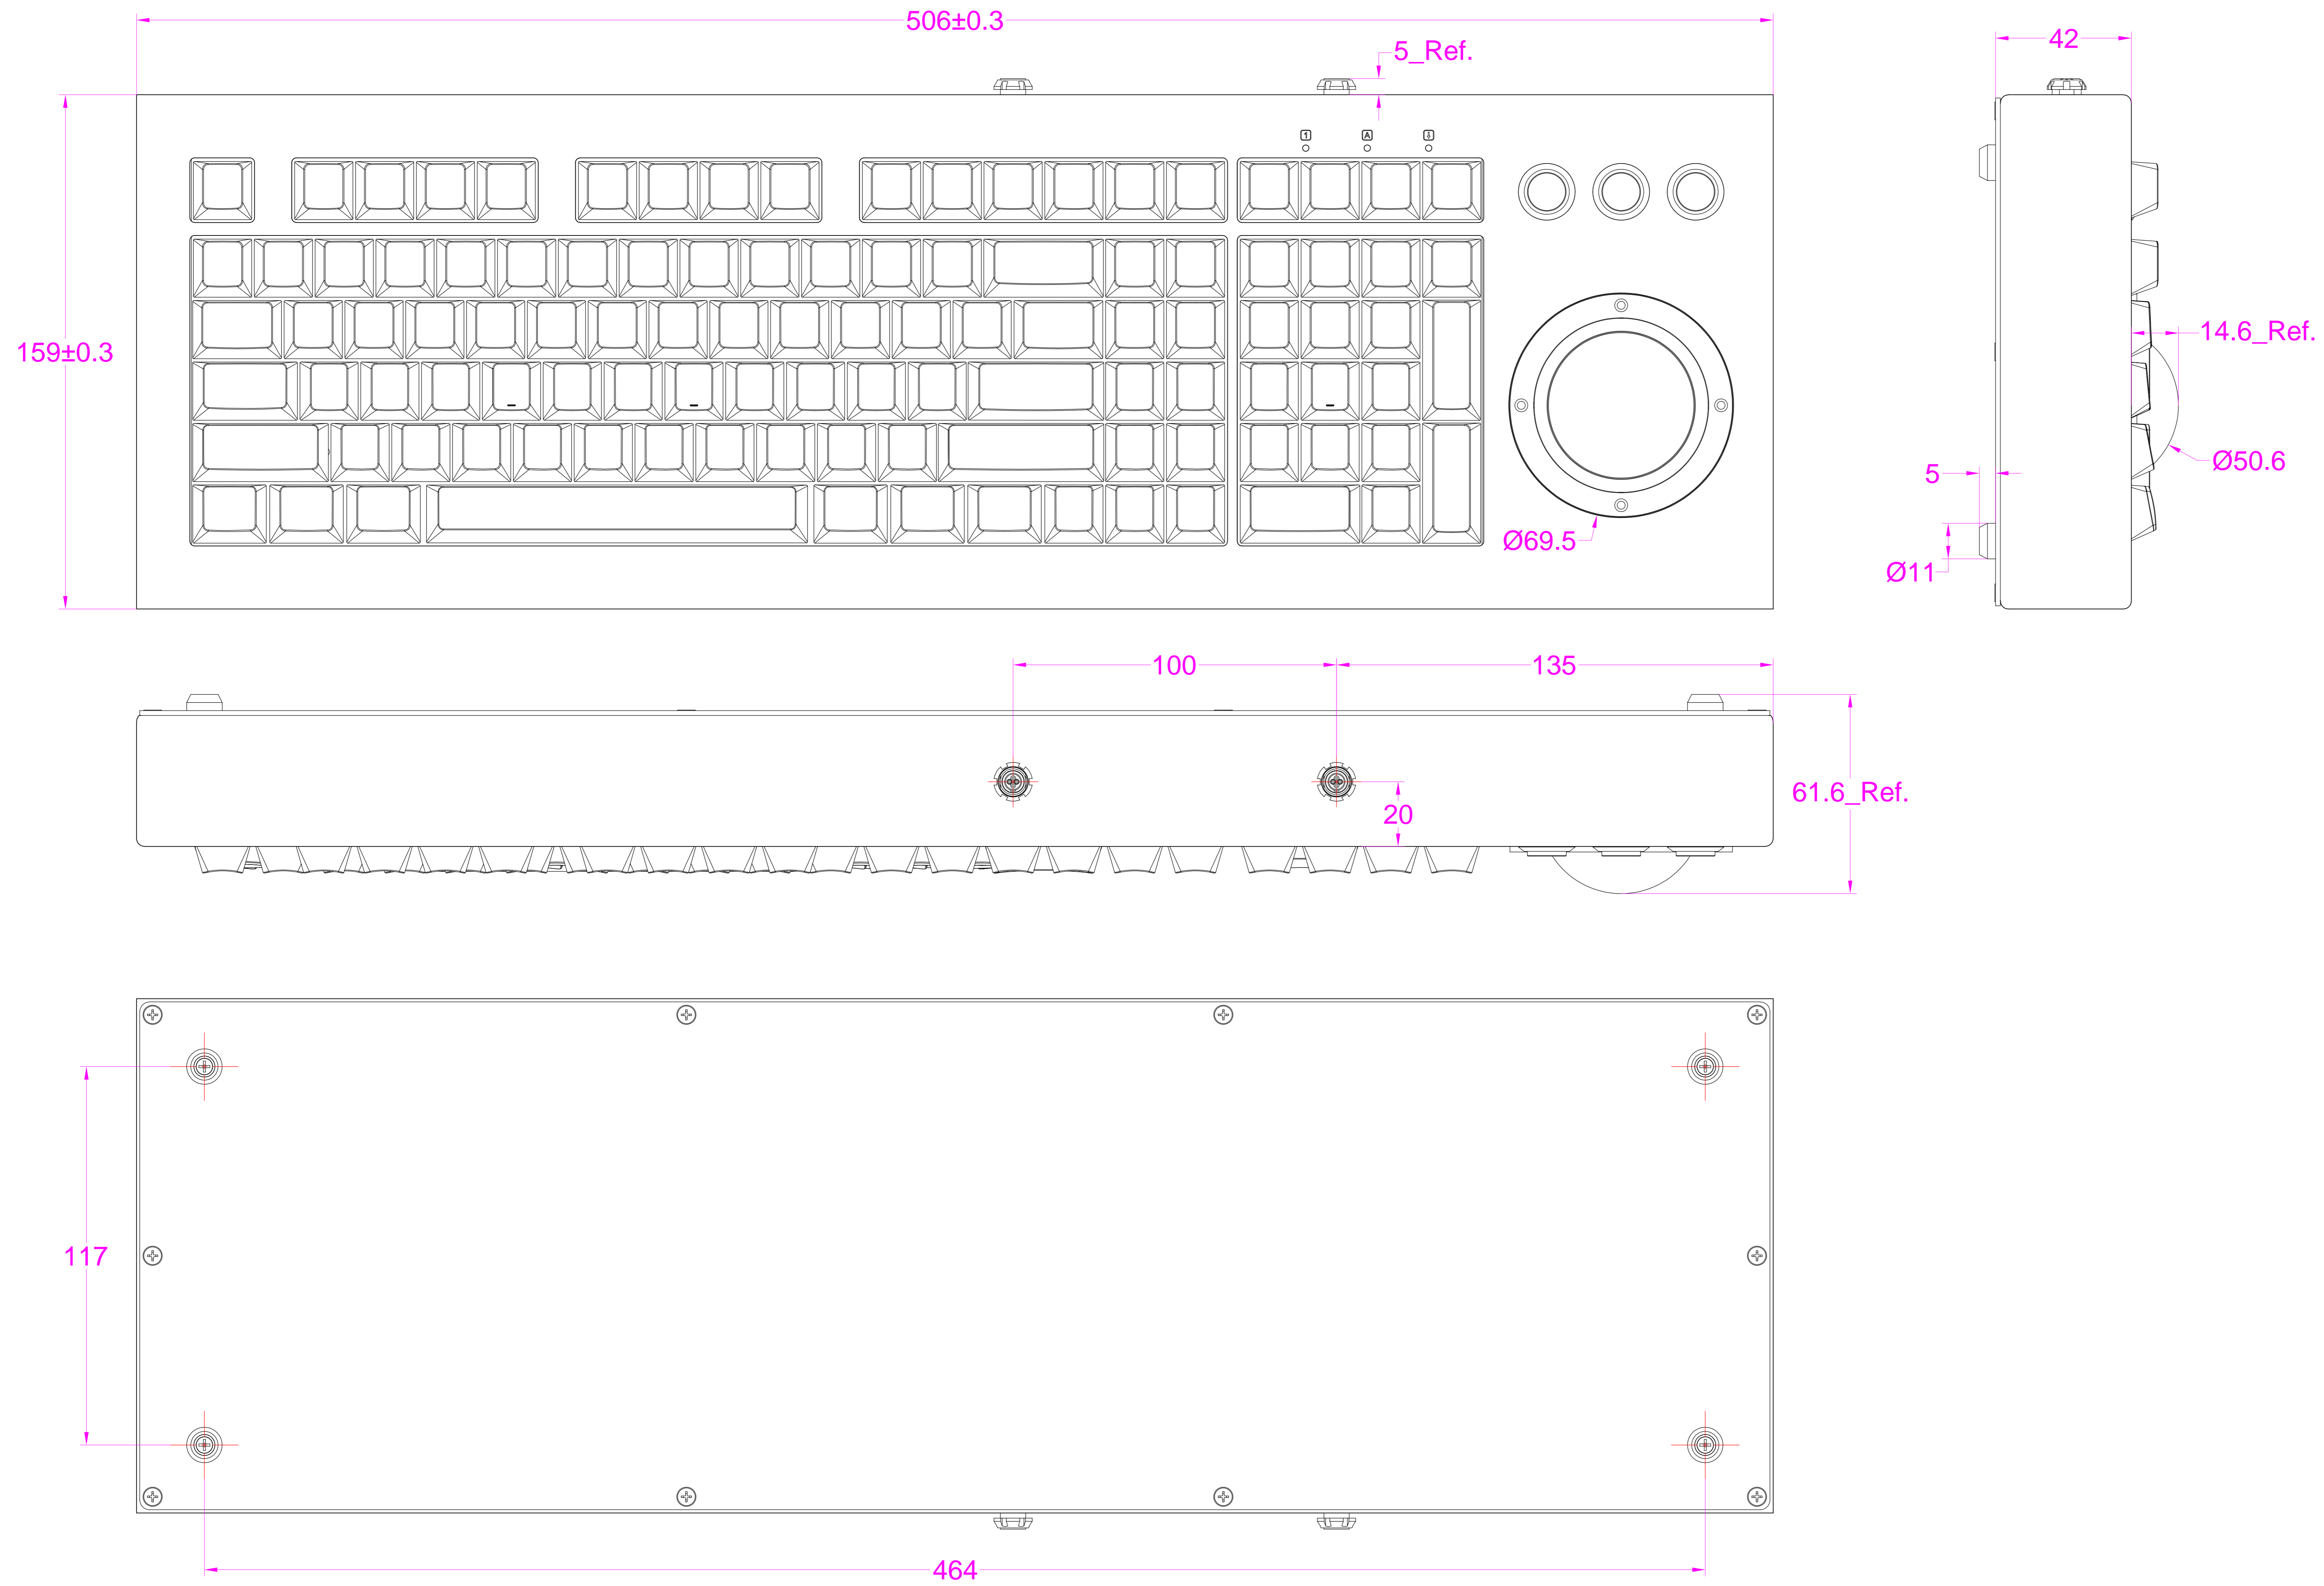

Date	Changes	REV
2025.03.28	Original	1.0

AW-M506-50-MTB-AVR-KP-FN-MA-BL-151B-BT-DT