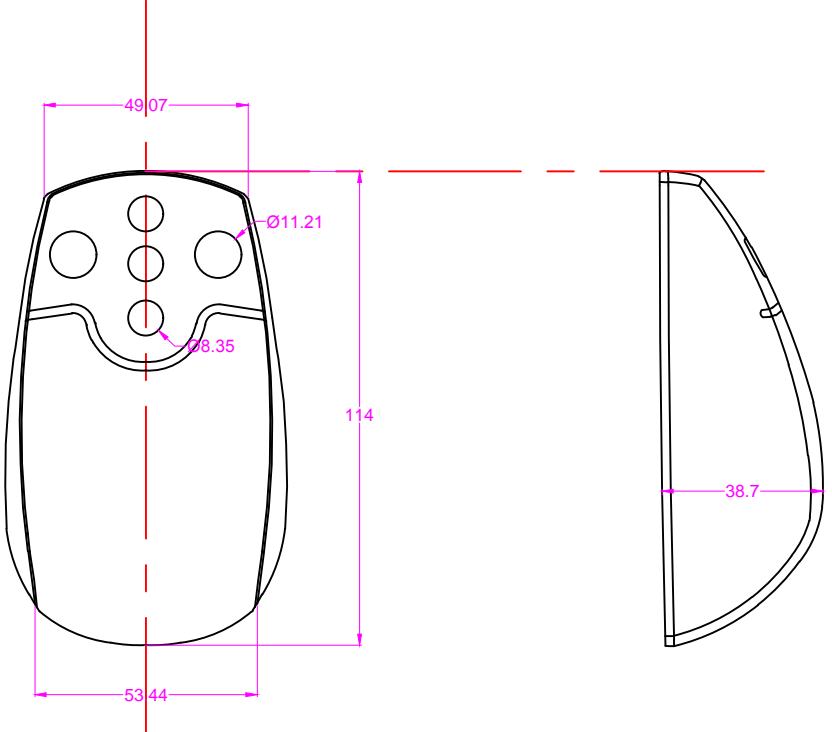

Date	Changes	REV
13.04.2021	Original	1.0

AW-M65-OMS-DT-WF