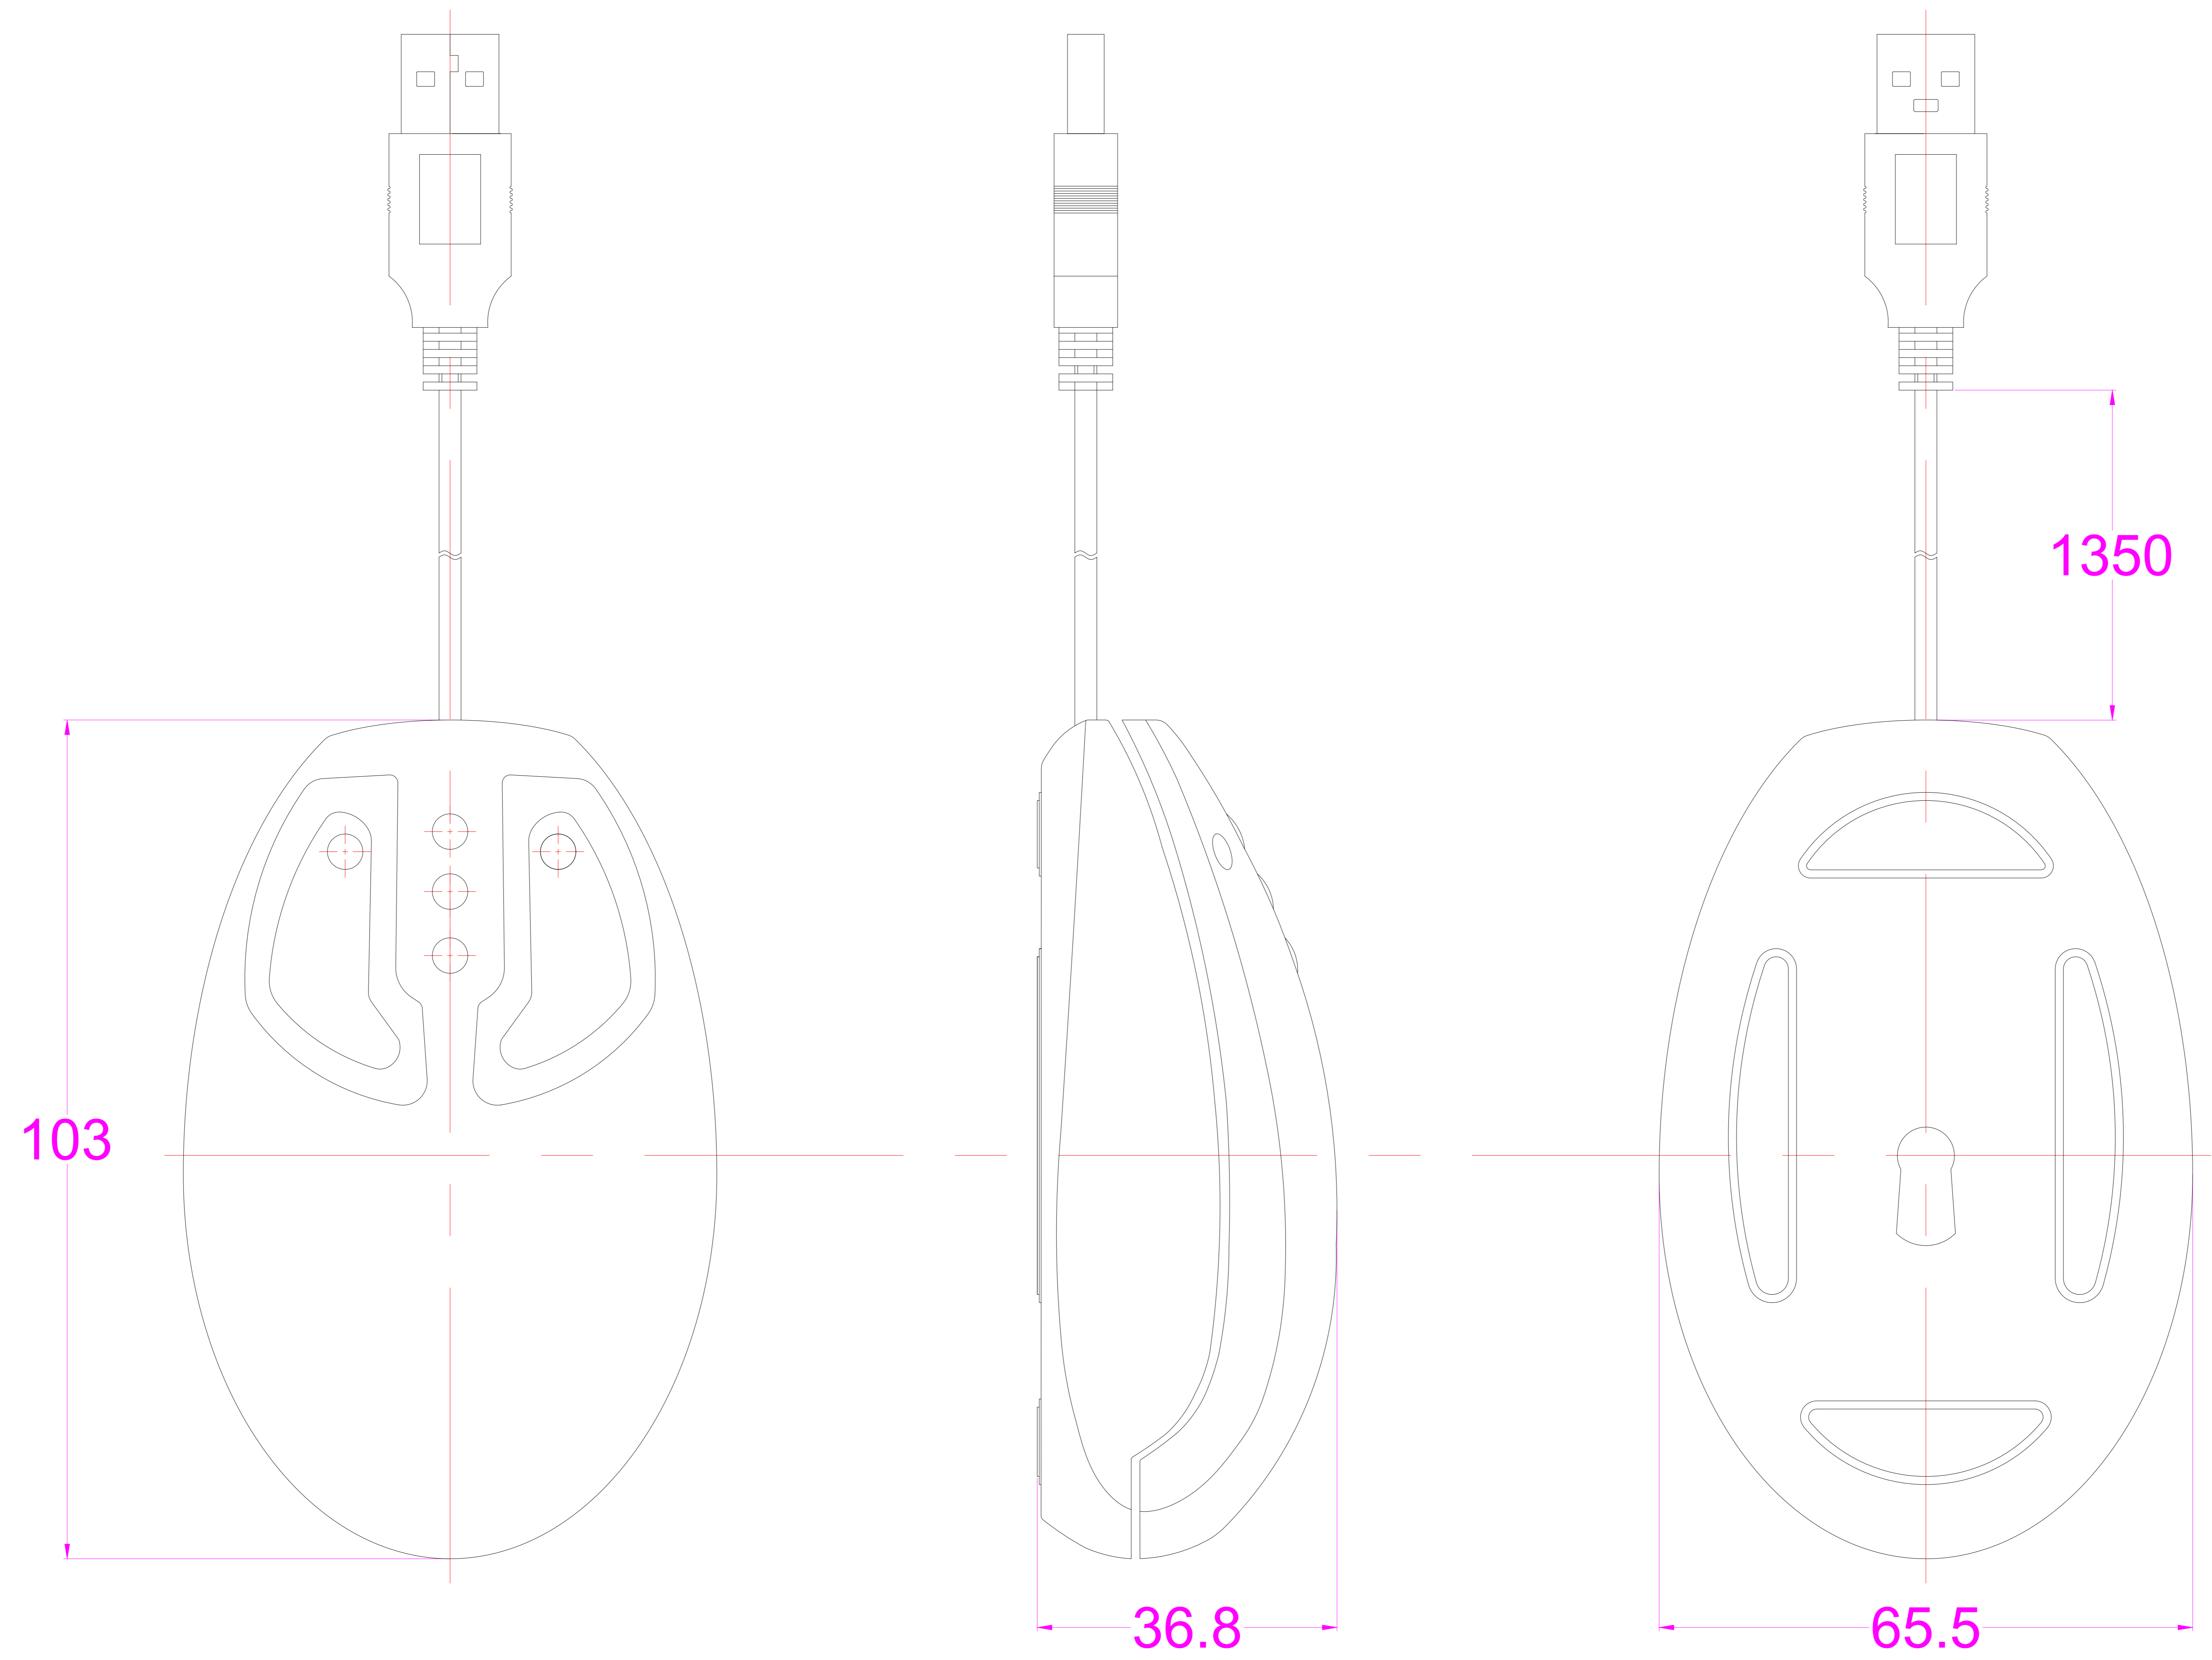

Date	Changes	REV
19.10.2020	Original	1.0

**AW-M67-OMS-DT**