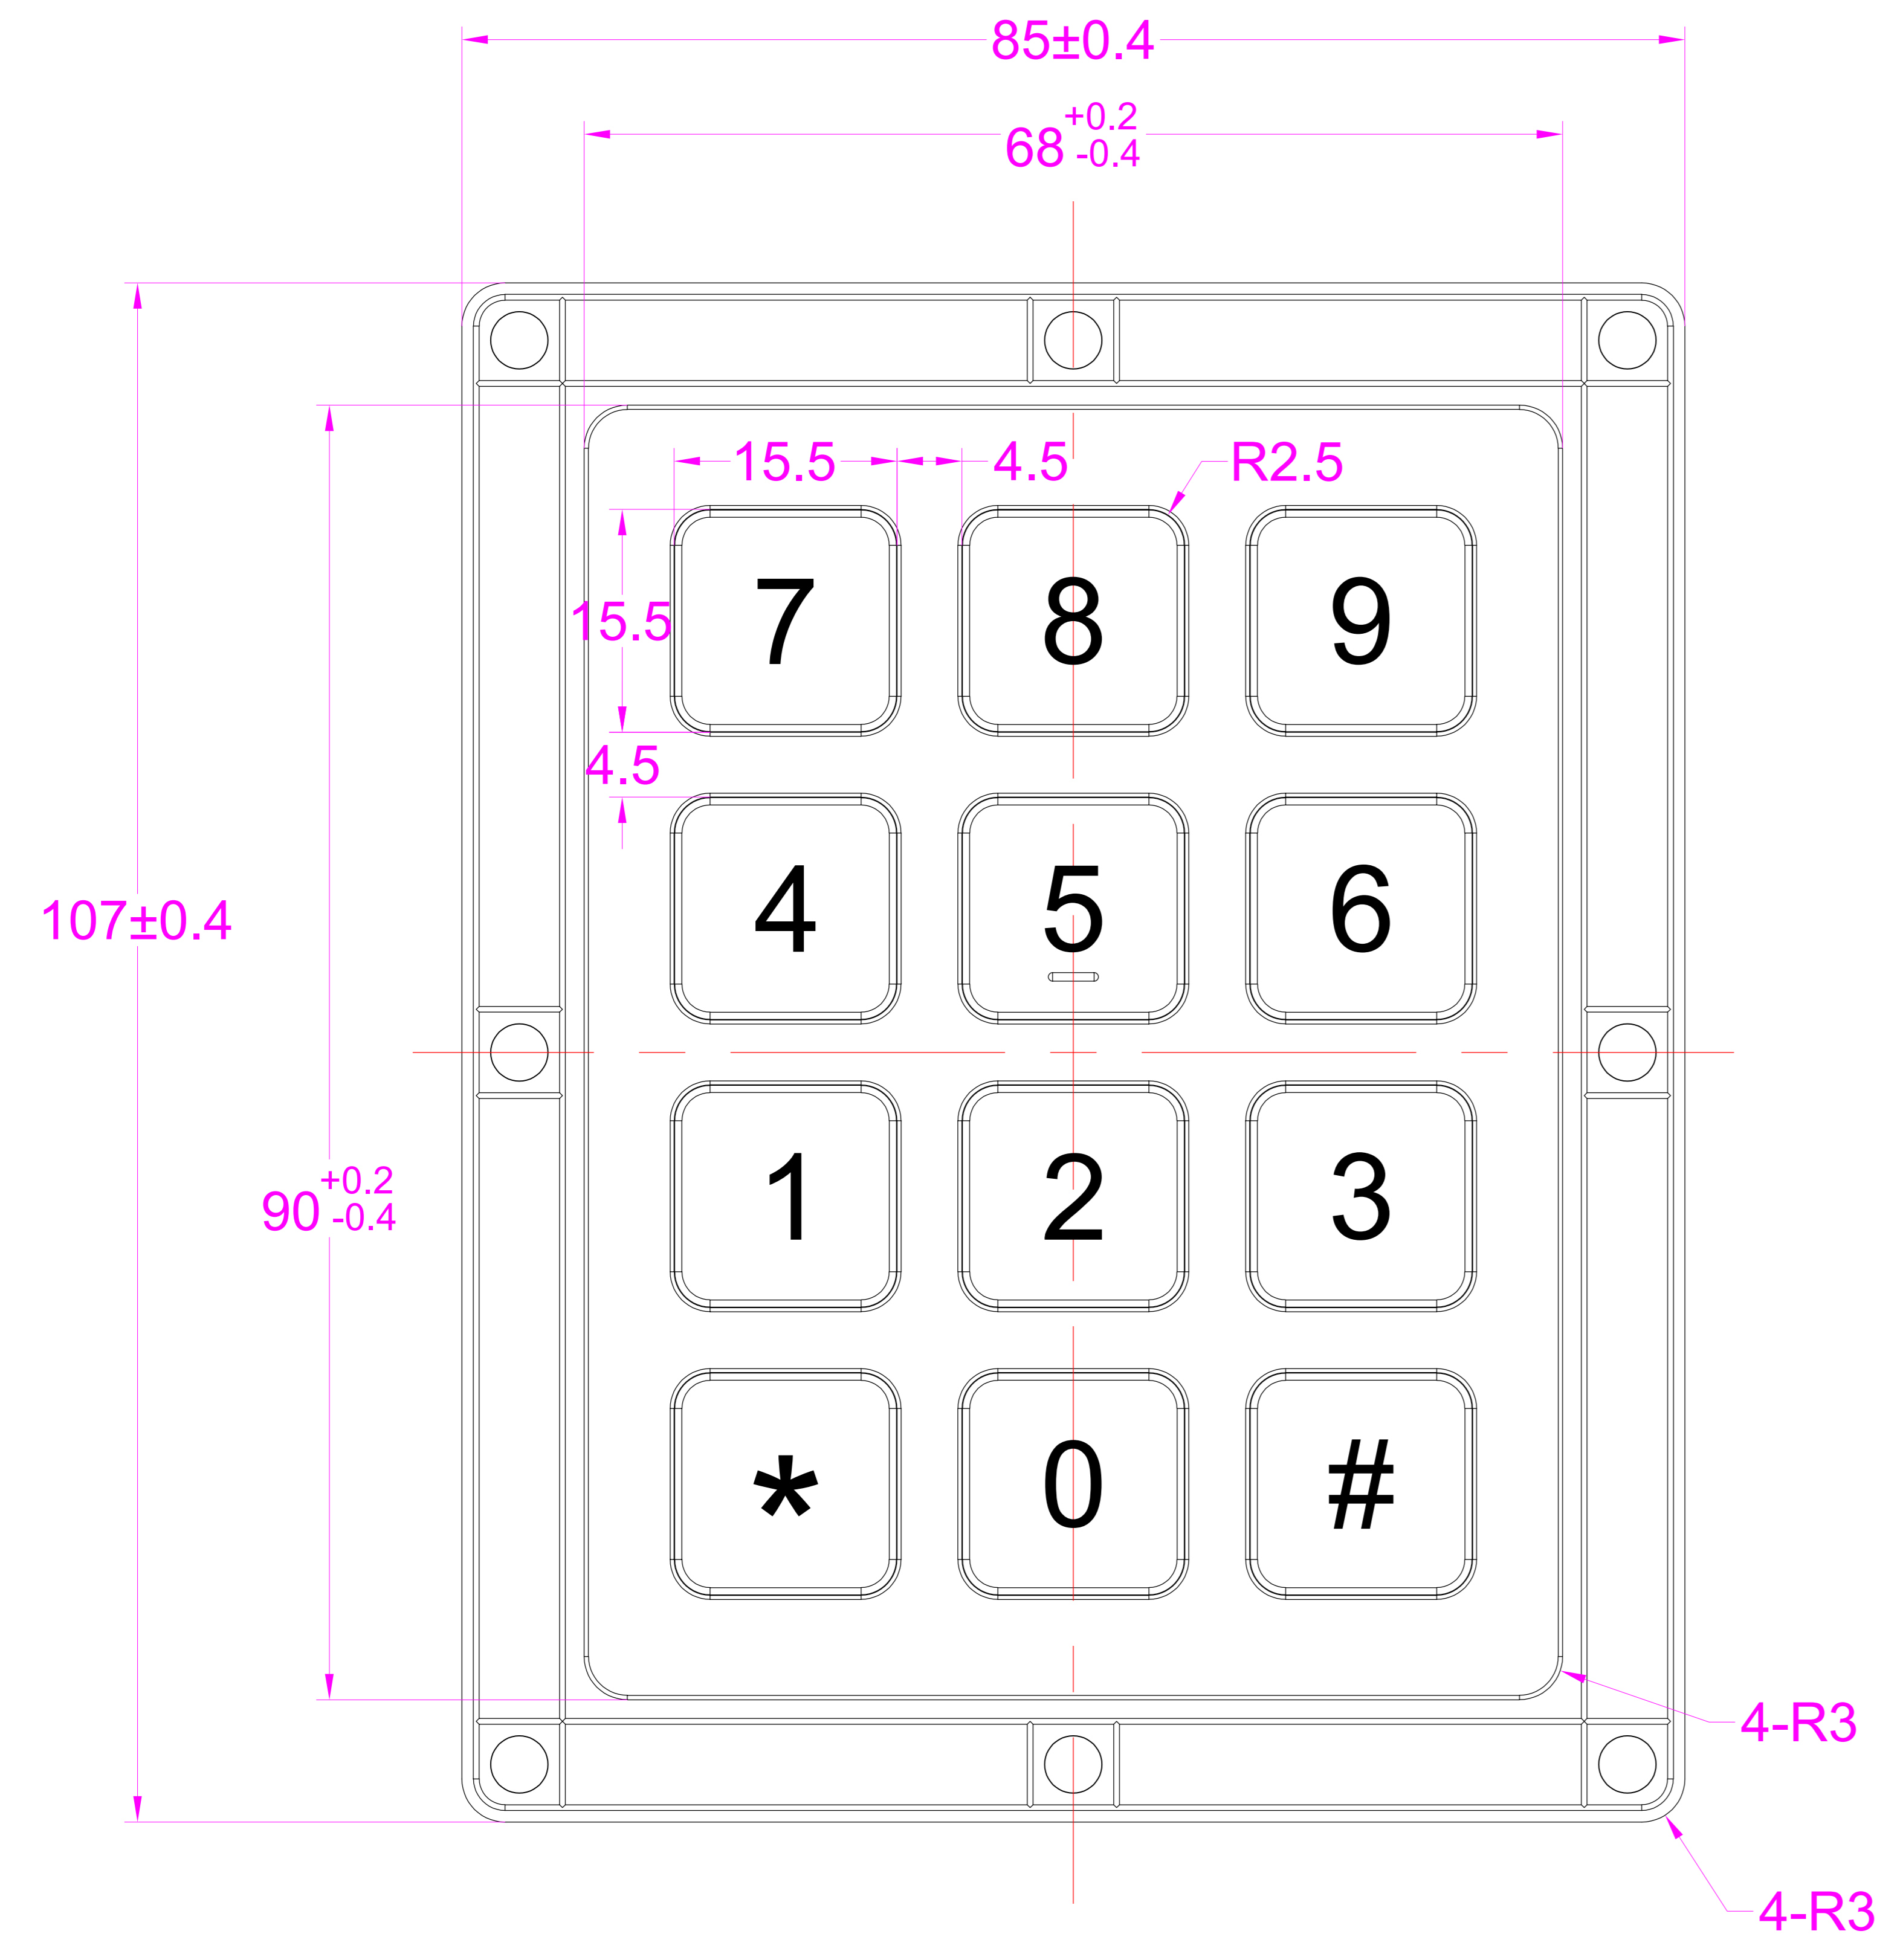

Date	Changes	REV
2025.07.10	Original	1.0

AW-M68KP-12-BL-KC-ML