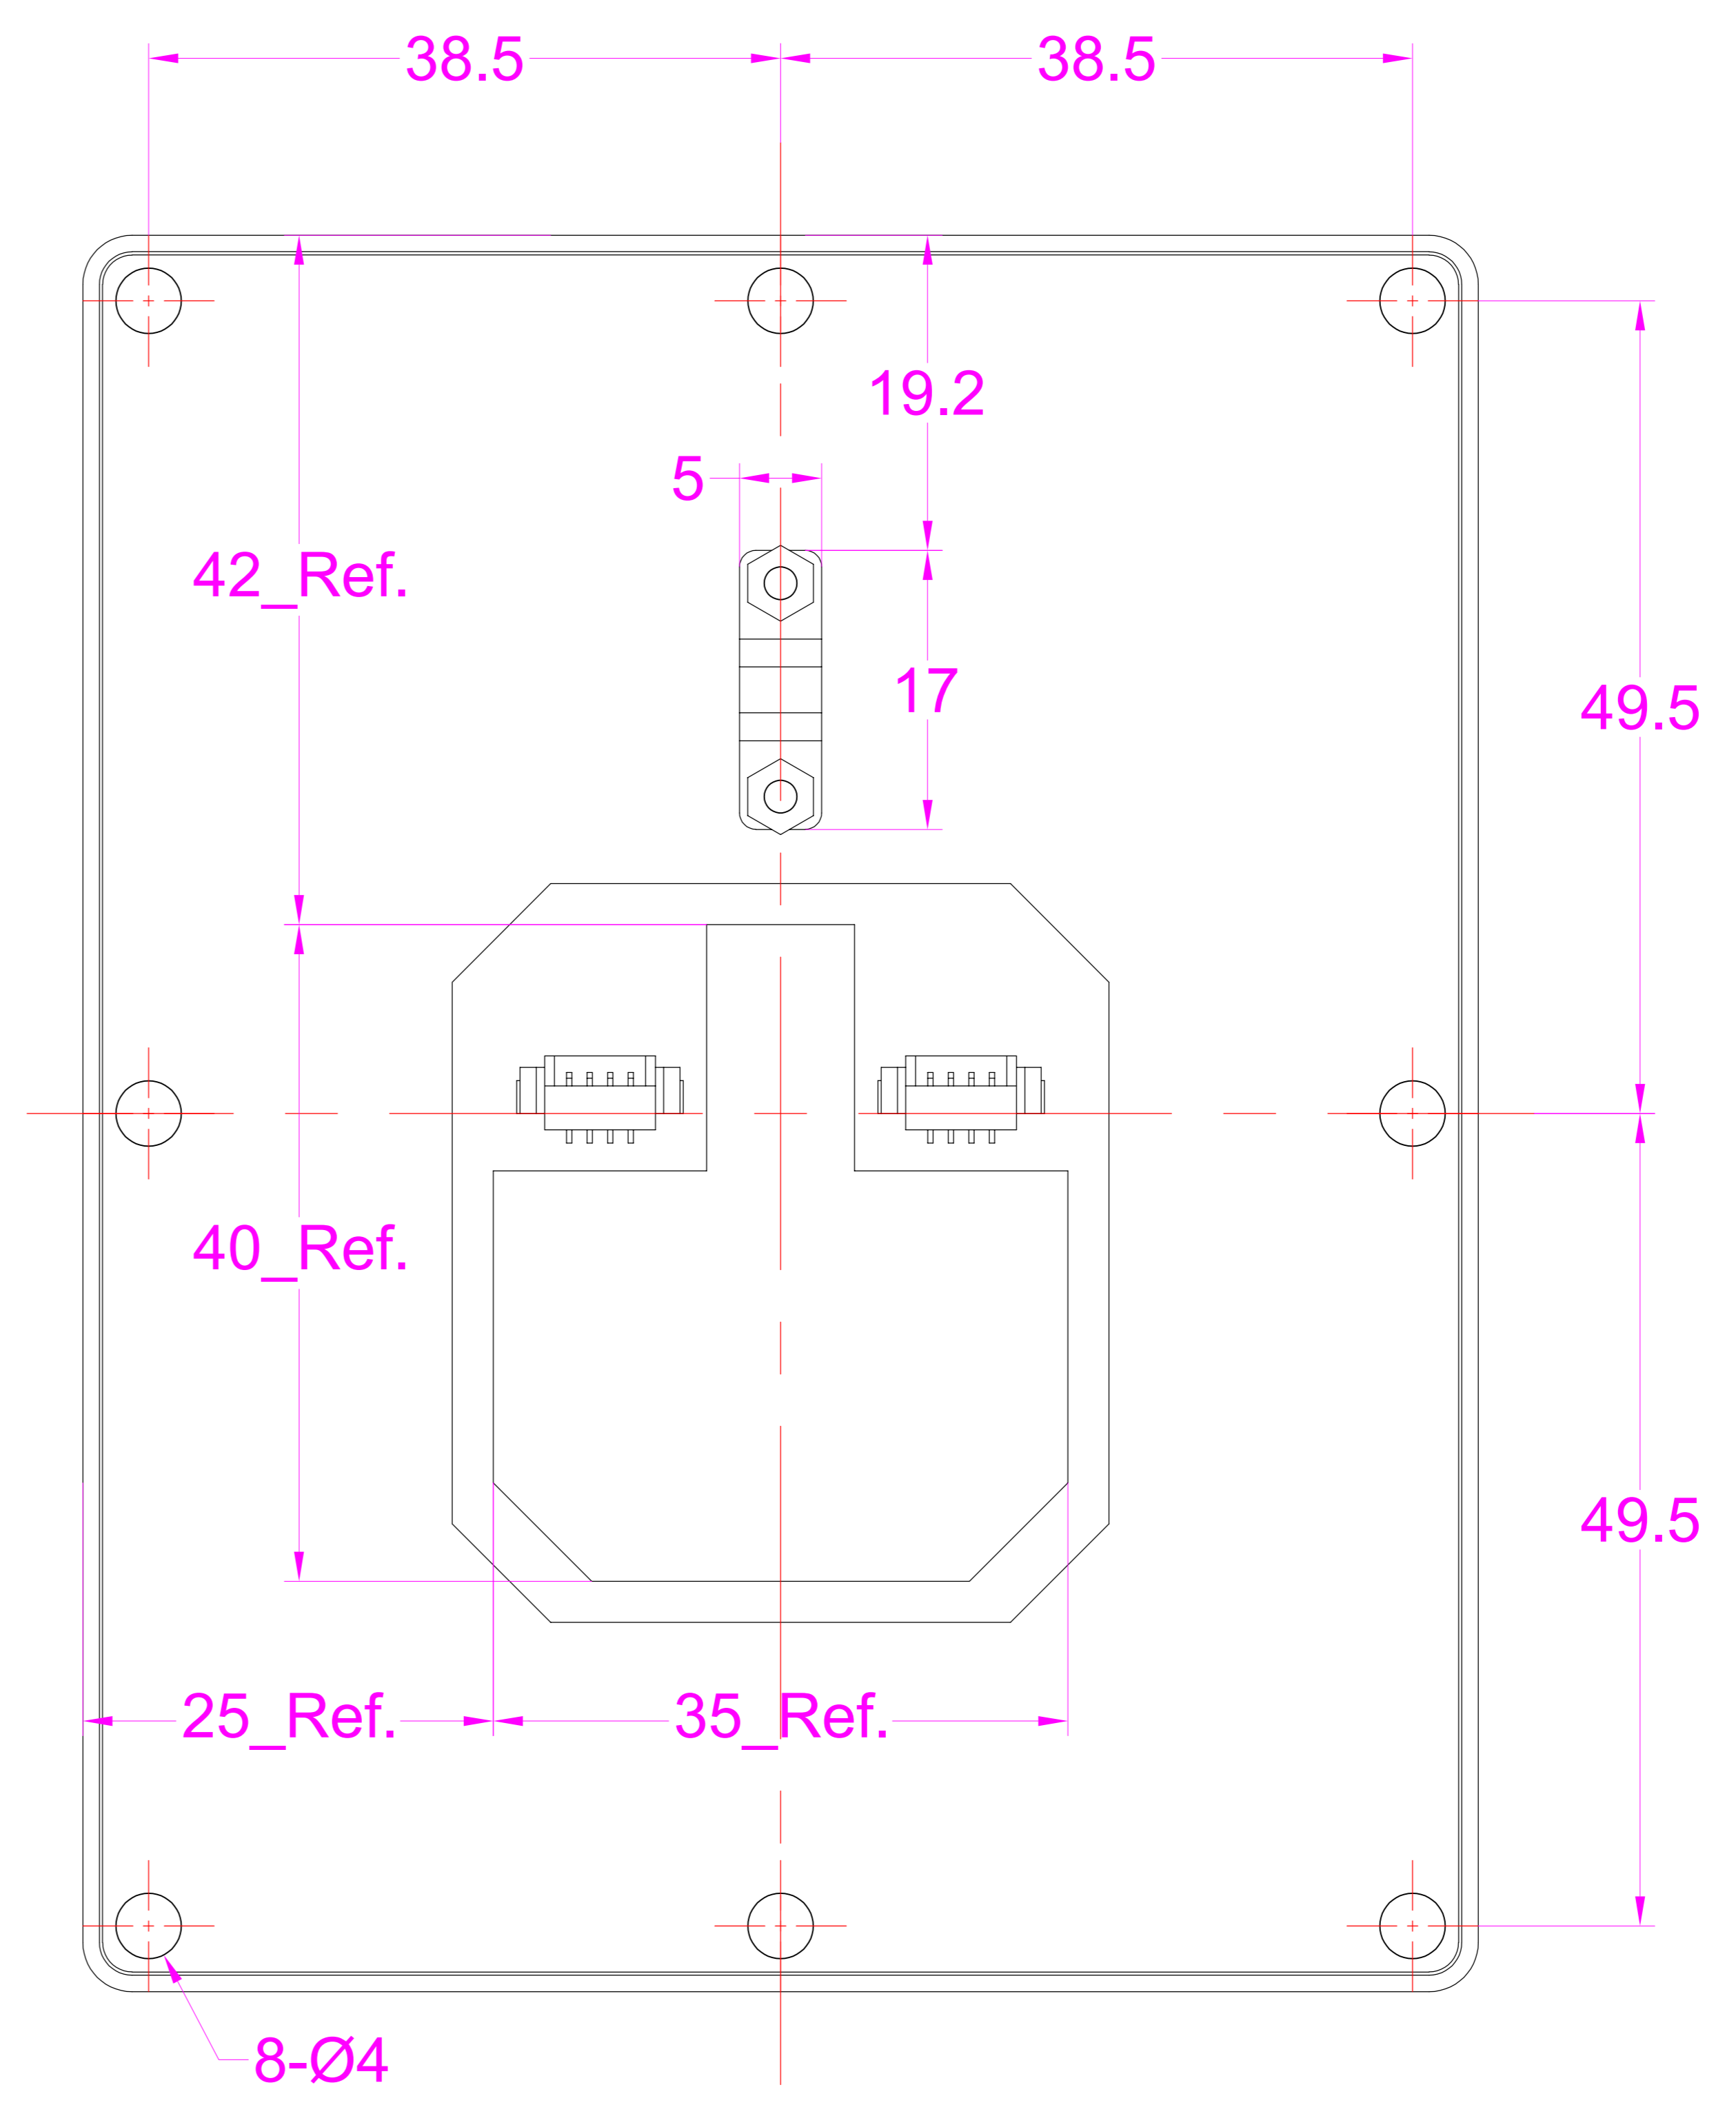

Date	Changes	REV
2025.07.10	Original	1.0

AW-M68KP-12-BL-KC-ML