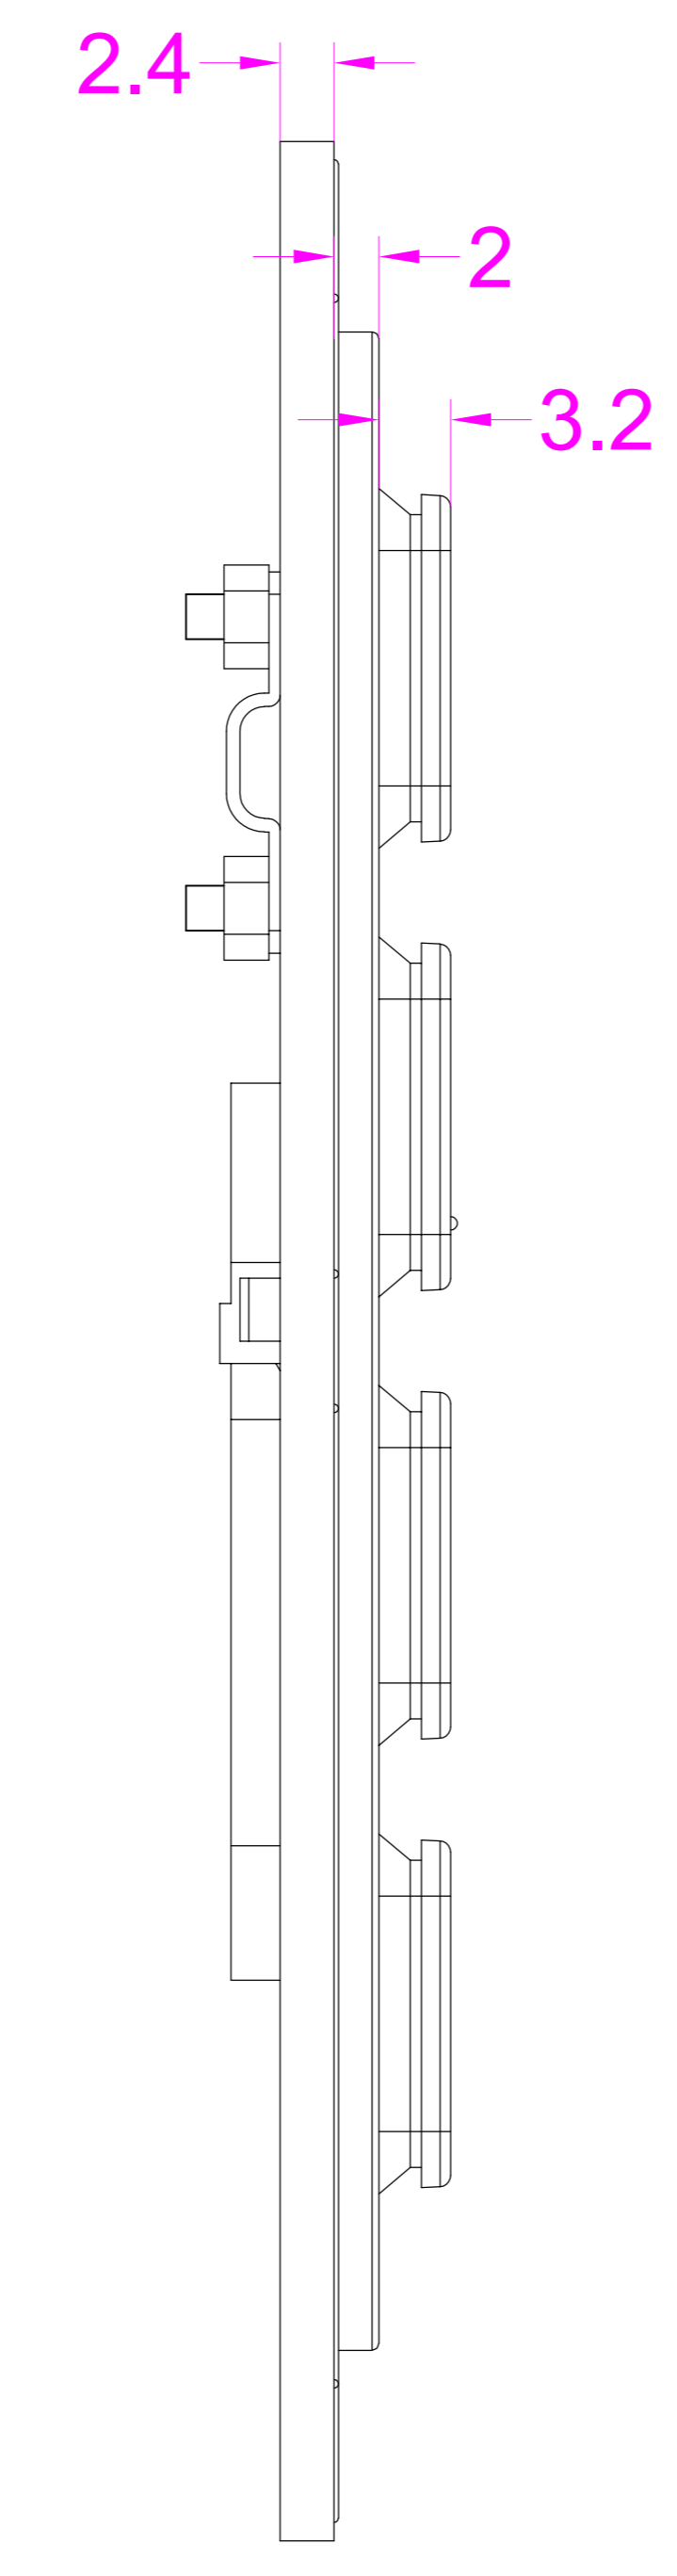

Date	Changes	REV
2025.07.10	Original	1.0

AW-M68KP-12-BL-KC-ML