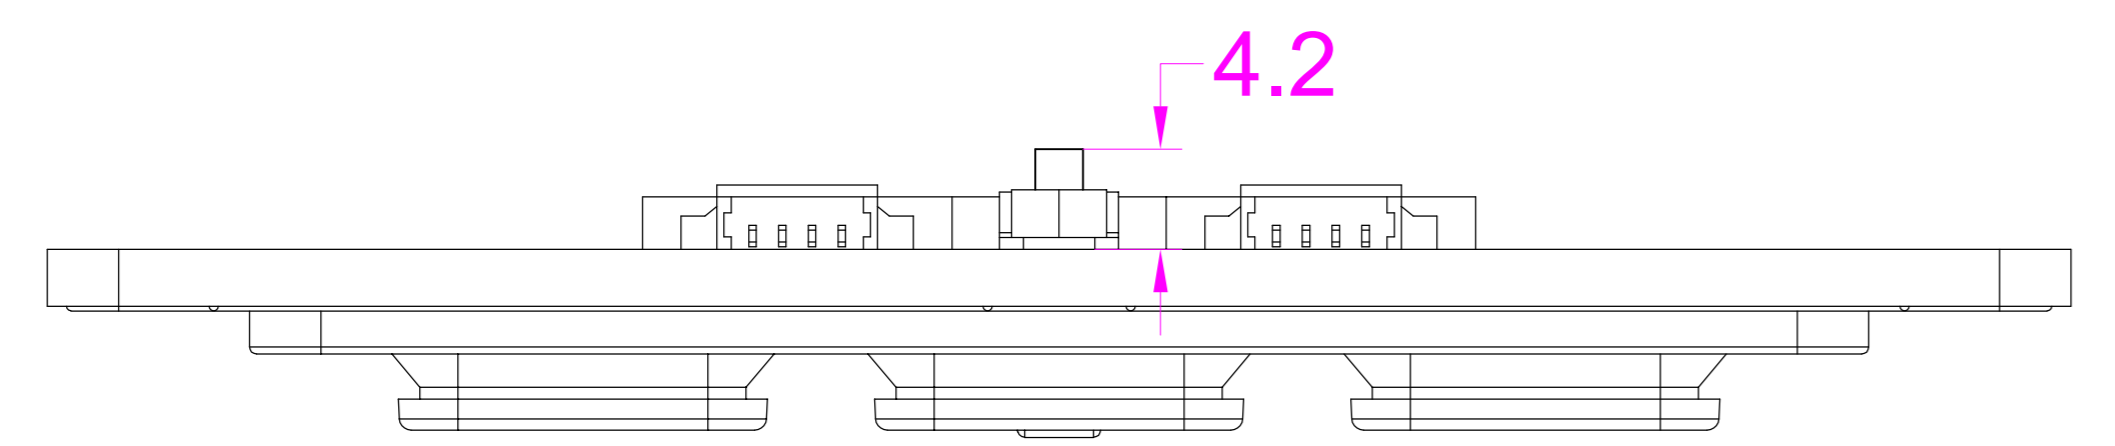

Date	Changes	REV
2025.07.10	Original	1.0

AW-M68KP-12-BL-KC-ML