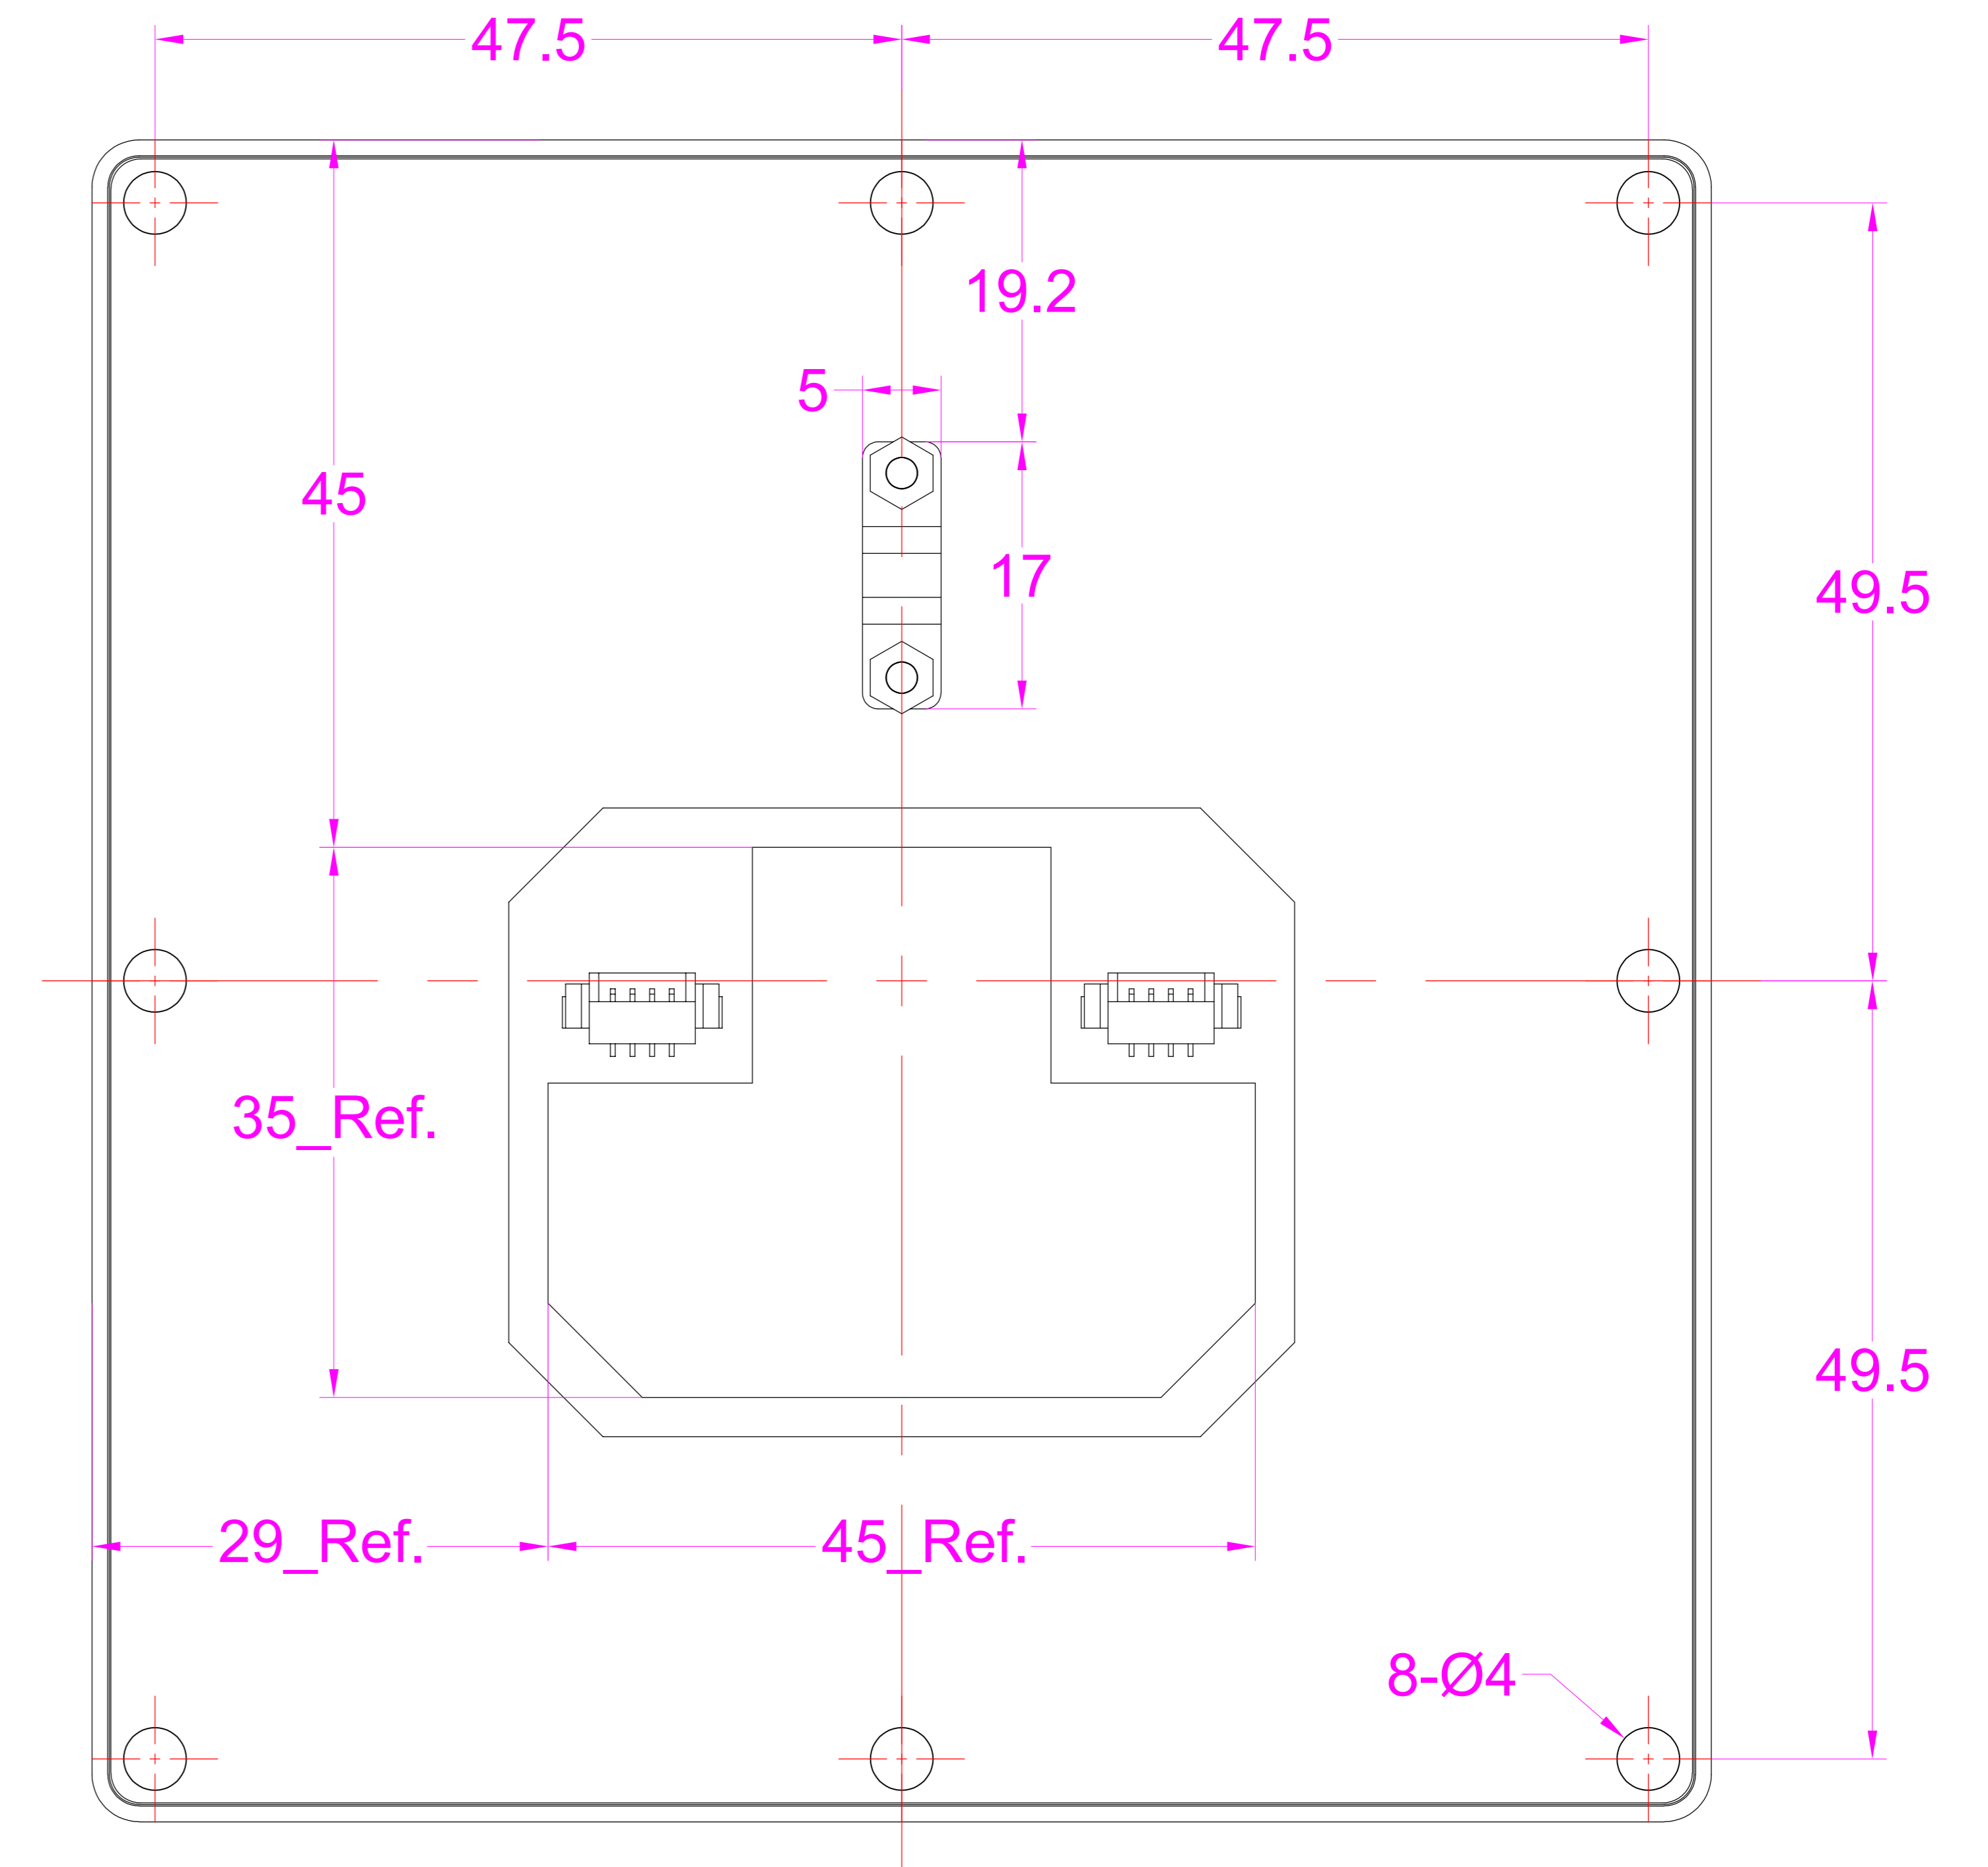

Date	Changes	REV
2025.07.11	Original	1.0

AW-M86KP-16-BL-KC-ML