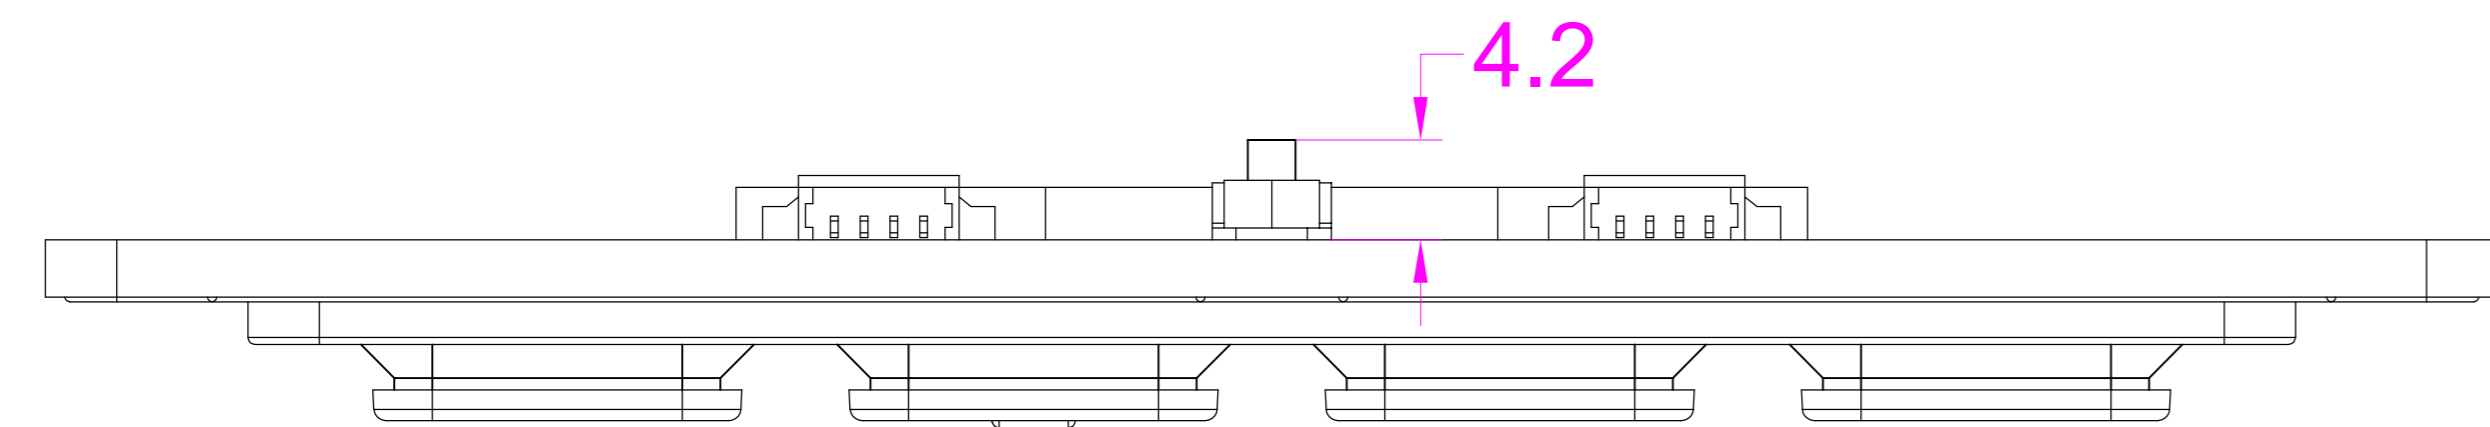

Date	Changes	REV
2025.07.11	Original	1.0

AW-M86KP-16-BL-KC-ML