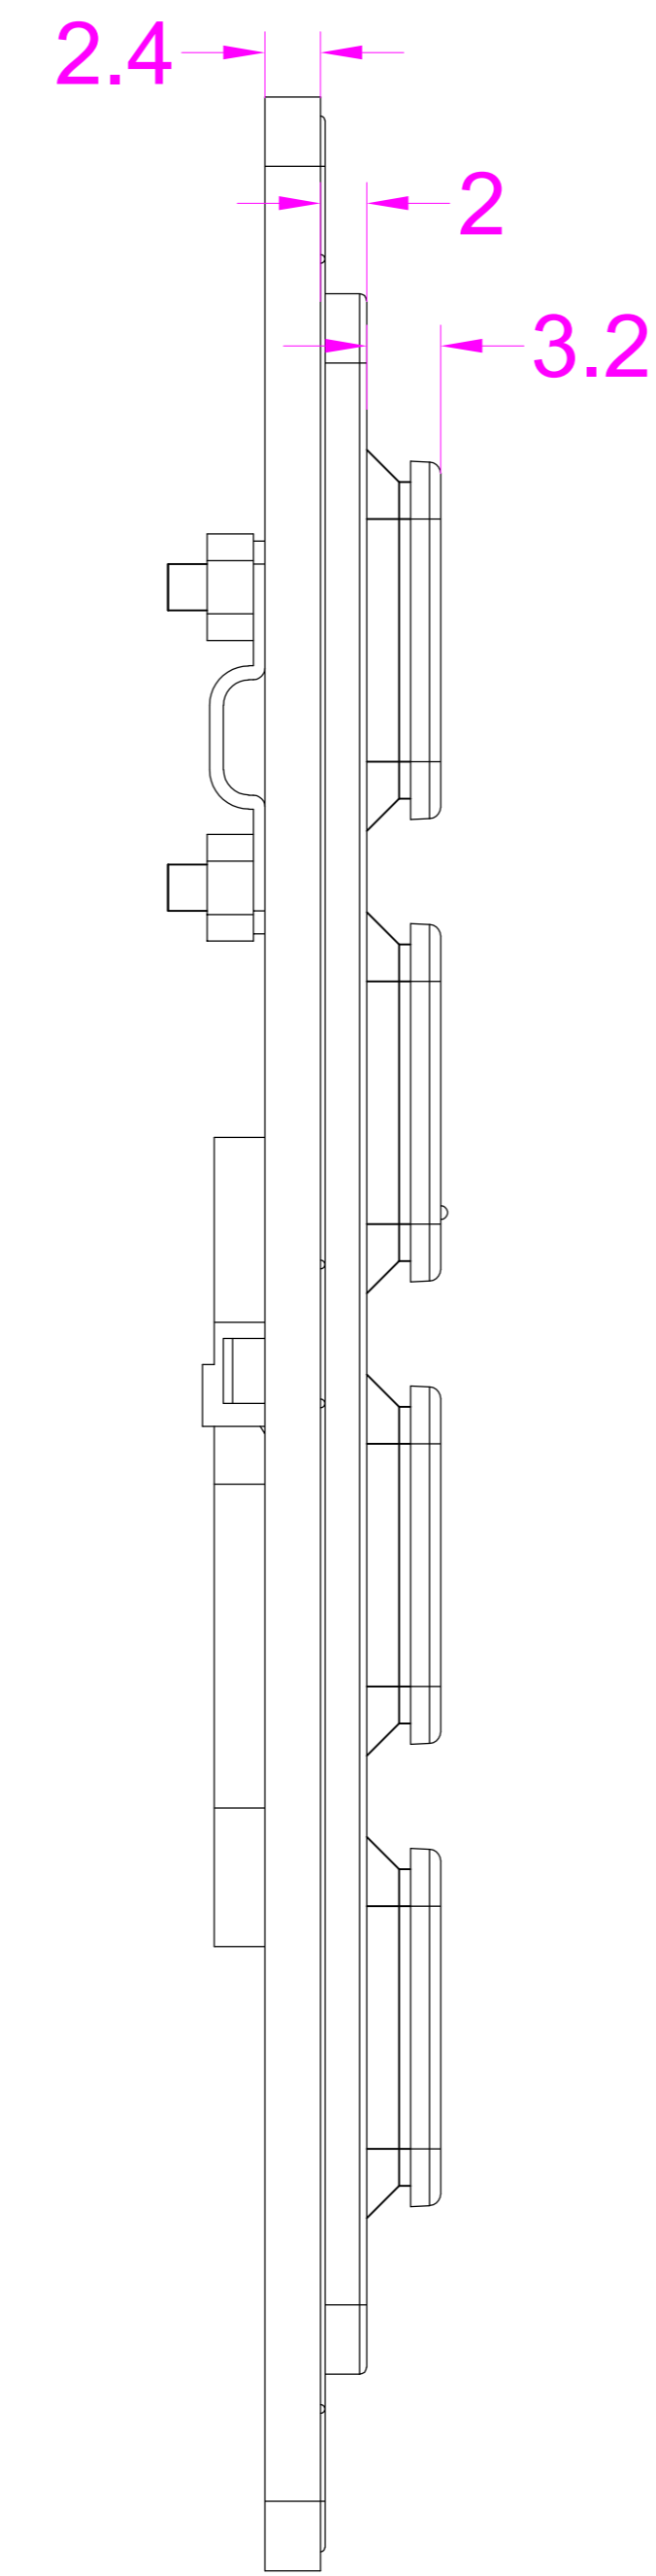

Date	Changes	REV
2025.07.11	Original	1.0

AW-M86KP-16-BL-KC-ML