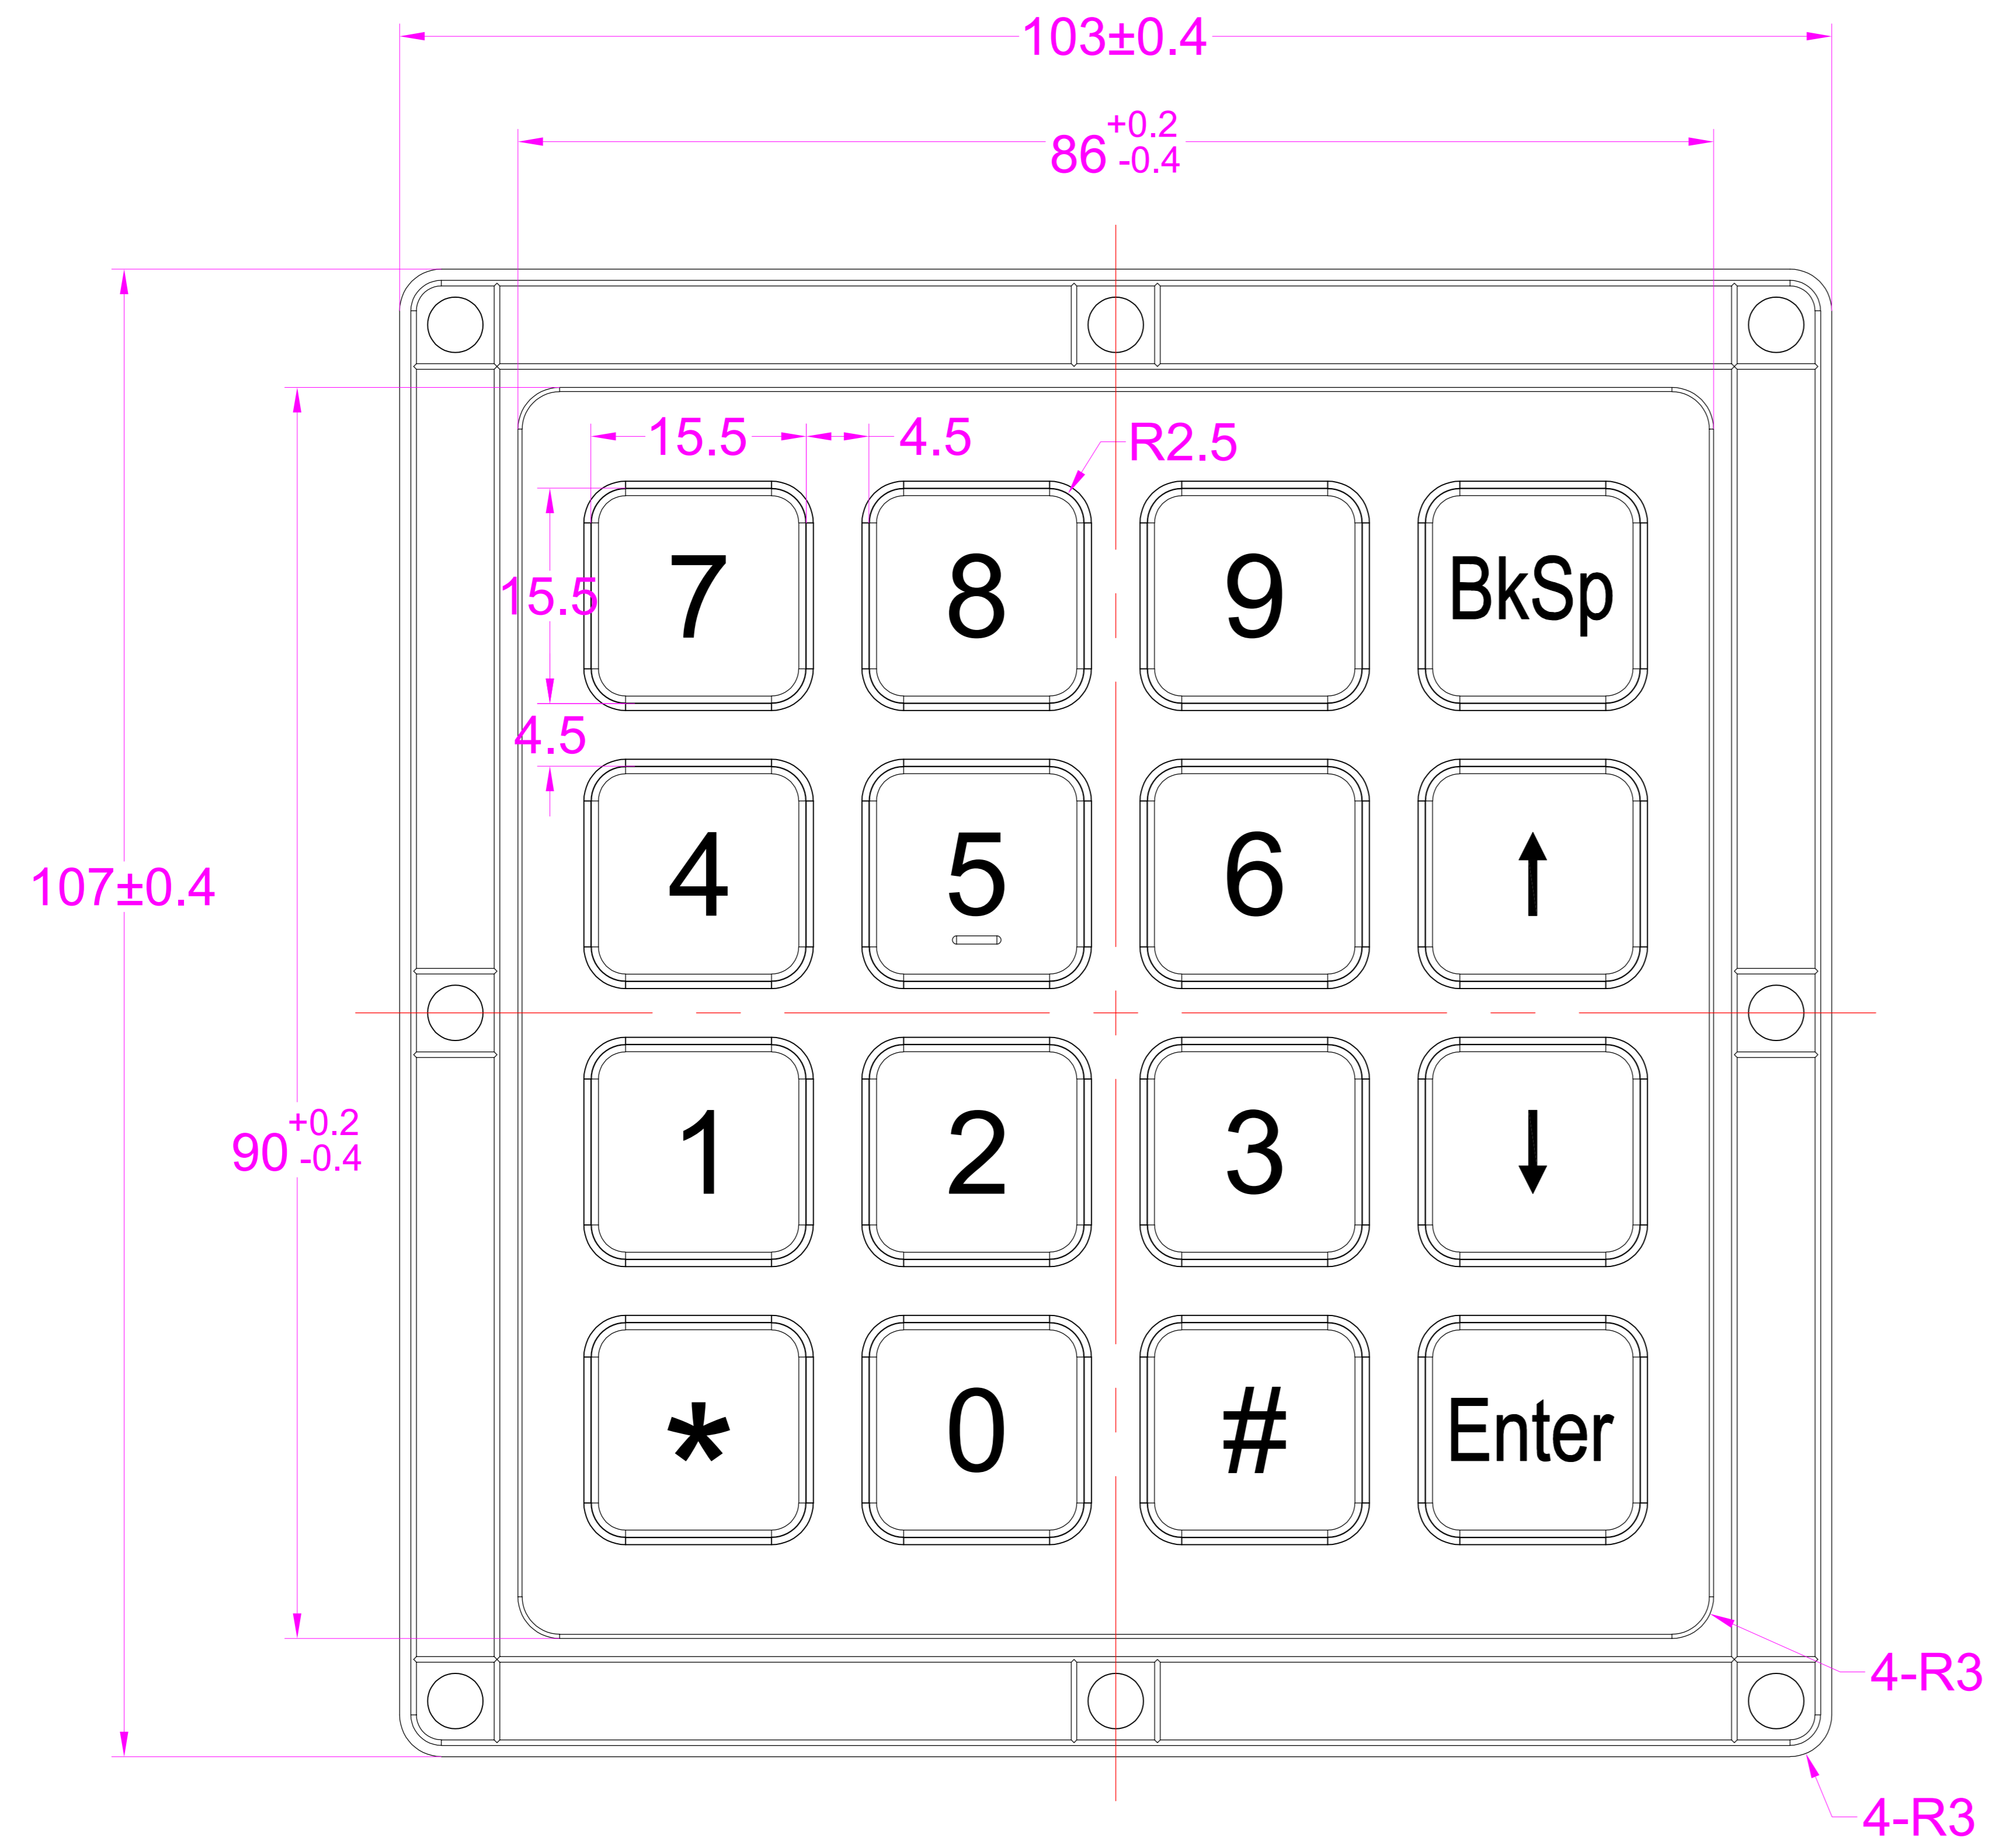

Date	Changes	REV
2025.07.11	Original	1.0

AW-M86KP-16-BL-KC-ML