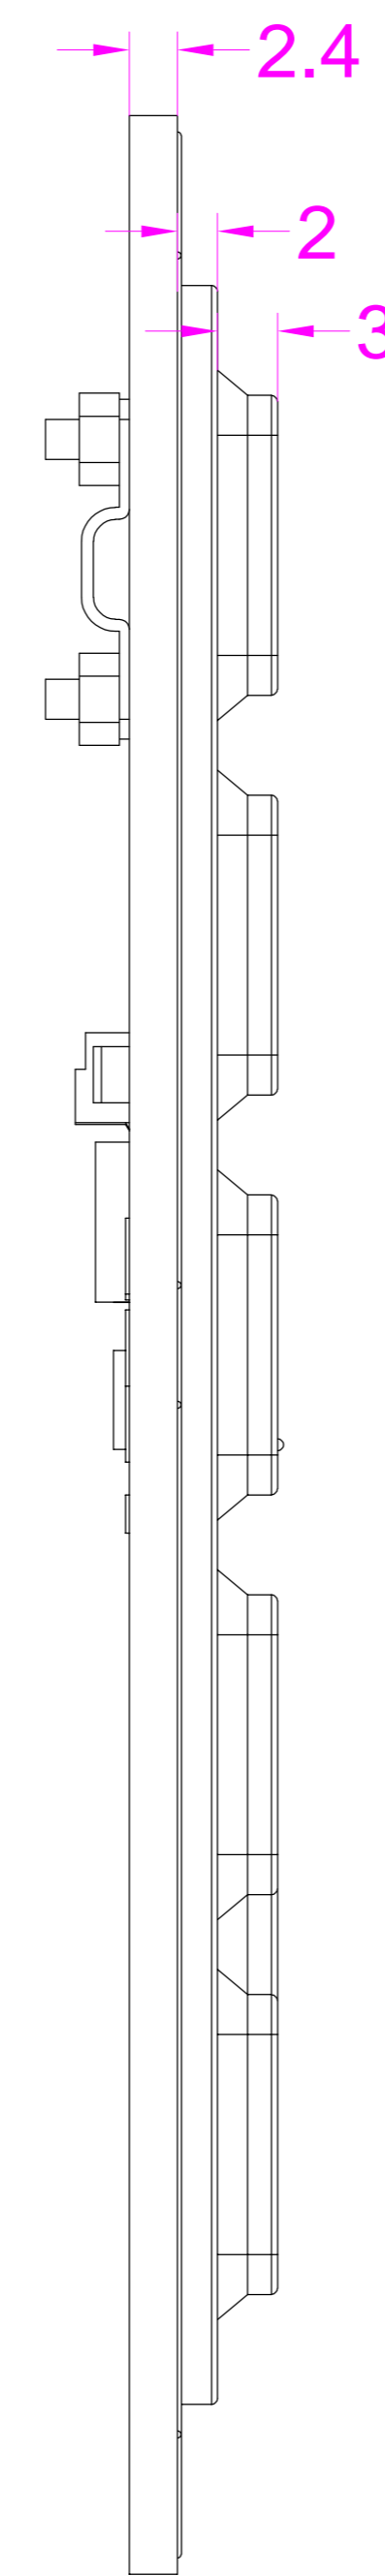

Date	Changes	REV
2025.06.16	Original	1.0

AW-M87KP-18-BL-ML