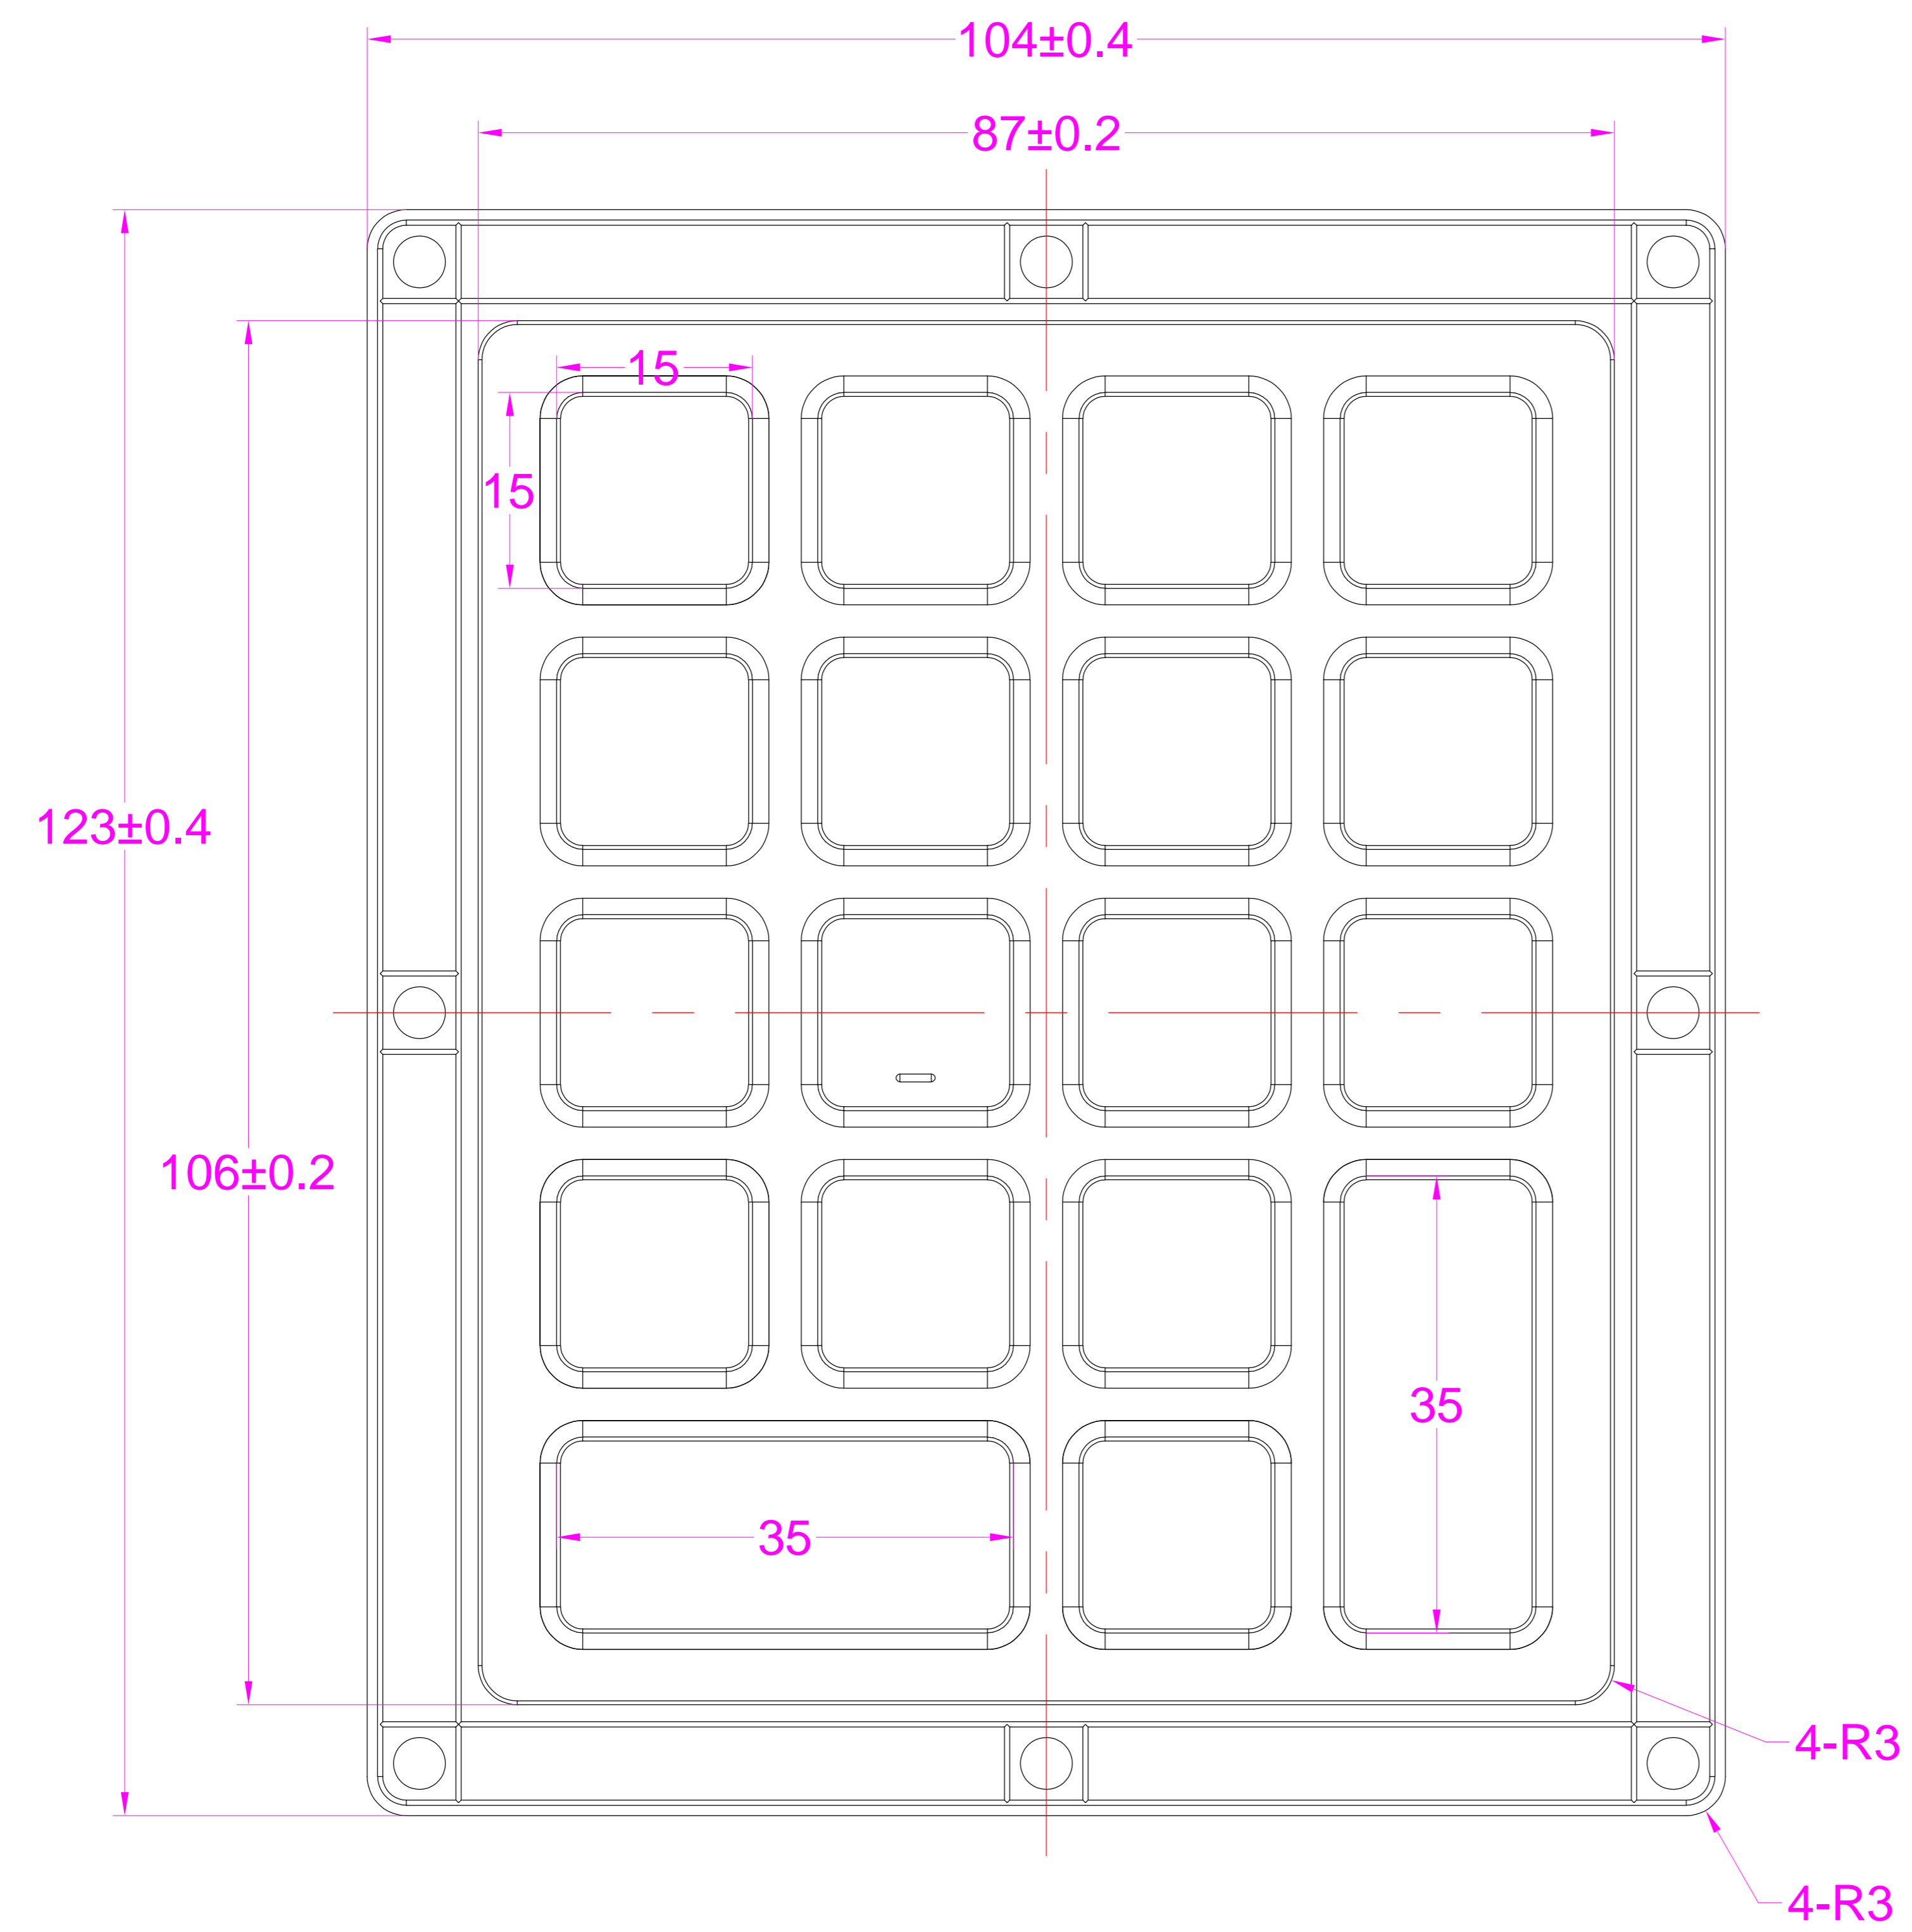

Date	Changes	REV
2025.06.16	Original	1.0

AW-M87KP-18-BL-ML