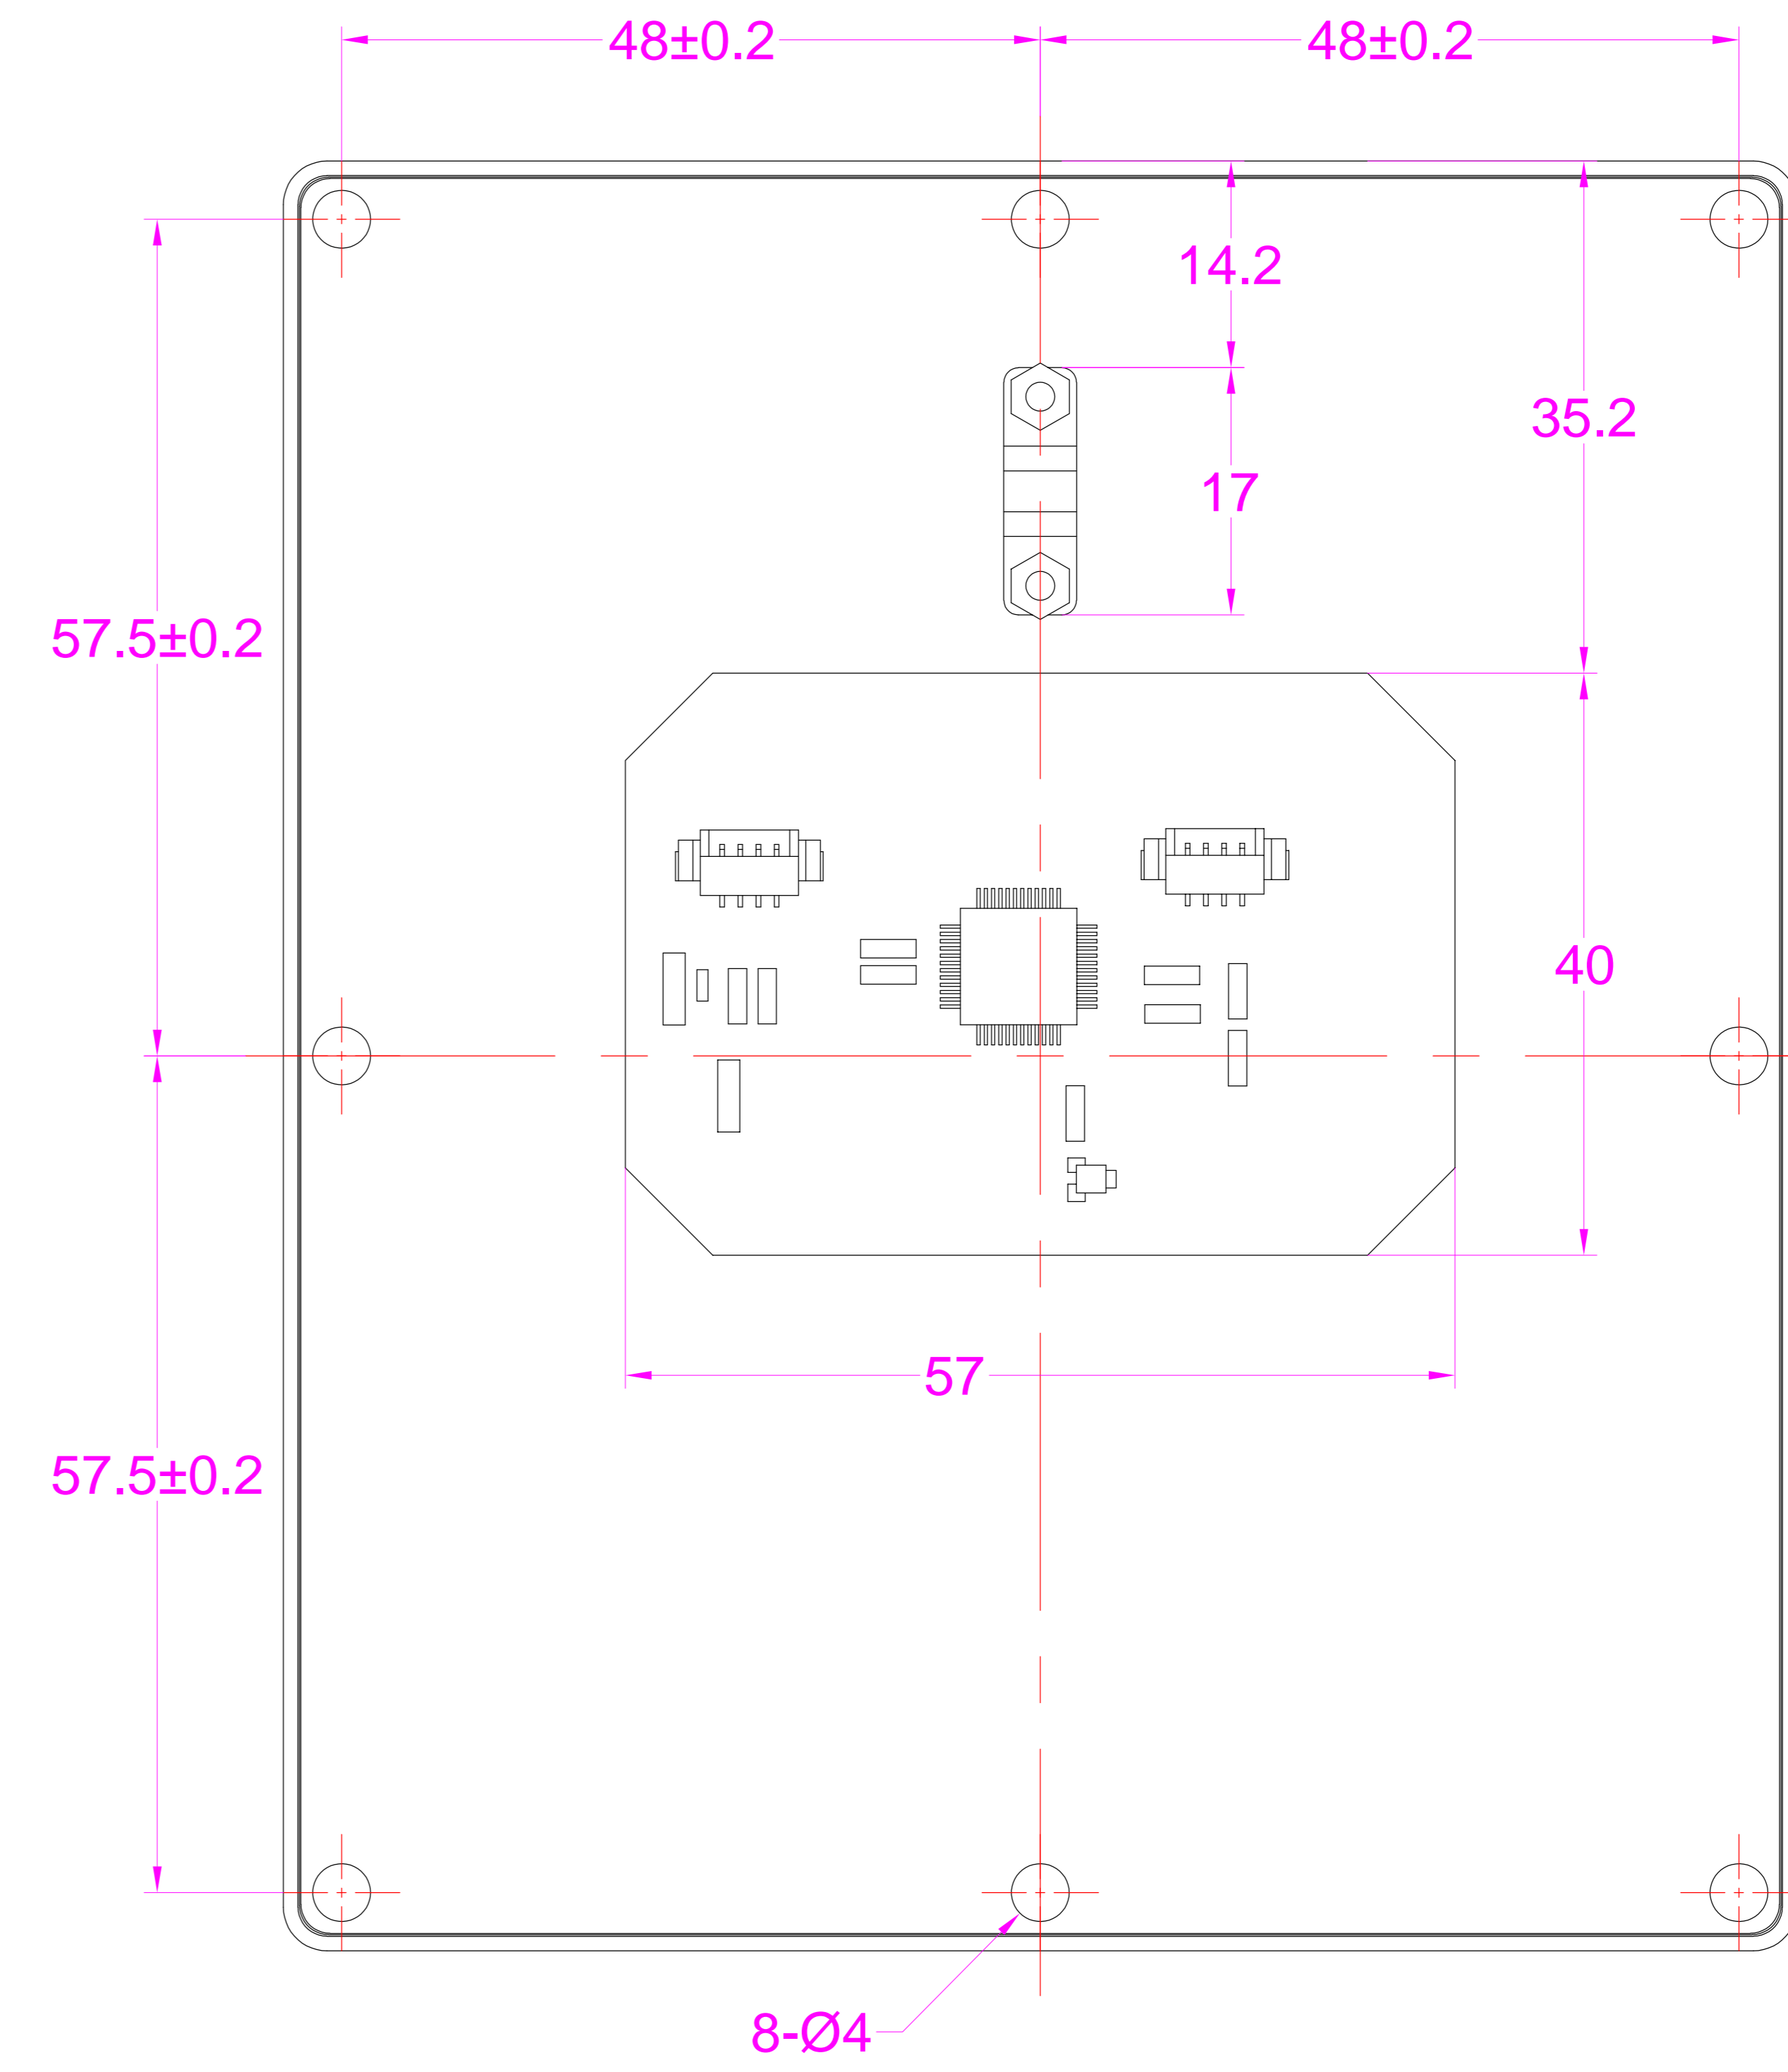

Date	Changes	REV
2025.06.16	Original	1.0

AW-M87KP-18-BL-ML