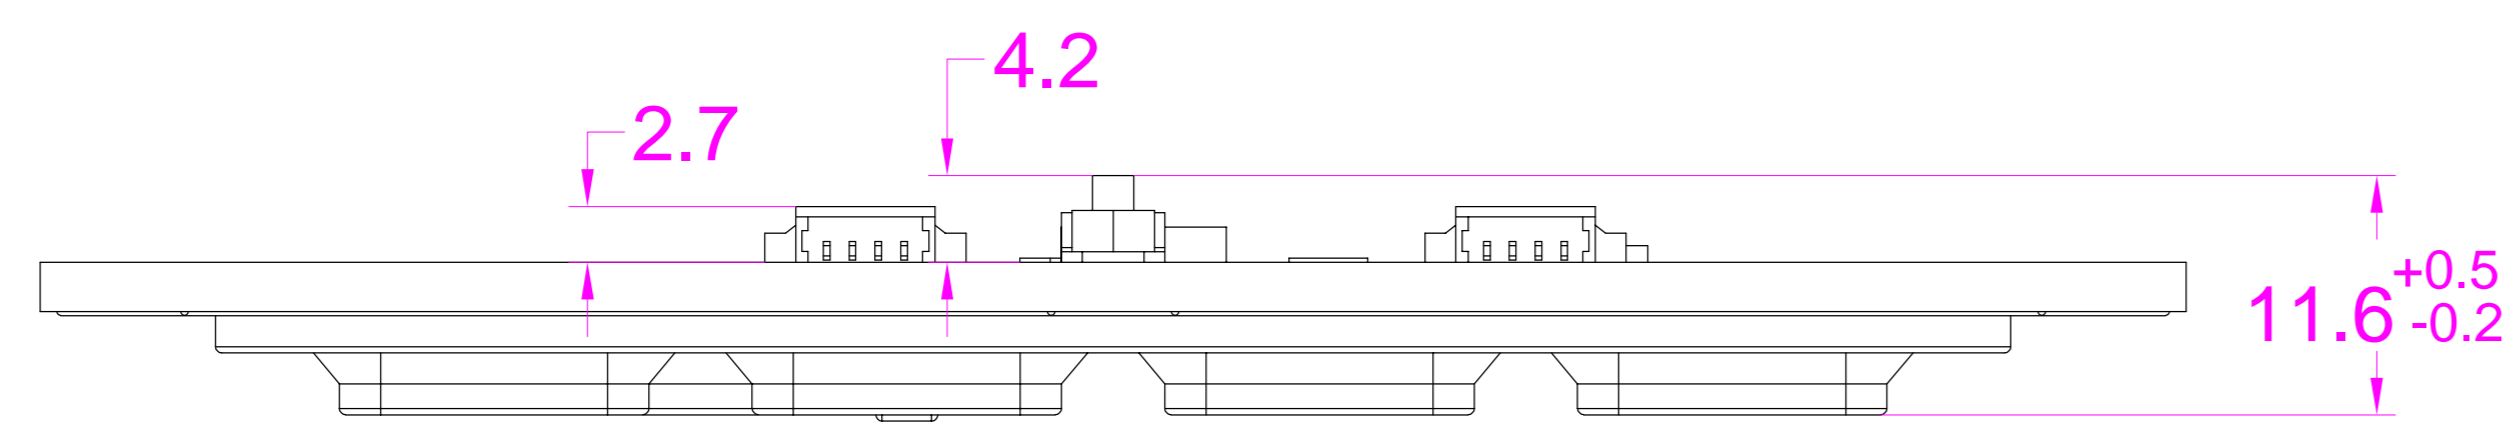

Date	Changes	REV
2025.06.16	Original	1.0

AW-M87KP-18-BL-ML