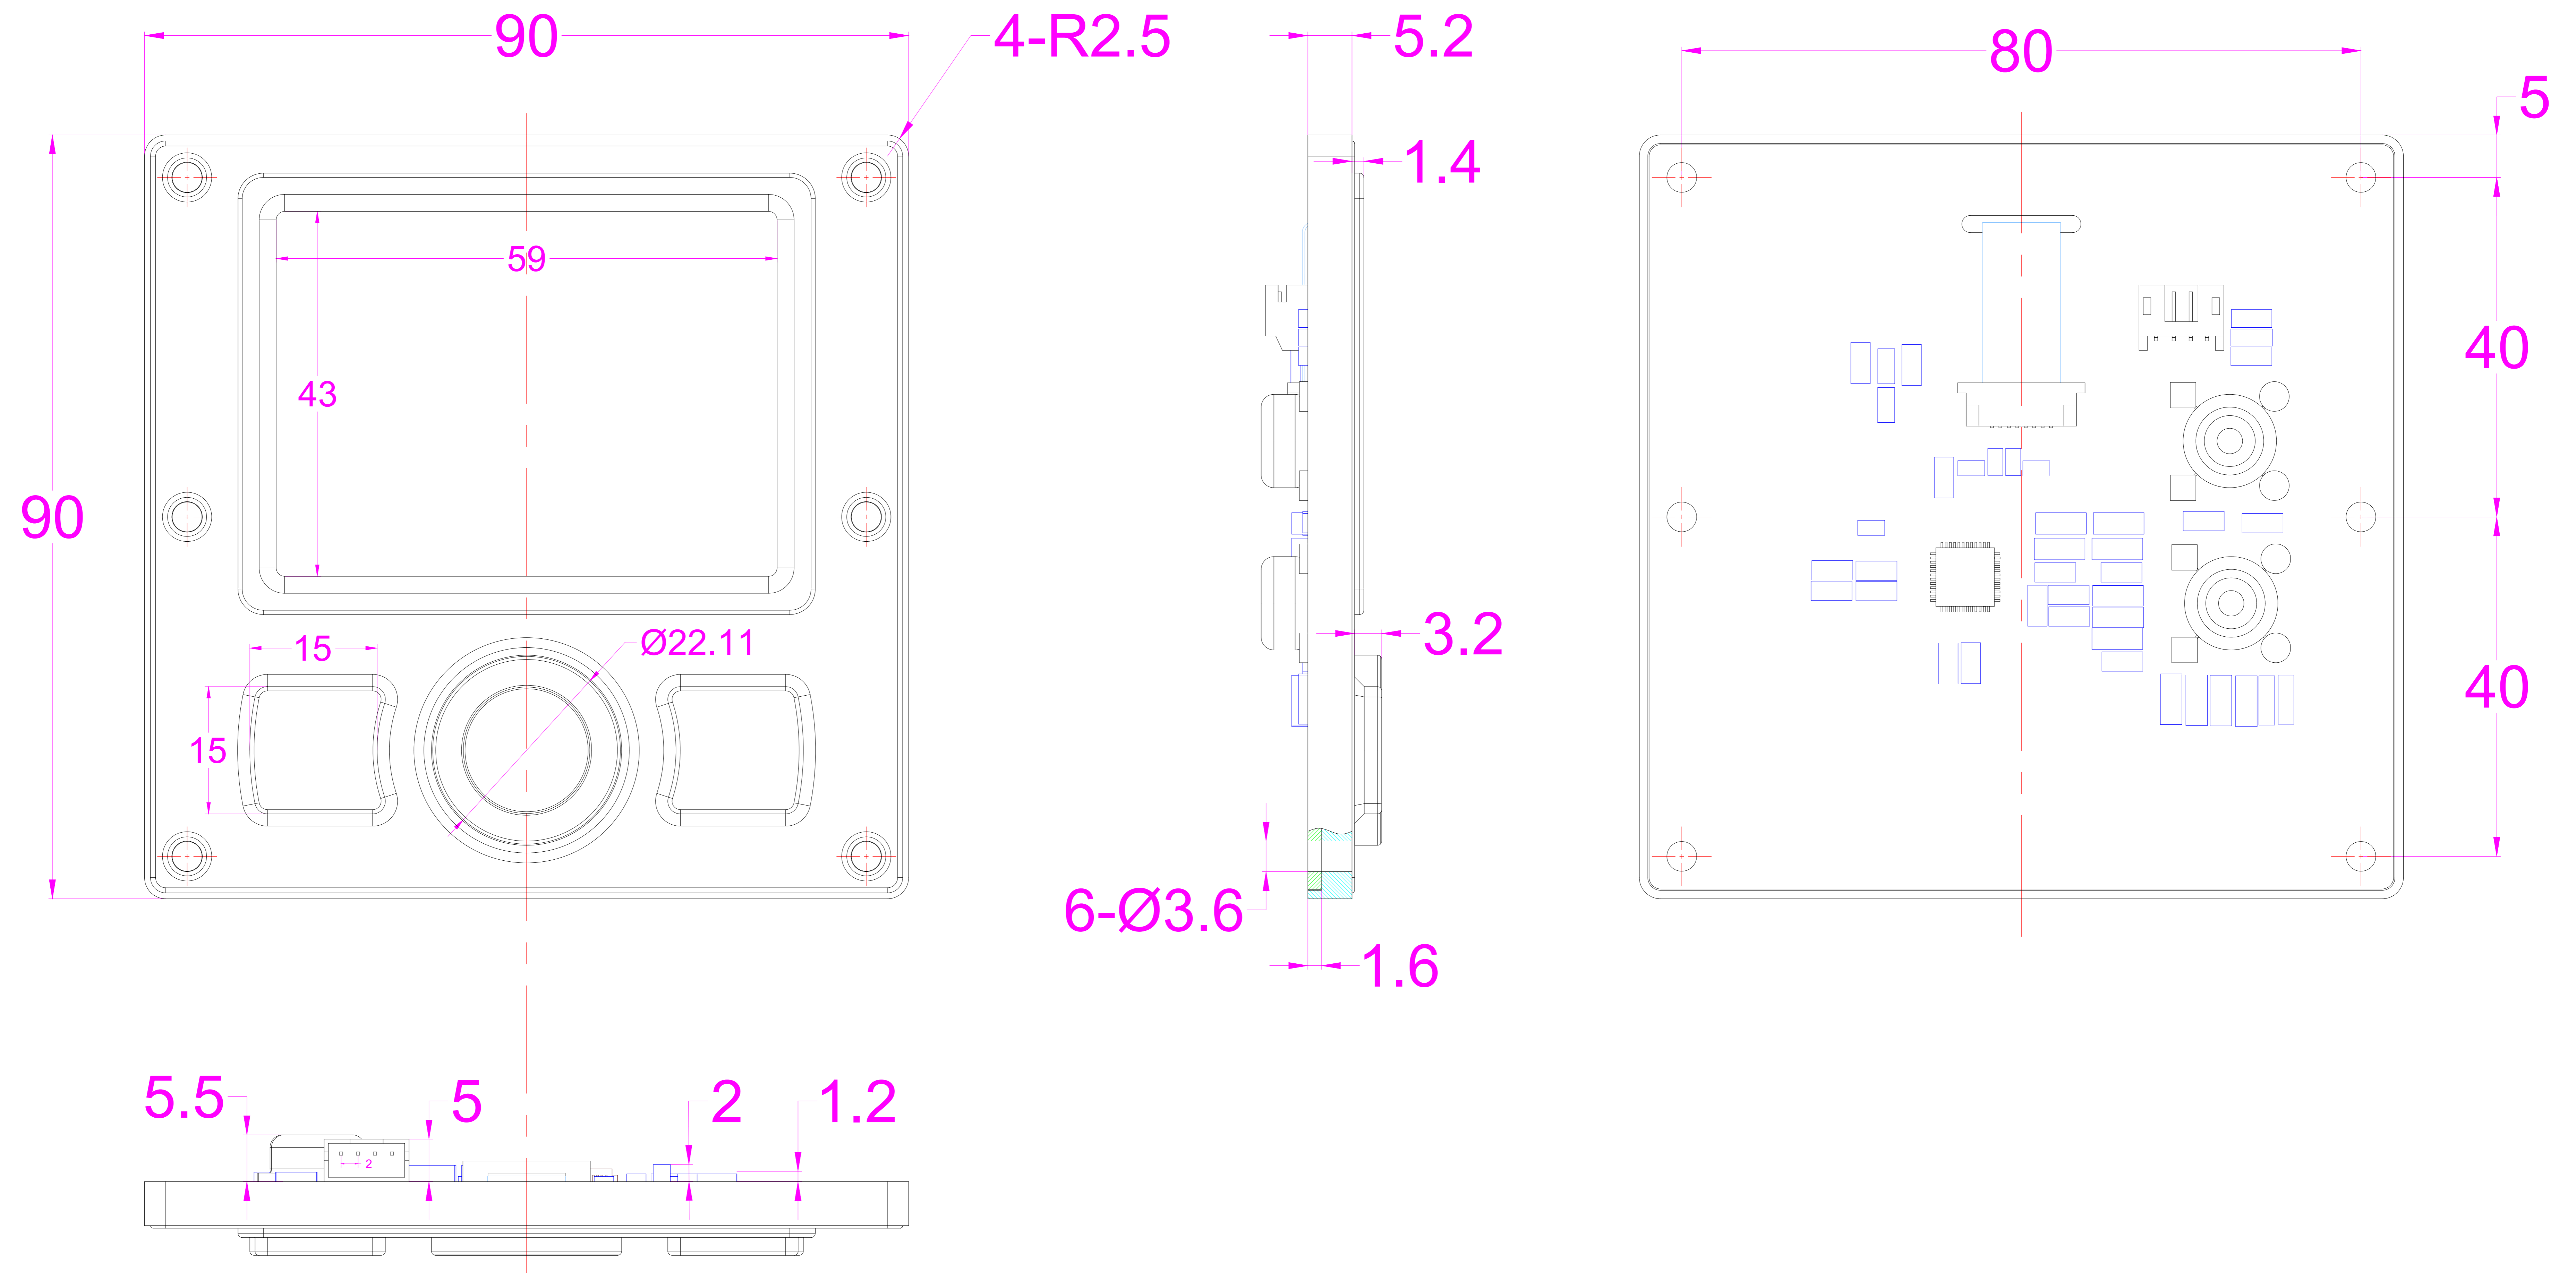

Date	Changes	REV
16.04.2021	Original	1.0

AW-M90TP-DHP-ML-151B