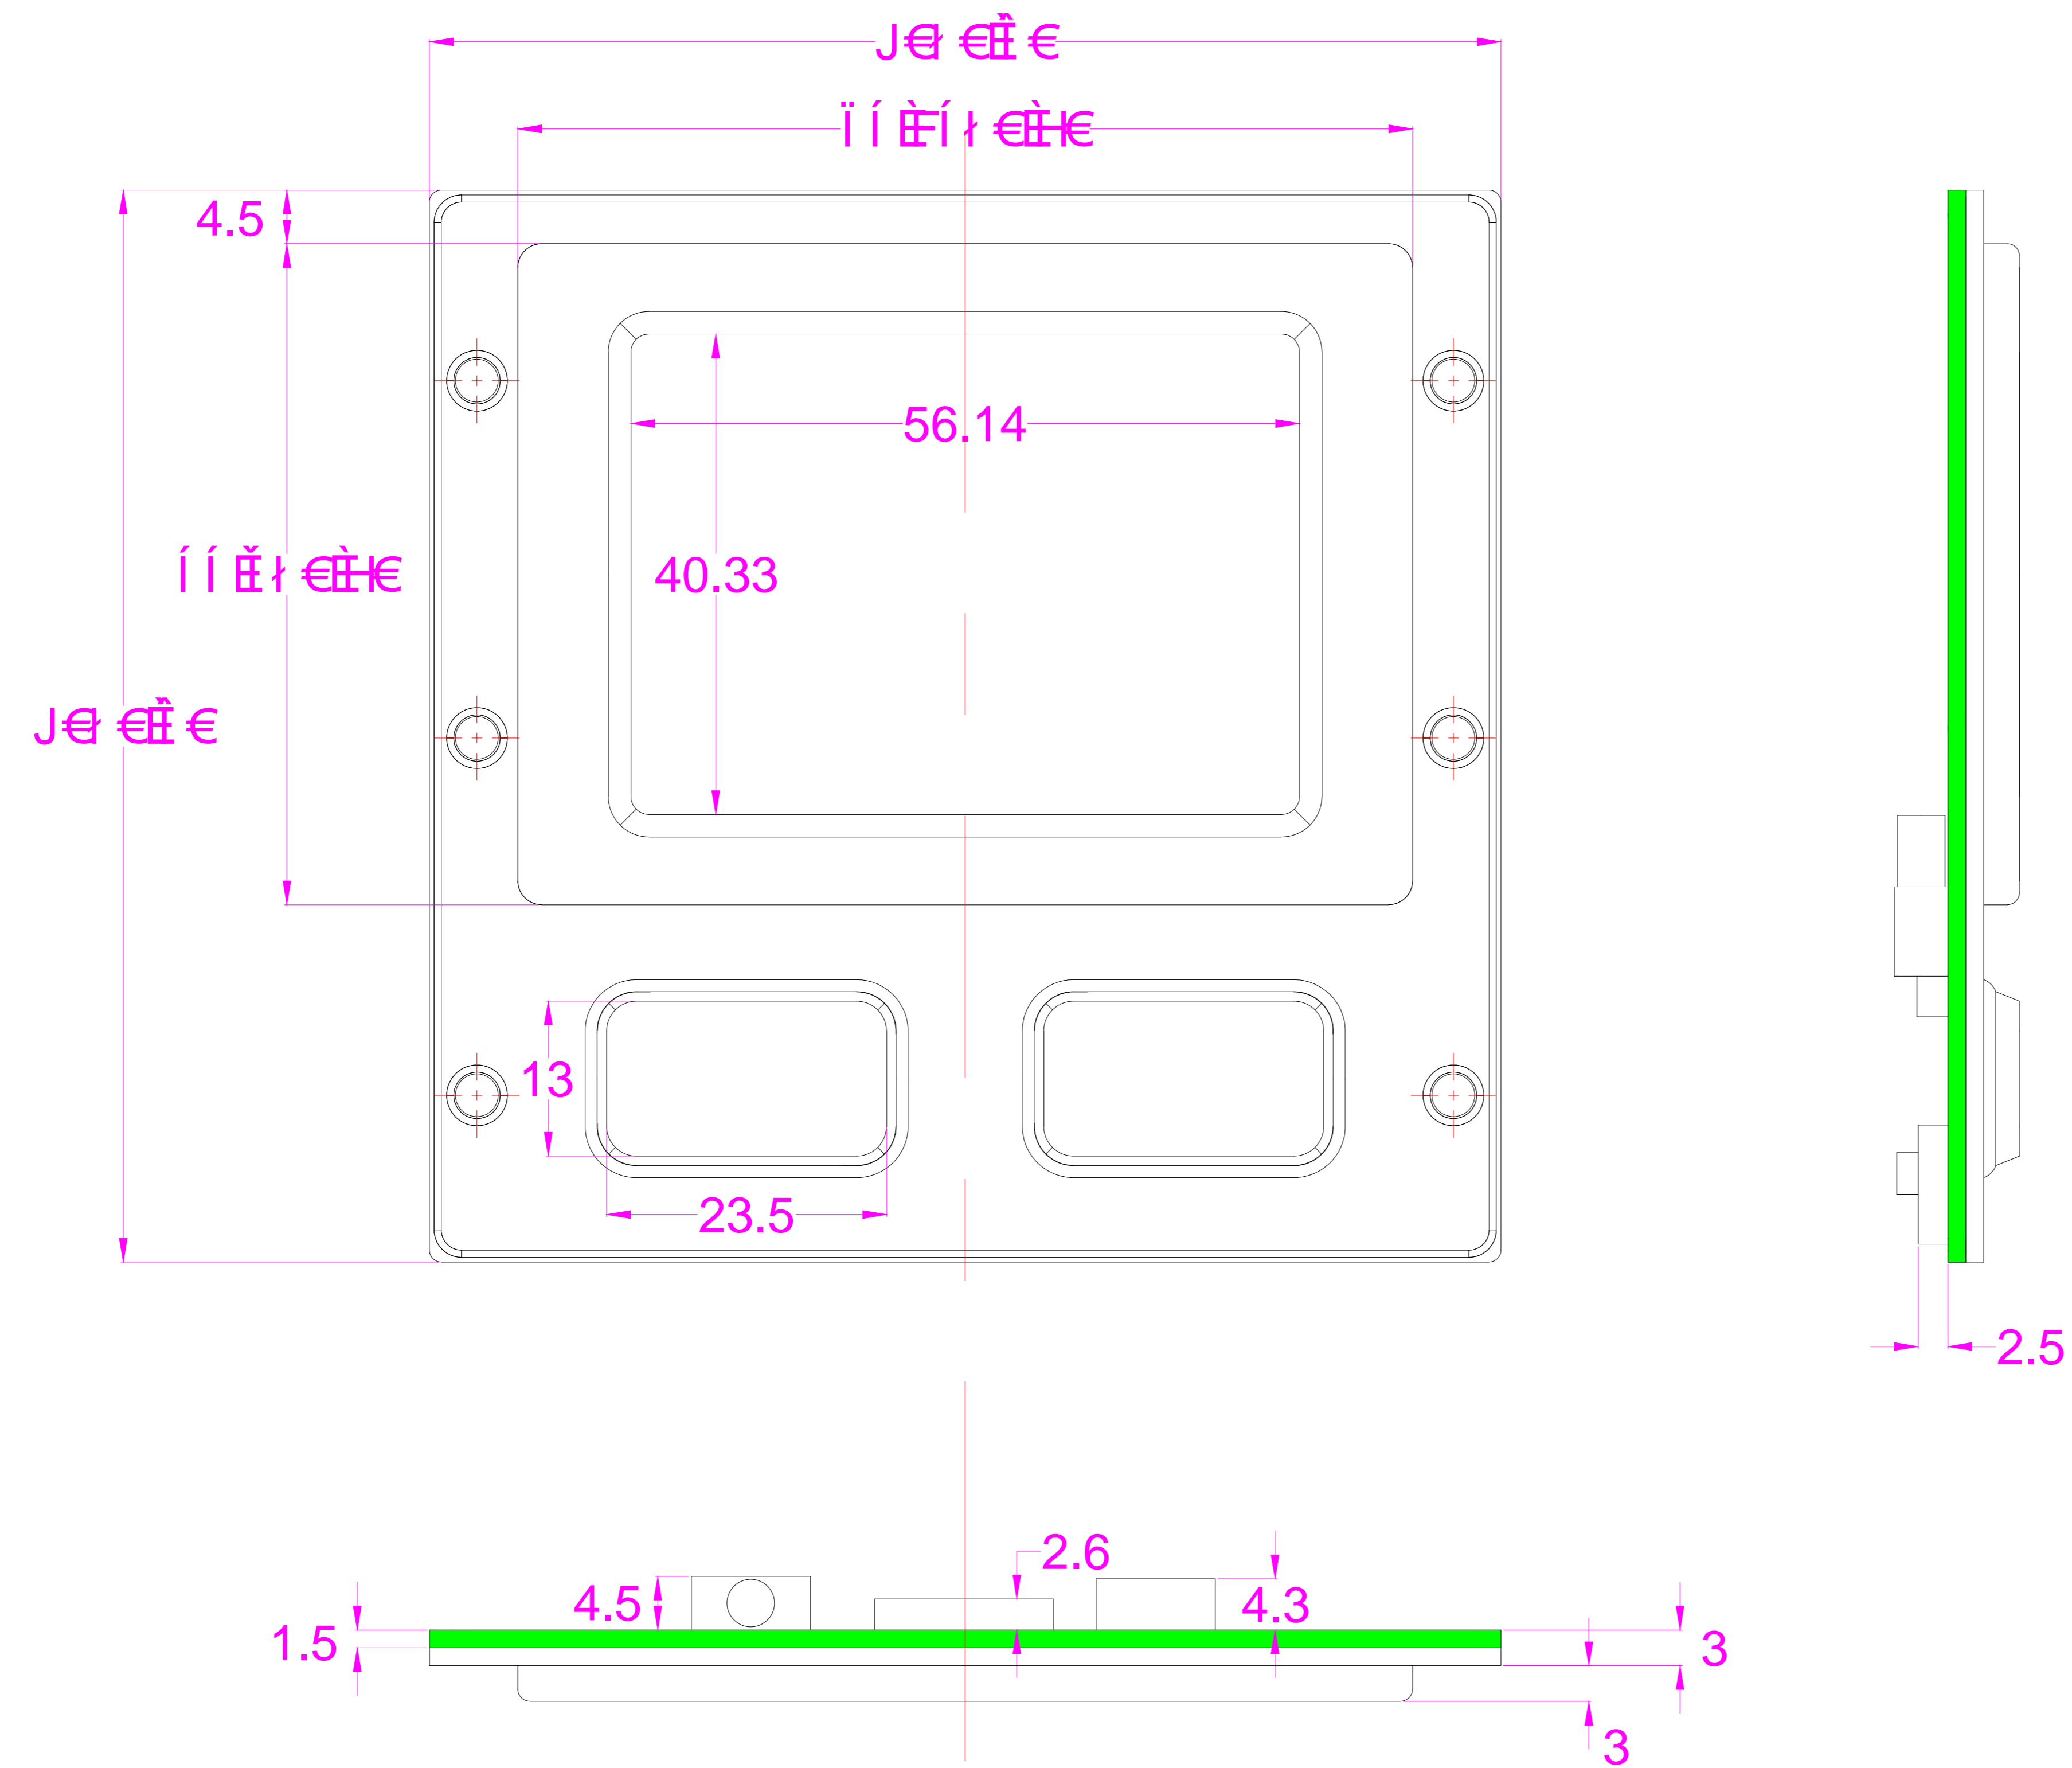

Date	Changes	REV
06.11.2019	Original	1.0

AW-M90TP-IL