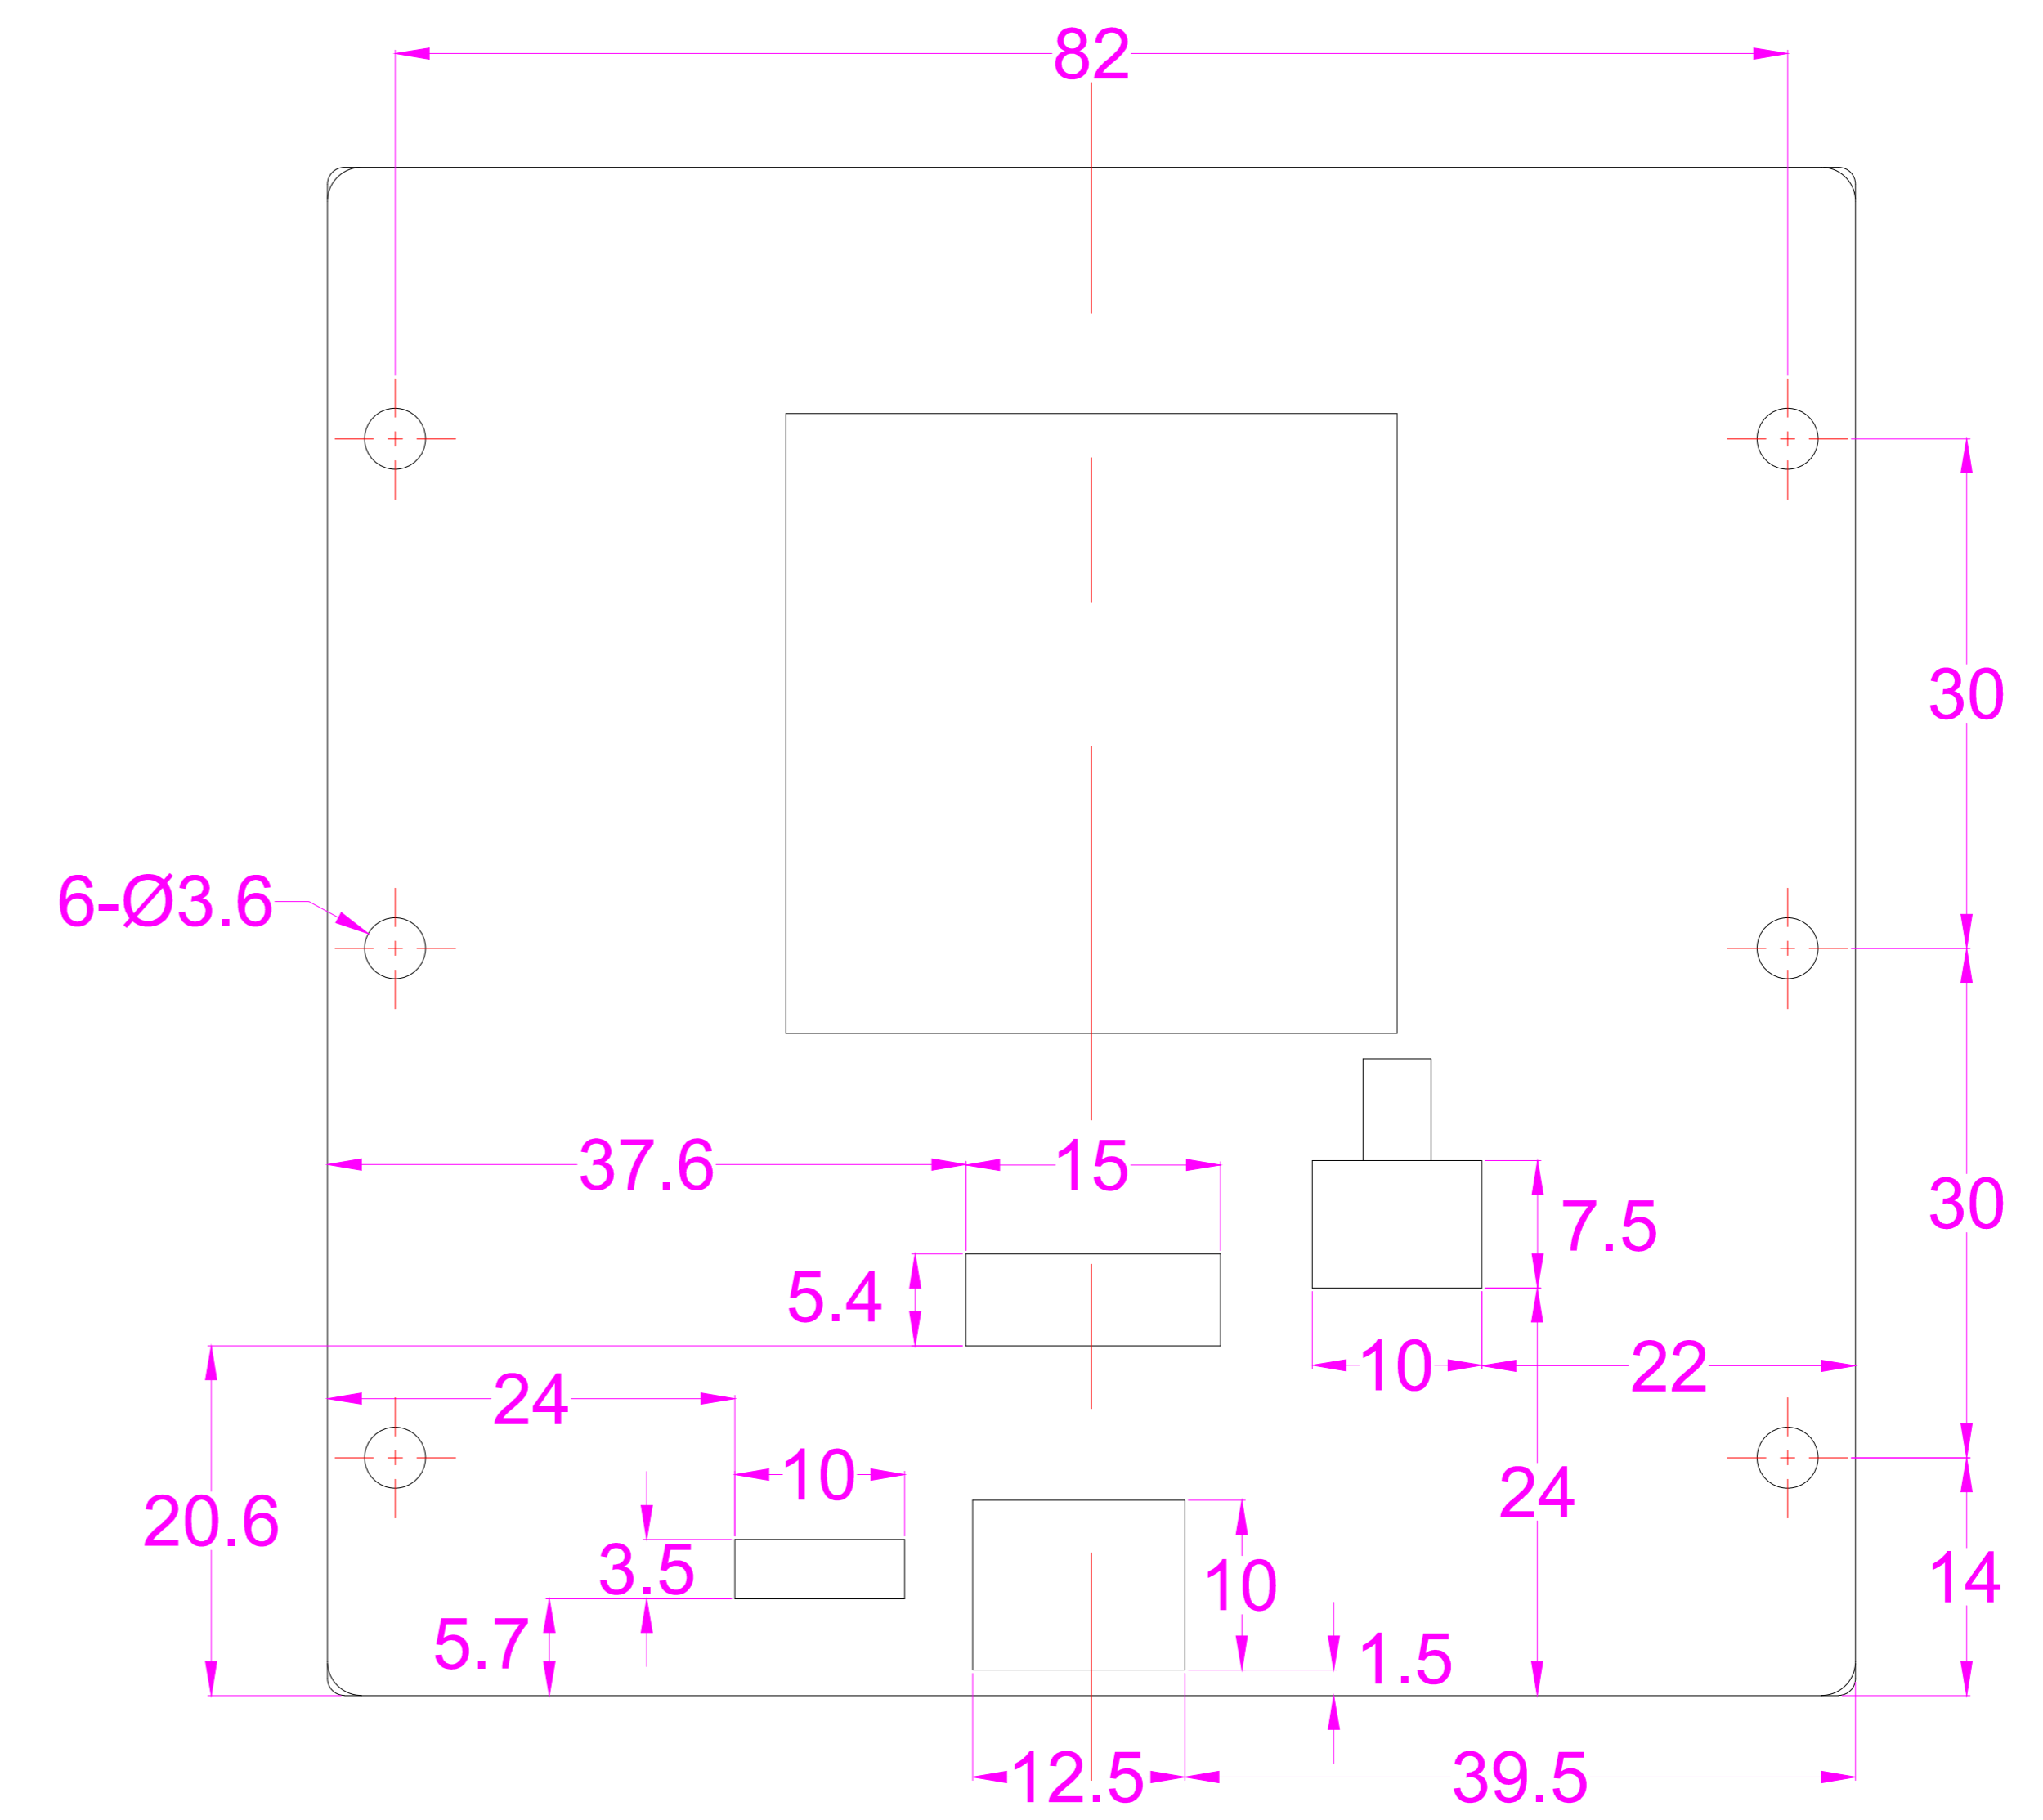

Date	Changes	REV
06.11.2019	Original	1.0

AW-M90TP-IL