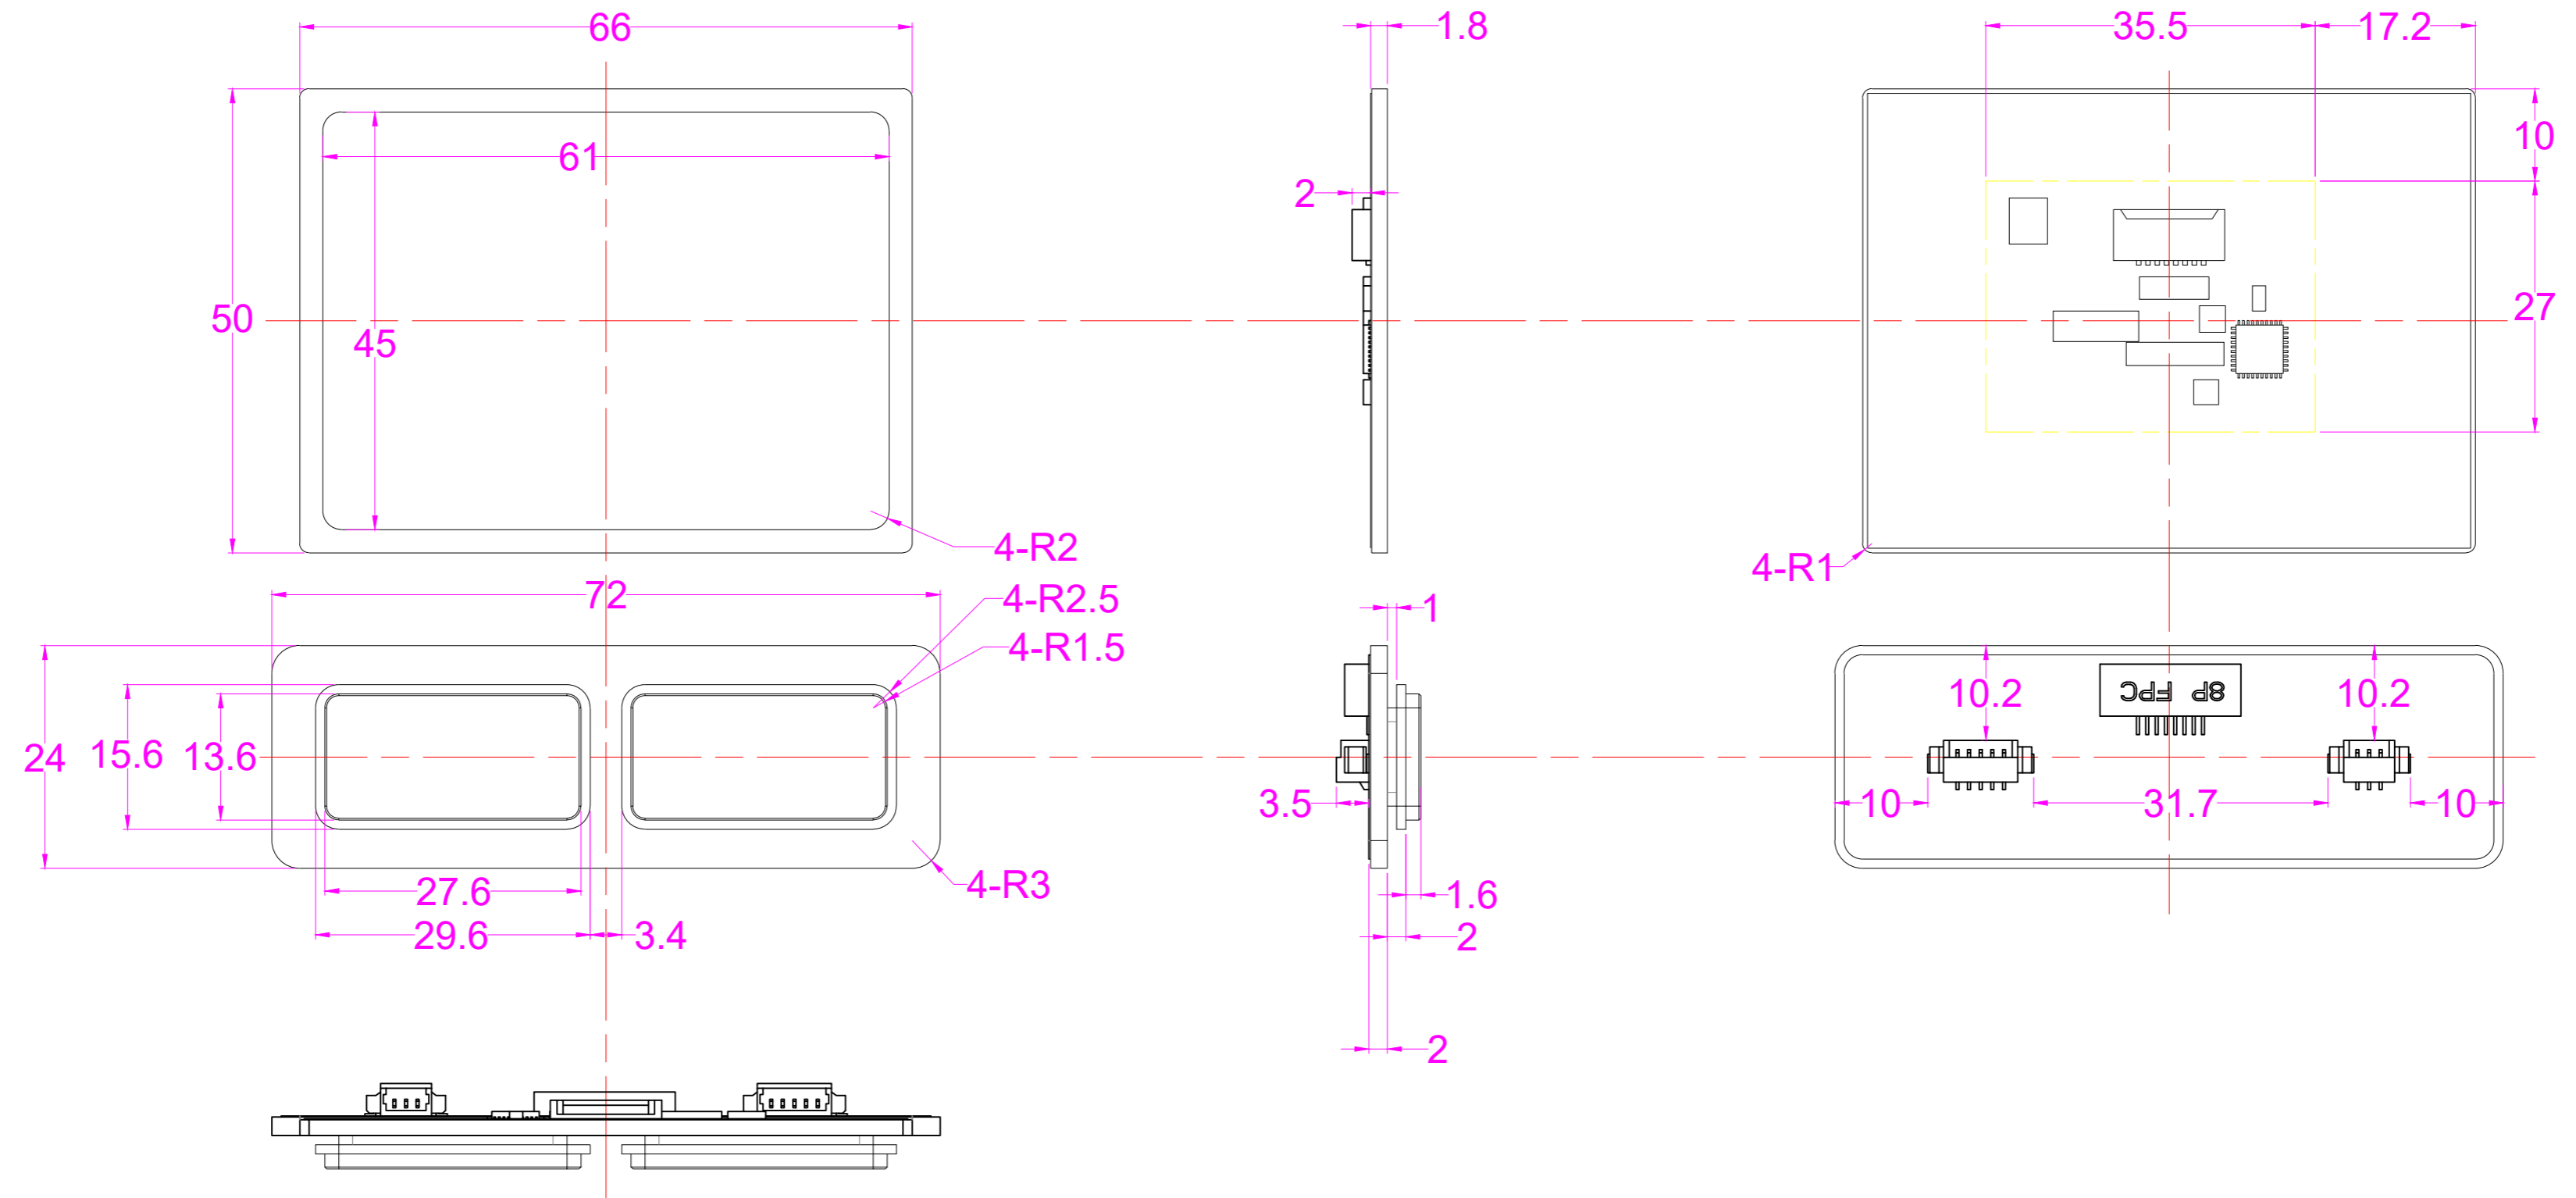

Date	Changes	REV
2023.10.23	Original	1.0

AW-TP65-DML-25KV