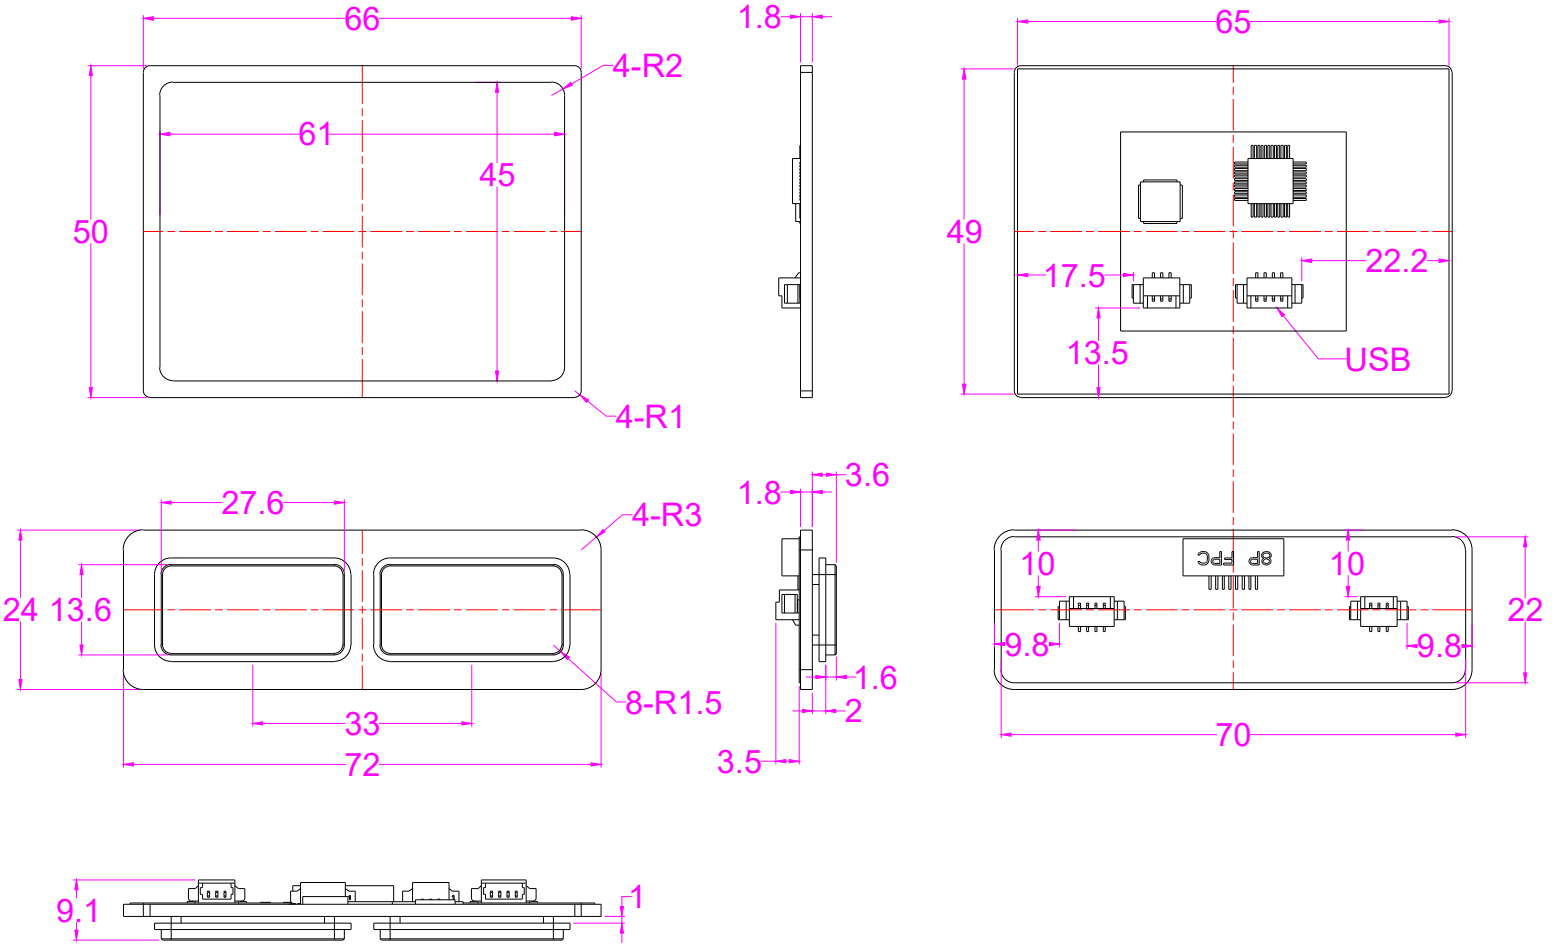

Date	Changes	REV
2023.10.21	Original	1.0

**AW-TP6549-USB**