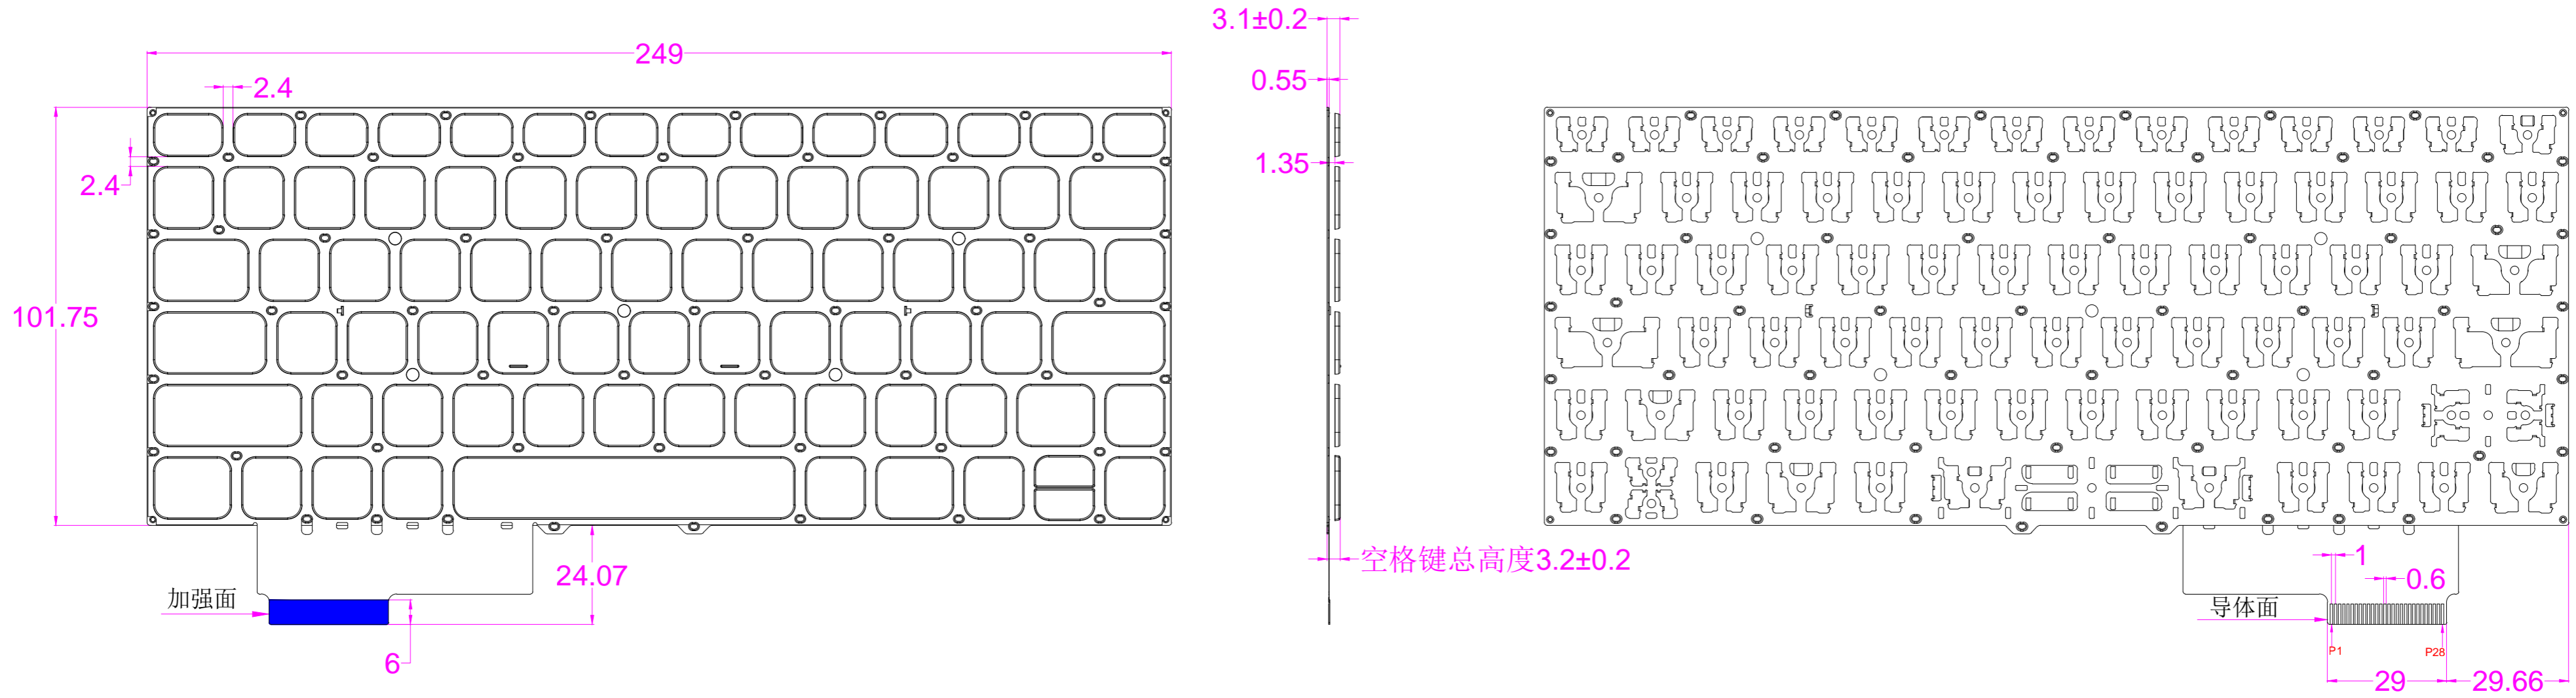

Date	Changes	REV
2025.07.07	Original	1.0

AW-V249-102-FN-SC-DM