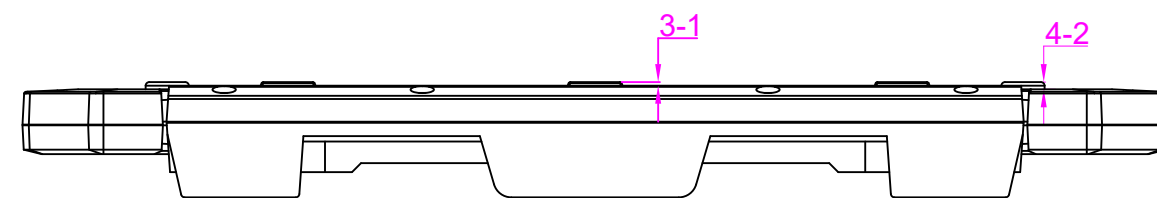

Date	Changes	REV
2025.10.08	Original	1.0

AW-V318TP-FN-BL-FC-SC-ML-FDT-DWP