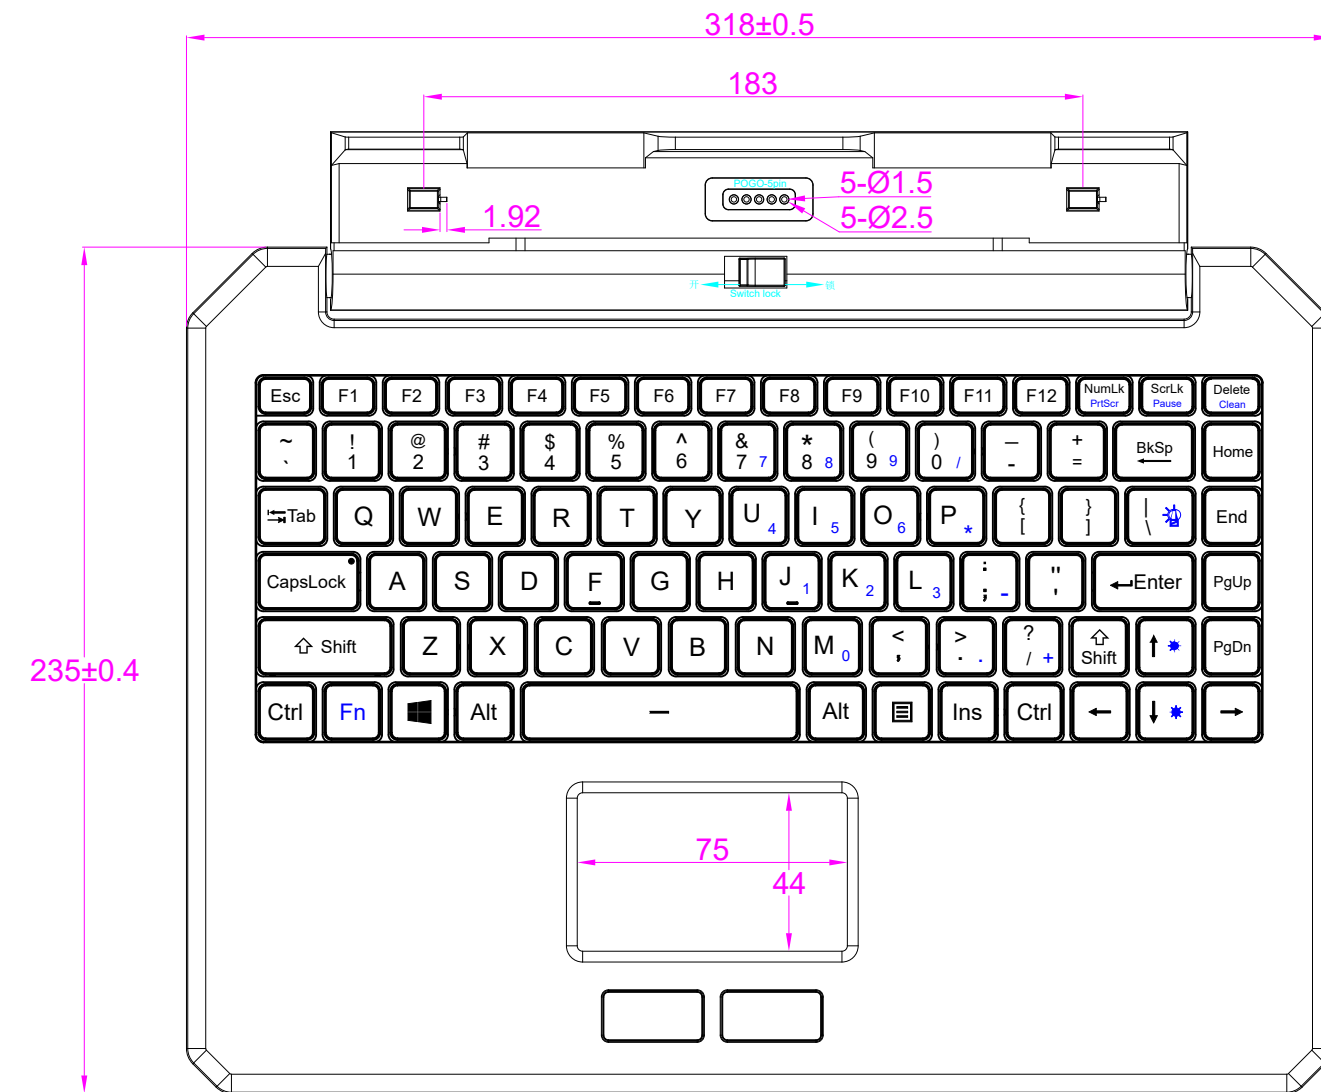

Date	Changes	REV
2025.10.08	Original	1.0

AW-V318TP-FN-BL-FC-SC-ML-FDT-DWP