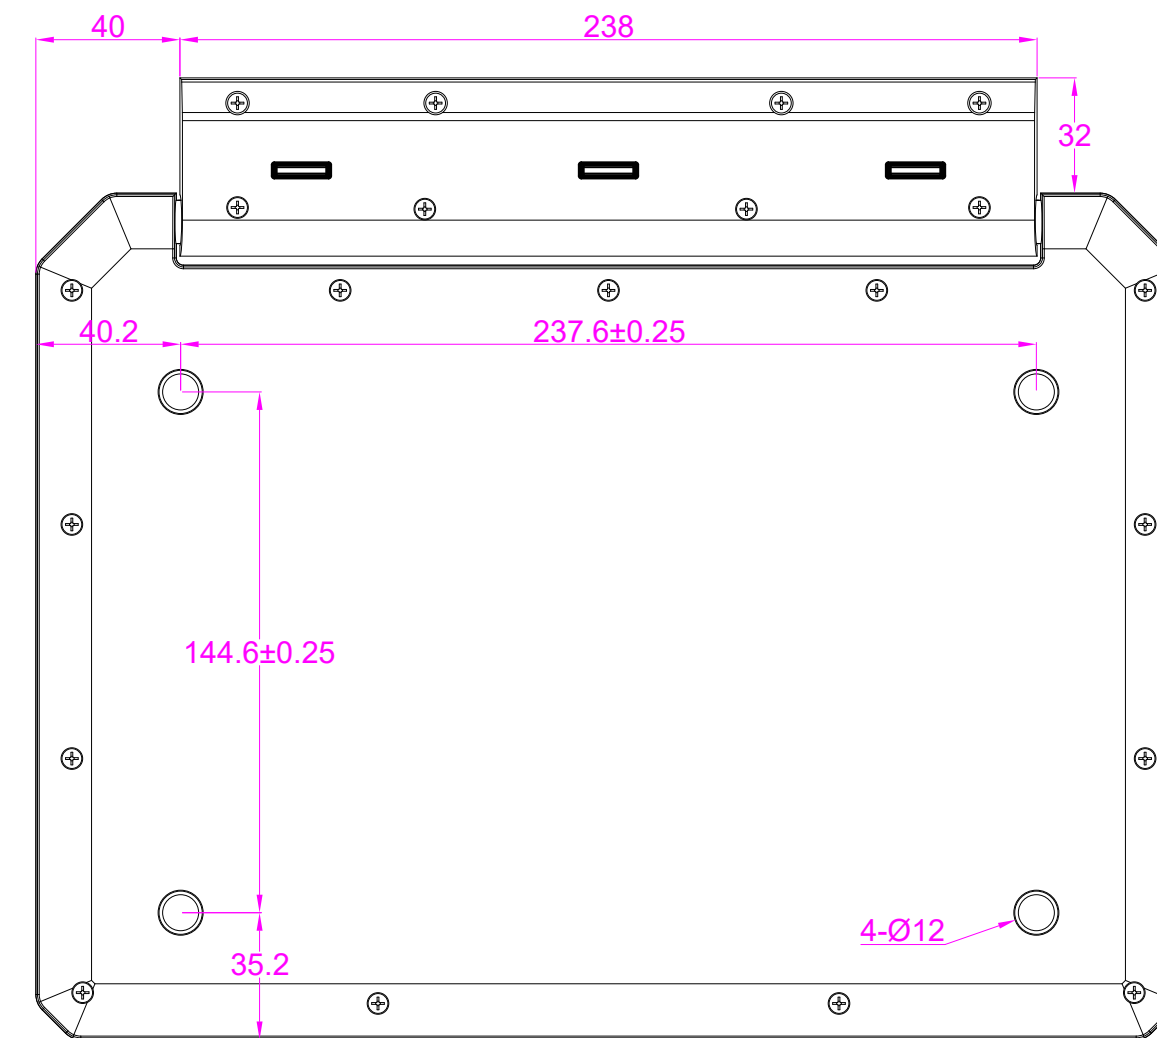

Date	Changes	REV
2025.10.08	Original	1.0

AW-V318TP-FN-BL-FC-SC-ML-FDT-DWP