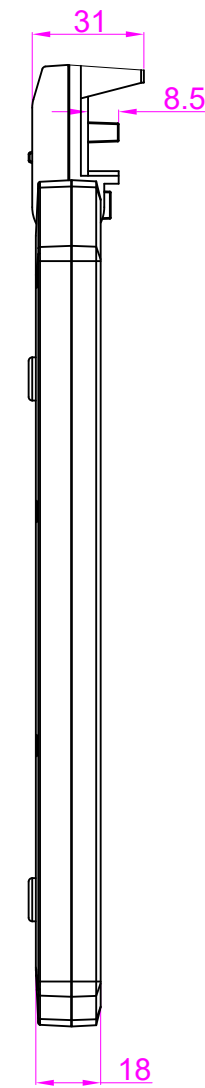

Date	Changes	REV
2025.10.08	Original	1.0

AW-V318TP-FN-BL-FC-SC-ML-FDT-DWP