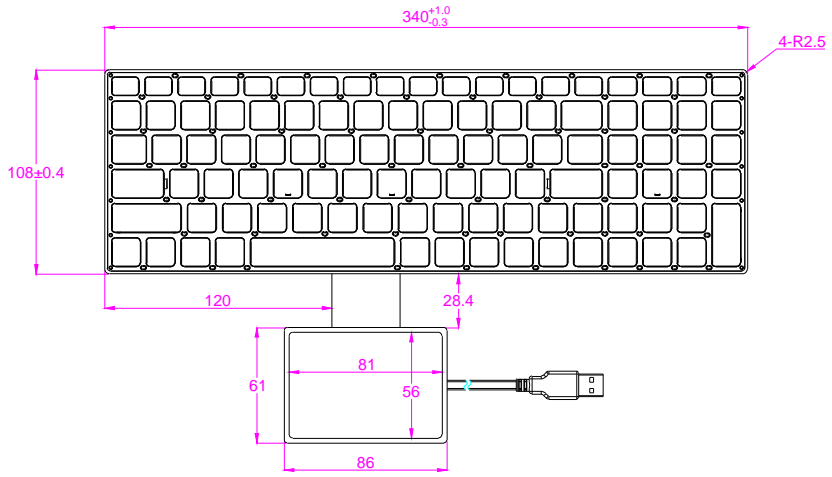

Date	Changes	REV
2025.05.28	Original	1.0

**AW-V340KP-FN-BL-FC-SC-DWP**