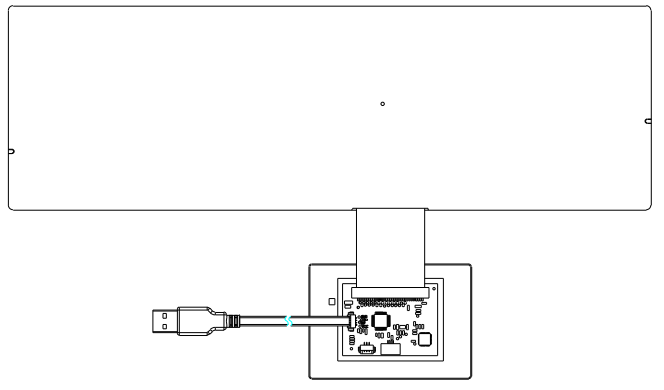

Date	Changes	REV
2025.05.28	Original	1.0

**AW-V340KP-FN-BL-FC-SC-DWP**