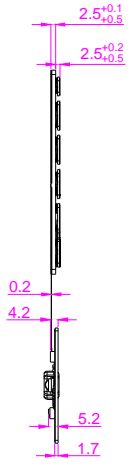

Date	Changes	REV
2025.05.28	Original	1.0

**AW-V340KP-FN-BL-FC-SC-DWP**