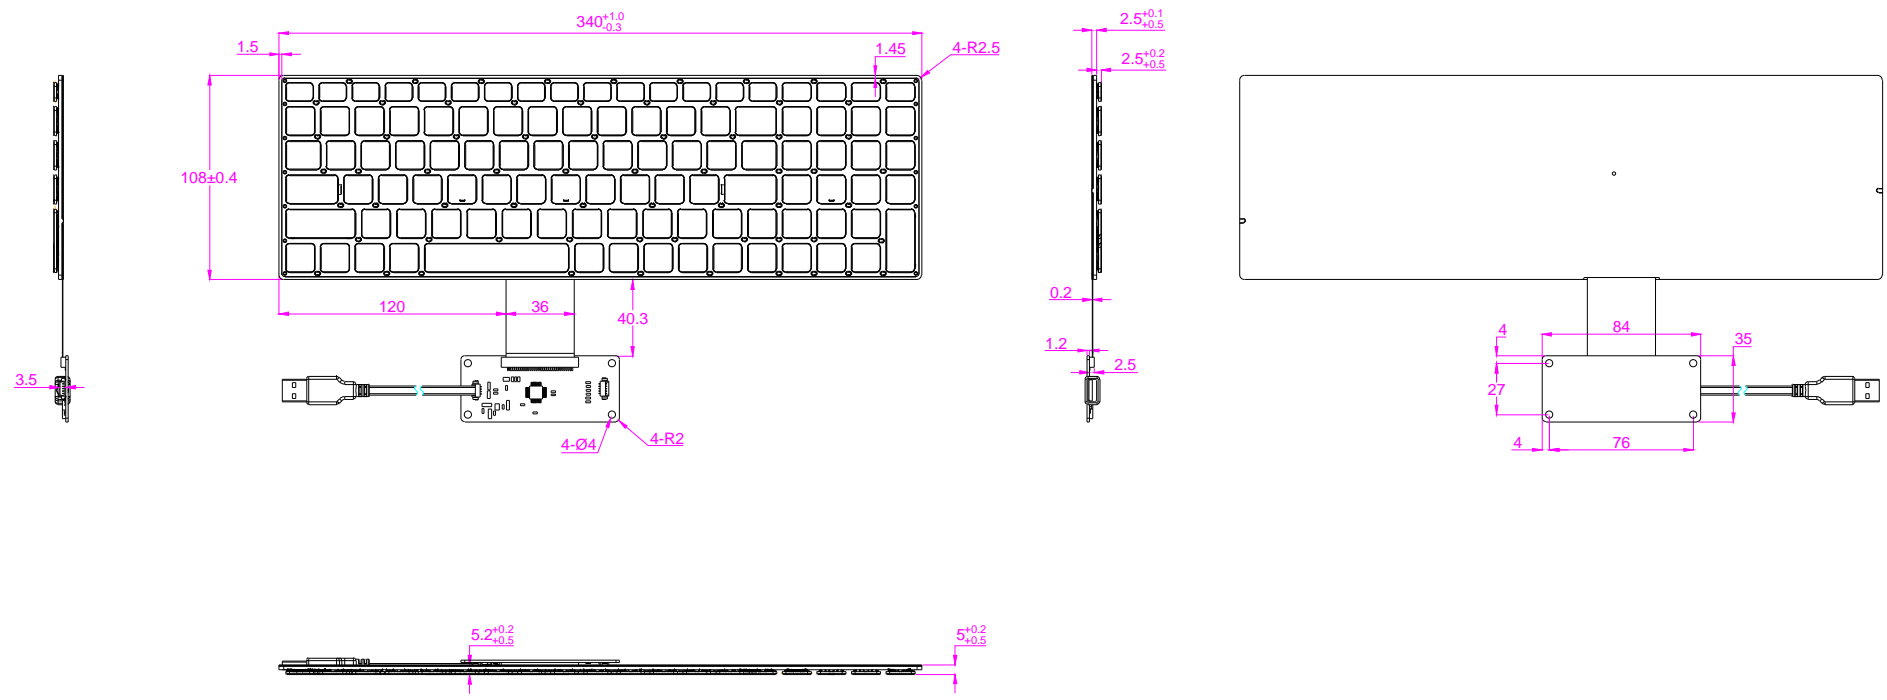

Date	Changes	REV
2025.06.25	Original	1.0

**AW-V340KP-FN-BL-FC-SC-ML-DWP**