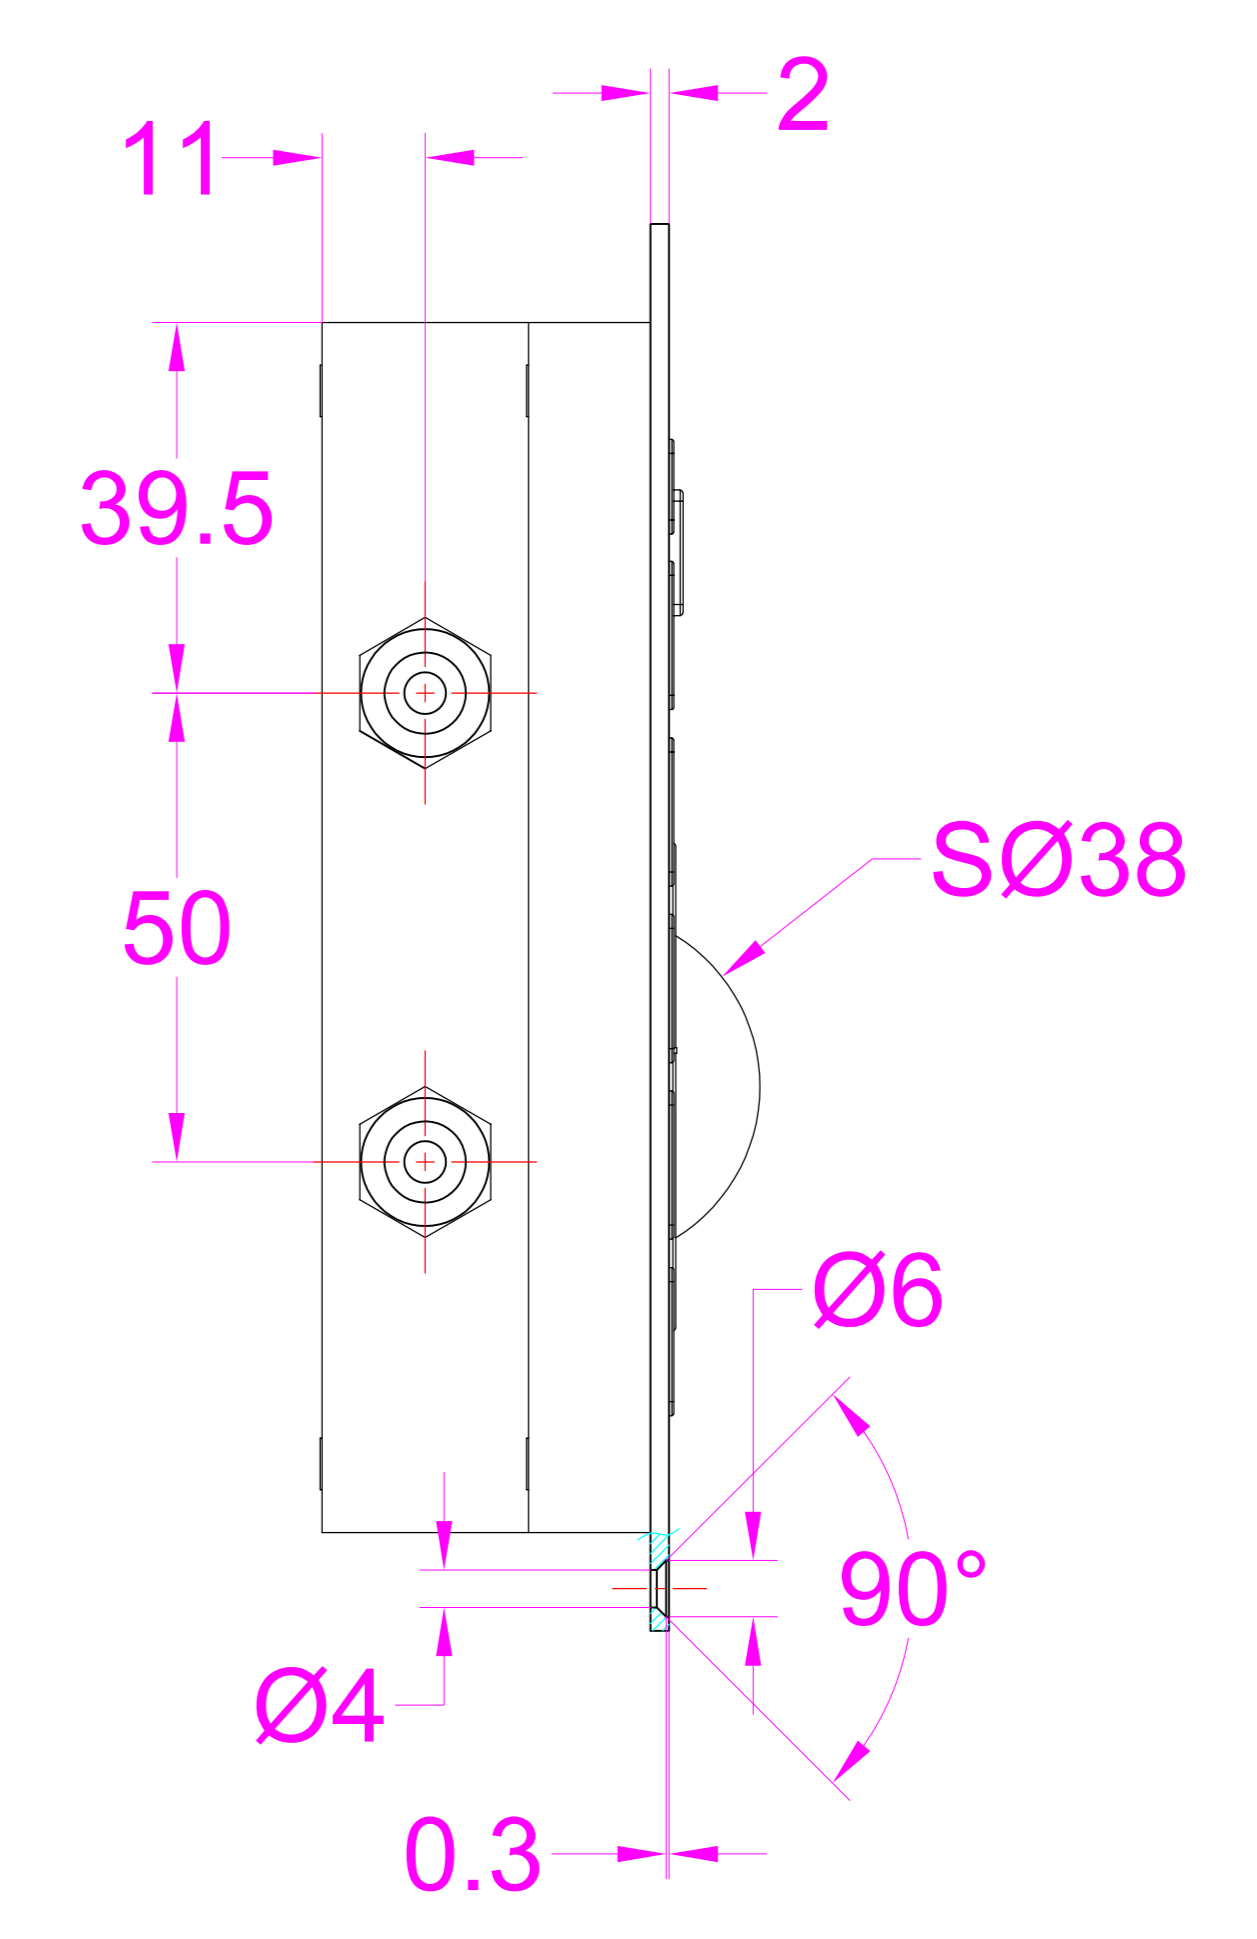

Date	Changes	REV
2025.08.09	Original	1.0

AW-V405-38-MTB-AVR-FN-SC-BT