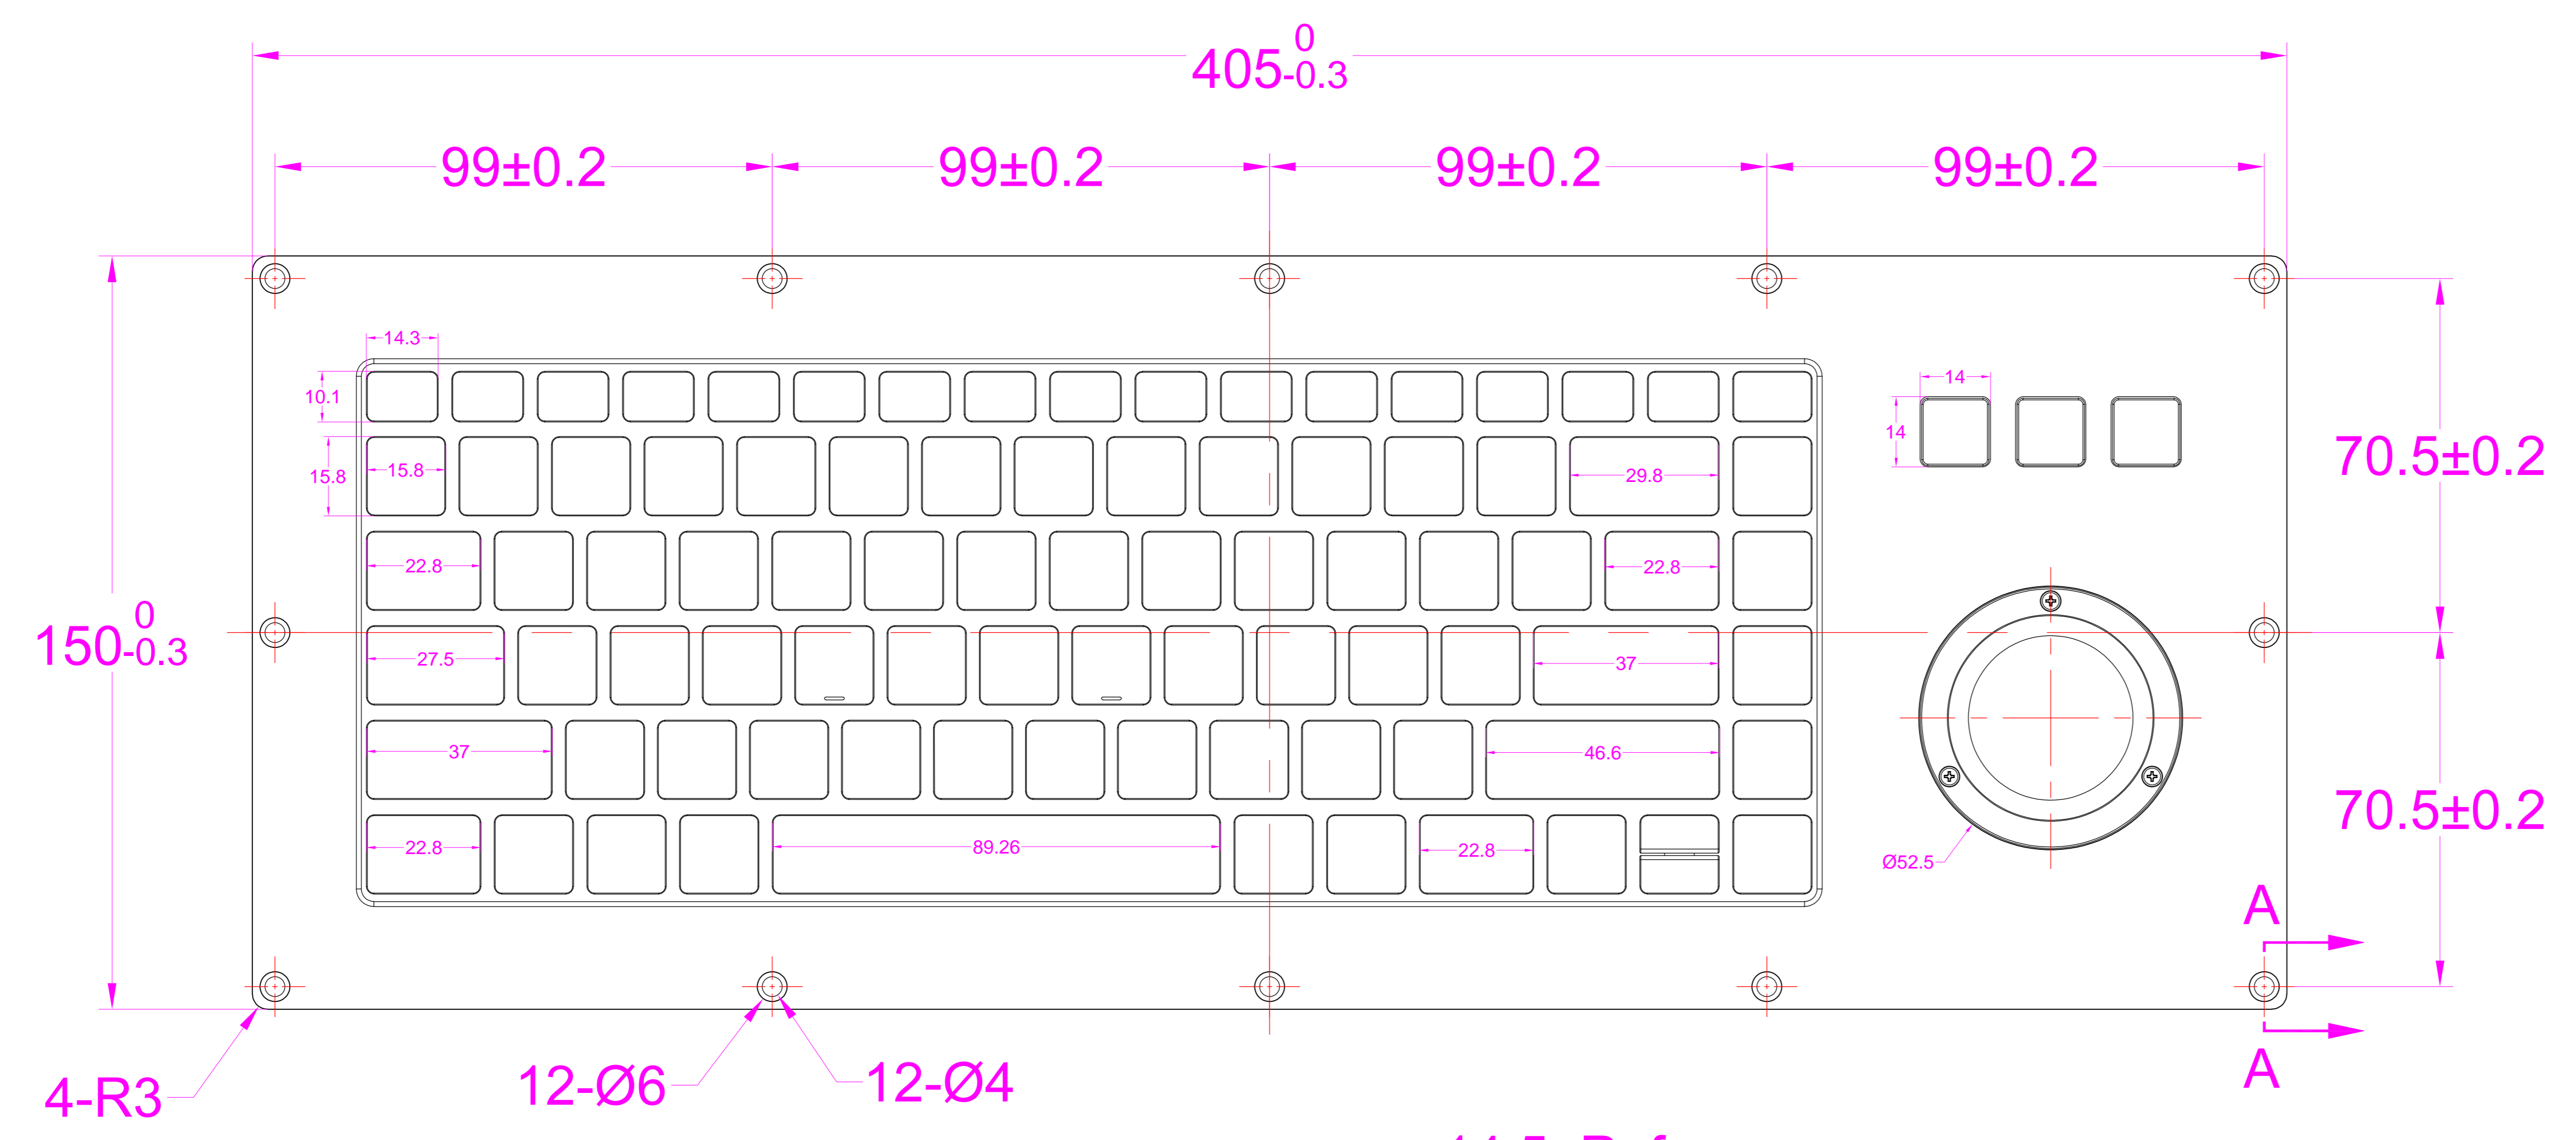

Date	Changes	REV
2025.08.09	Original	1.0

AW-V405-38-MTB-AVR-FN-SC-BT