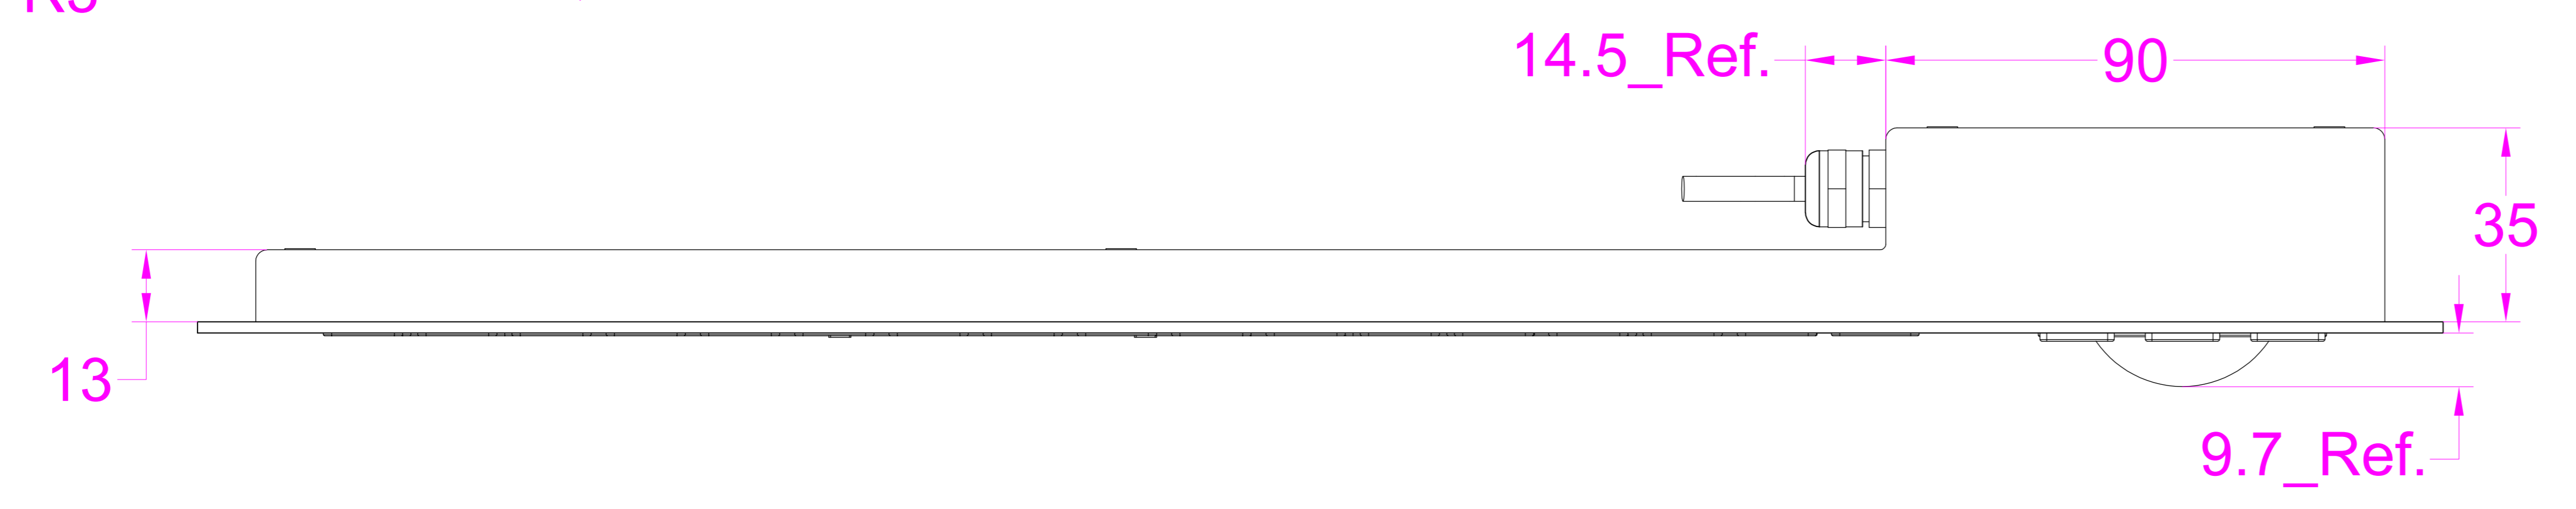

Date	Changes	REV
2025.08.09	Original	1.0

AW-V405-38-MTB-AVR-FN-SC-BT