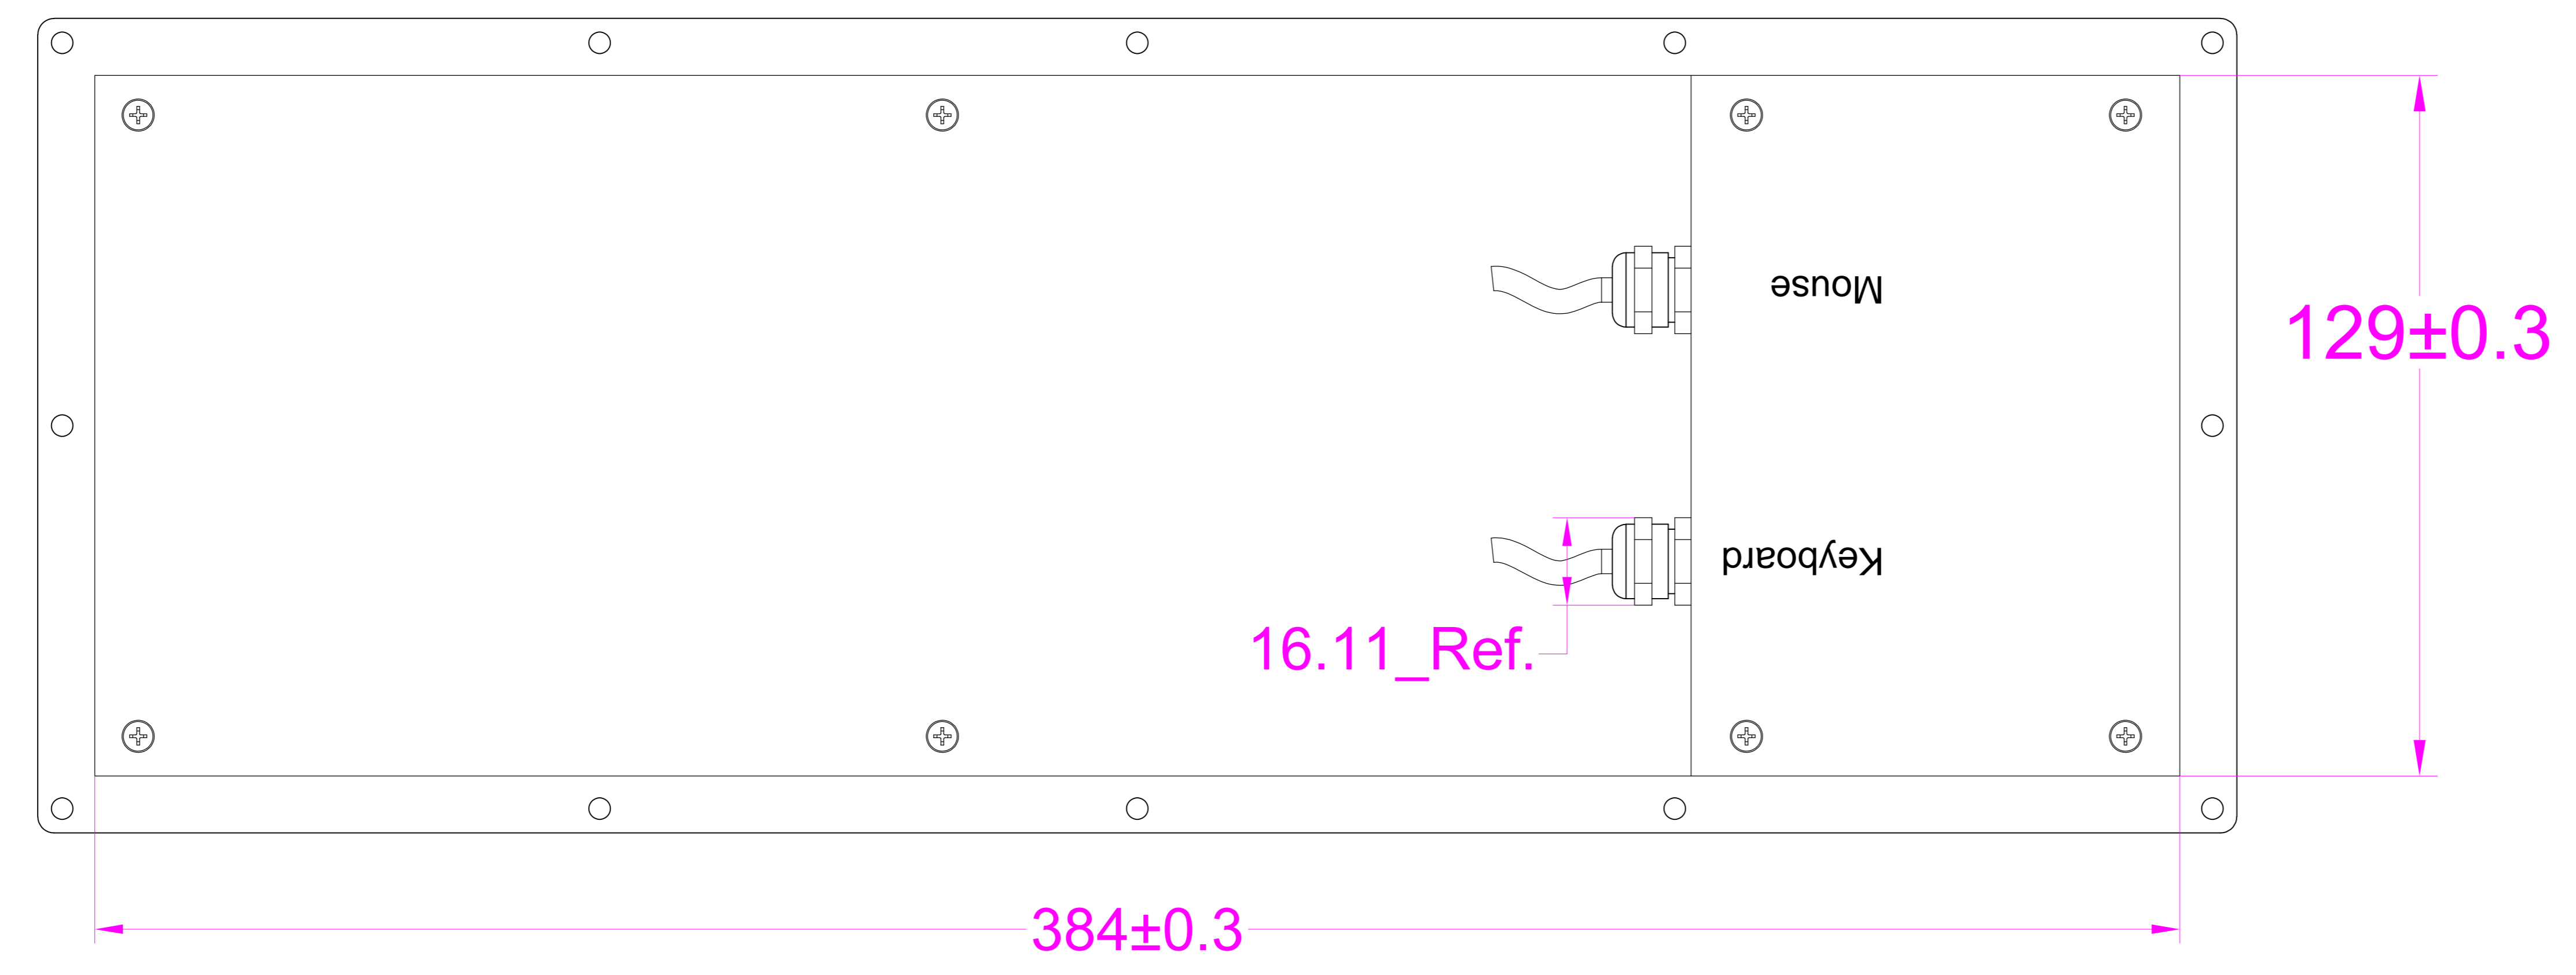

Date	Changes	REV
2025.08.09	Original	1.0

AW-V405-38-MTB-AVR-FN-SC-BT