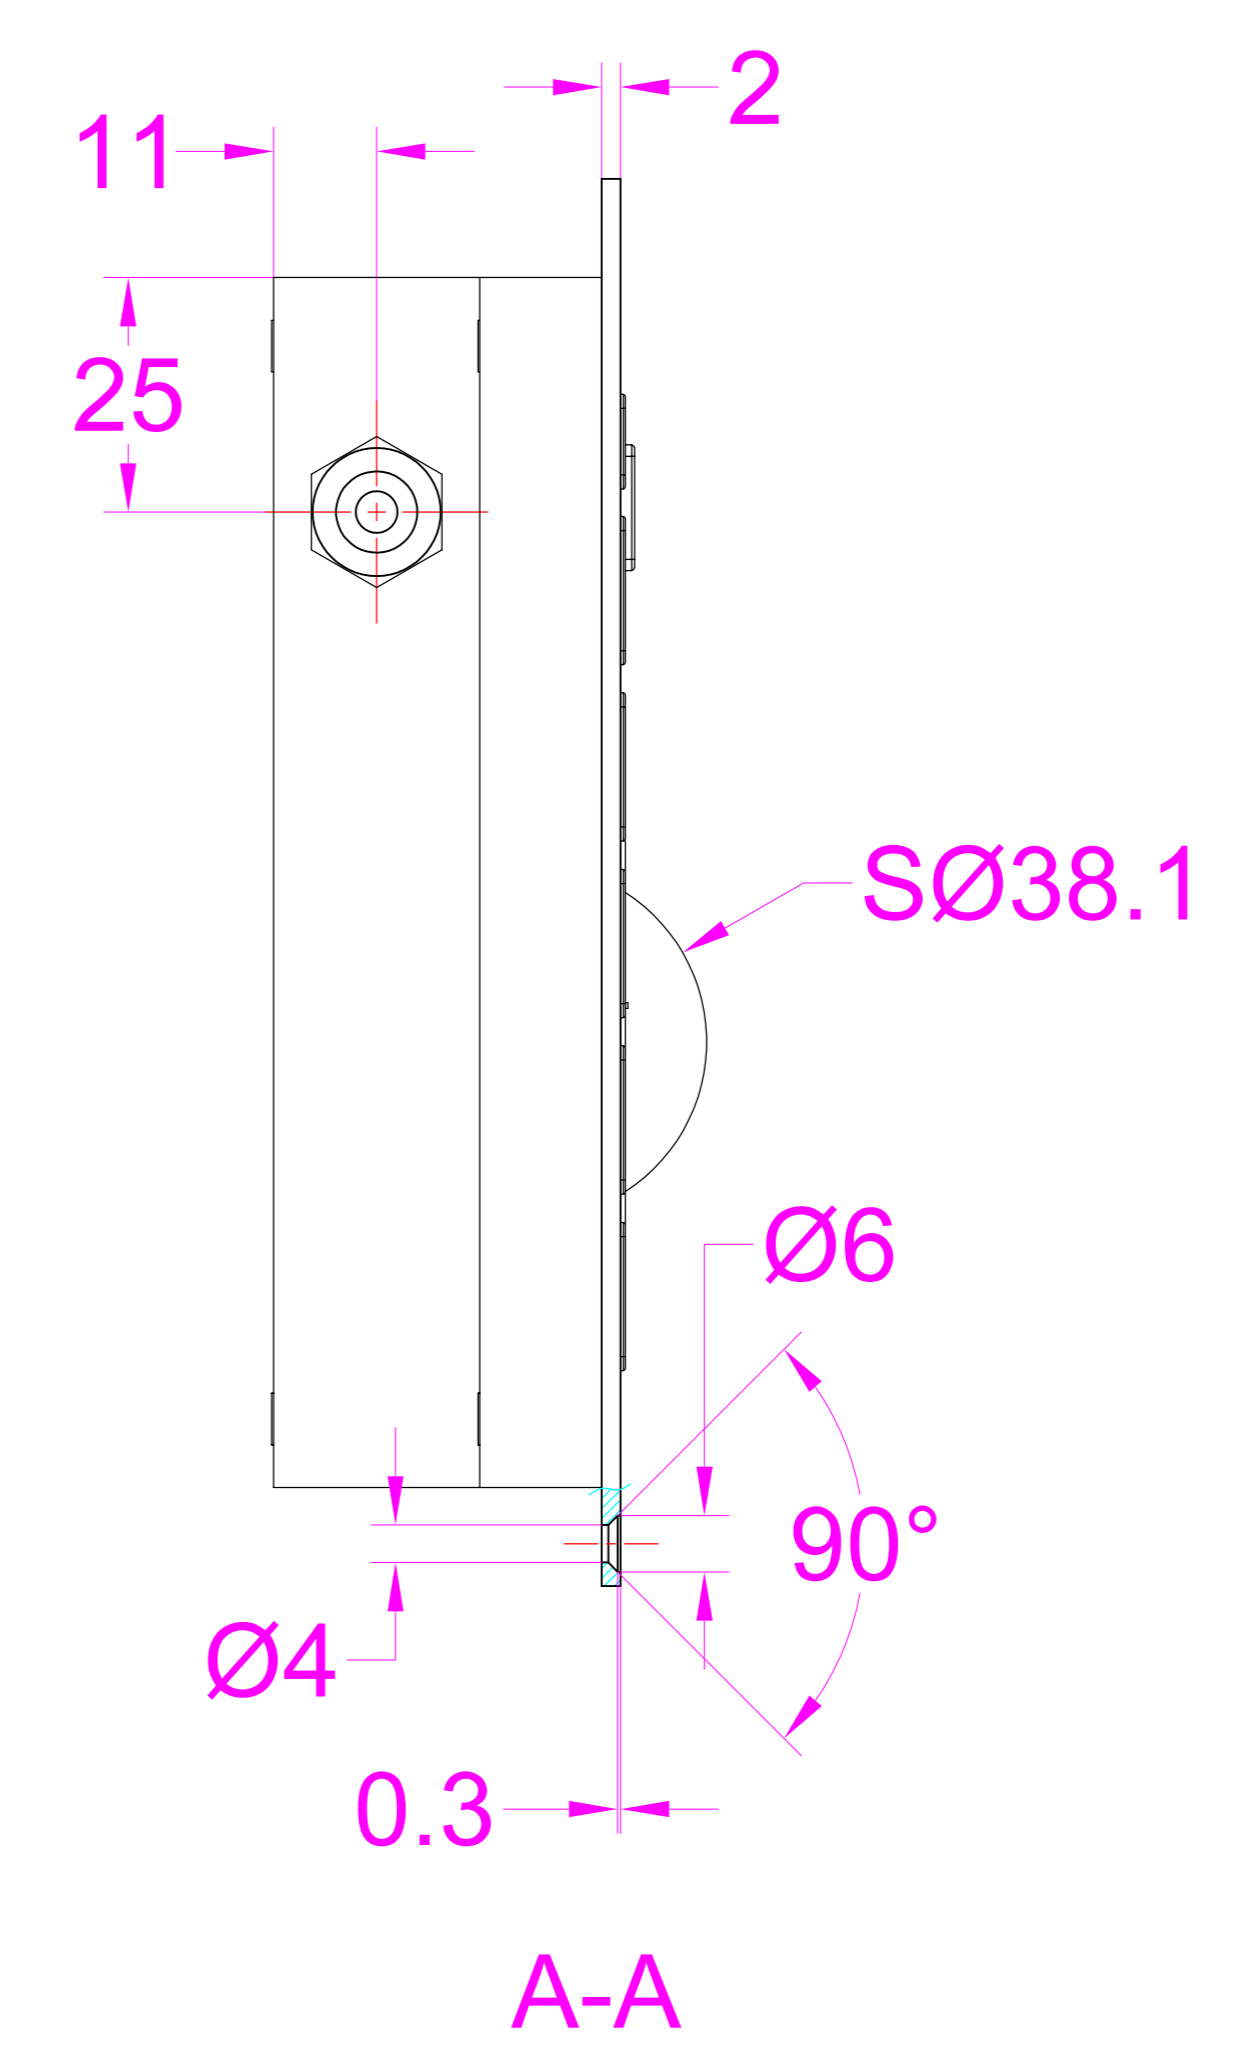

Date	Changes	REV
2025.08.08	Original	1.0

**AW-V405-38-MTB-FN-SC-BT**