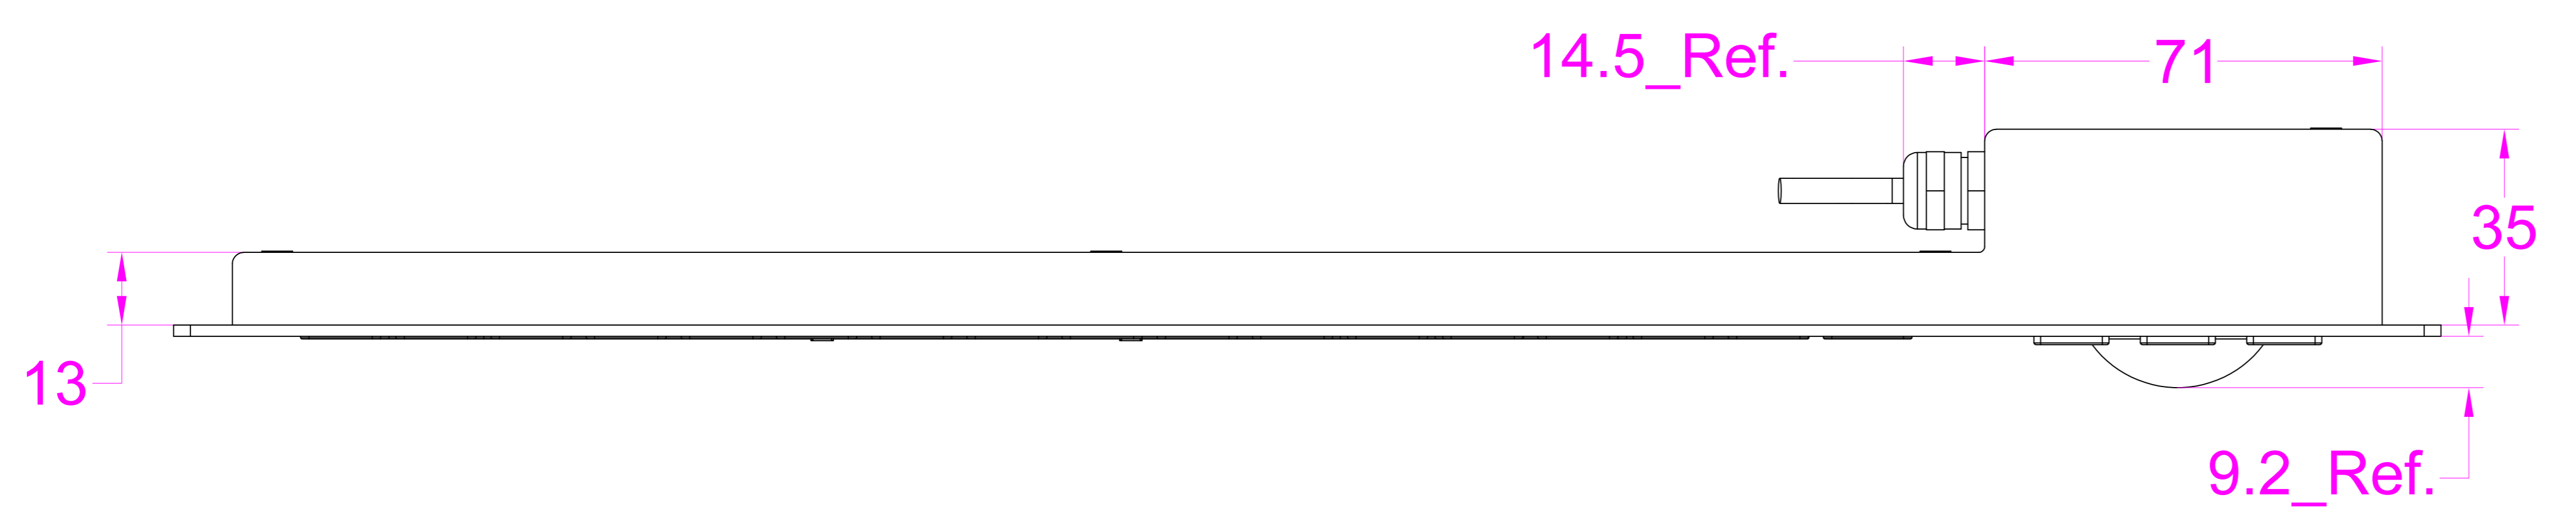

Date	Changes	REV
2025.08.08	Original	1.0

**AW-V405-38-MTB-FN-SC-BT**