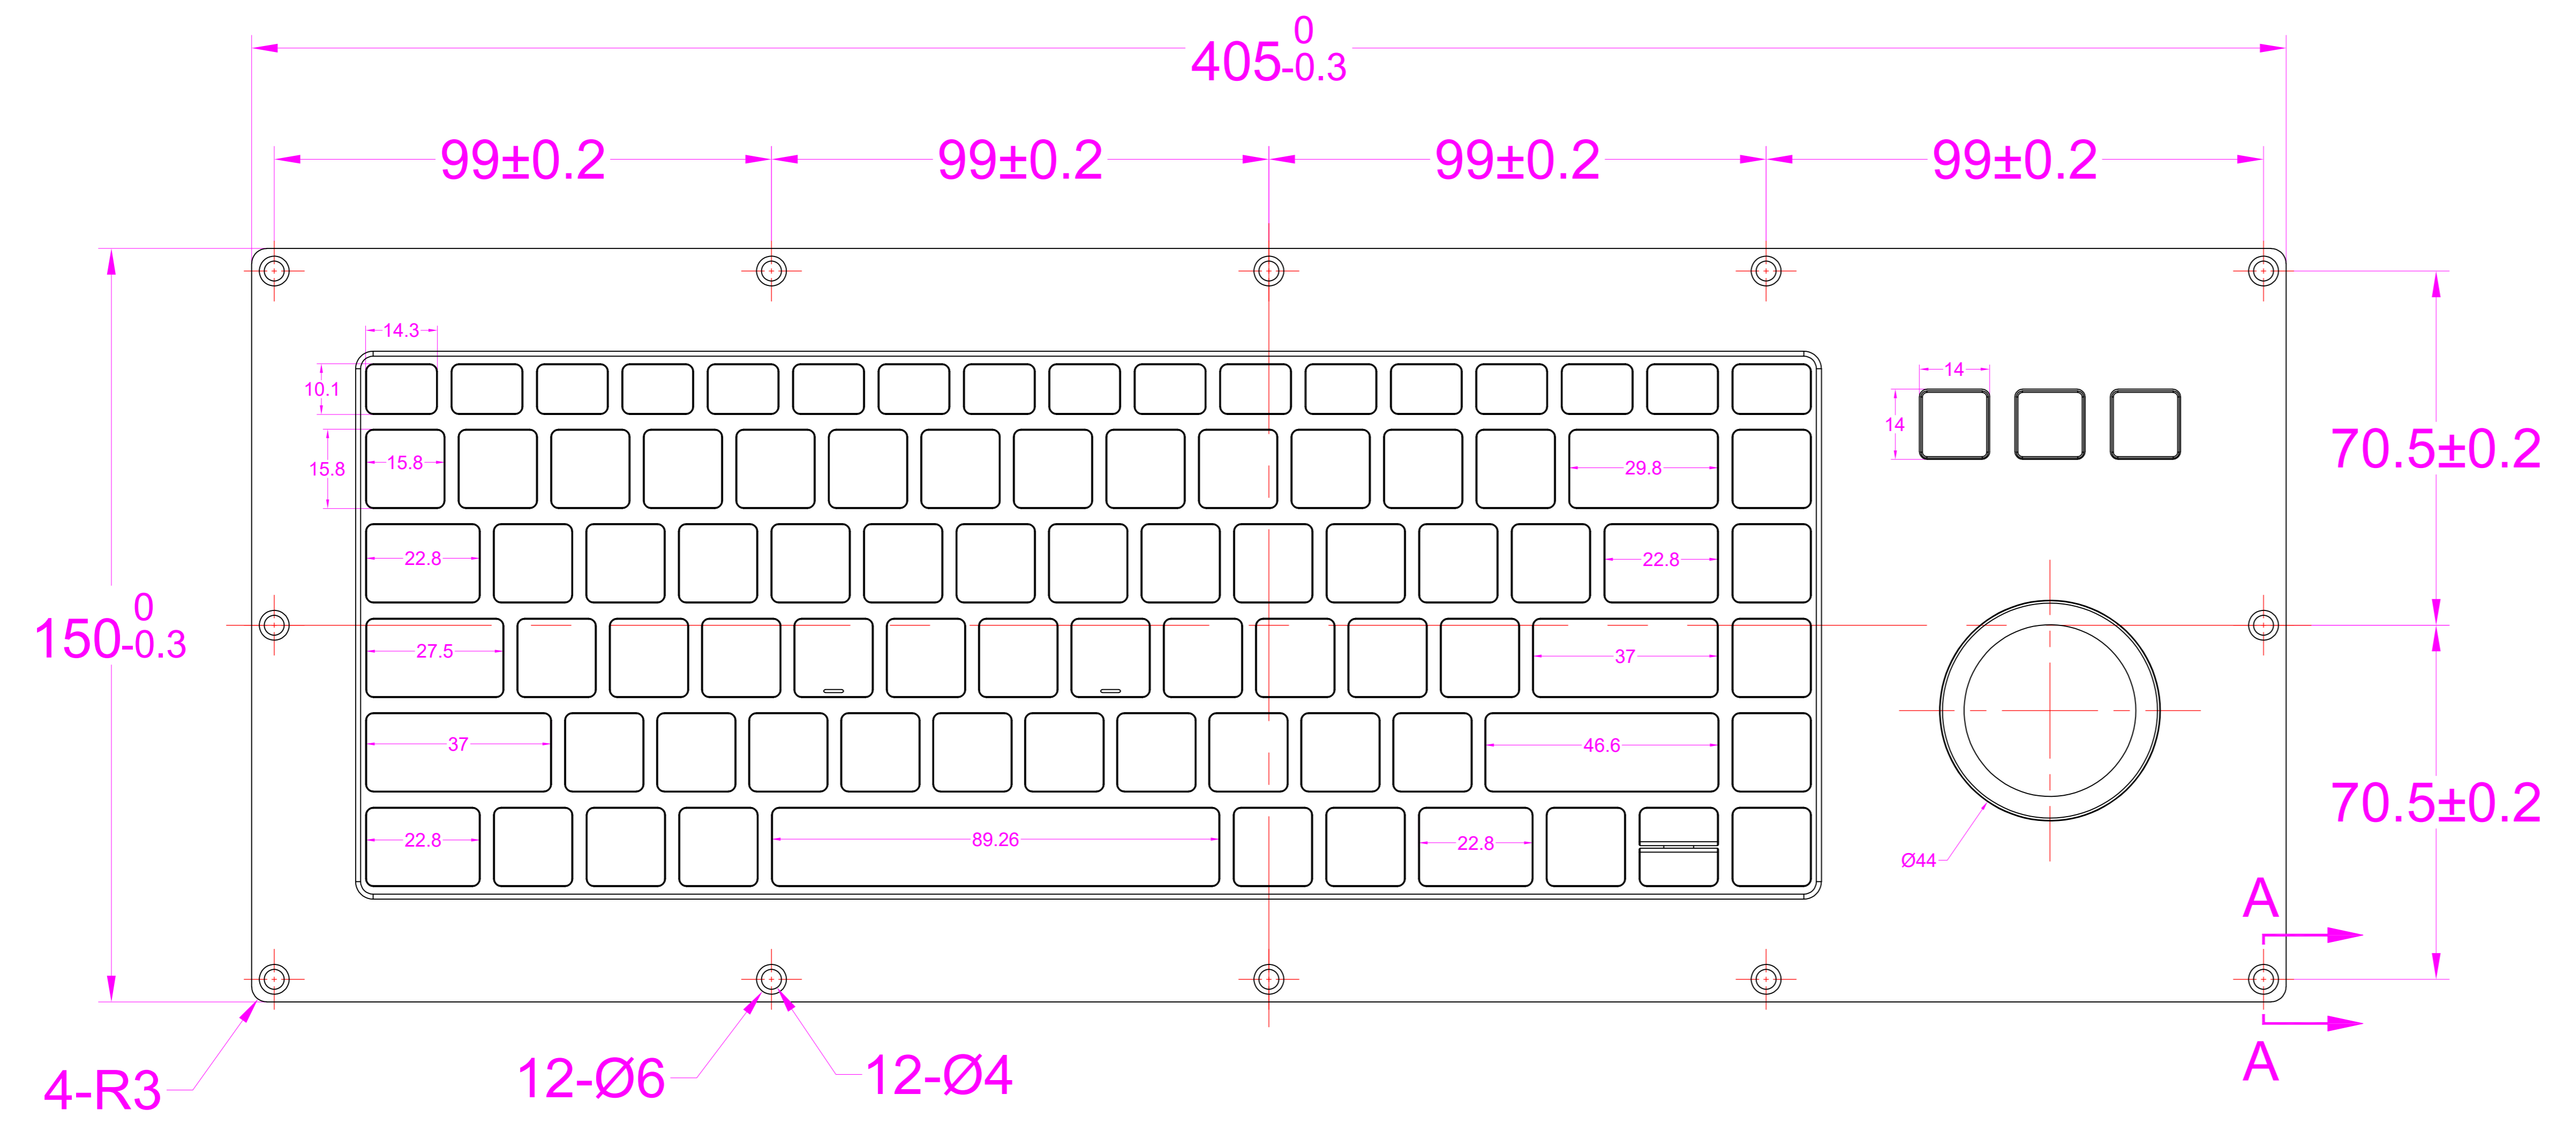

Date	Changes	REV
2025.08.08	Original	1.0

**AW-V405-38-MTB-FN-SC-BT**