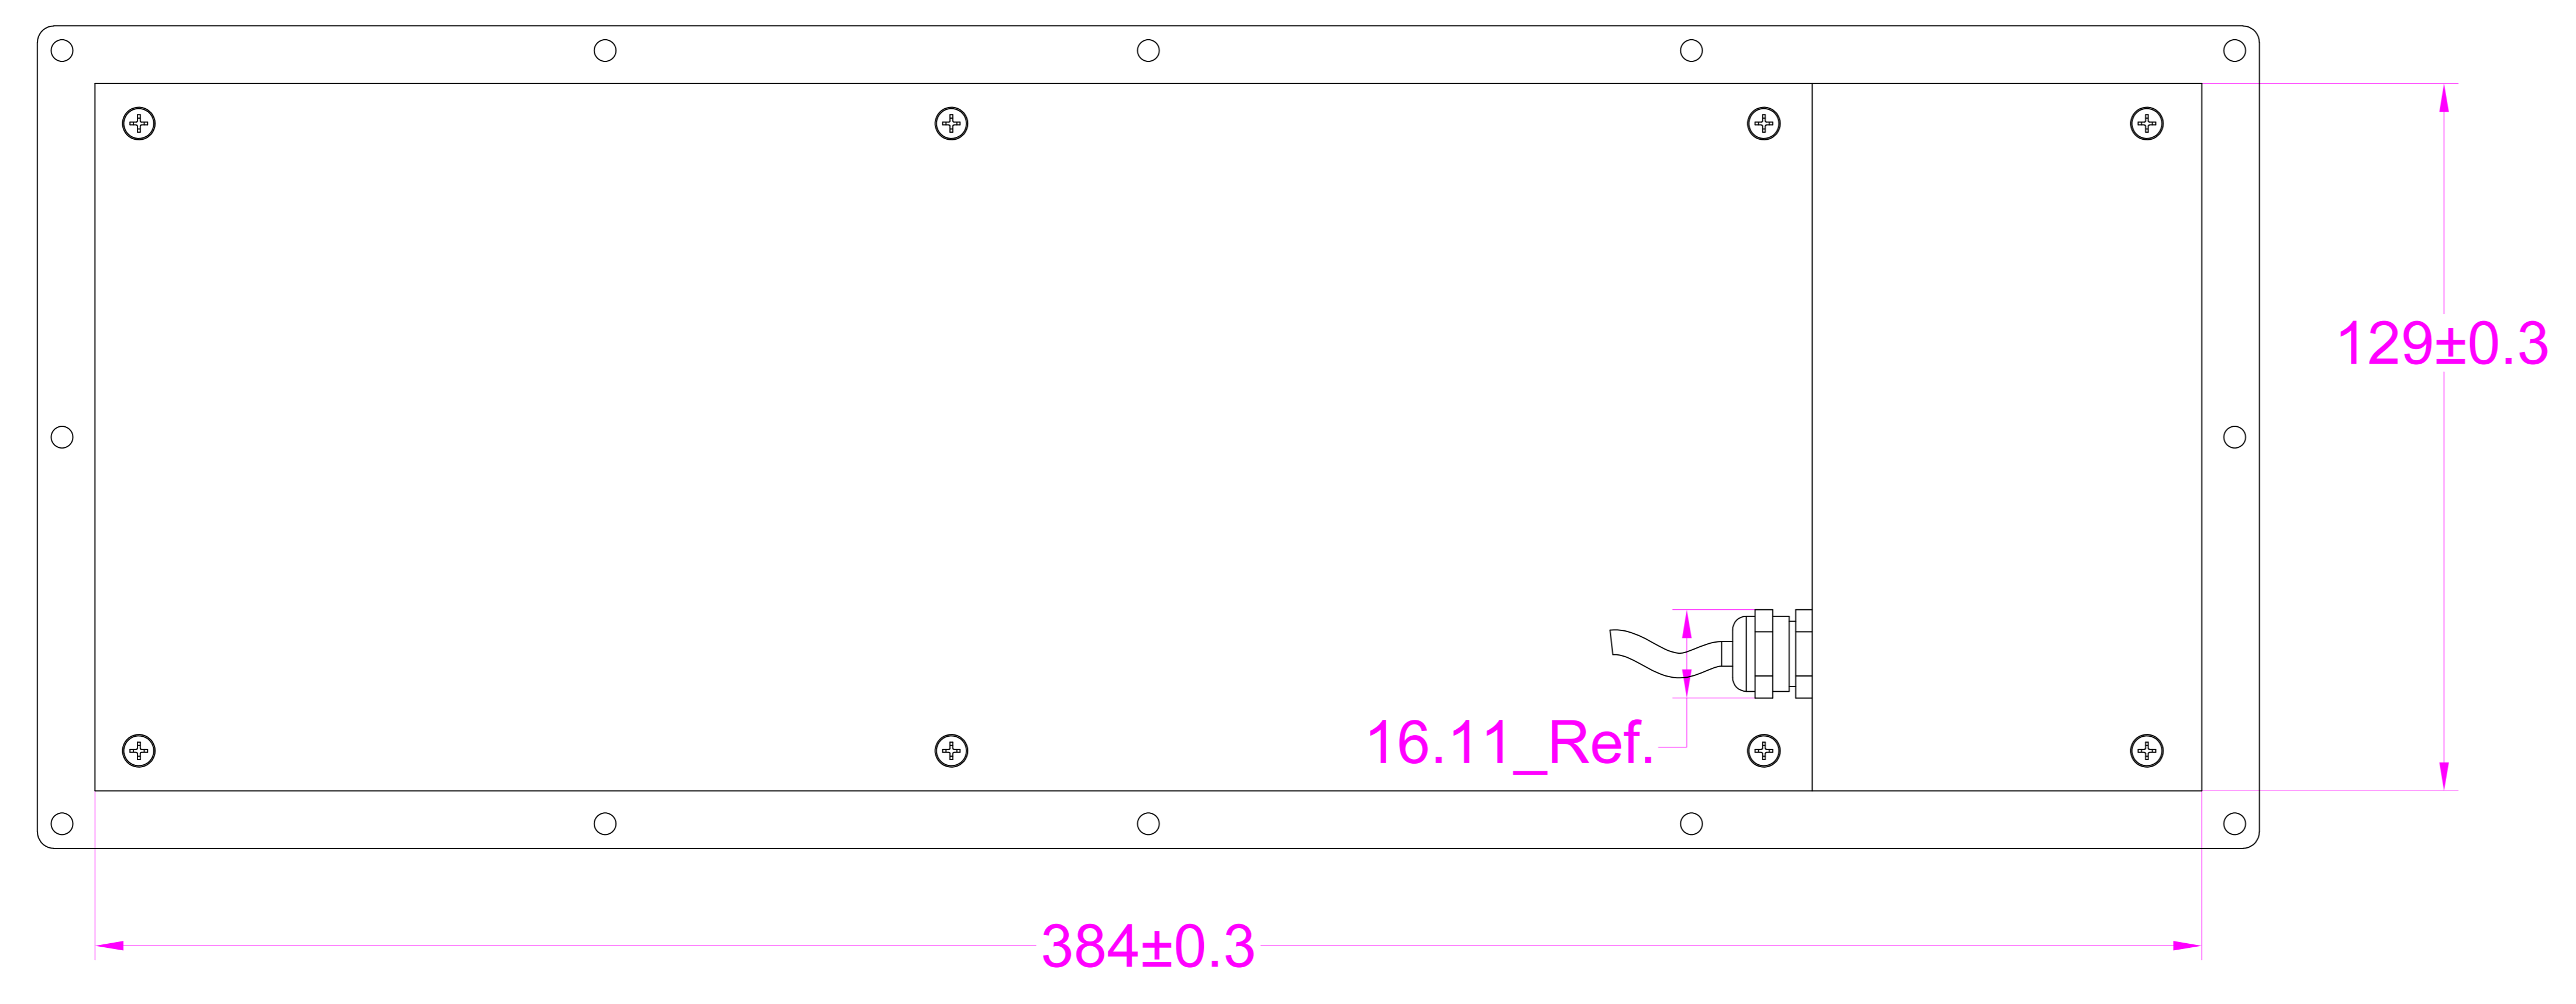

Date	Changes	REV
2025.08.08	Original	1.0

**AW-V405-38-MTB-FN-SC-BT**