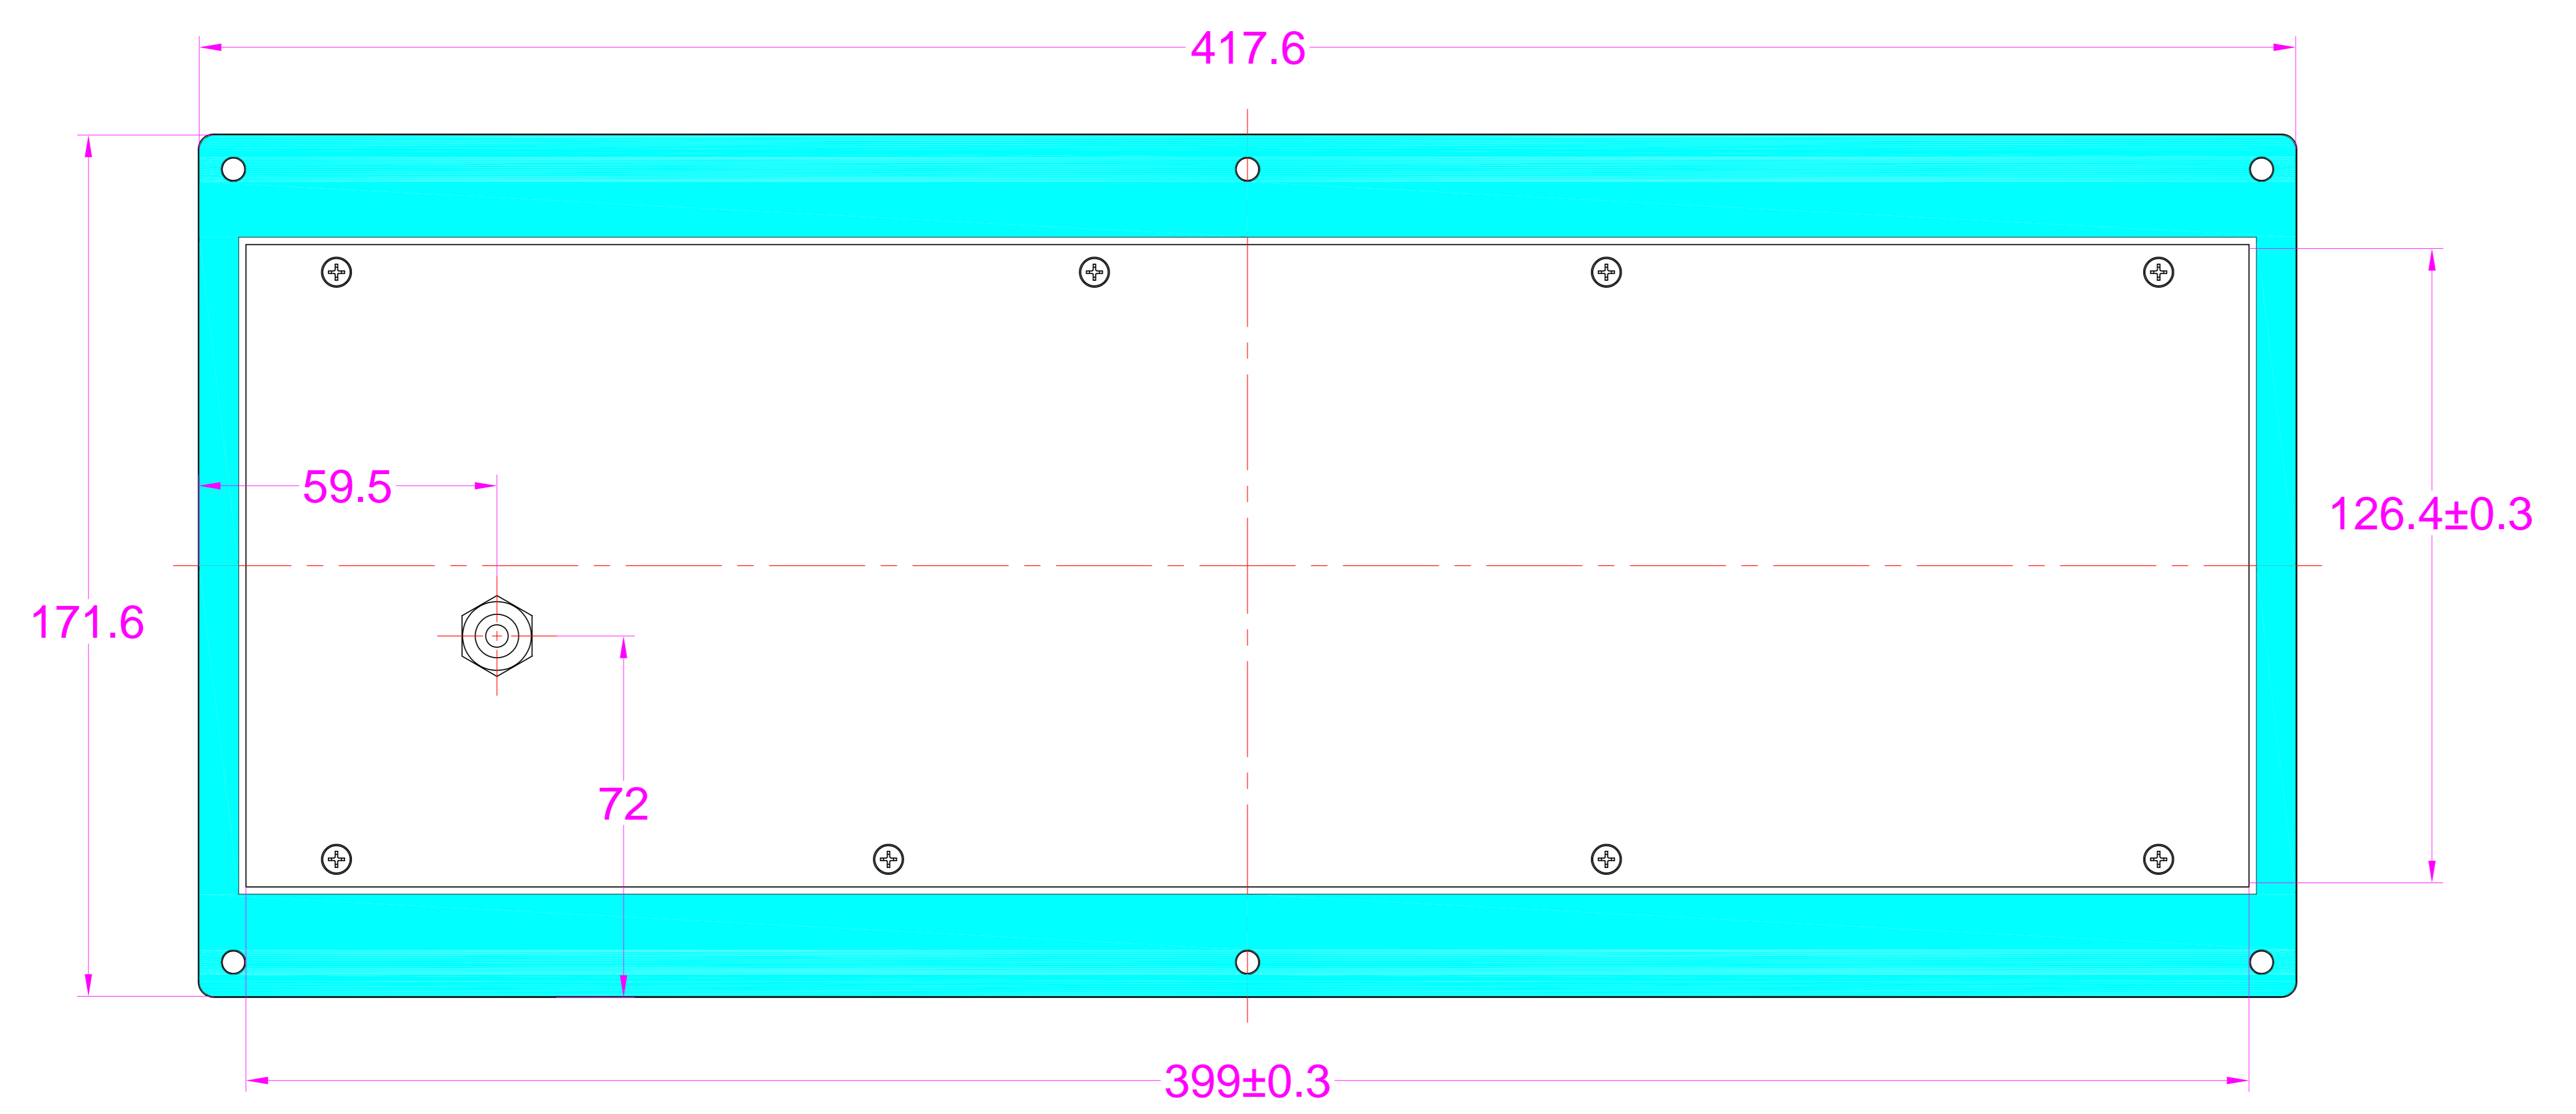

Date	Changes	REV
2025.07.04	Original	1.0

AW-V418KP-FN-SC-BL-BT