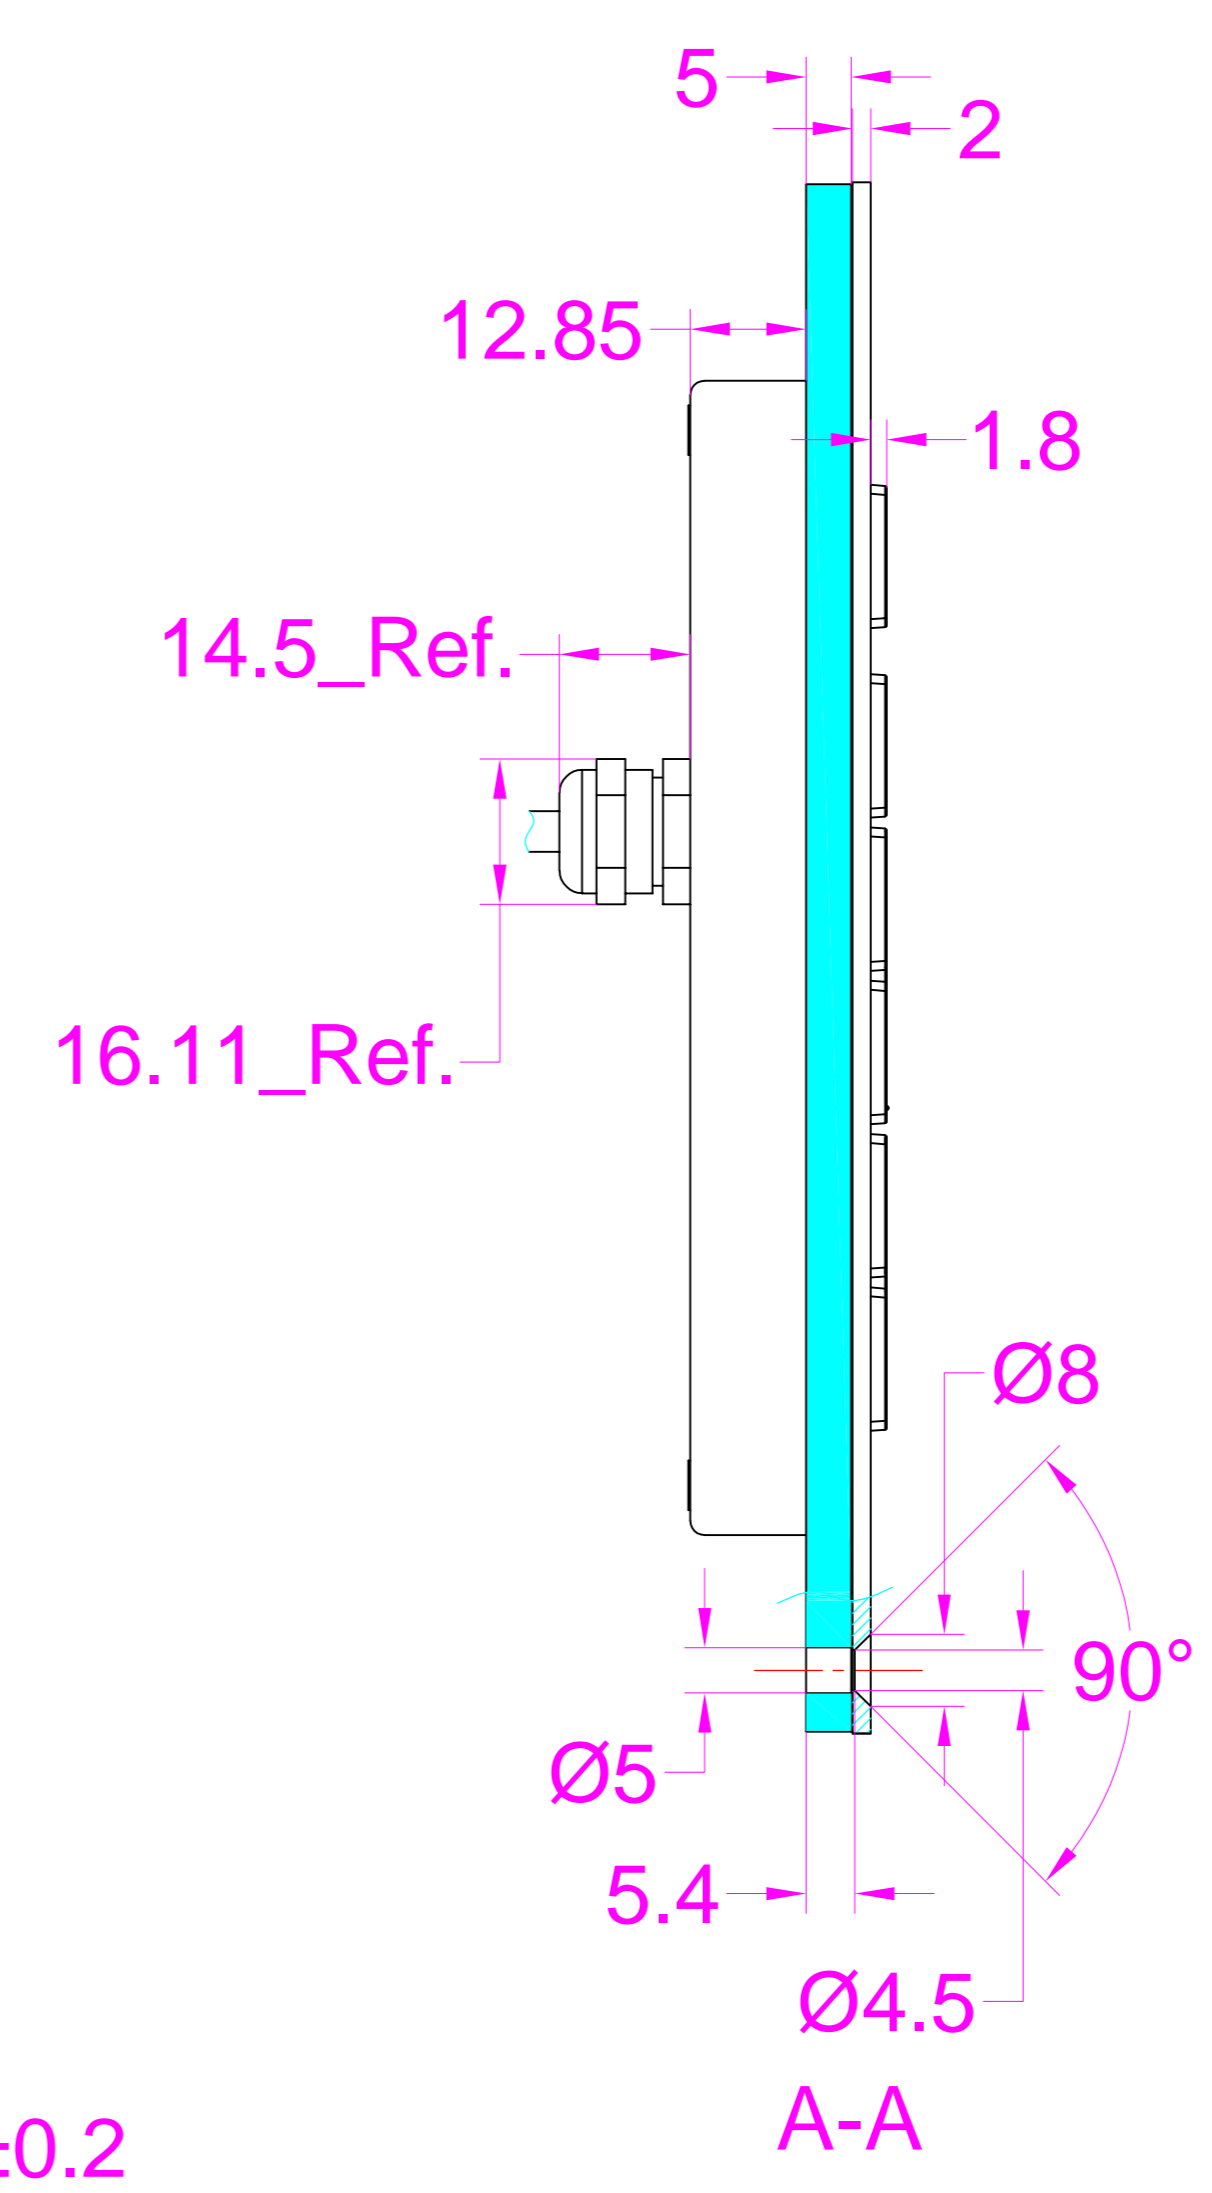

Date	Changes	REV
2025.07.04	Original	1.0

AW-V418KP-FN-SC-BL-BT