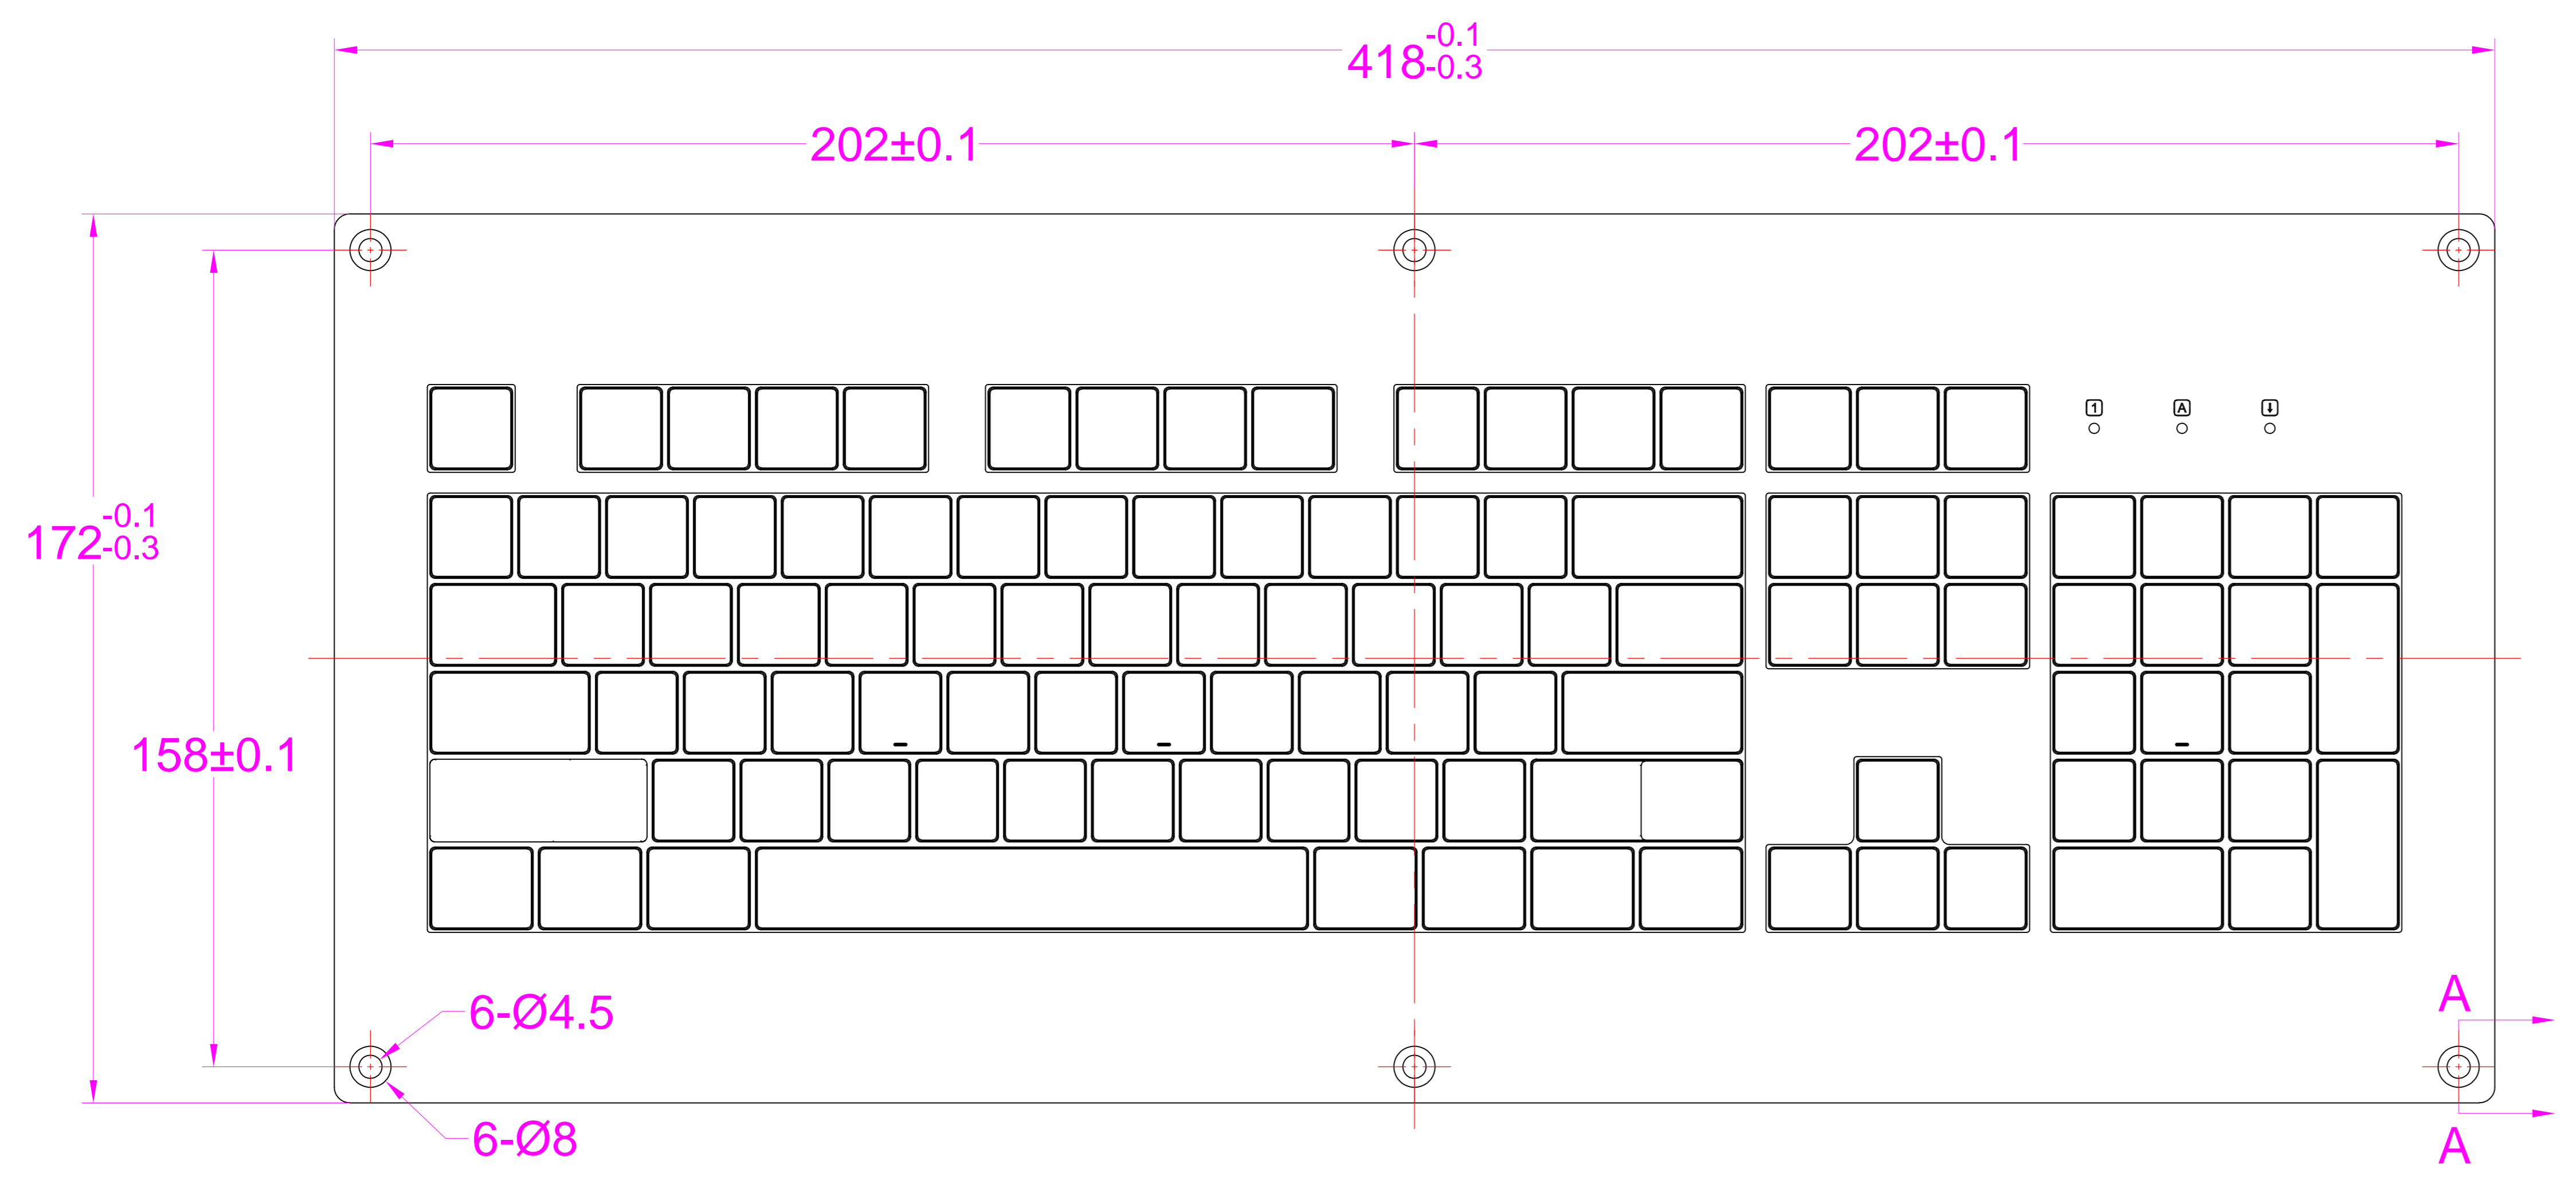

Date	Changes	REV
2025.07.04	Original	1.0

AW-V418KP-FN-SC-BL-BT