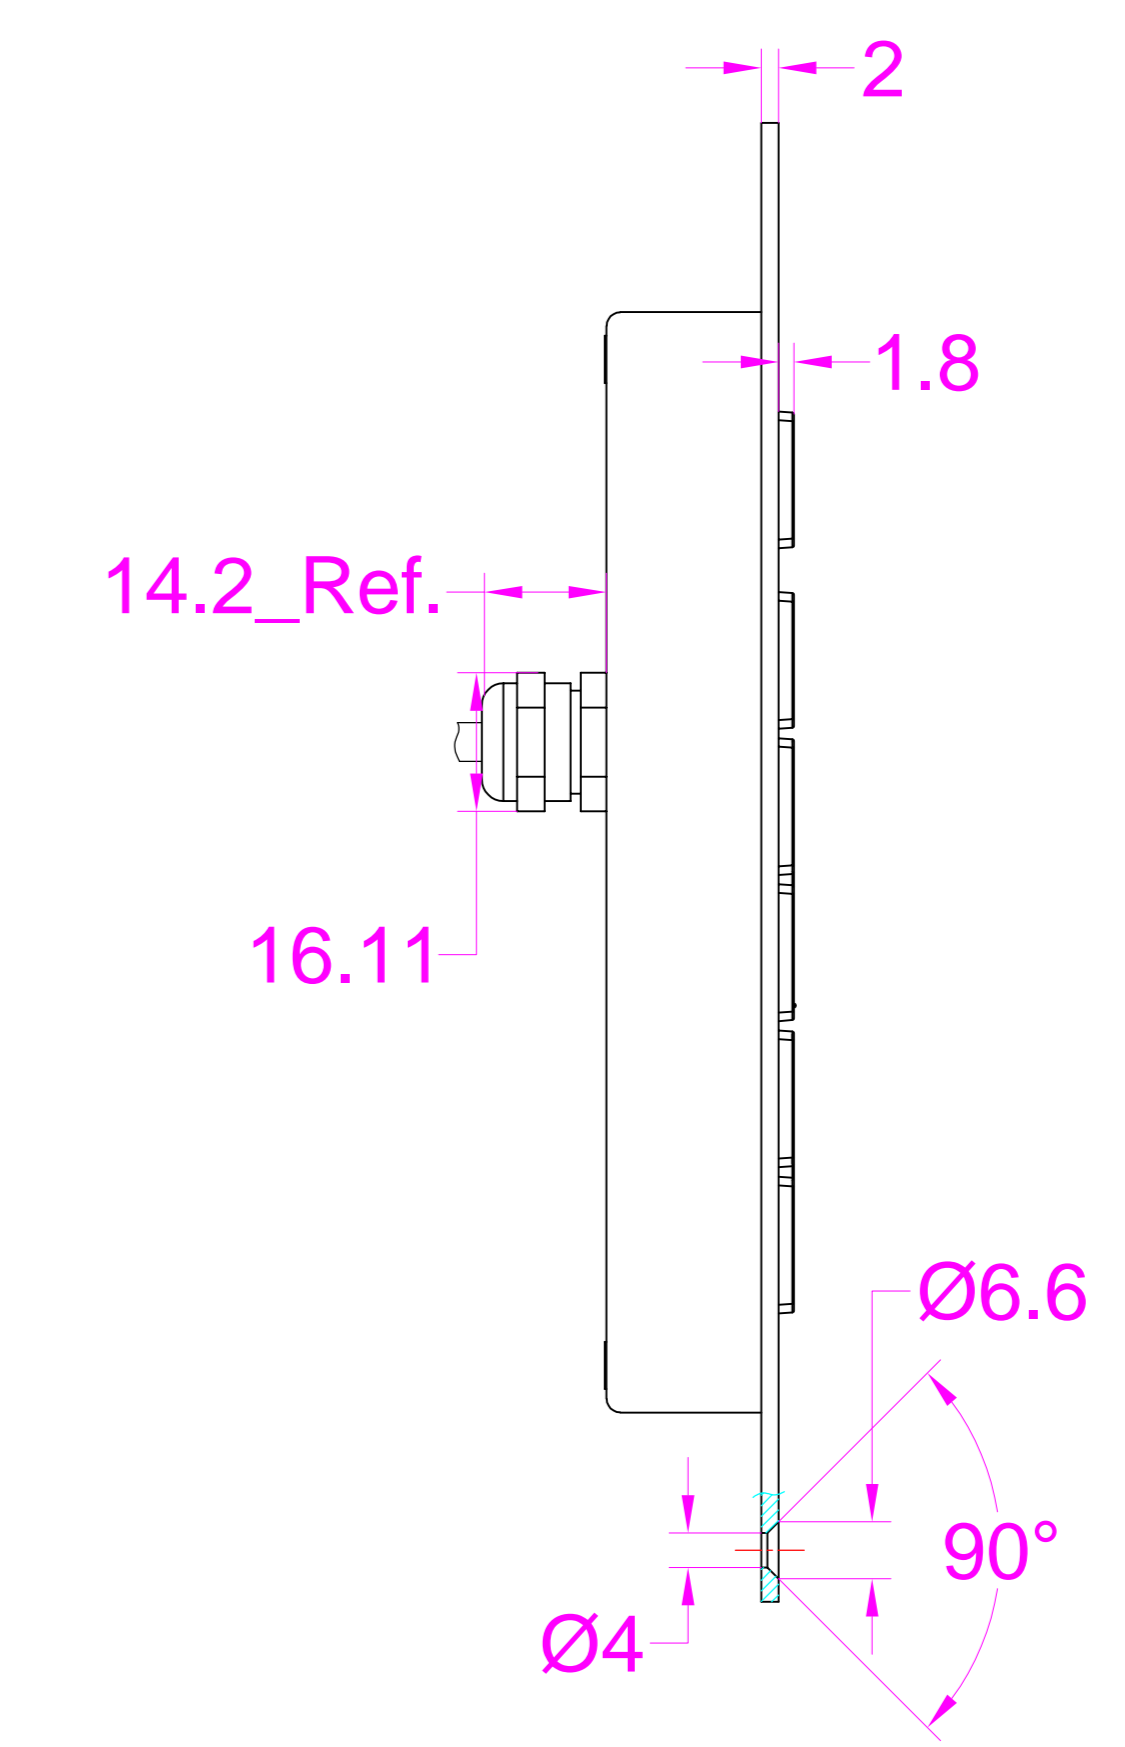

Date	Changes	REV
2025.06.13	Original	1.0

AW-V430KP-FN-SC-BL-BT