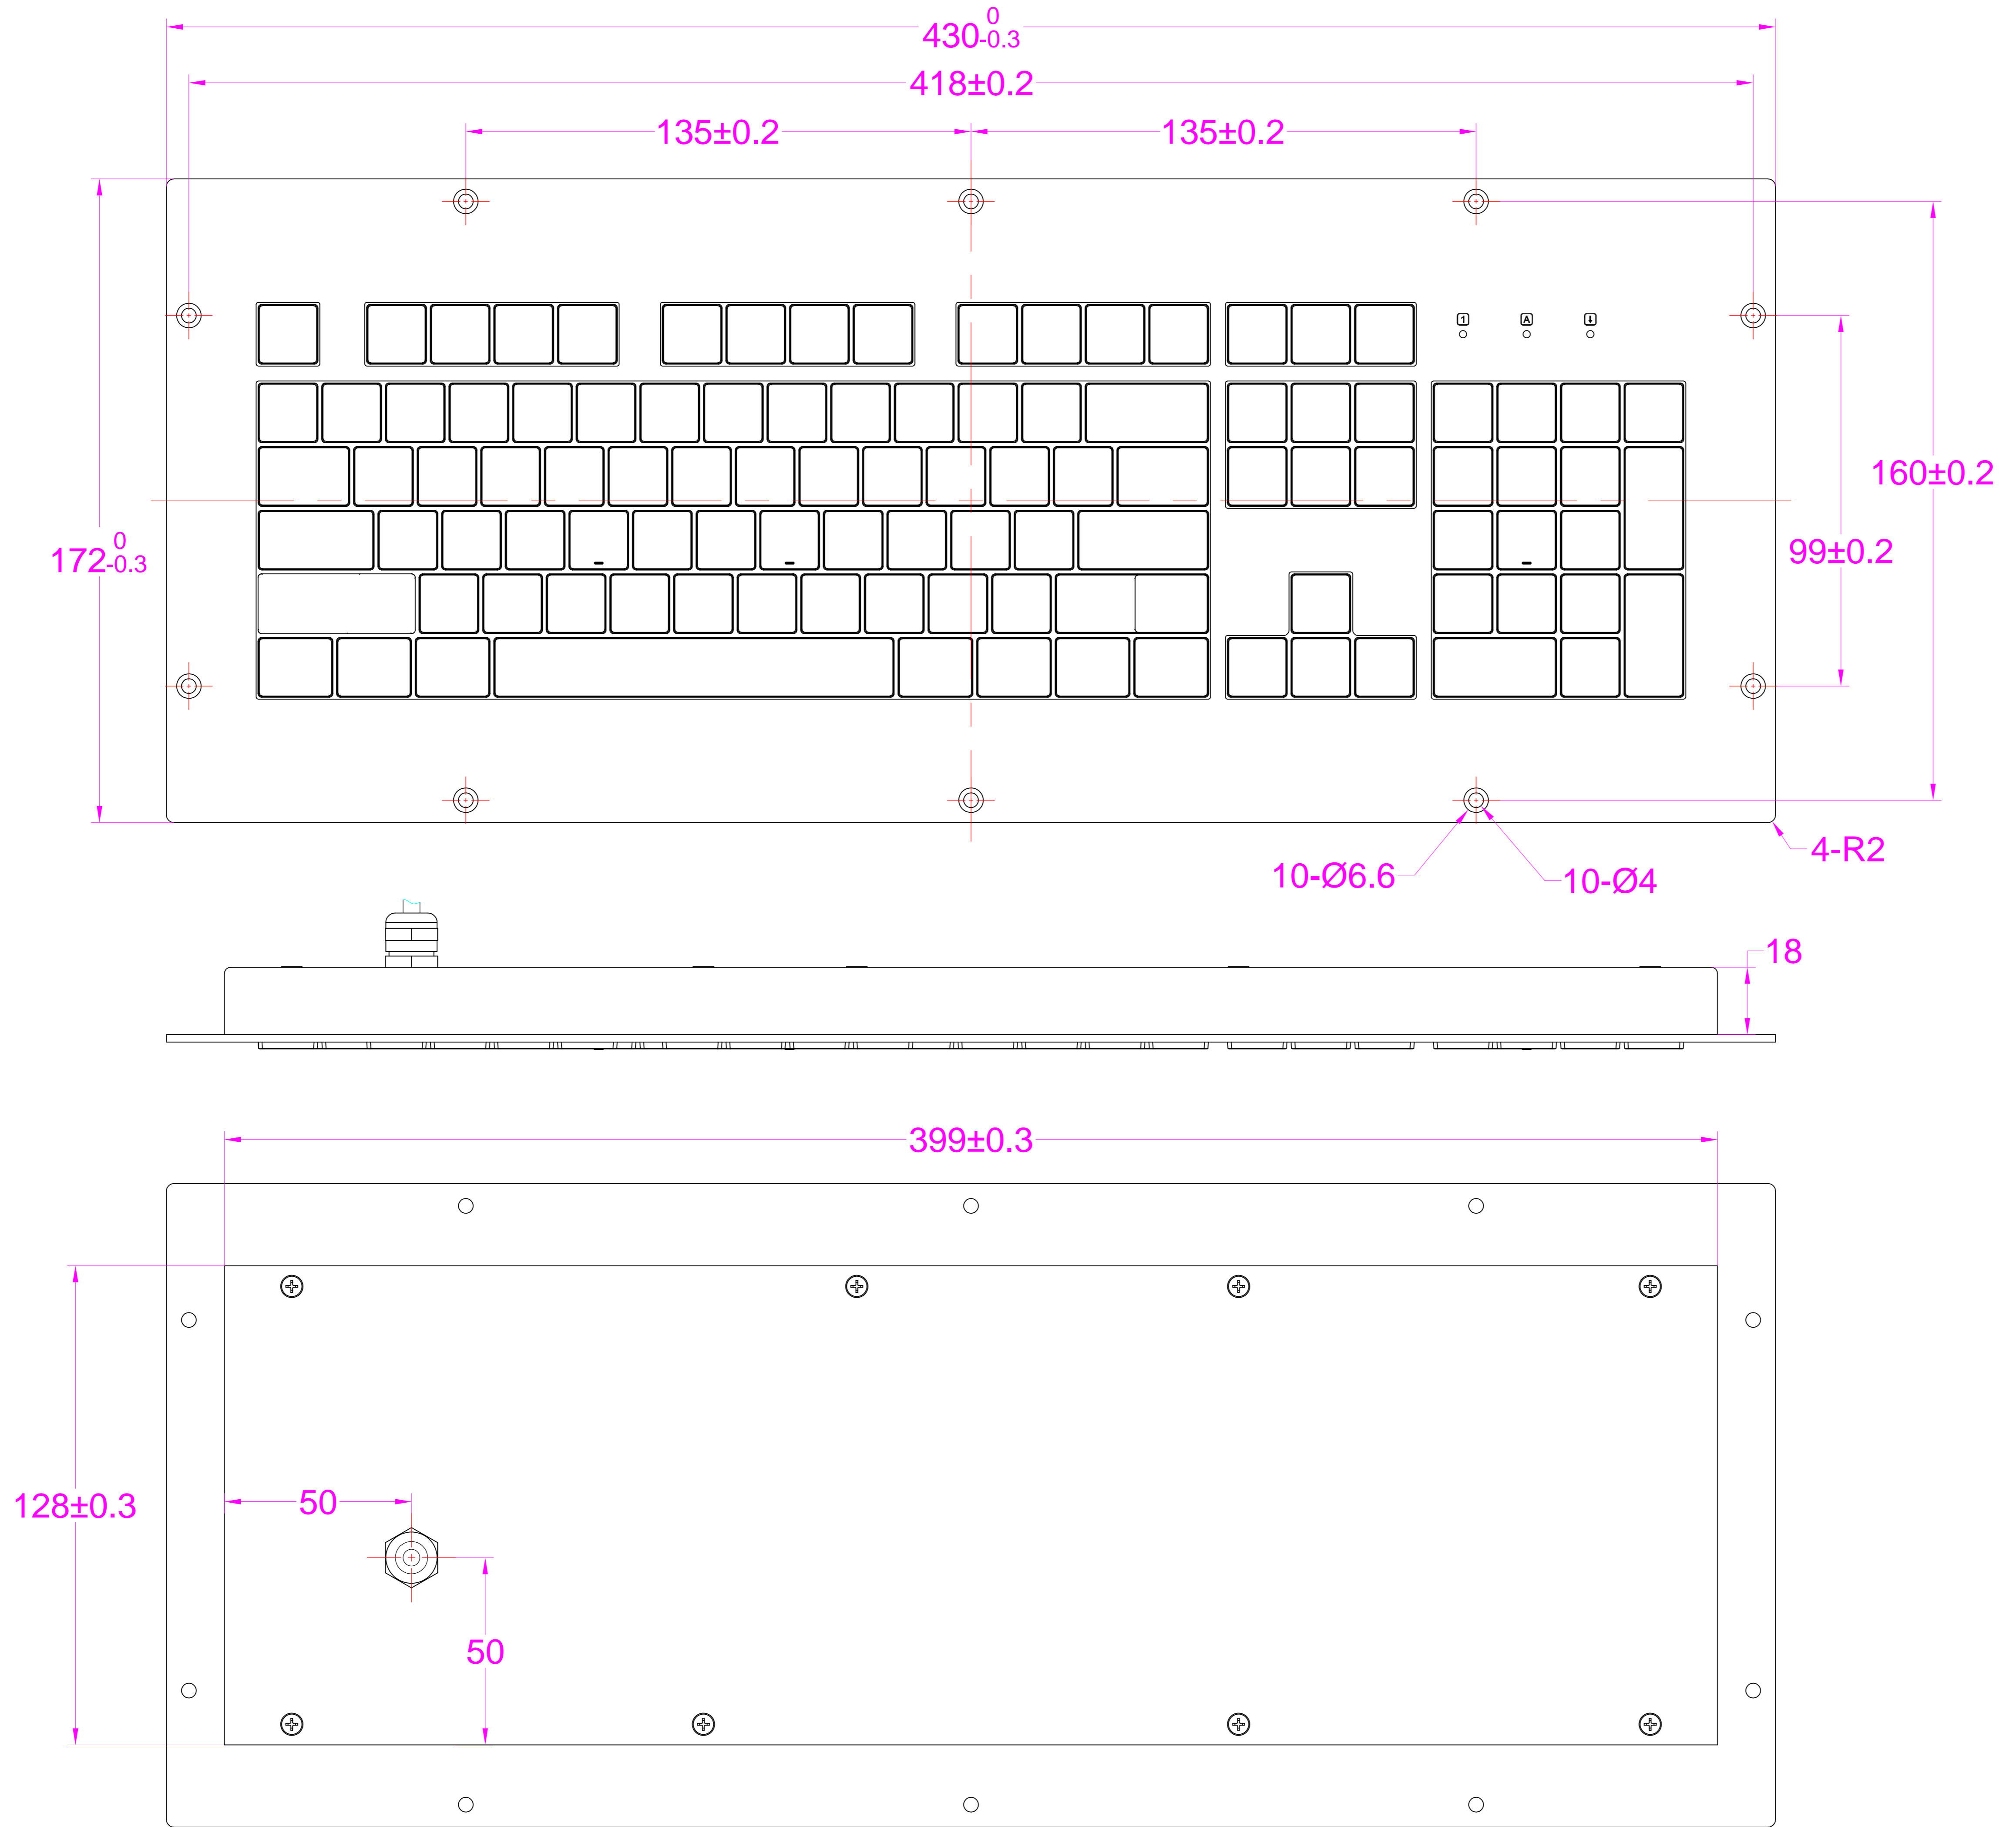

Date	Changes	REV
2025.06.13	Original	1.0

AW-V430KP-FN-SC-BL-BT