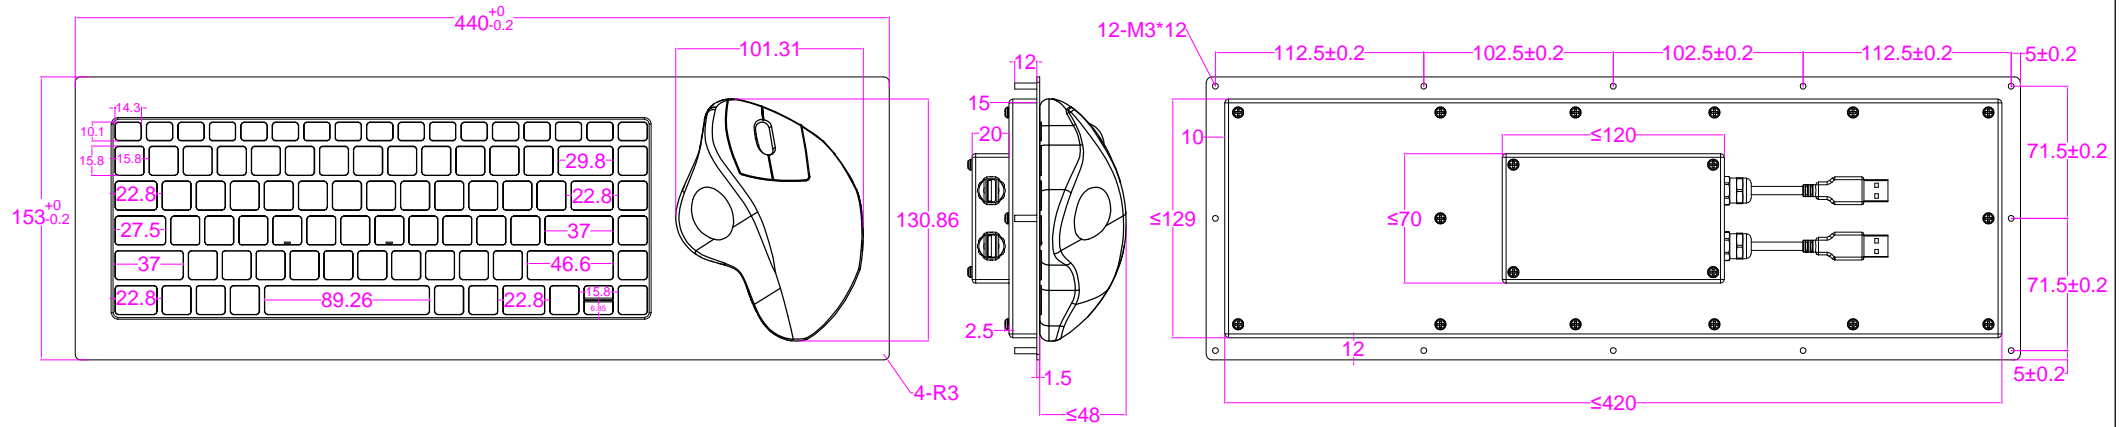

Date	Changes	REV
2024.09.12	Original	1.0

AW-V440-FN-BT-M100-OTB