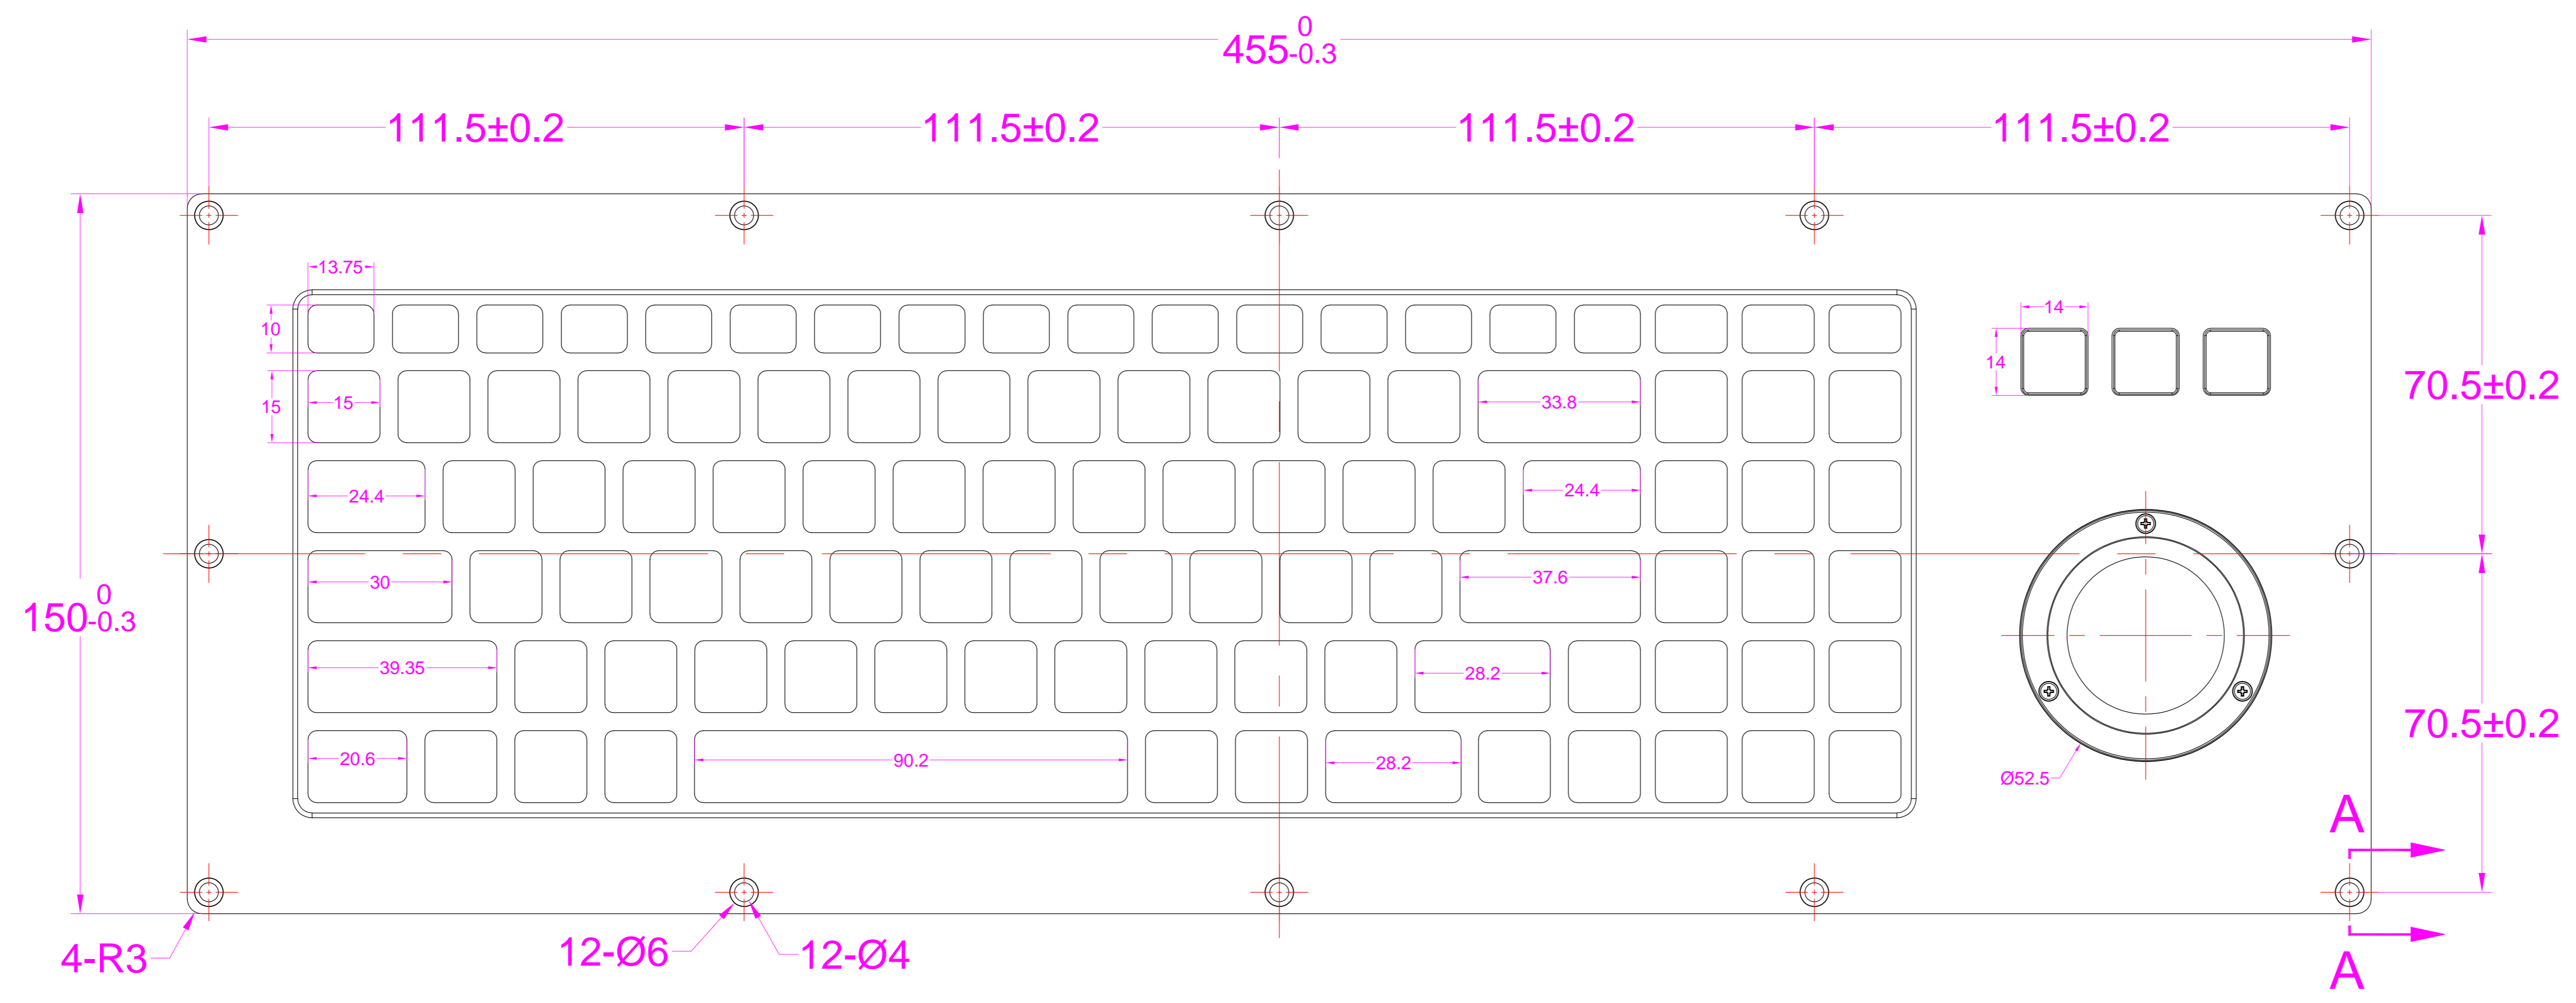

Date	Changes	REV
2025.08.25	Original	1.0

AW-V455-38-MTB-AVR-KP-FN-SC-BT