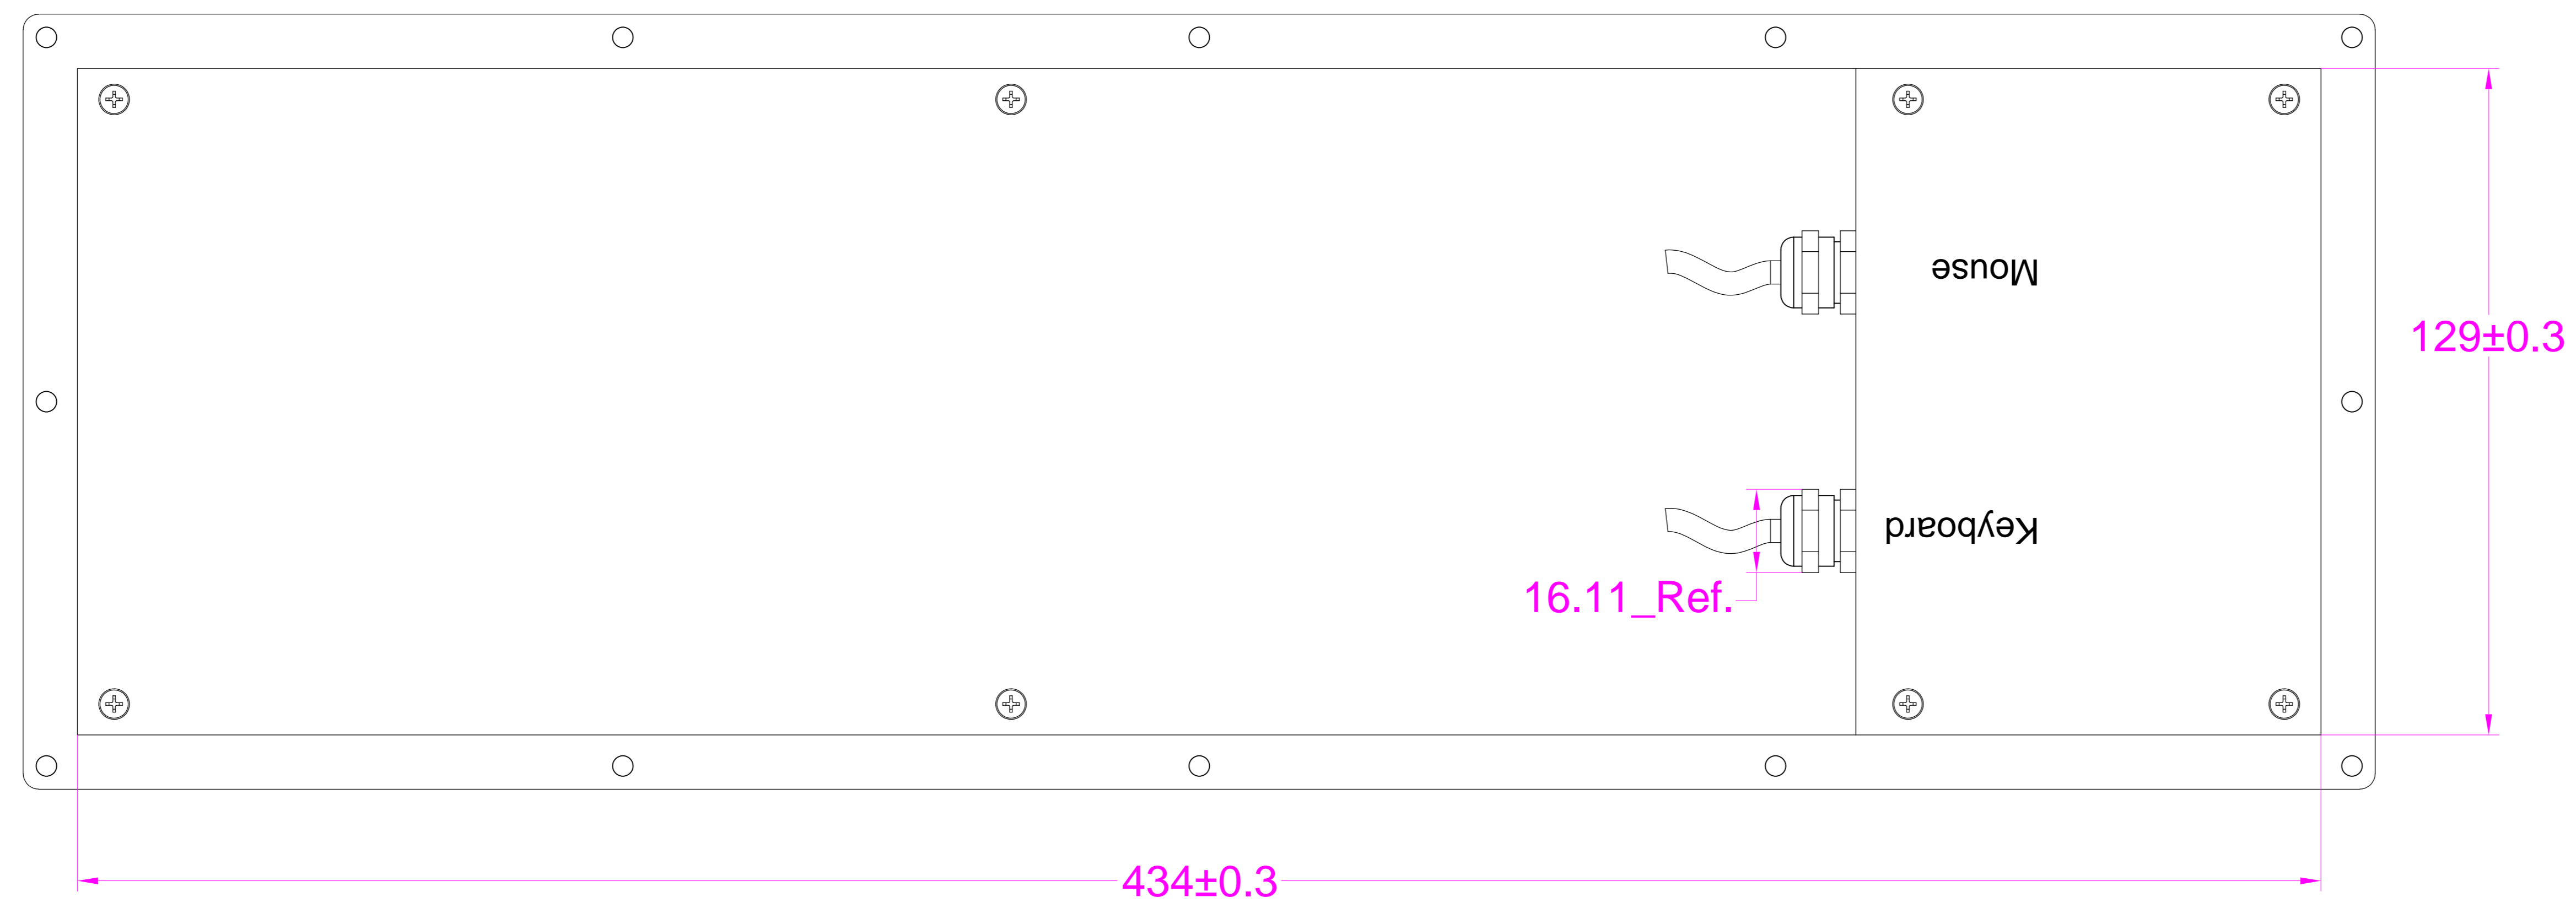

Date	Changes	REV
2025.08.25	Original	1.0

AW-V455-38-MTB-AVR-KP-FN-SC-BT