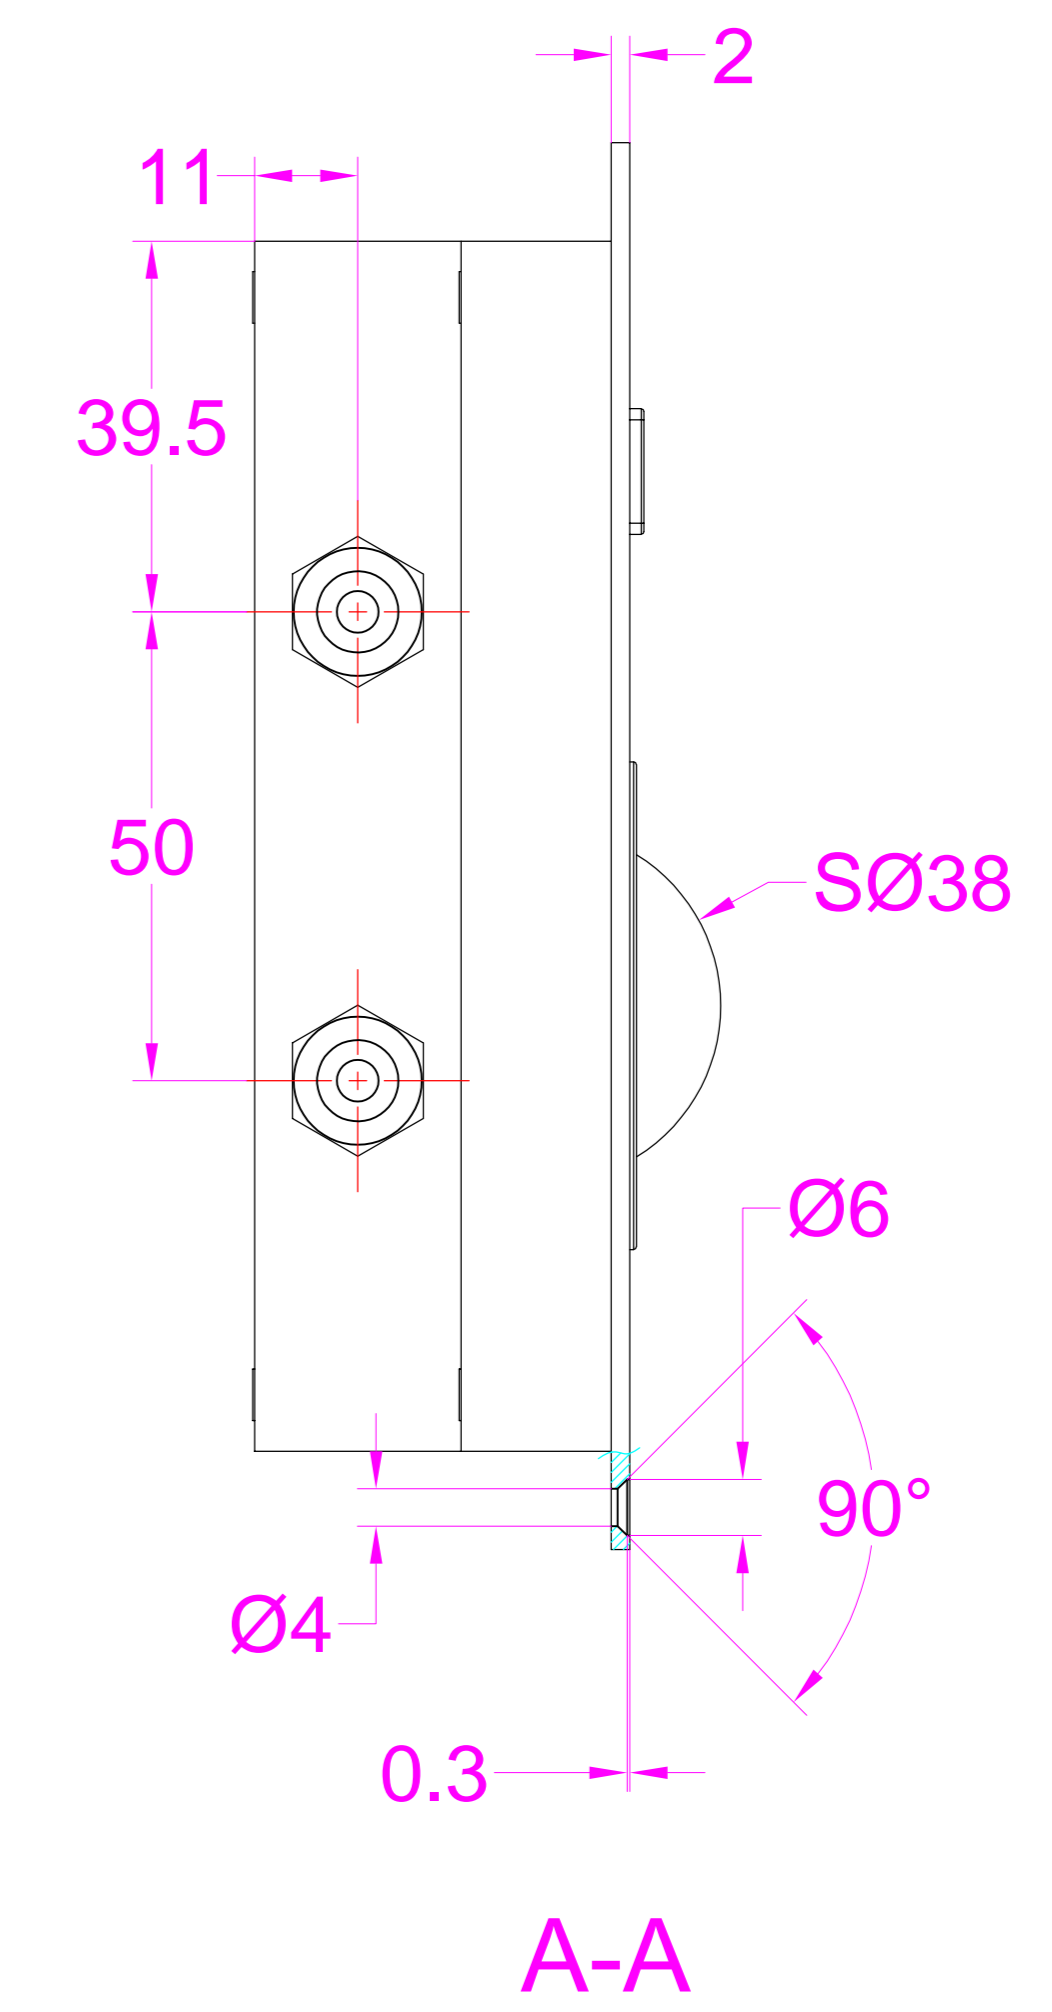

Date	Changes	REV
2025.08.25	Original	1.0

AW-V455-38-MTB-AVR-KP-FN-SC-BT