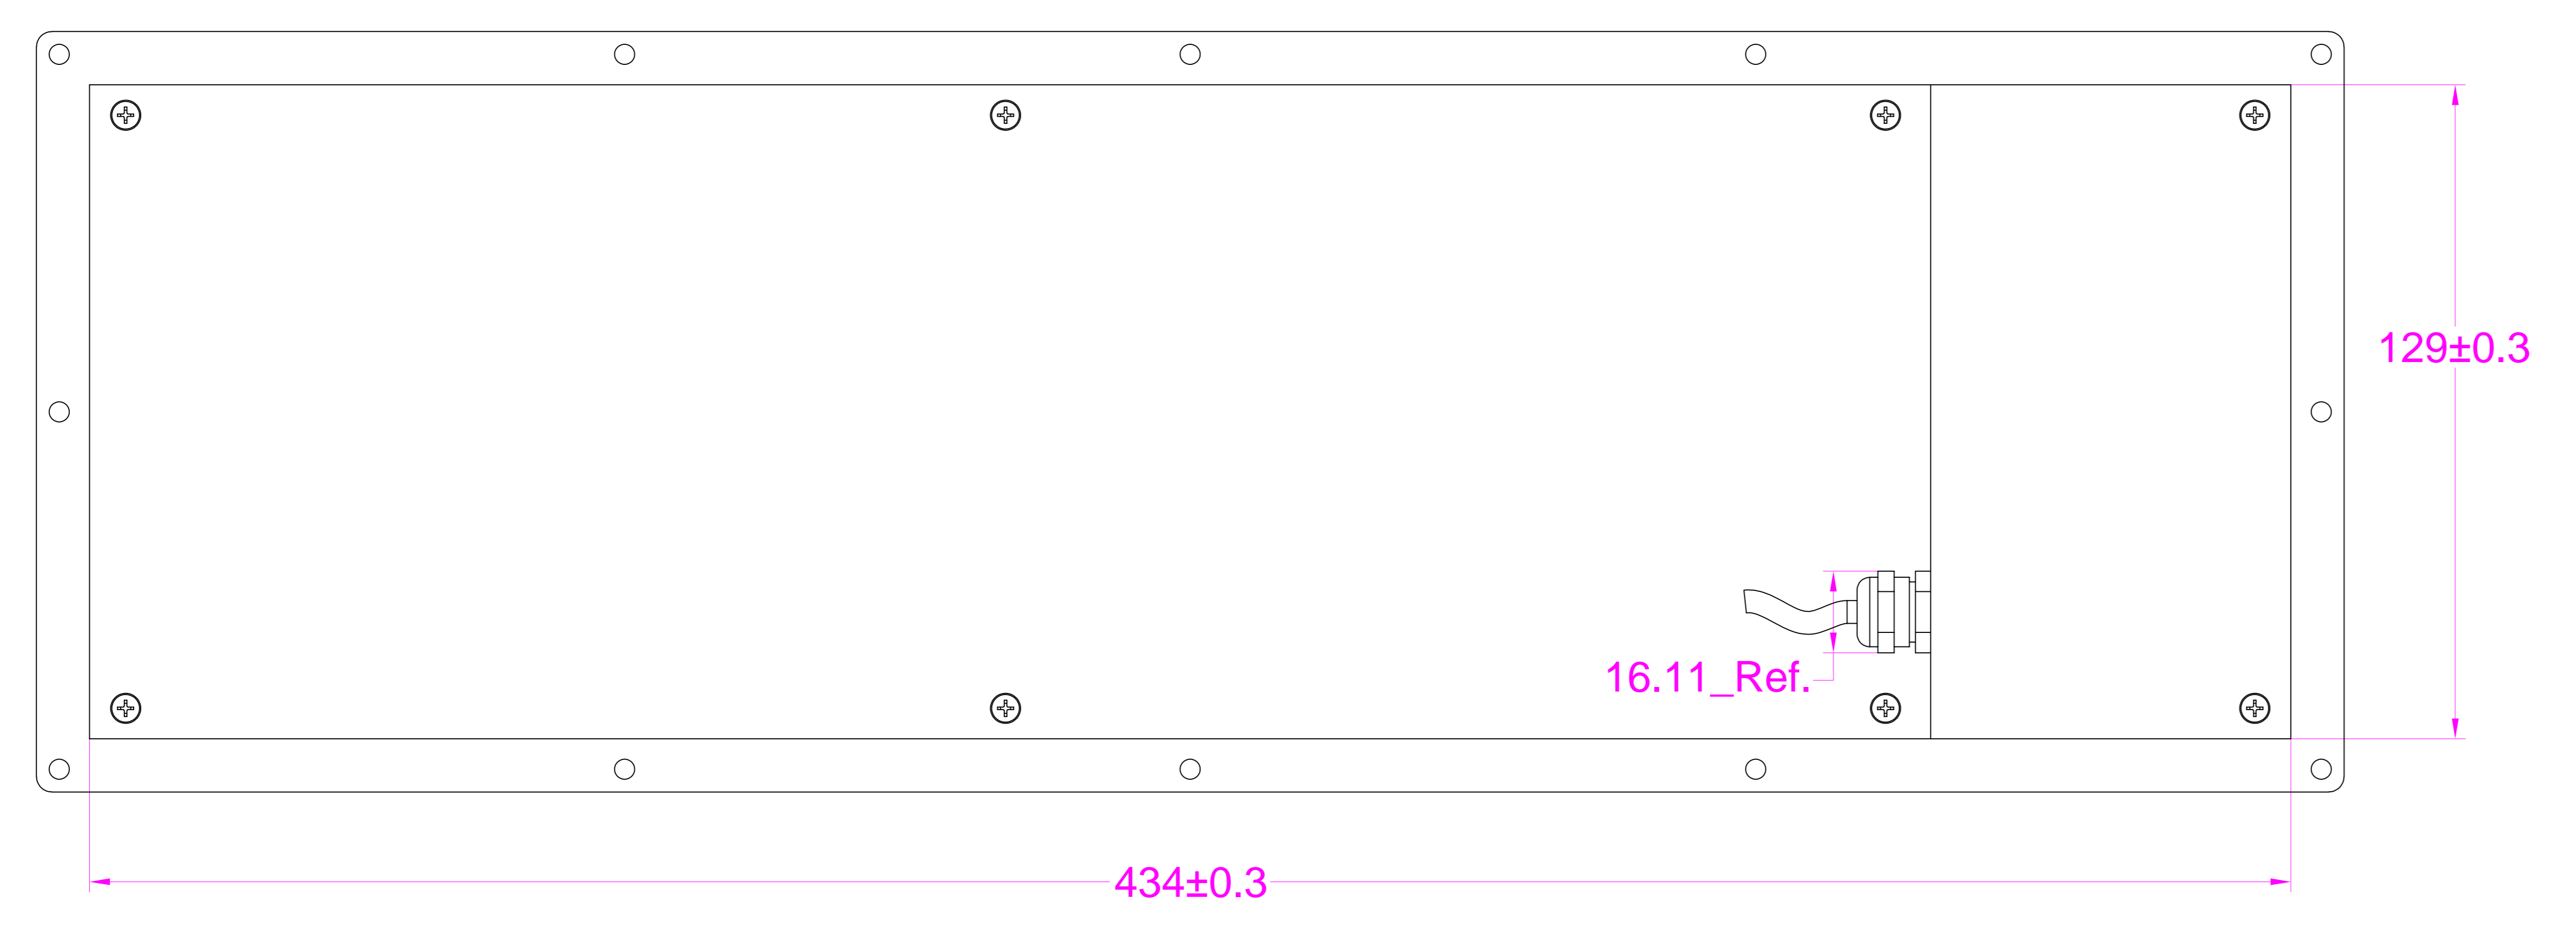

Date	Changes	REV
2025.08.08	Original	1.0

**AW-V455-38-MTB-KP-FN-SC-BT**