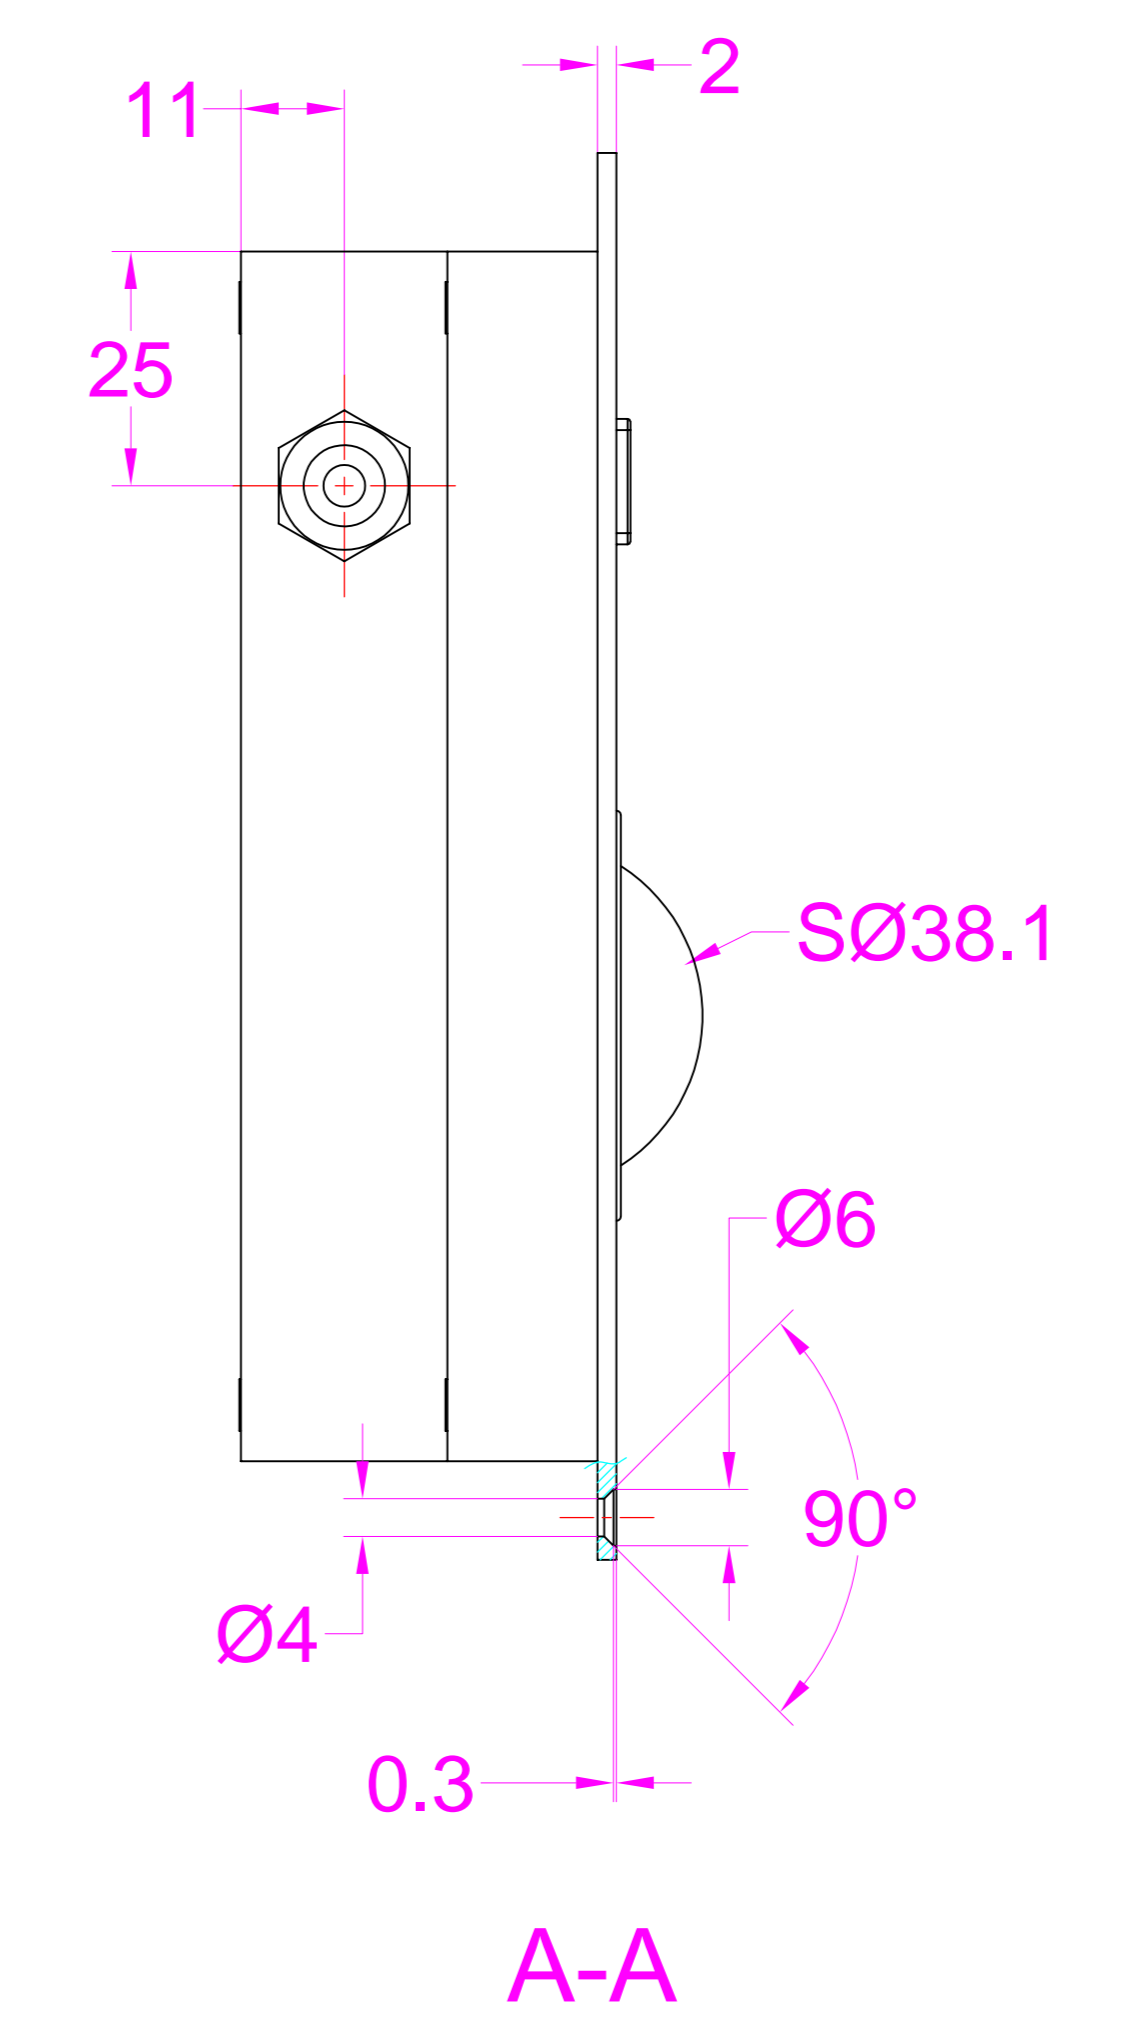

Date	Changes	REV
2025.08.08	Original	1.0

**AW-V455-38-MTB-KP-FN-SC-BT**