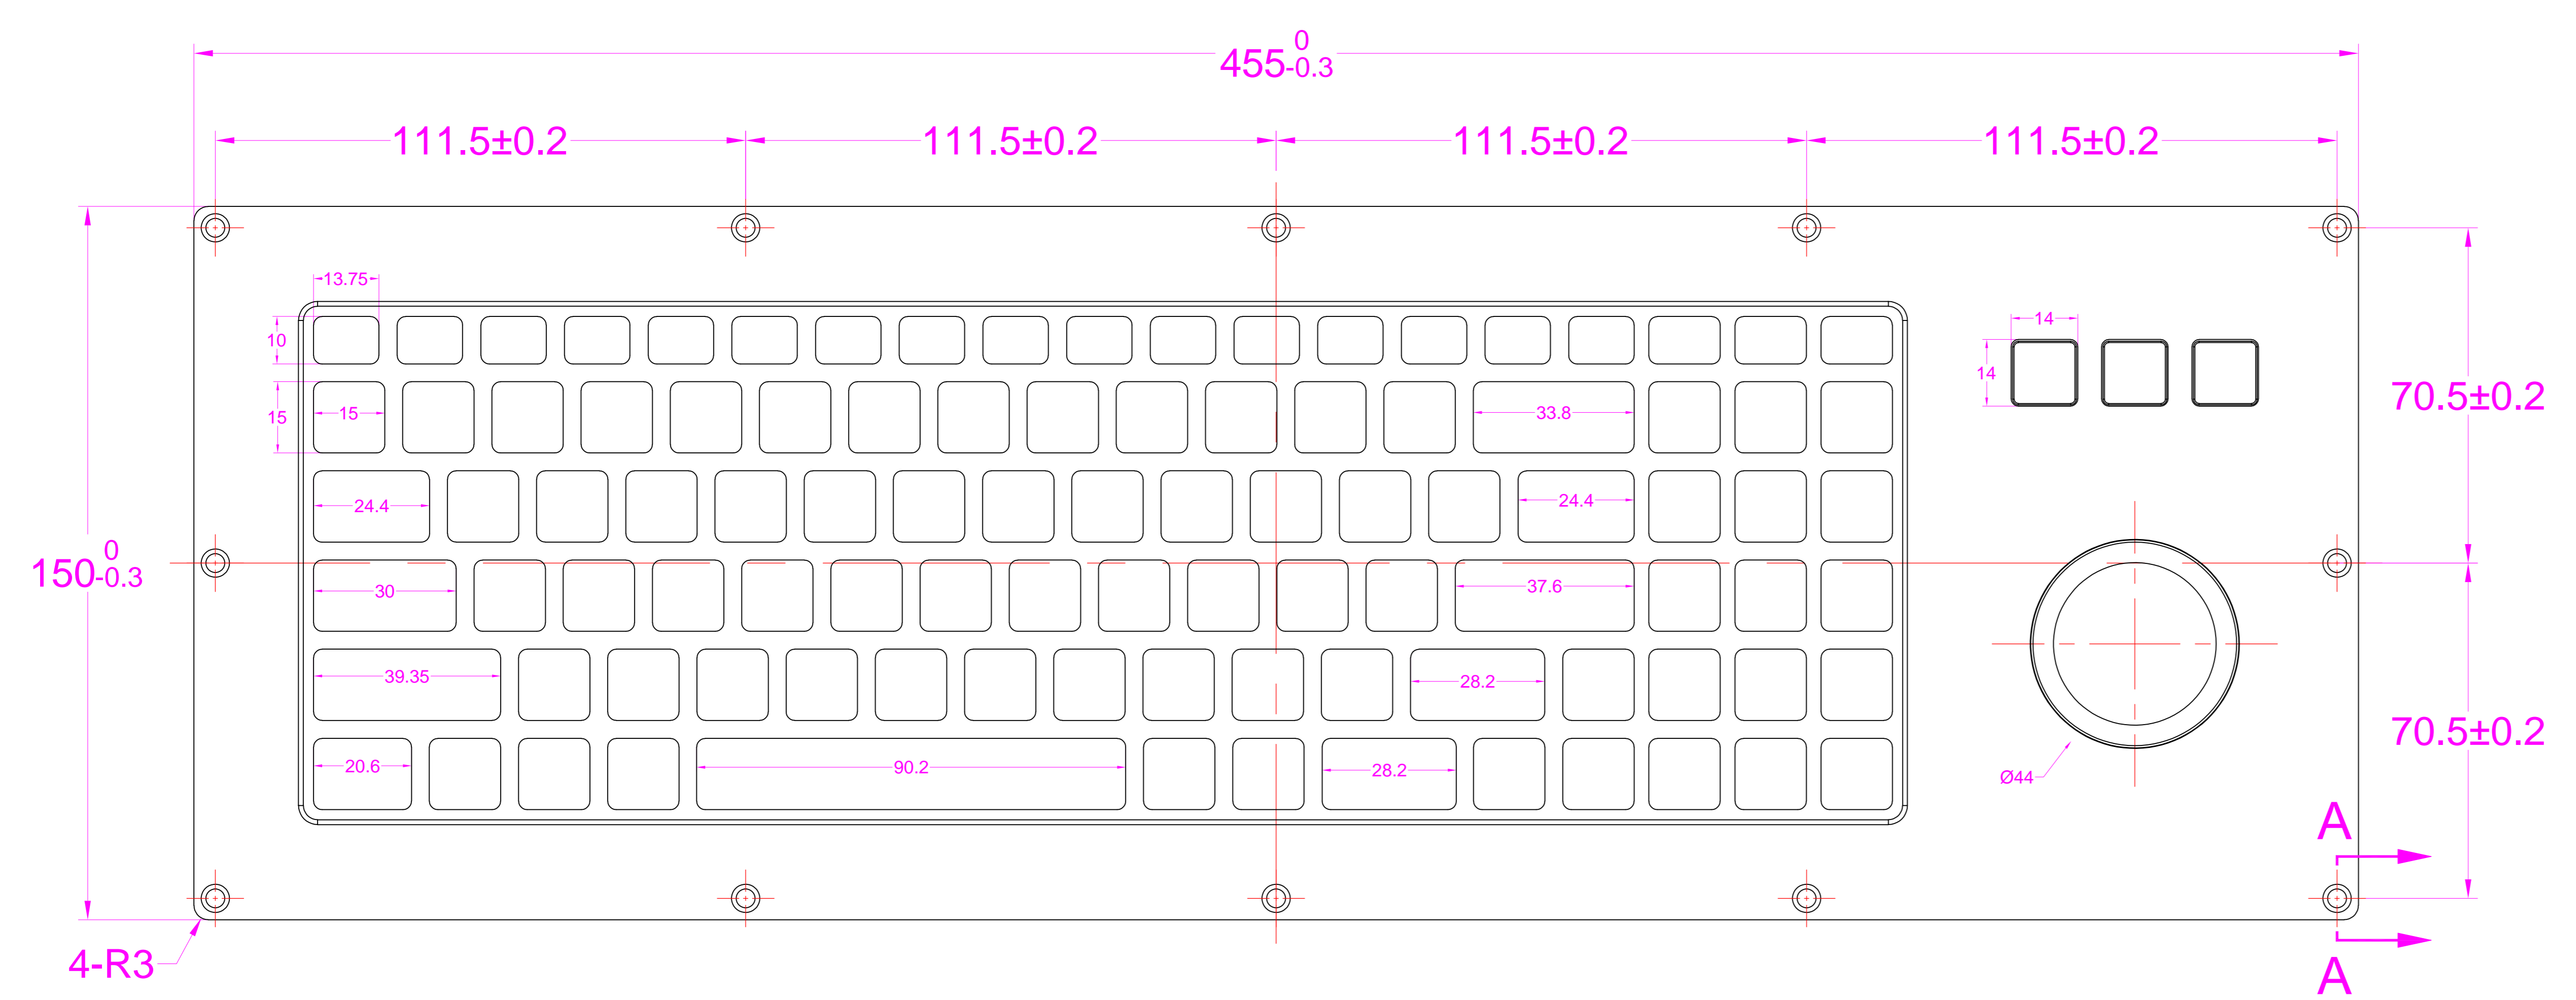

Date	Changes	REV
2025.08.08	Original	1.0

**AW-V455-38-MTB-KP-FN-SC-BT**