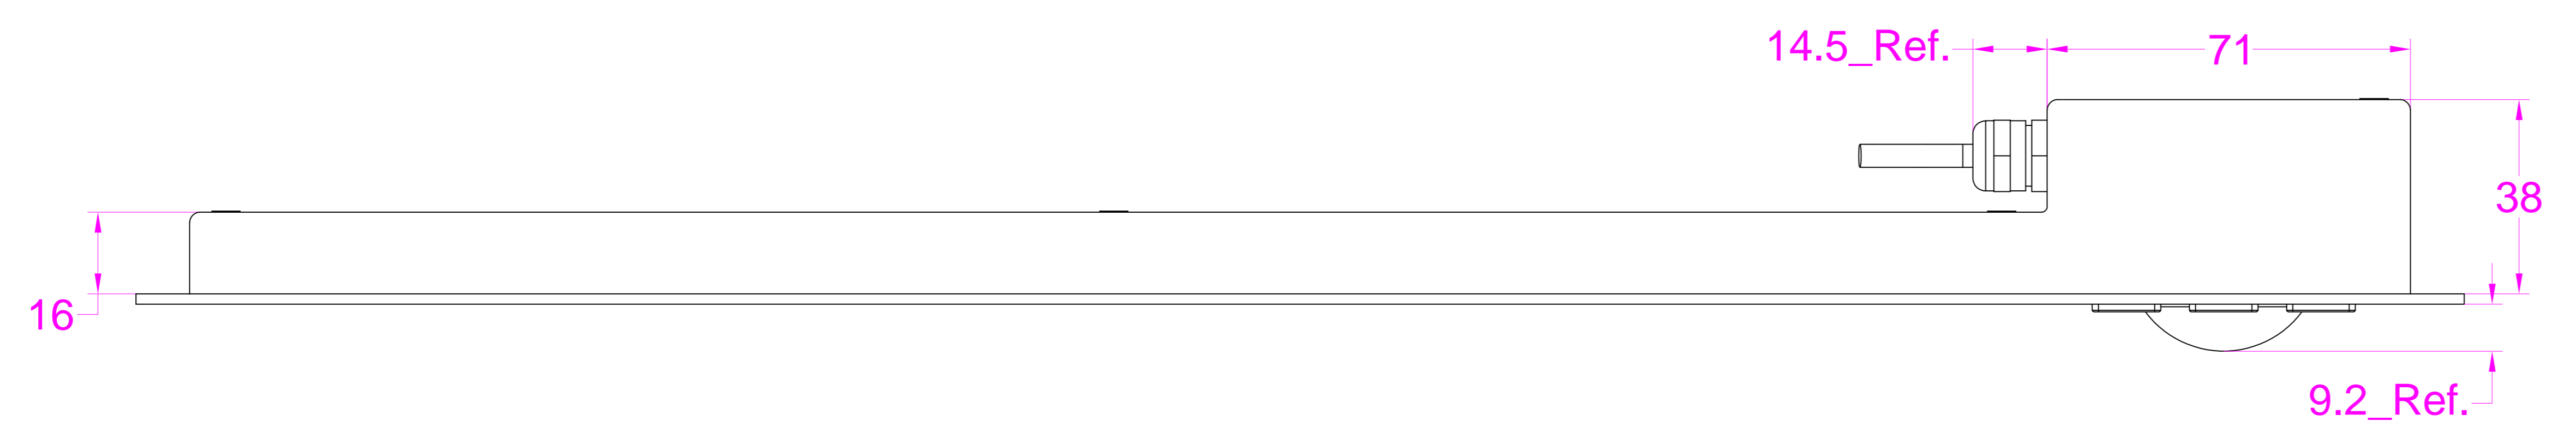

Date	Changes	REV
2025.08.08	Original	1.0

**AW-V455-38-MTB-KP-FN-SC-BT**