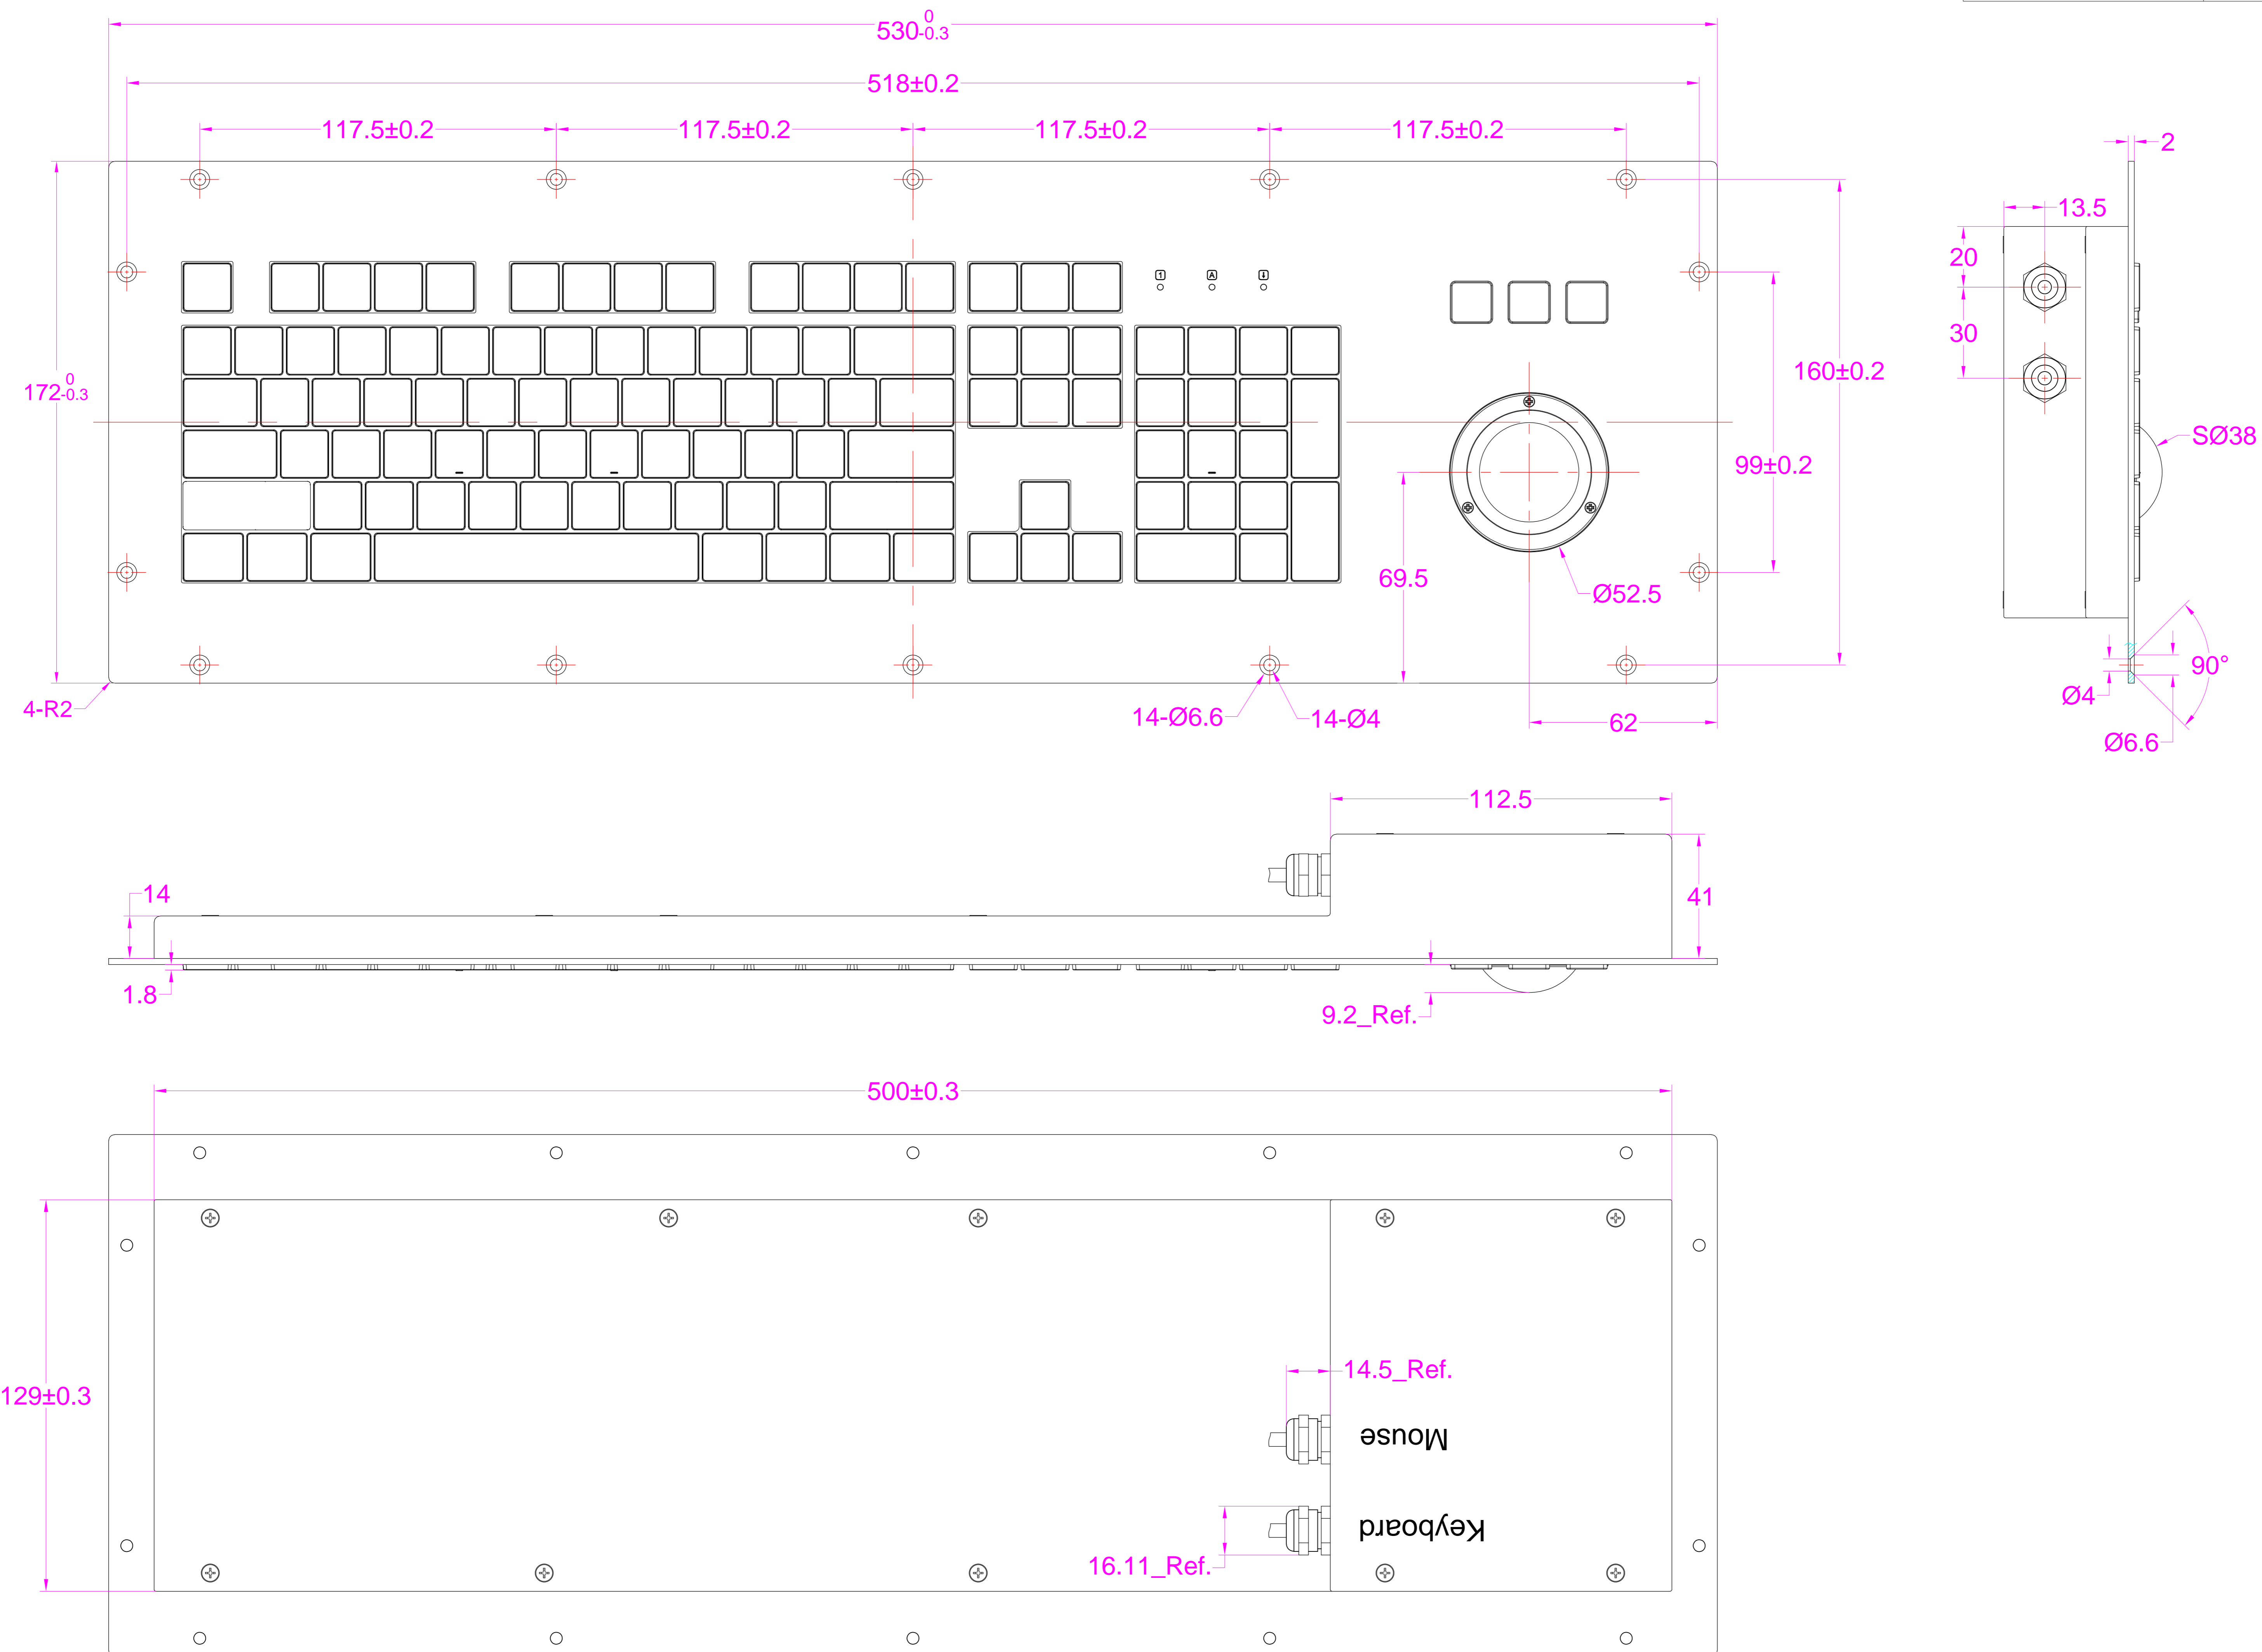

Date	Changes	REV
2025.06.14	Original	1.0

**AW-V530-38-MTB-AVR-KP-FN-SC-BL-BT**