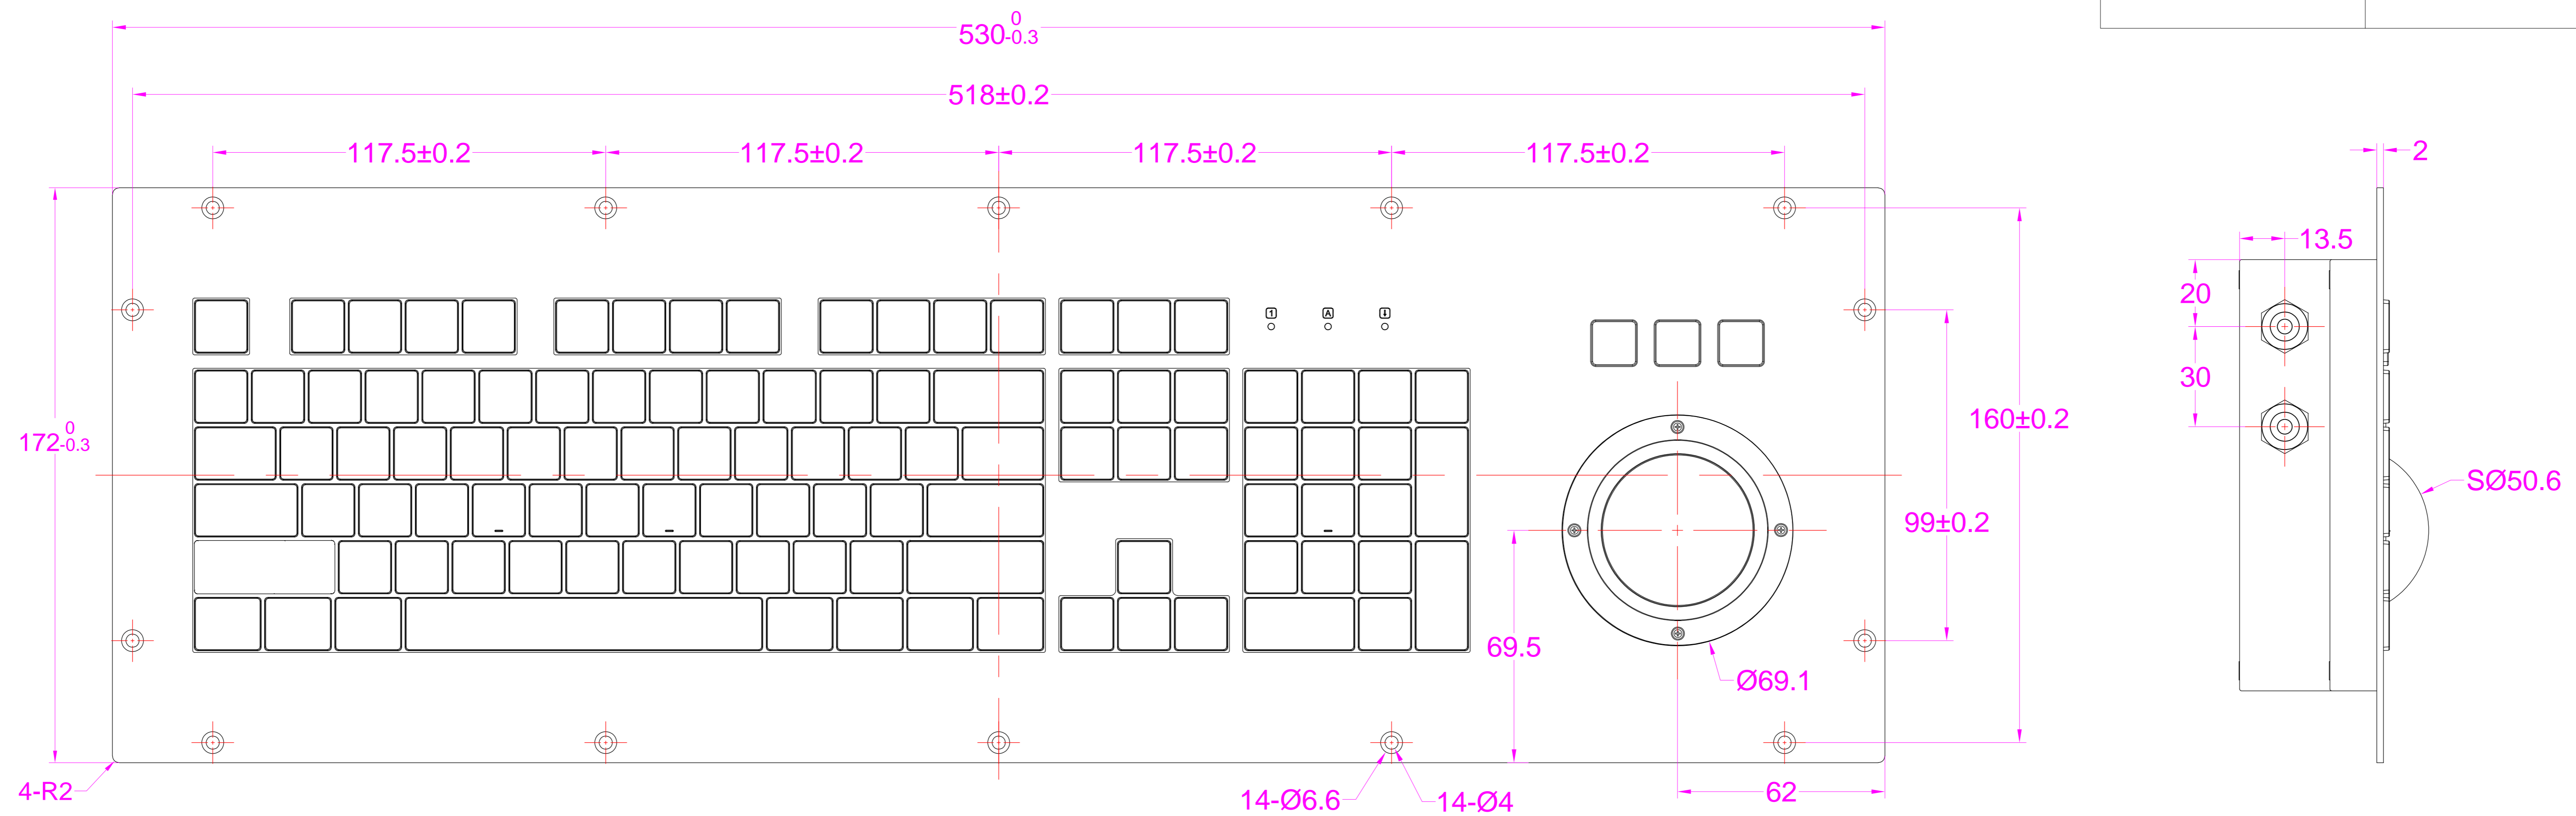

Date	Changes	REV
2025.06.14	Original	1.0

AW-V530-50-MTB-AVR-KP-FN-SC-BL-BT