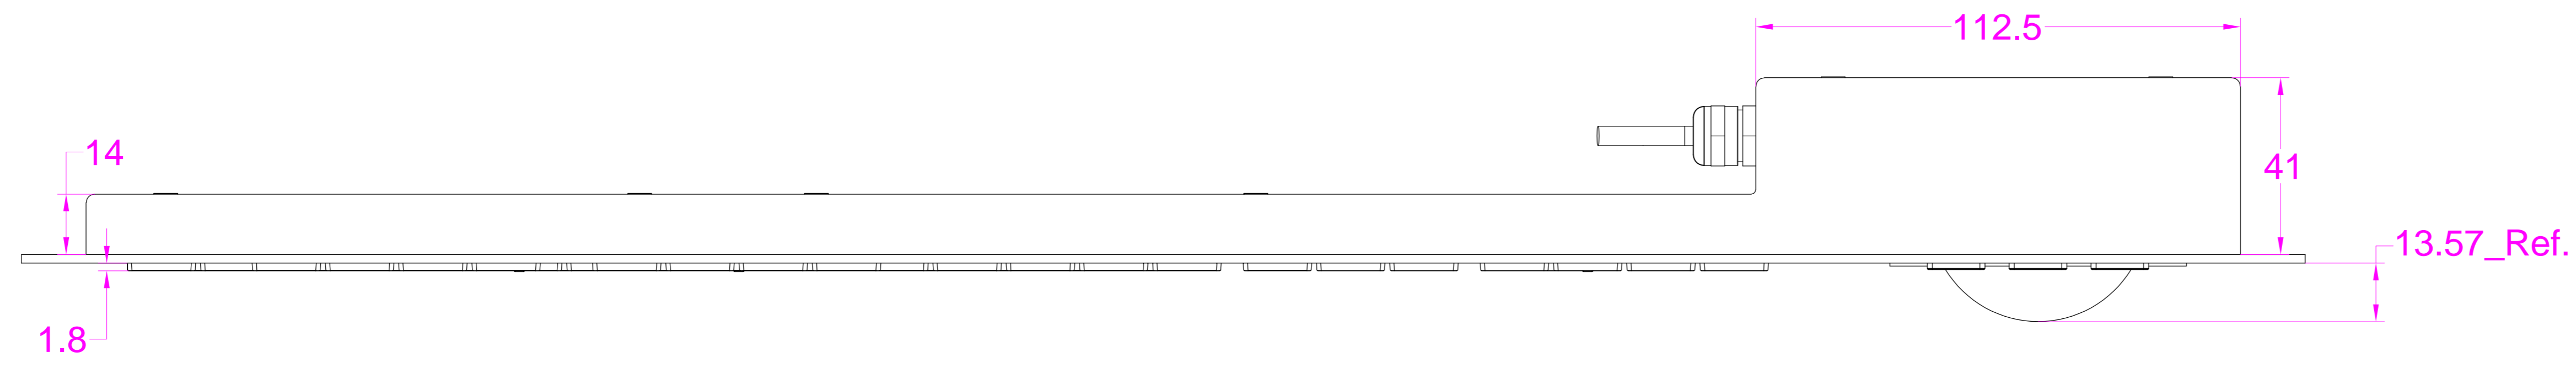

Date	Changes	REV
2025.06.14	Original	1.0

AW-V530-50-MTB-AVR-KP-FN-SC-BL-BT